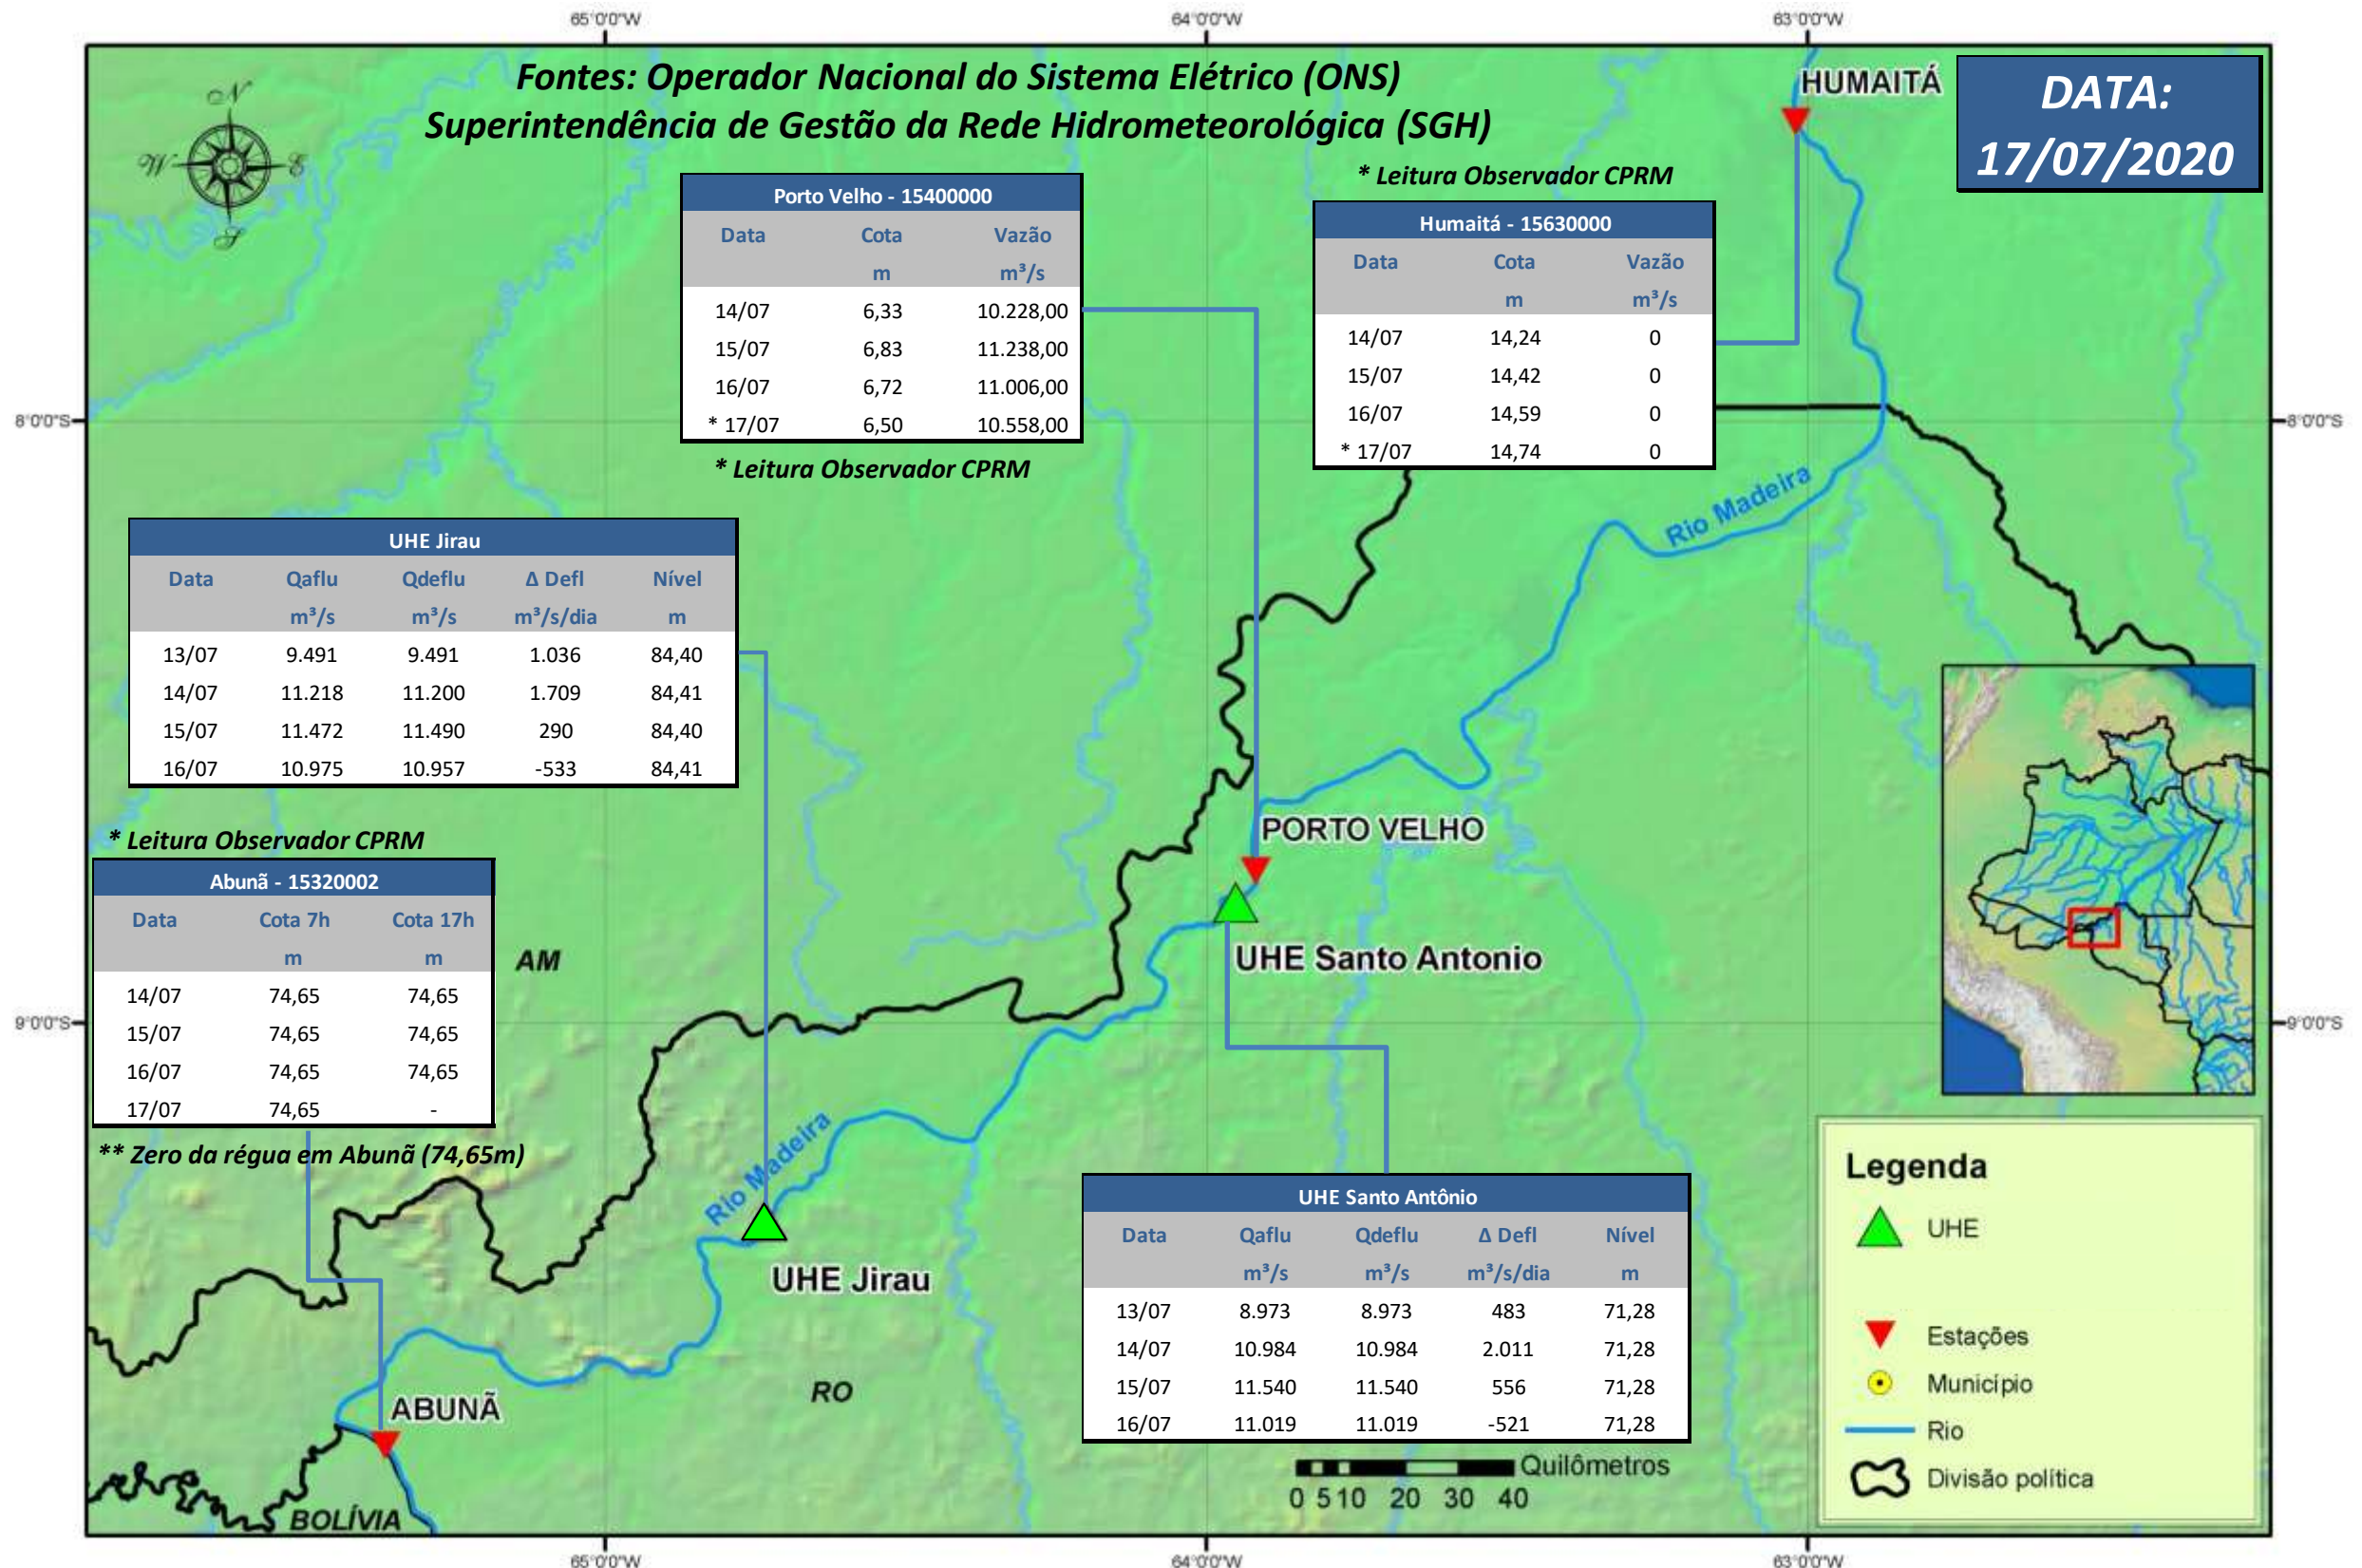

SALA DE SITUAÇÃO

Boletim de acompanhamento da Bacia do Rio Madeira

Para dados mais atualizados das estações fluviométricas acesse: [Telemetria ANA](#)

SALA DE SITUAÇÃO

Boletim de acompanhamento da Bacia do Rio Madeira

UHE Jirau Vazão Natural - 1967-2018 (Permanências diárias)