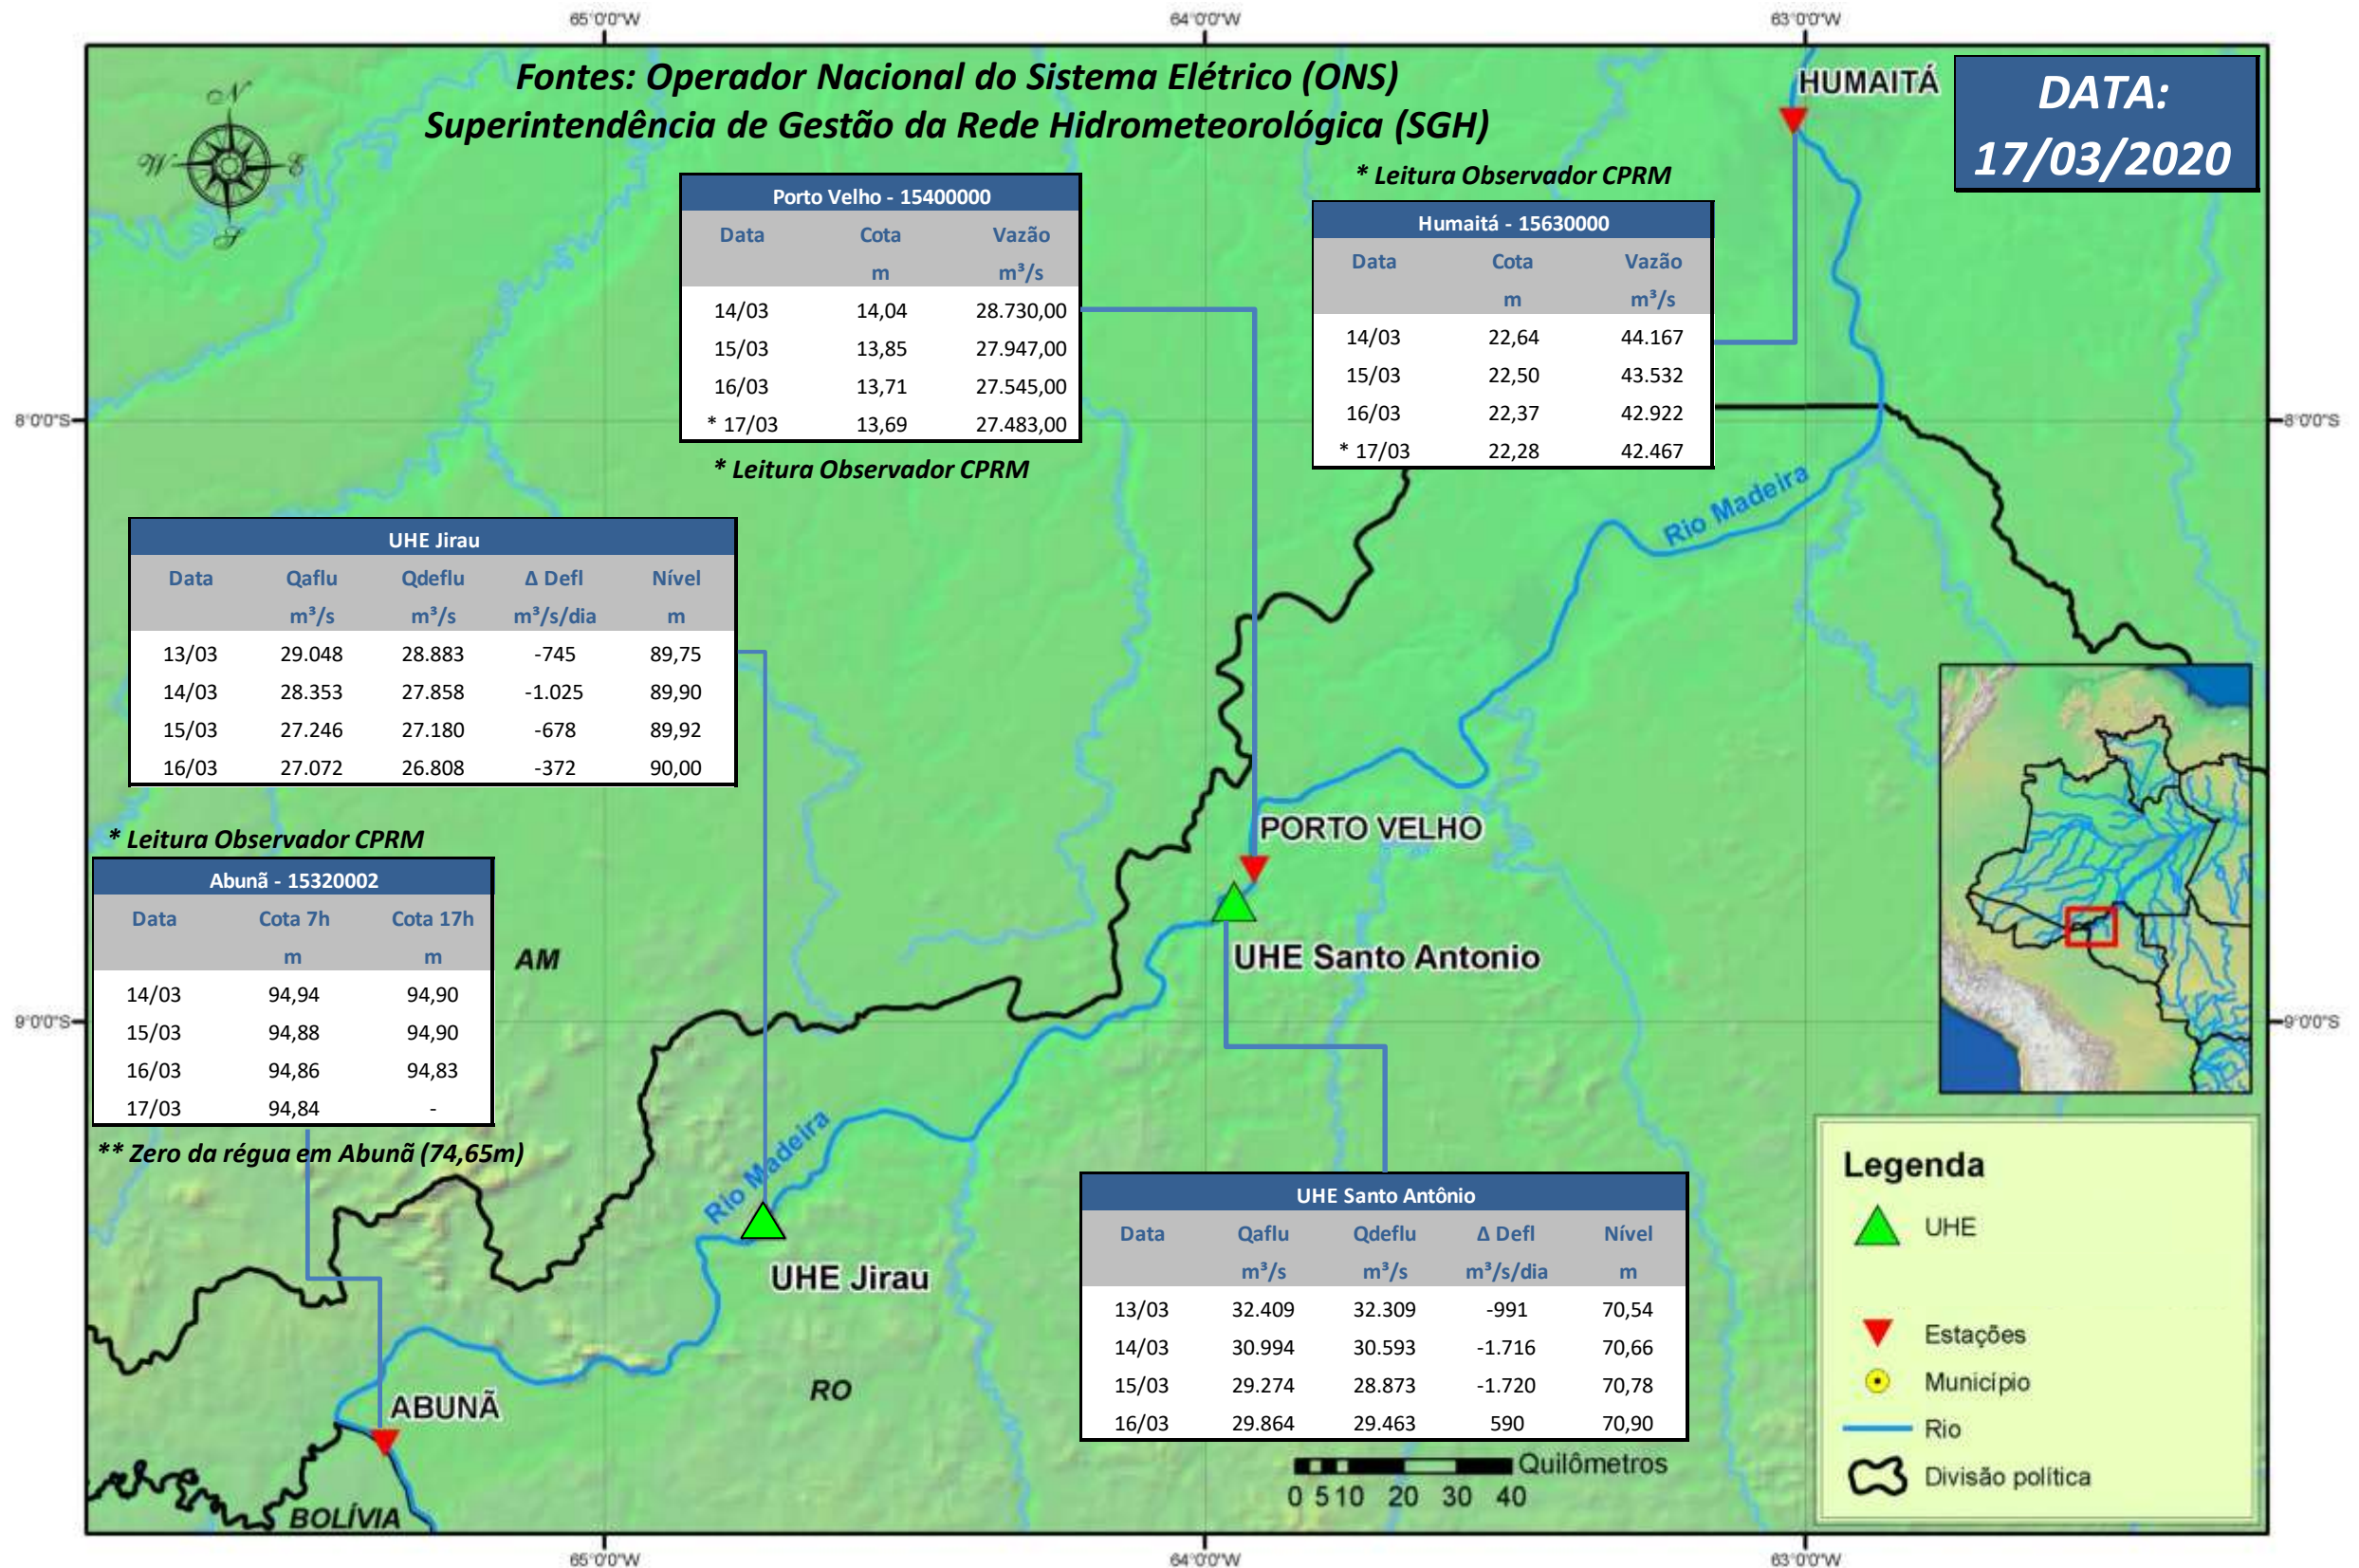

SALA DE SITUAÇÃO

Boletim de acompanhamento da Bacia do Rio Madeira

Para dados mais atualizados das estações fluviométricas acesse: [Telemetria ANA](#)

SALA DE SITUAÇÃO

Boletim de acompanhamento da Bacia do Rio Madeira

UHE Jirau Vazão Natural - 1967-2018 (Permanências diárias)