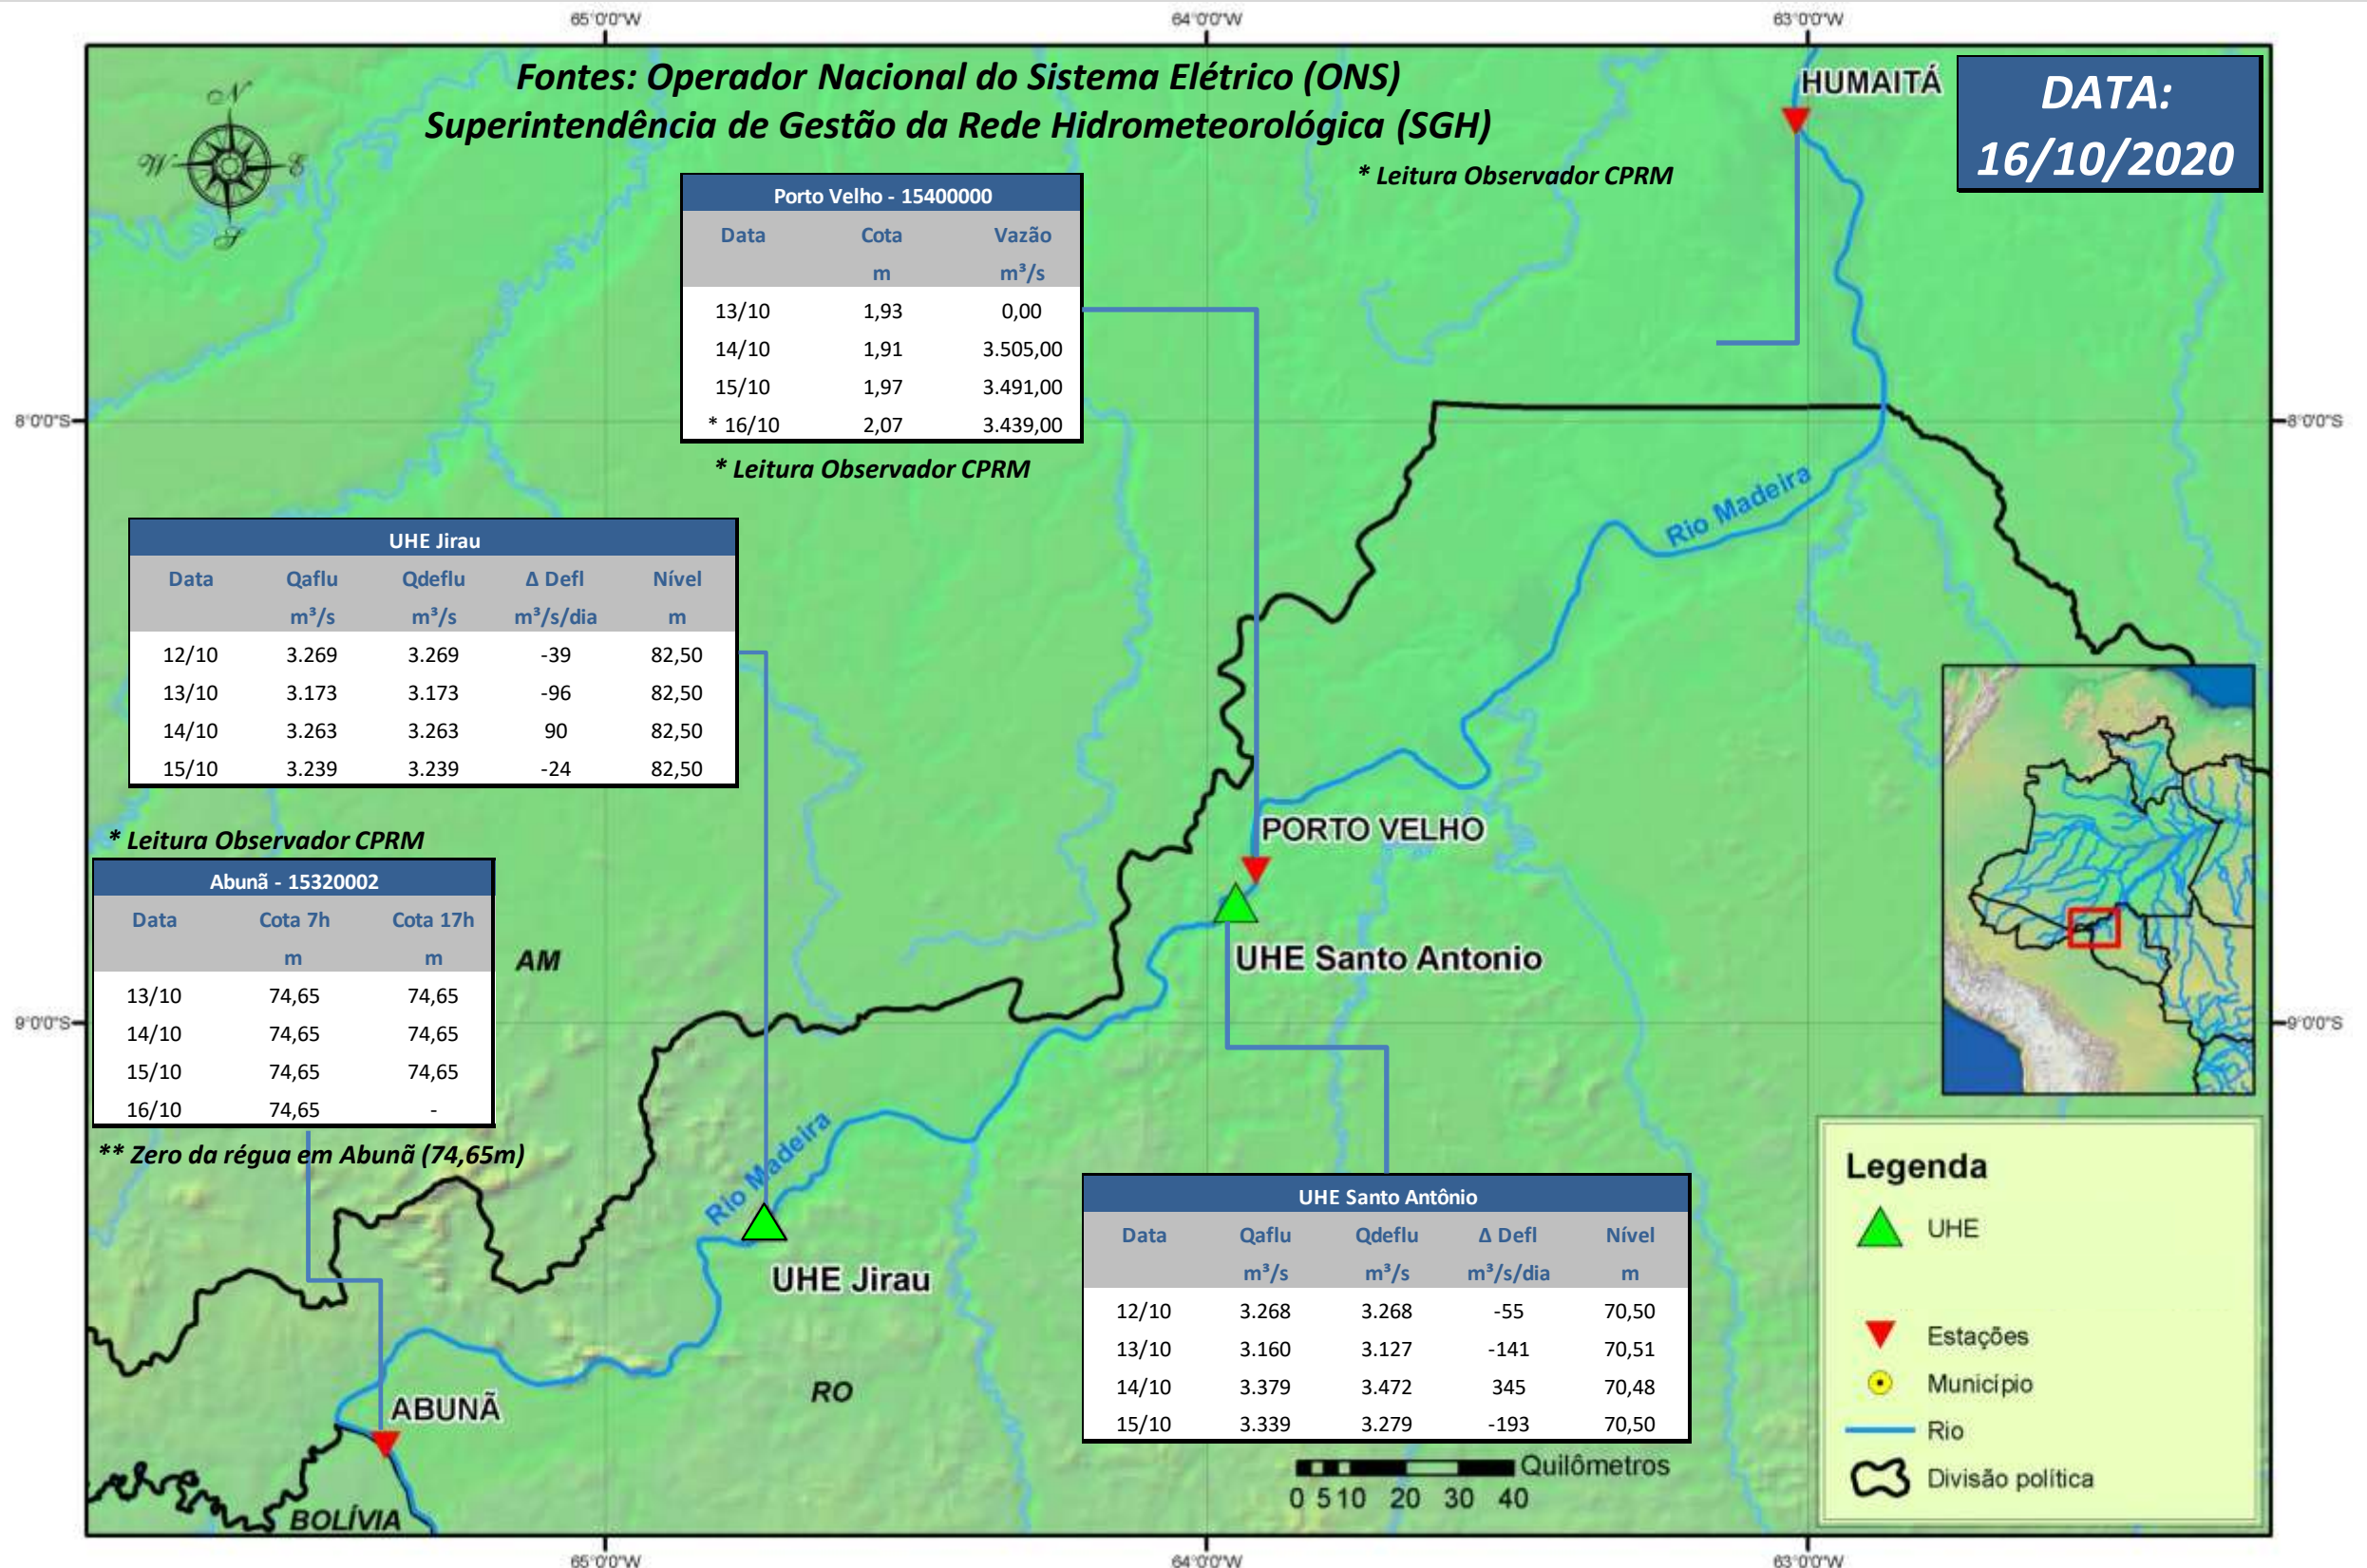

SALA DE SITUAÇÃO

Boletim de acompanhamento da Bacia do Rio Madeira

Para dados mais atualizados das estações fluviométricas acesse: [Telemetria ANA](#)

SALA DE SITUAÇÃO

Boletim de acompanhamento da Bacia do Rio Madeira

UHE Jirau Vazão Natural - 1967-2018 (Permanências diárias)