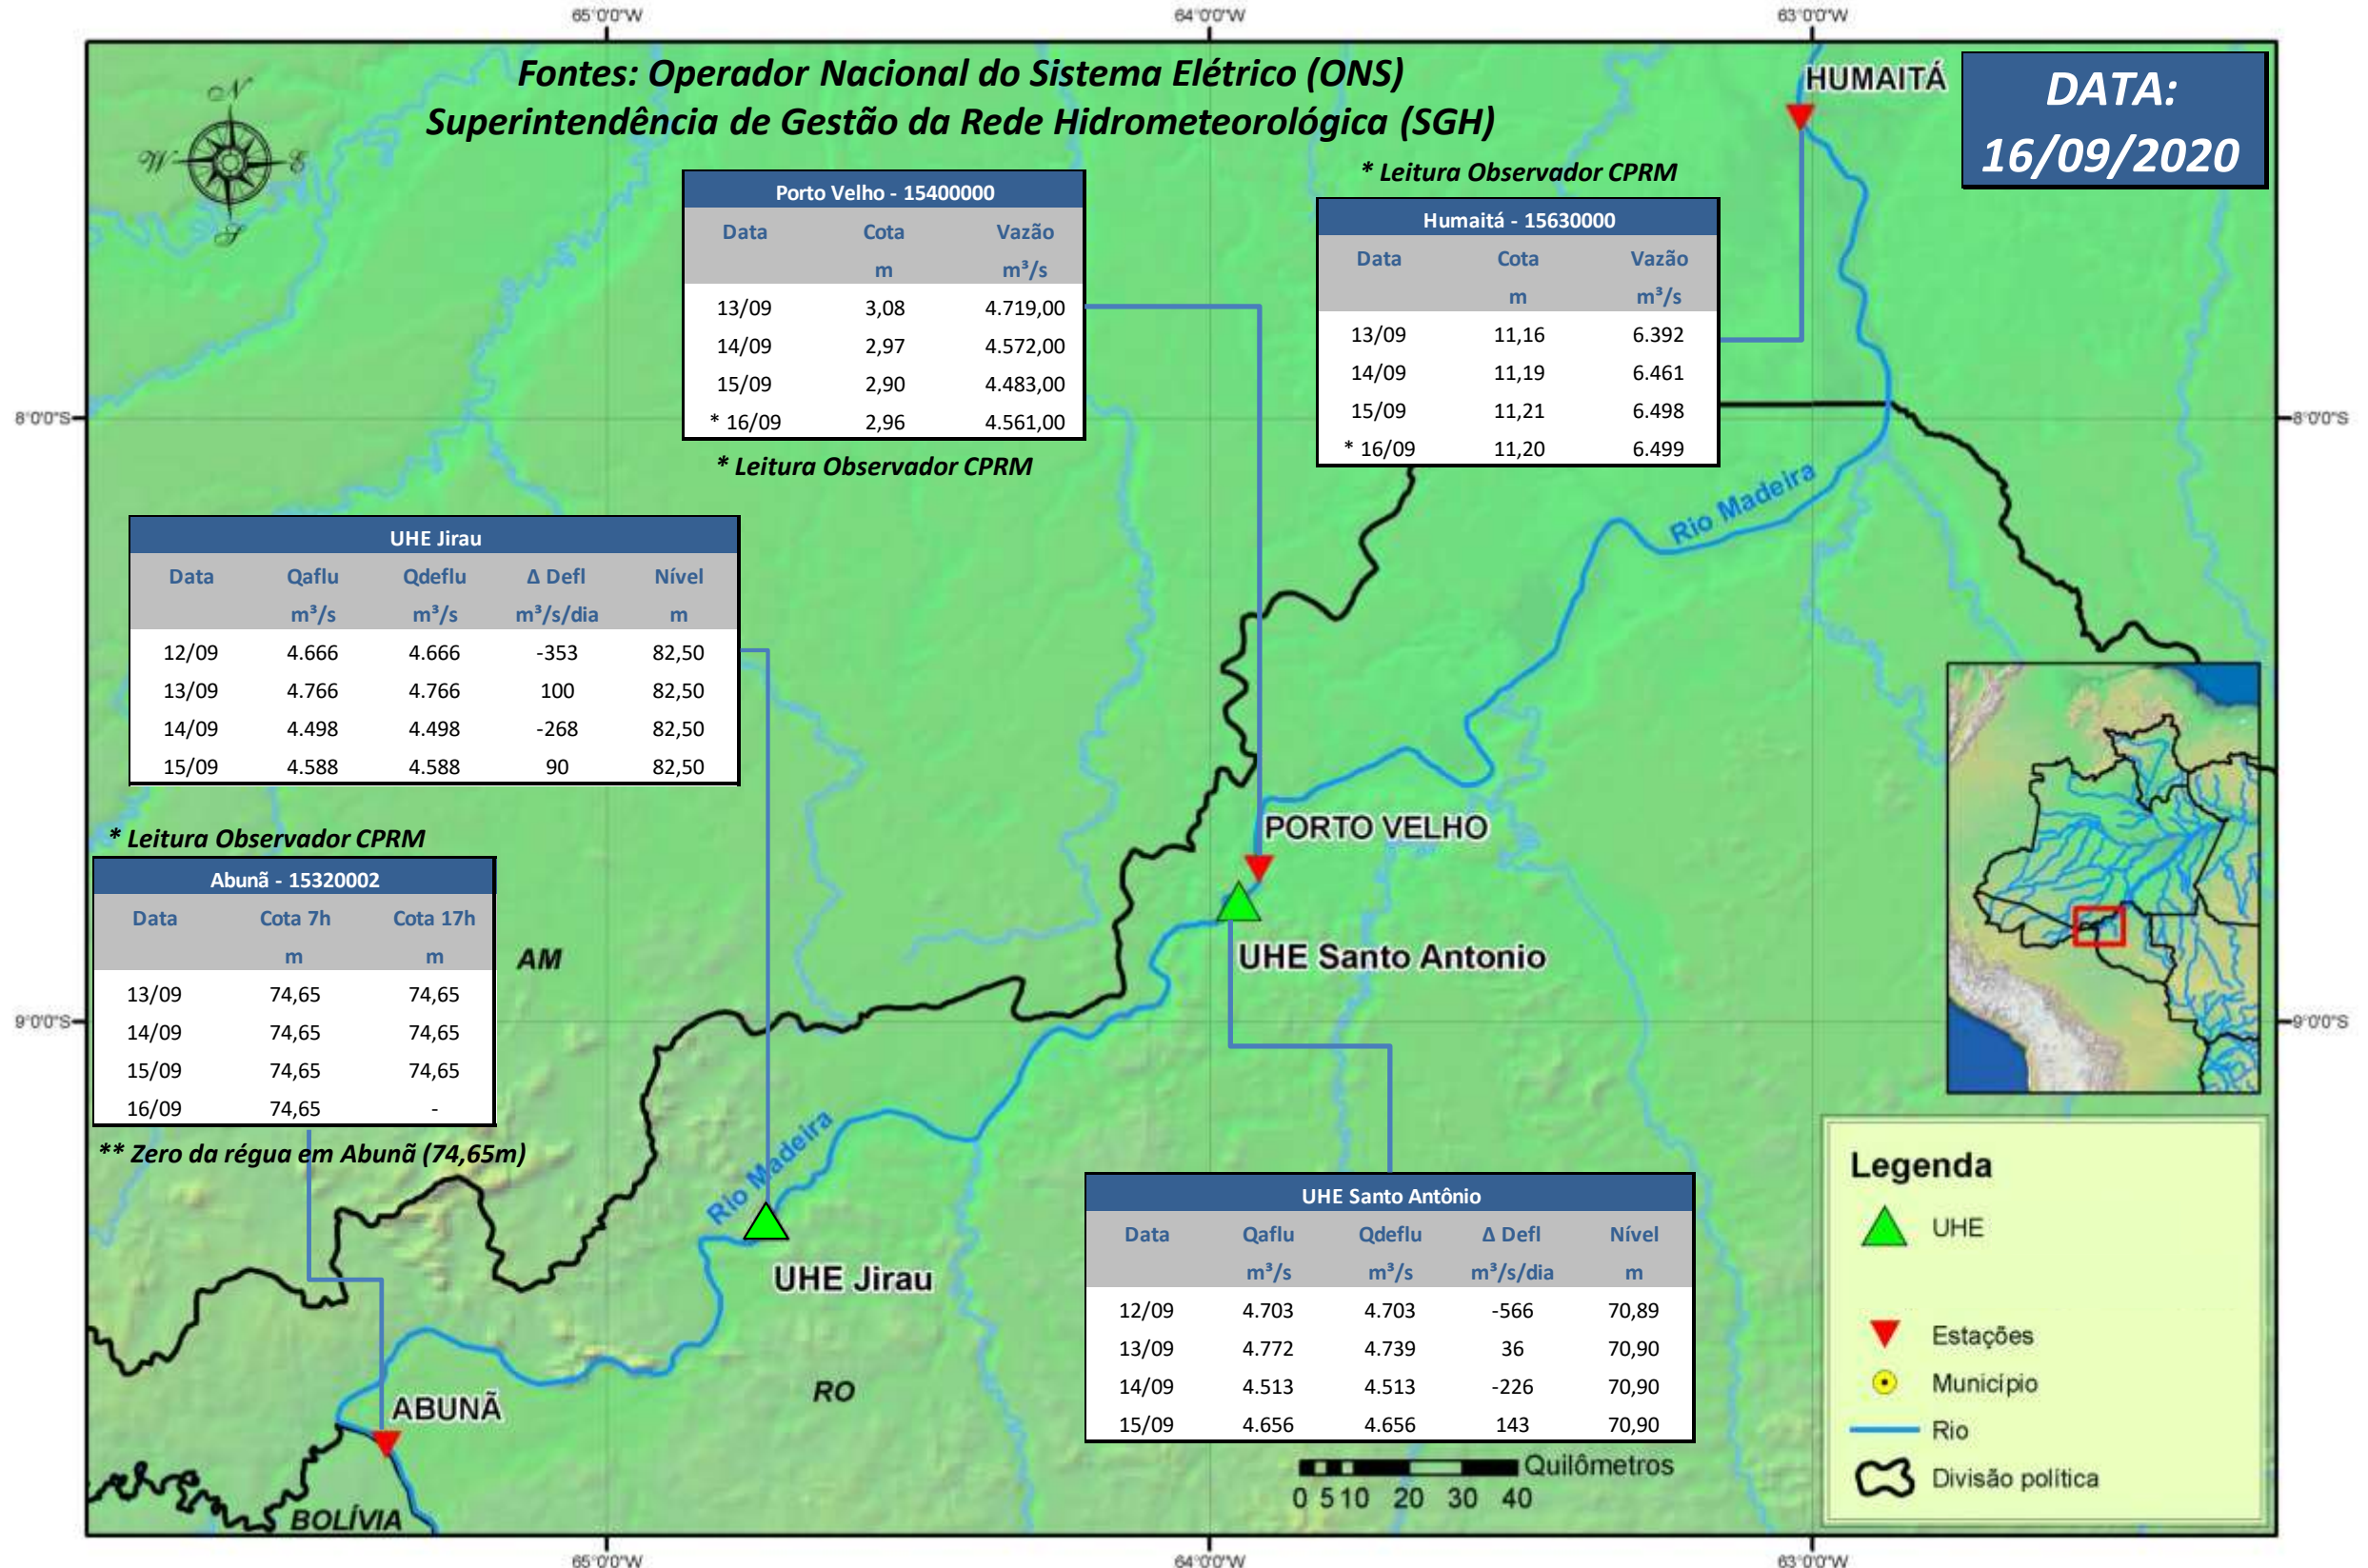

SALA DE SITUAÇÃO

Boletim de acompanhamento da Bacia do Rio Madeira

Para dados mais atualizados das estações fluviométricas acesse: [Telemetria ANA](#)

SALA DE SITUAÇÃO

Boletim de acompanhamento da Bacia do Rio Madeira

UHE Jirau Vazão Natural - 1967-2018 (Permanências diárias)