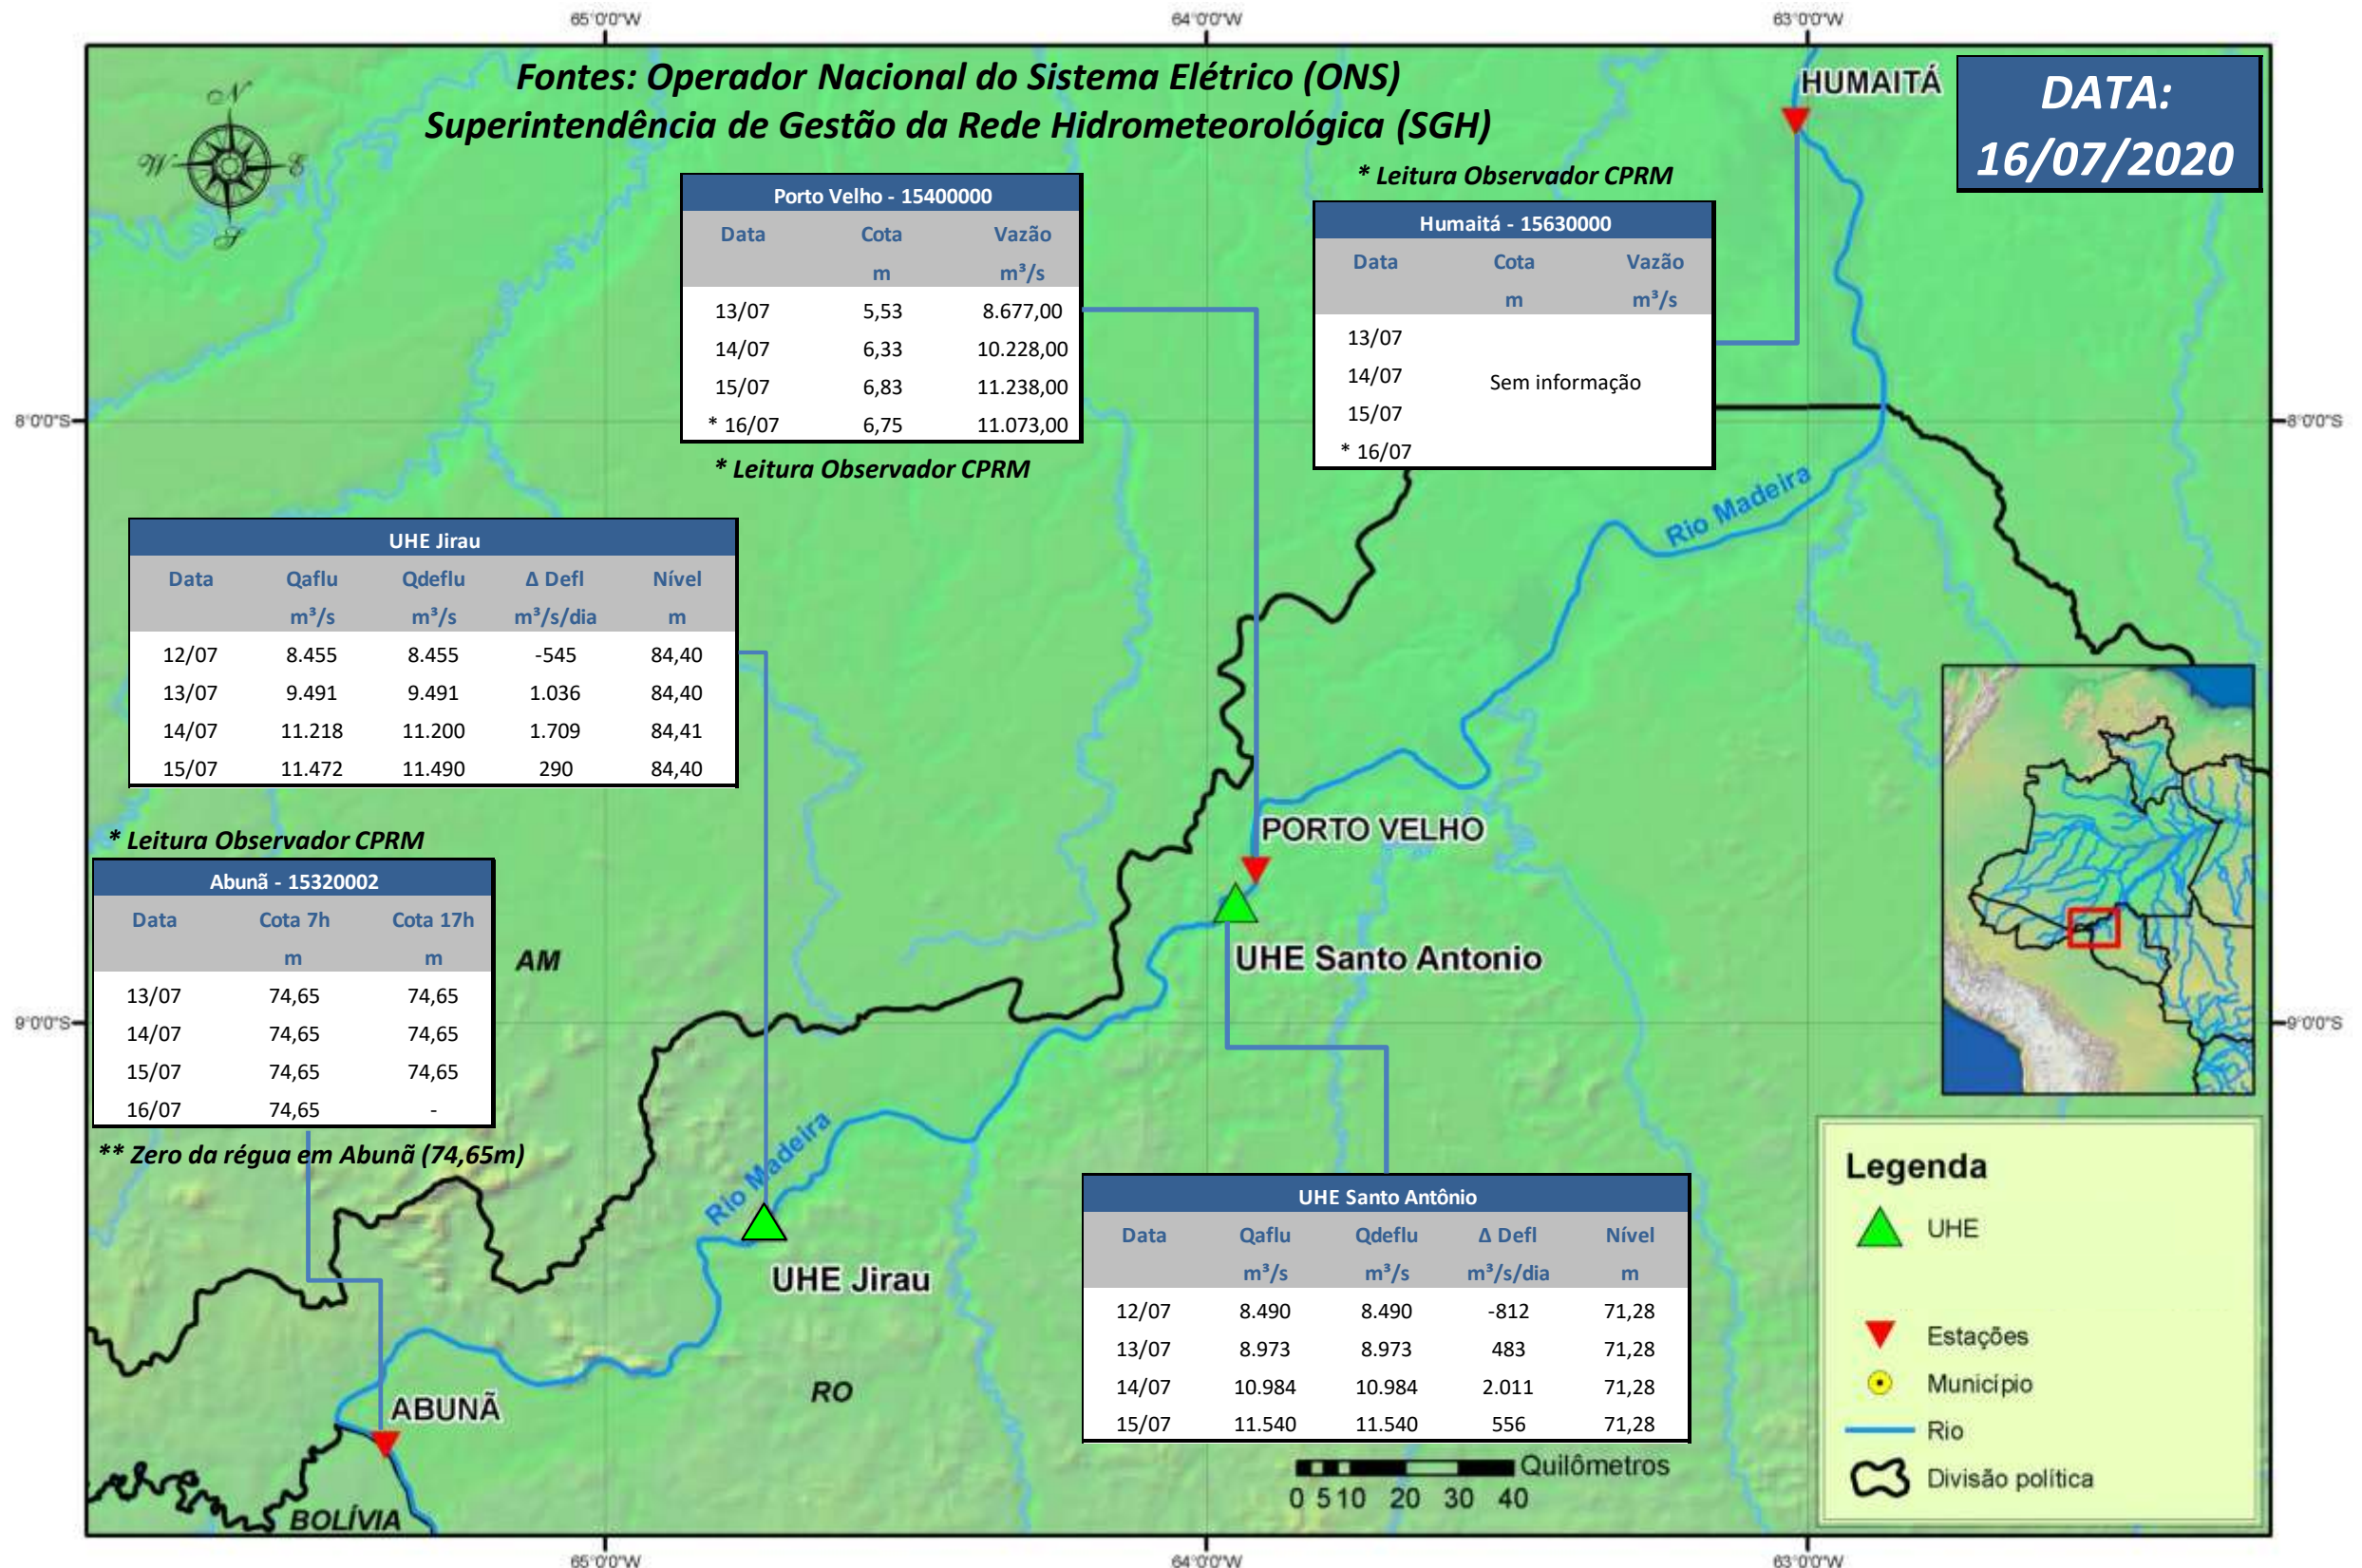

SALA DE SITUAÇÃO

Boletim de acompanhamento da Bacia do Rio Madeira

Para dados mais atualizados das estações fluviométricas acesse: [Telemetria ANA](#)

UHE Jirau Vazão Natural - 1967-2018 (Permanências diárias)