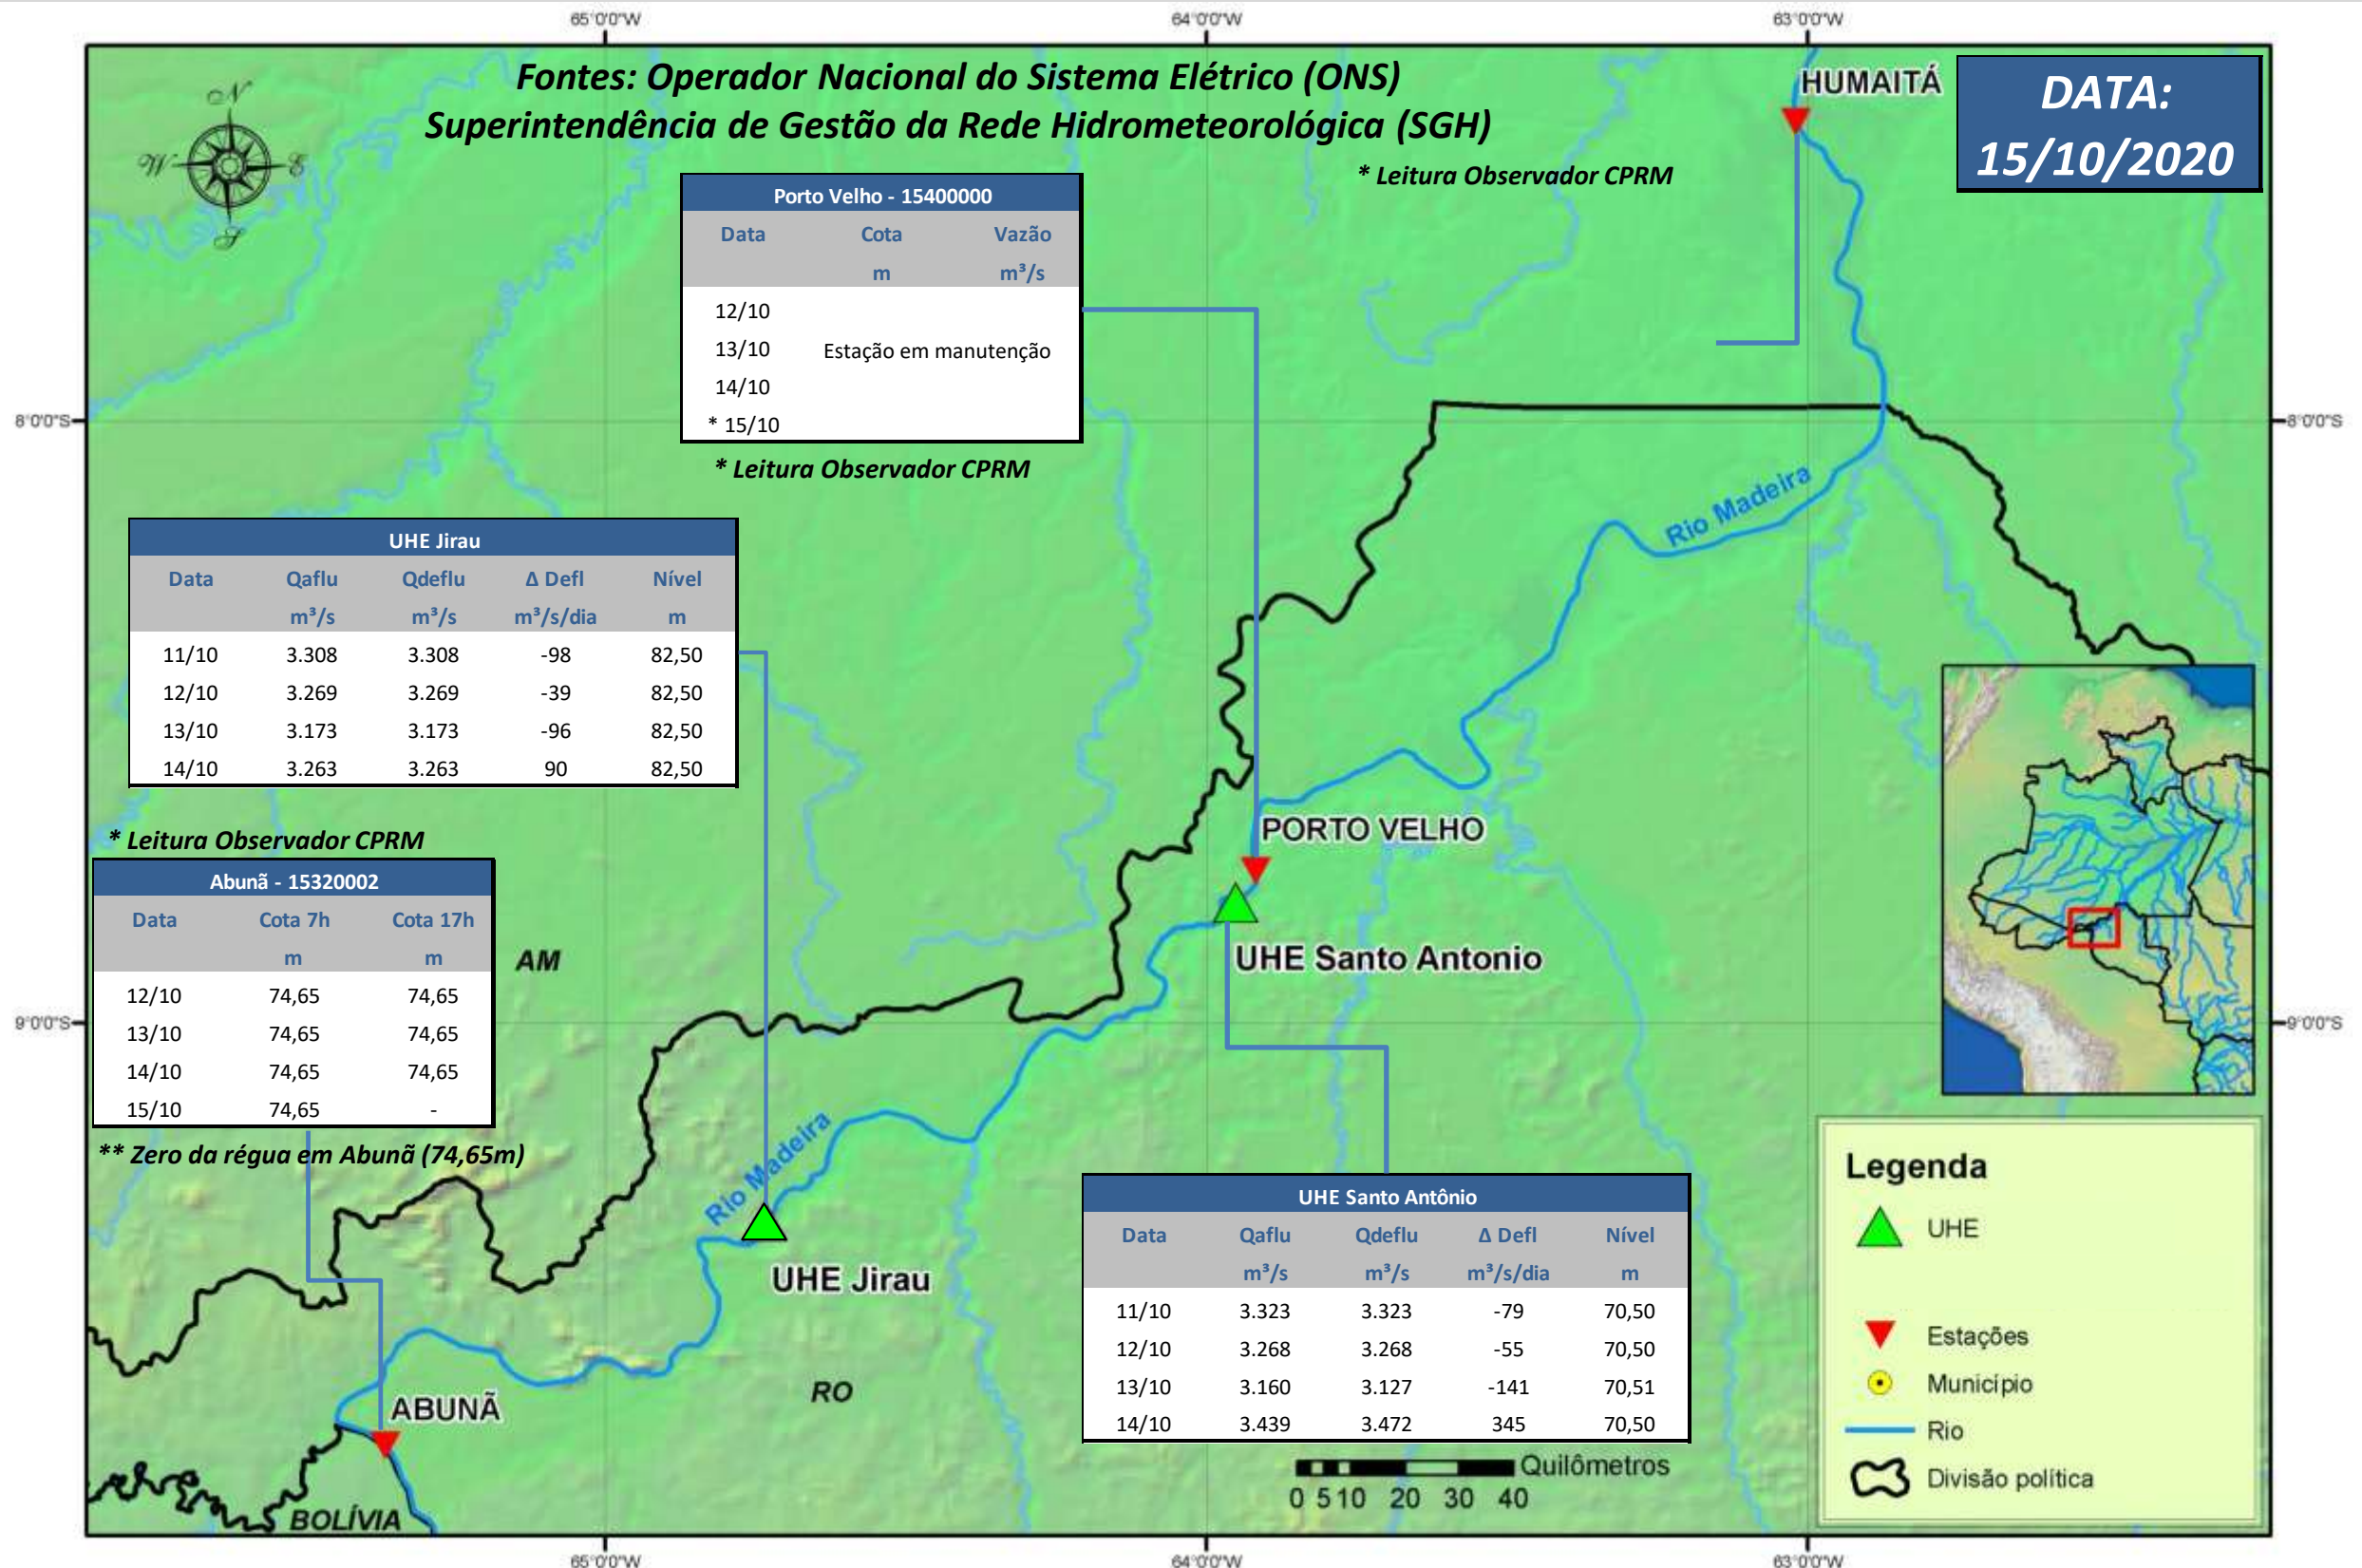

SALA DE SITUAÇÃO

Boletim de acompanhamento da Bacia do Rio Madeira

Para dados mais atualizados das estações fluviométricas acesse: [Telemetria ANA](#)

SALA DE SITUAÇÃO

Boletim de acompanhamento da Bacia do Rio Madeira

UHE Jirau Vazão Natural - 1967-2018 (Permanências diárias)