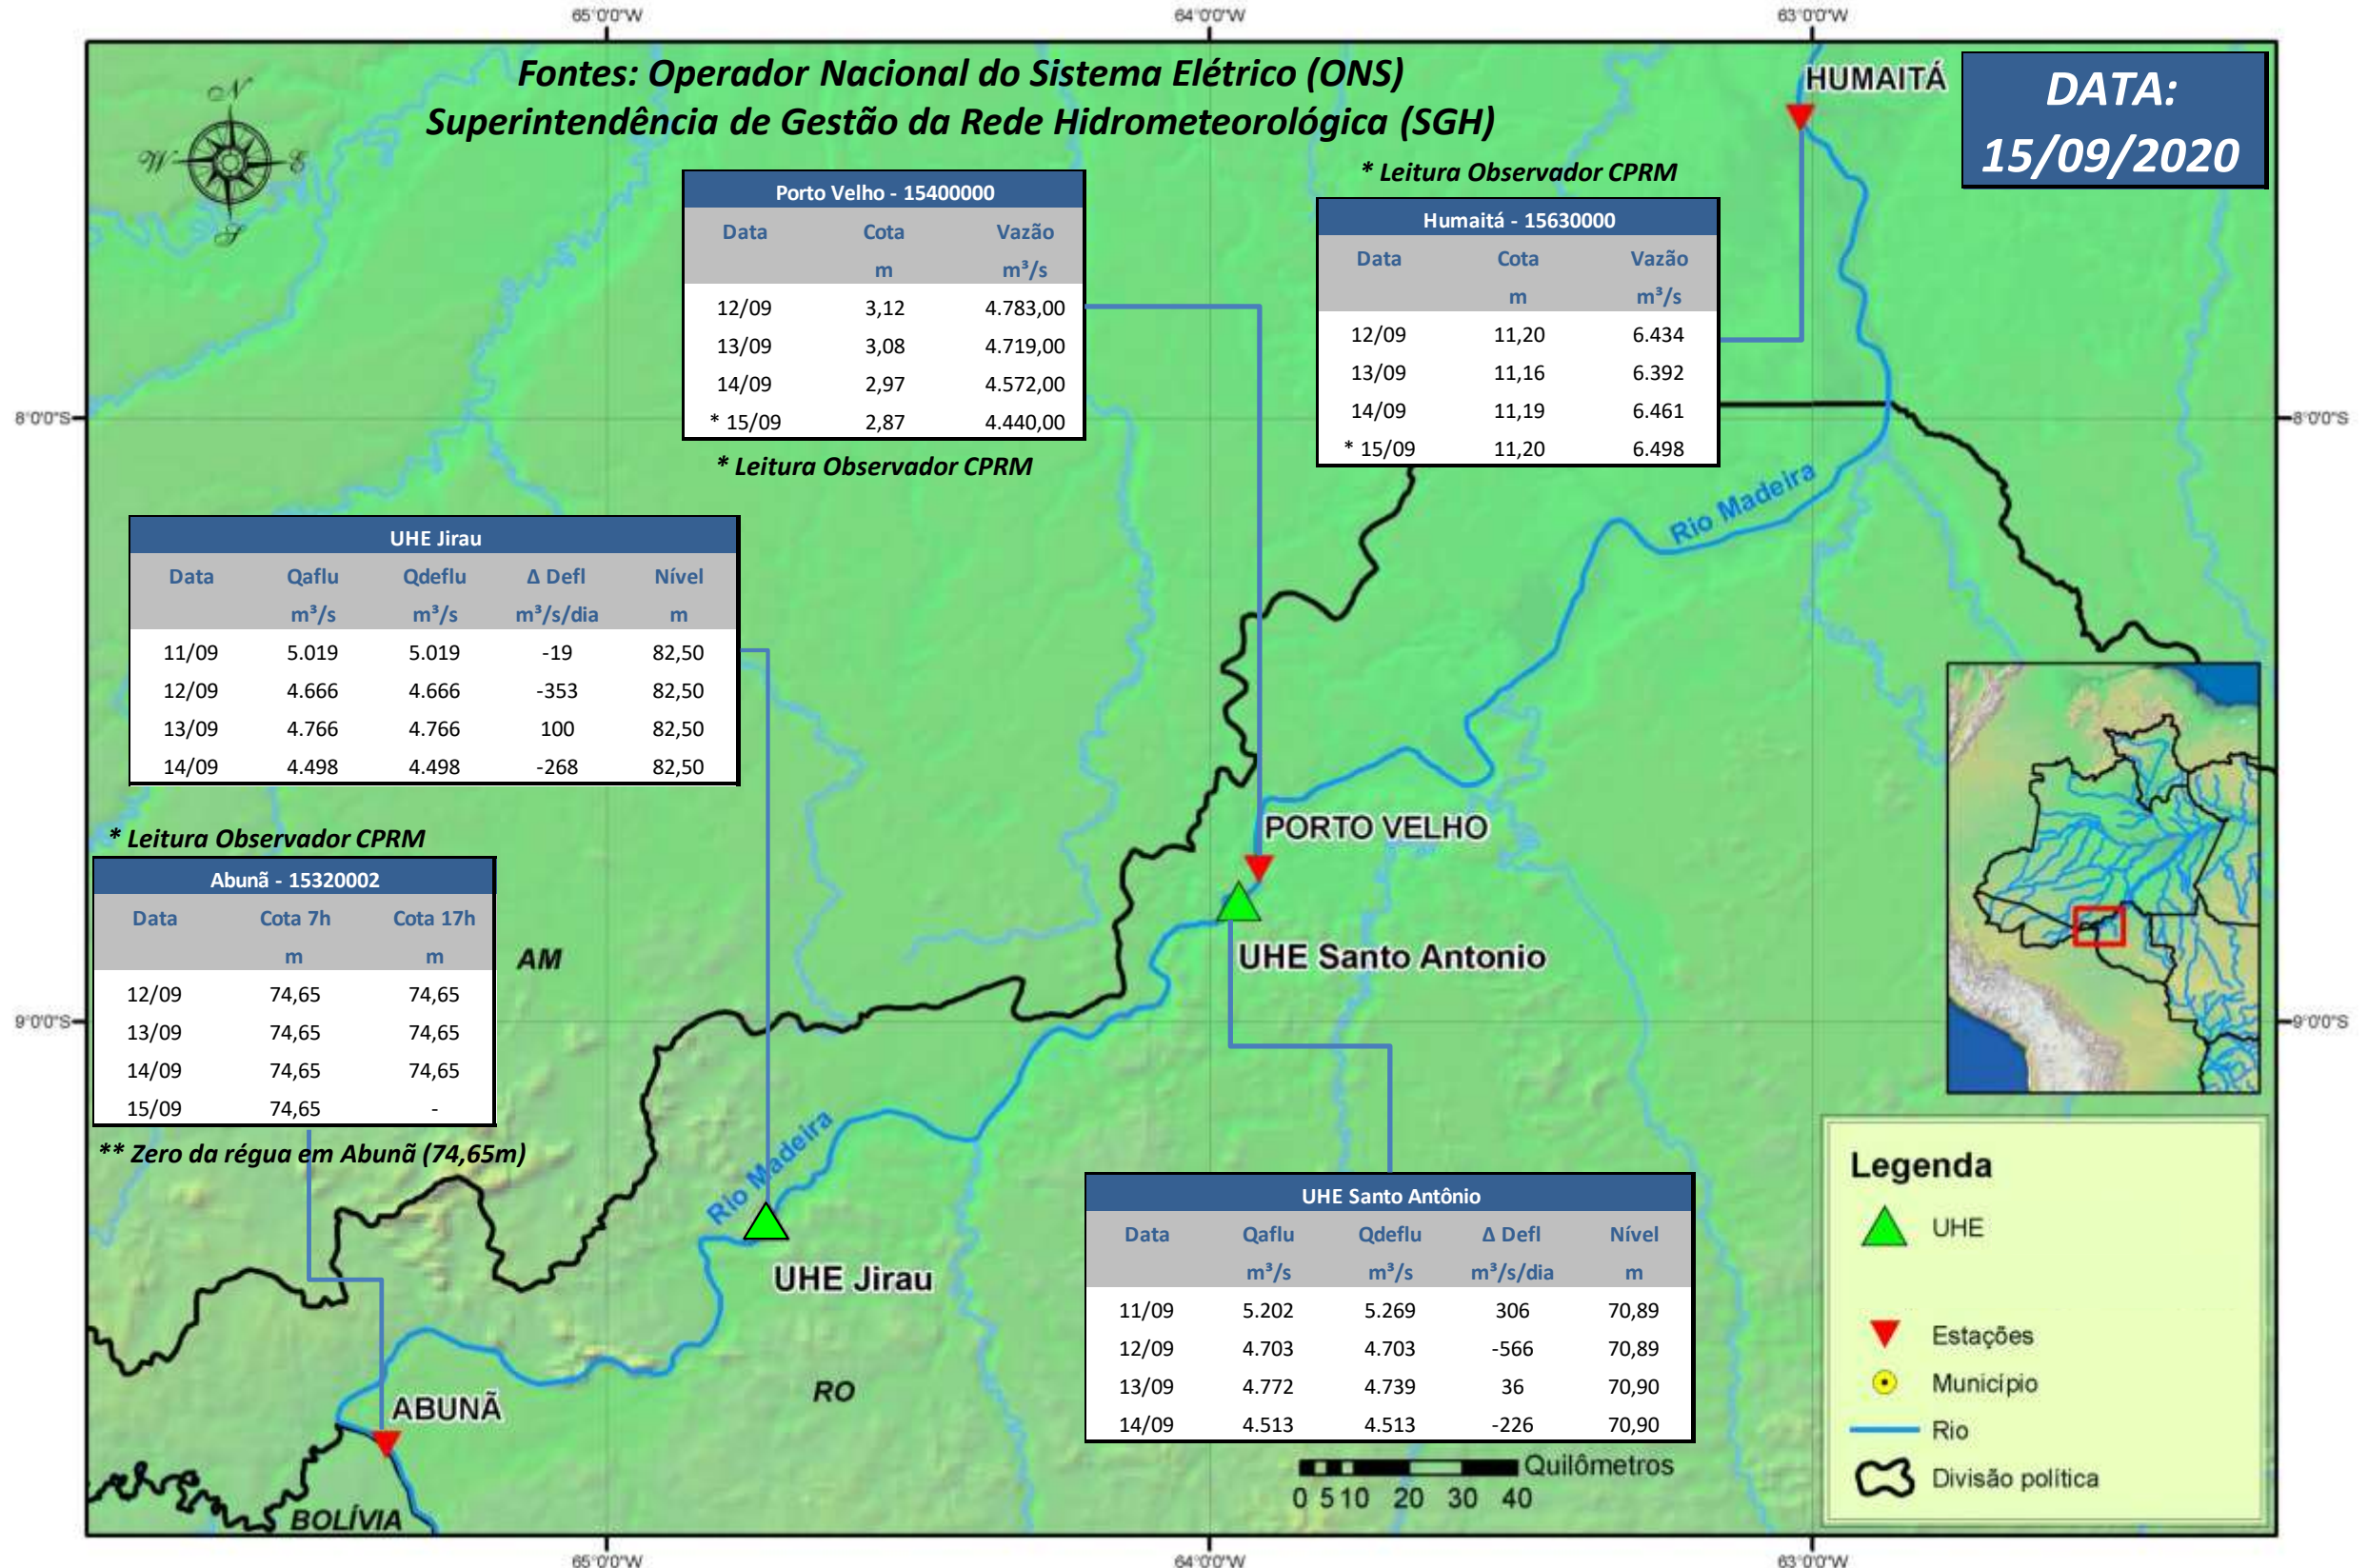

# SALA DE SITUAÇÃO

## Boletim de acompanhamento da Bacia do Rio Madeira

Para dados mais atualizados das estações fluviométricas acesse: [Telemetria ANA](#)

# SALA DE SITUAÇÃO

Boletim de acompanhamento da Bacia do Rio Madeira

## UHE Jirau Vazão Natural - 1967-2018 (Permanências diárias)