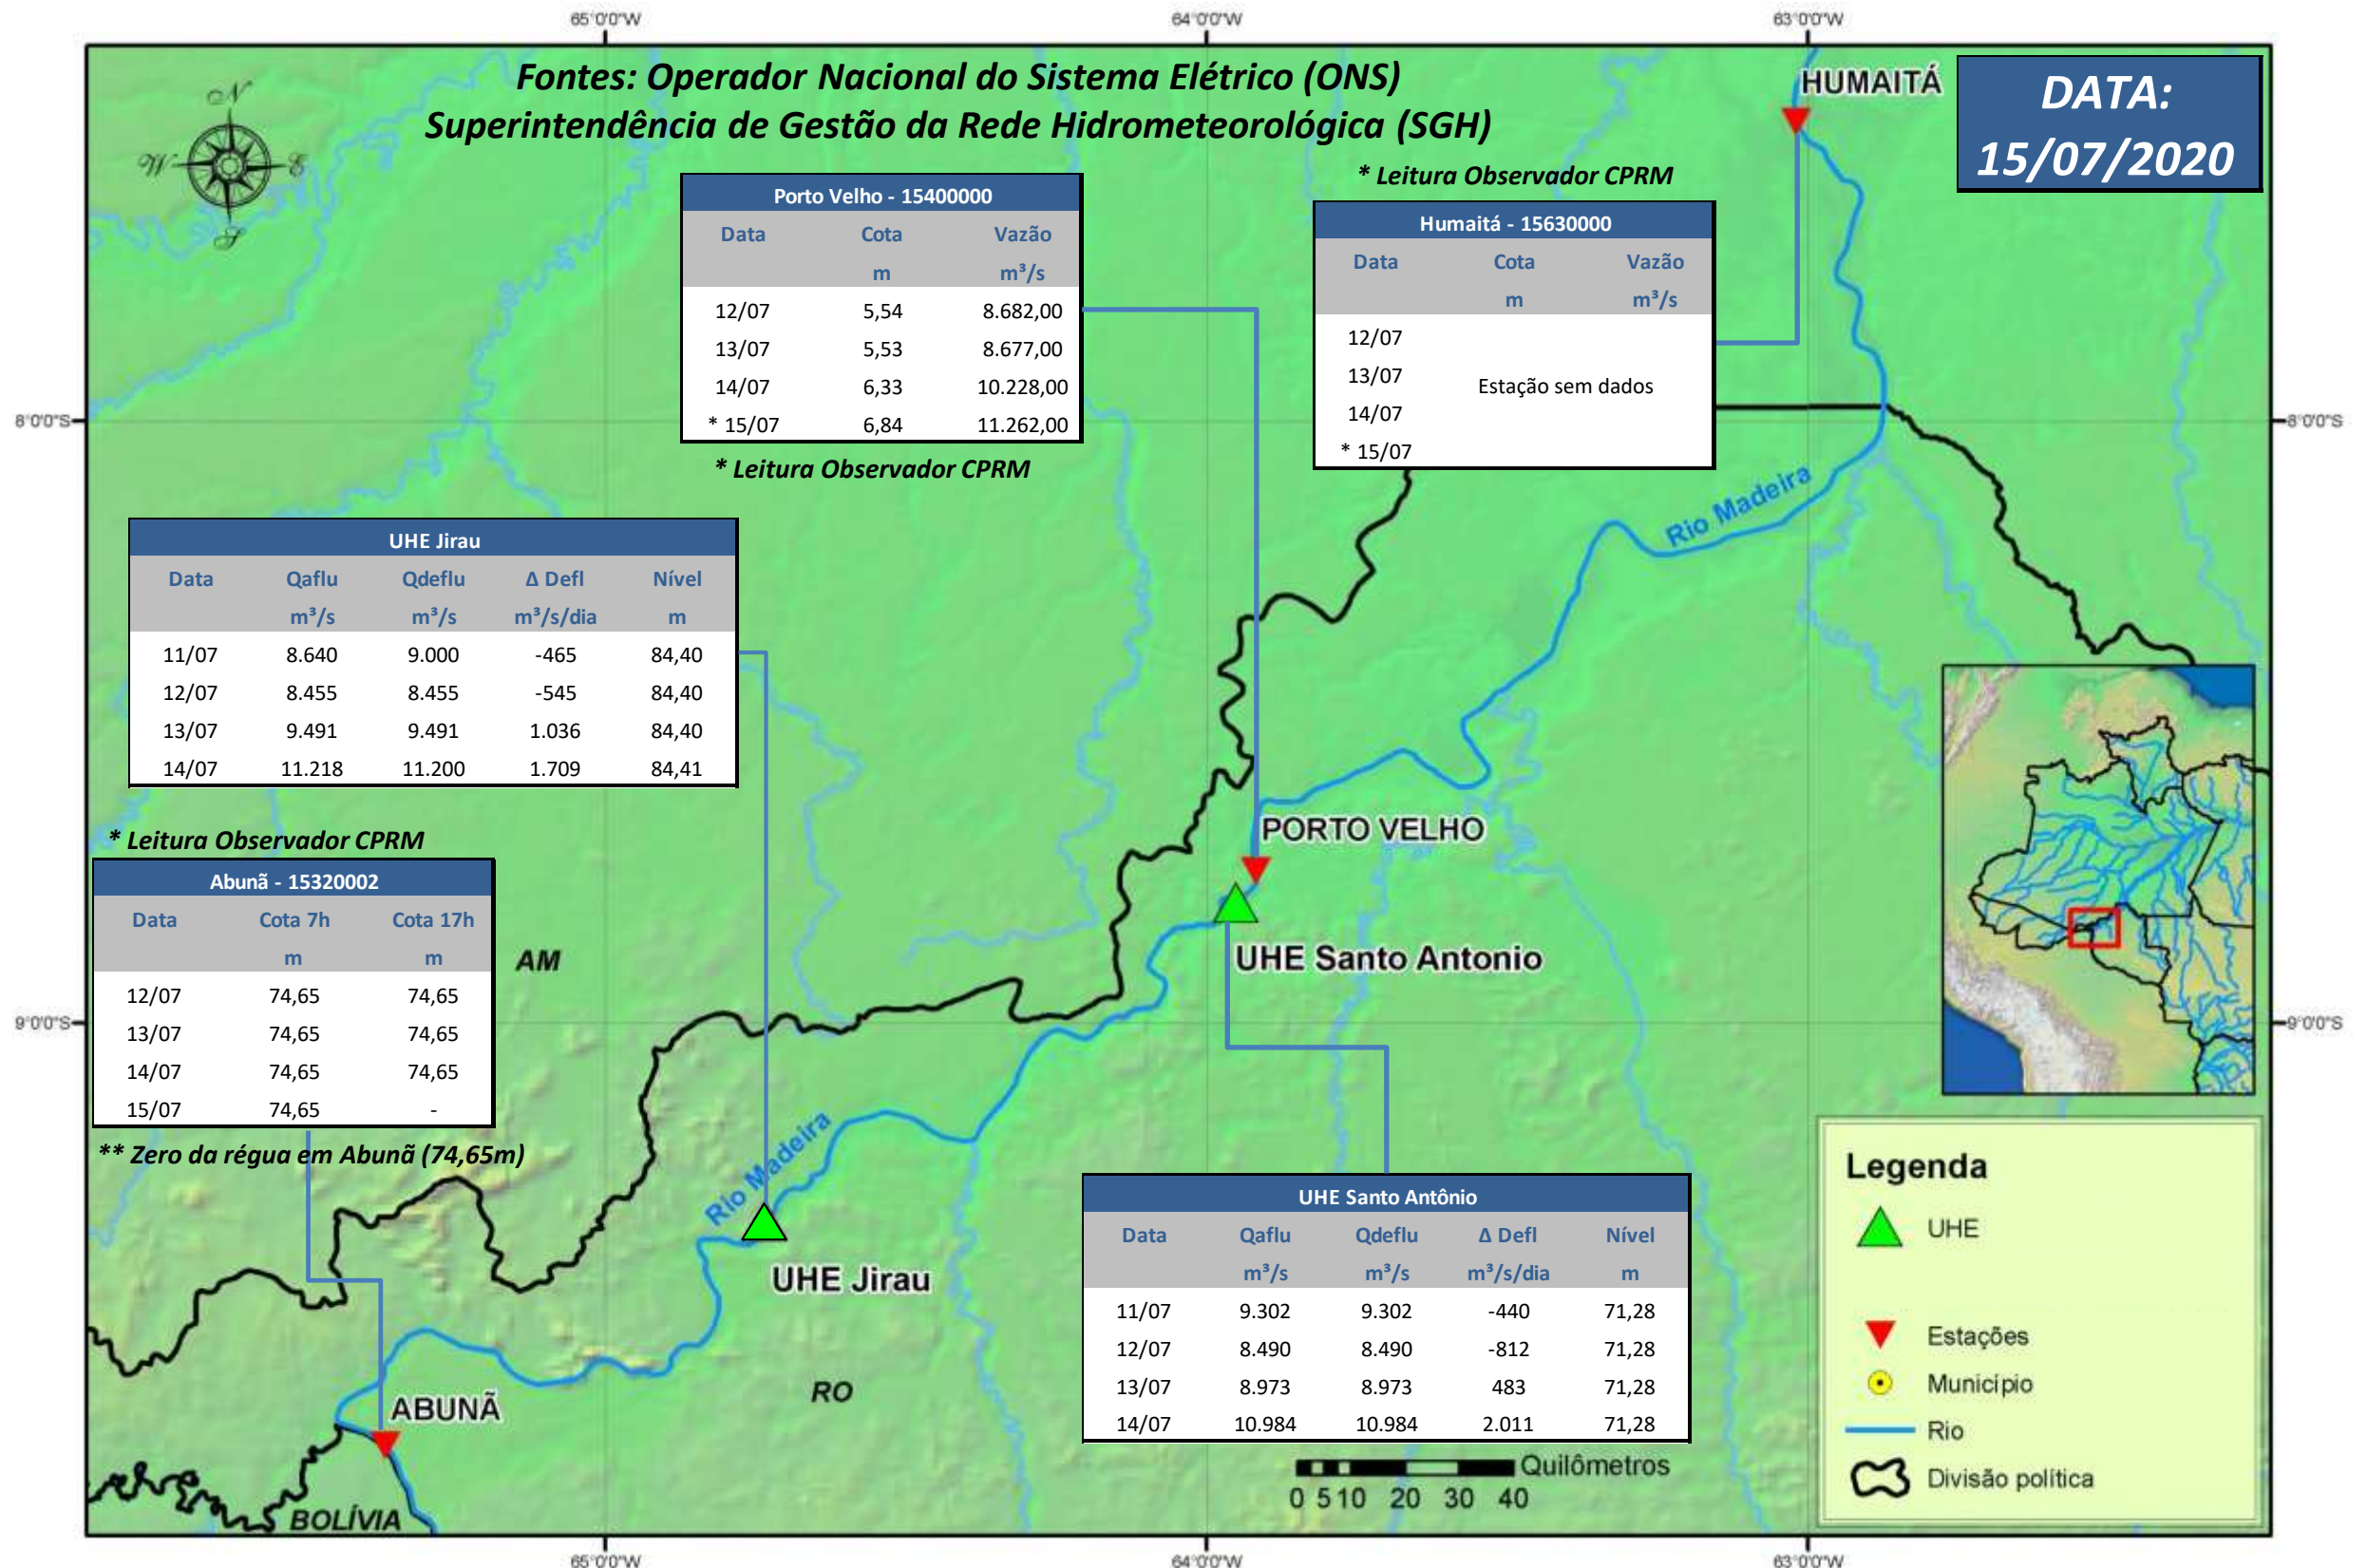

SALA DE SITUAÇÃO

Boletim de acompanhamento da Bacia do Rio Madeira

Para dados mais atualizados das estações fluviométricas acesse: [Telemetria ANA](#)

UHE Jirau Vazão Natural - 1967-2018 (Permanências diárias)