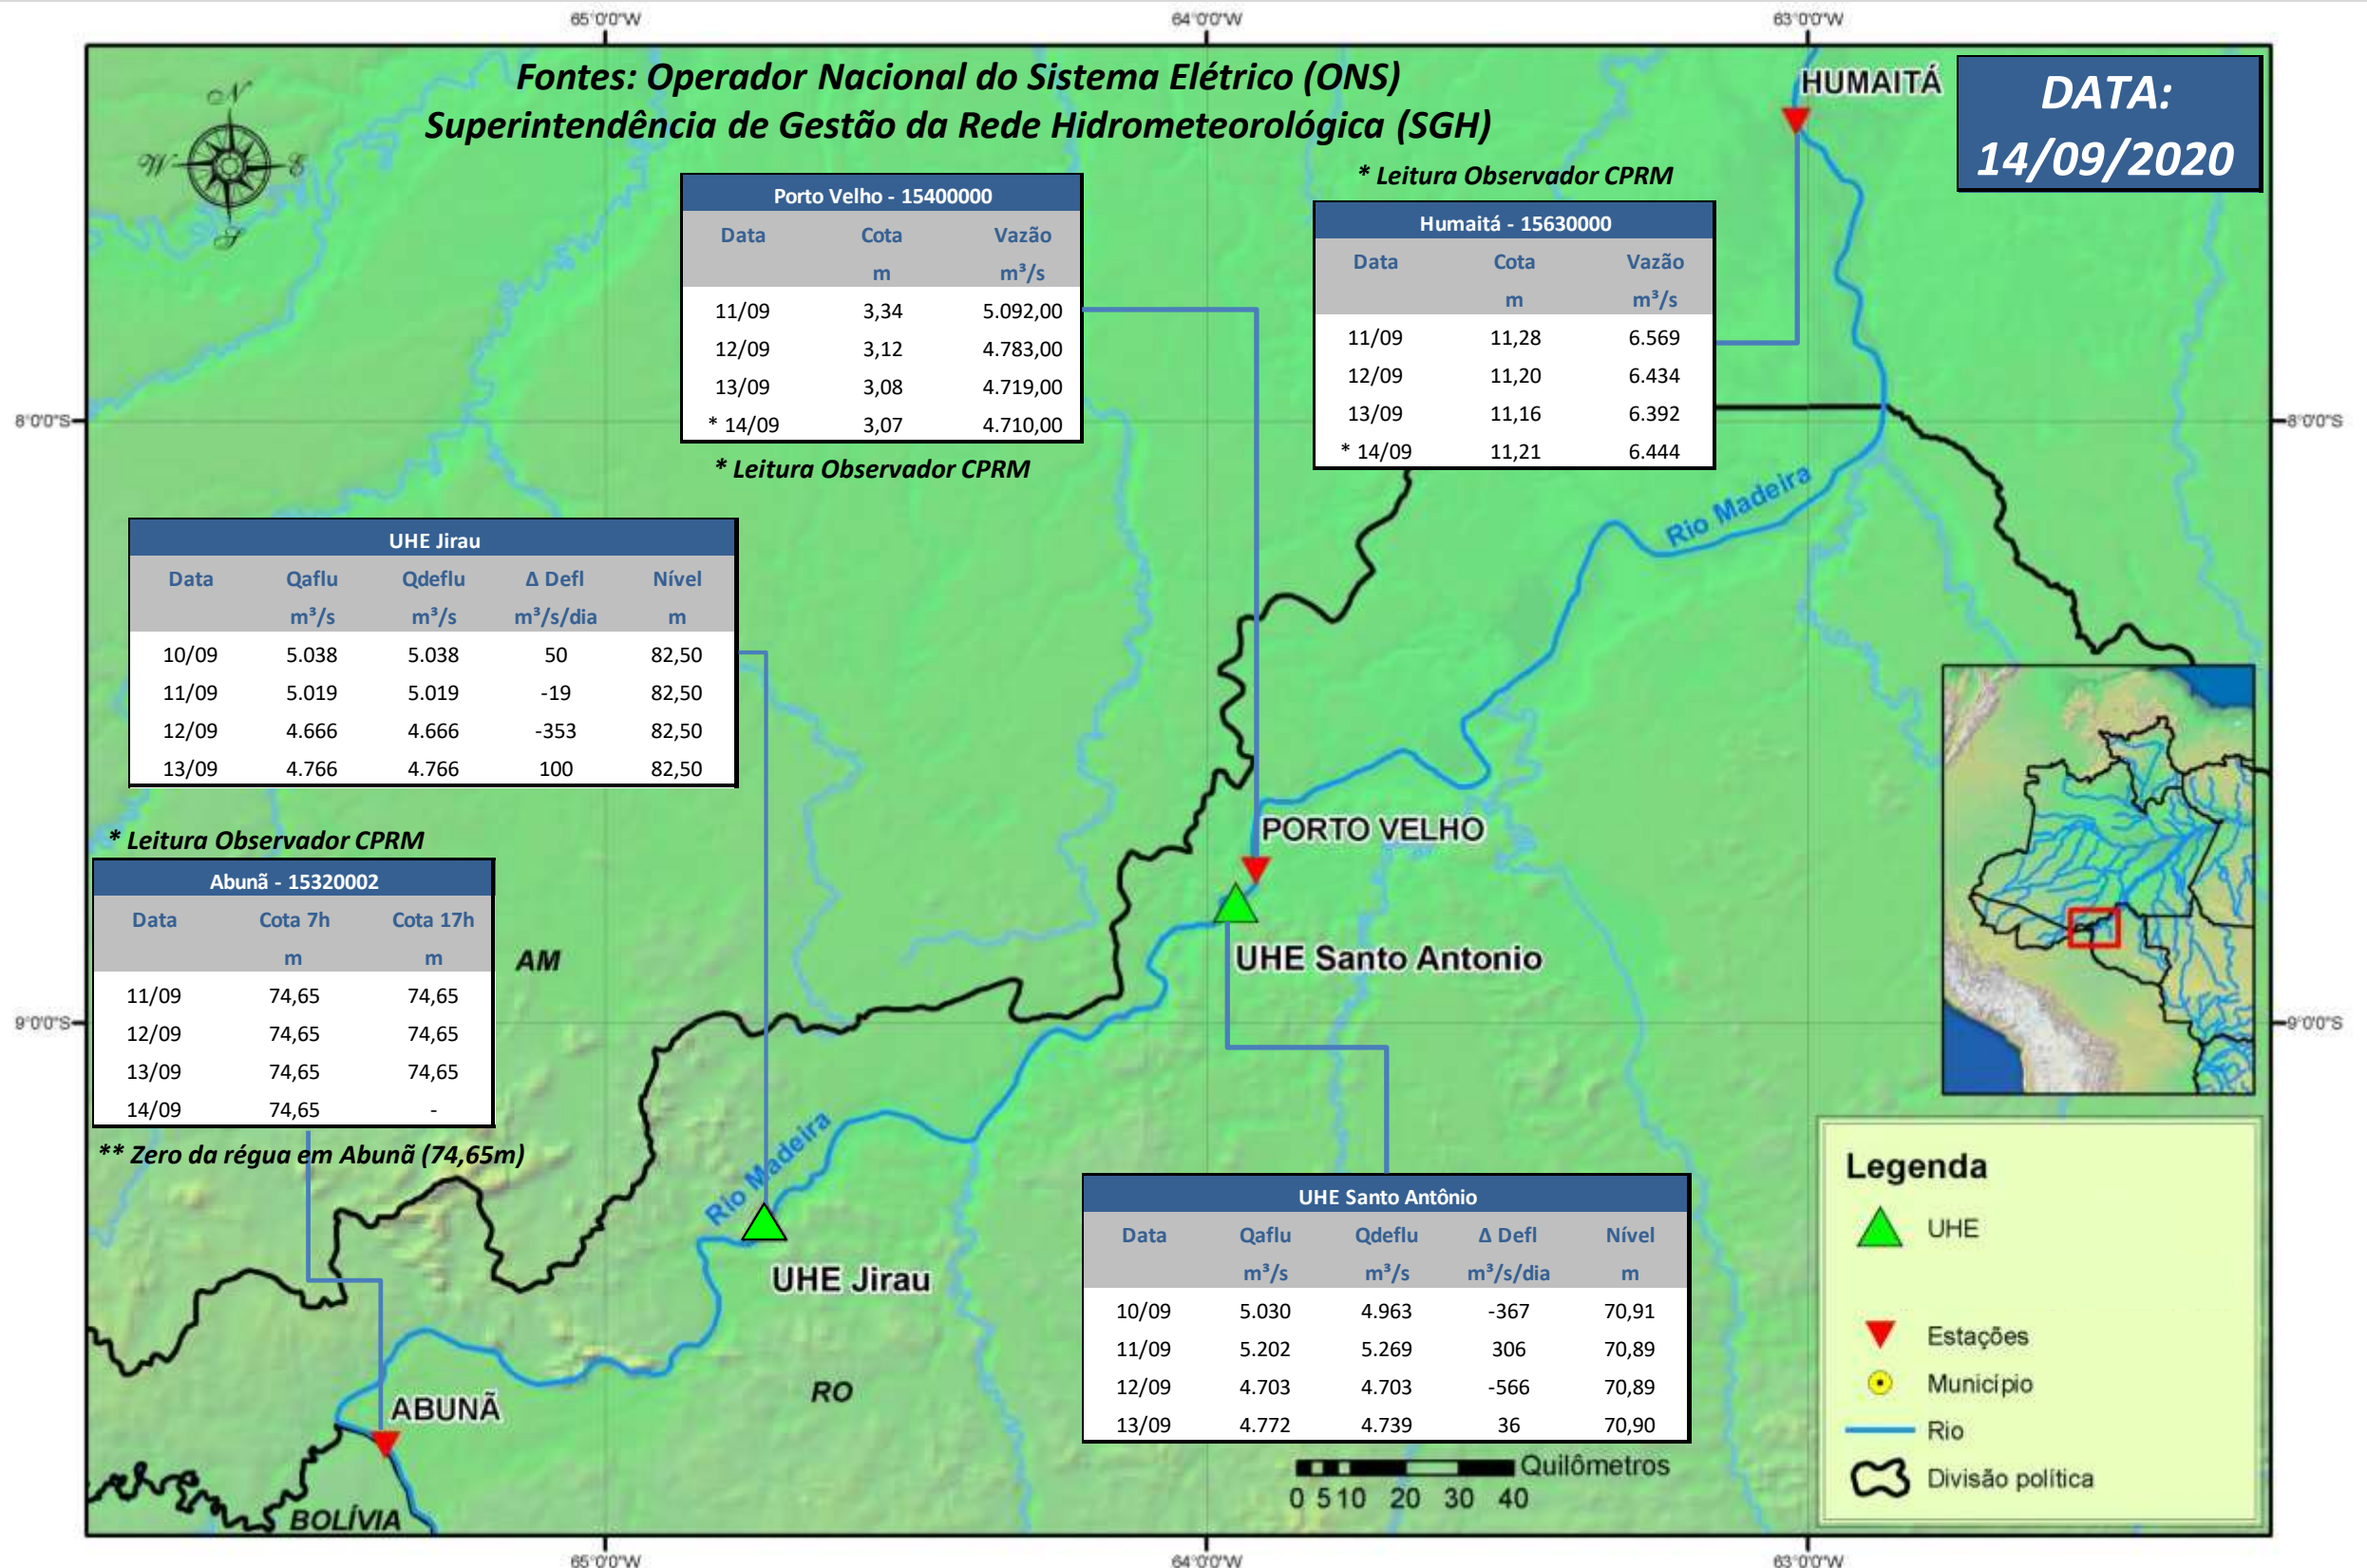

SALA DE SITUAÇÃO

Boletim de acompanhamento da Bacia do Rio Madeira

Para dados mais atualizados das estações fluviométricas acesse: [Telemetria ANA](#)

SALA DE SITUAÇÃO

Boletim de acompanhamento da Bacia do Rio Madeira

UHE Jirau Vazão Natural - 1967-2018 (Permanências diárias)