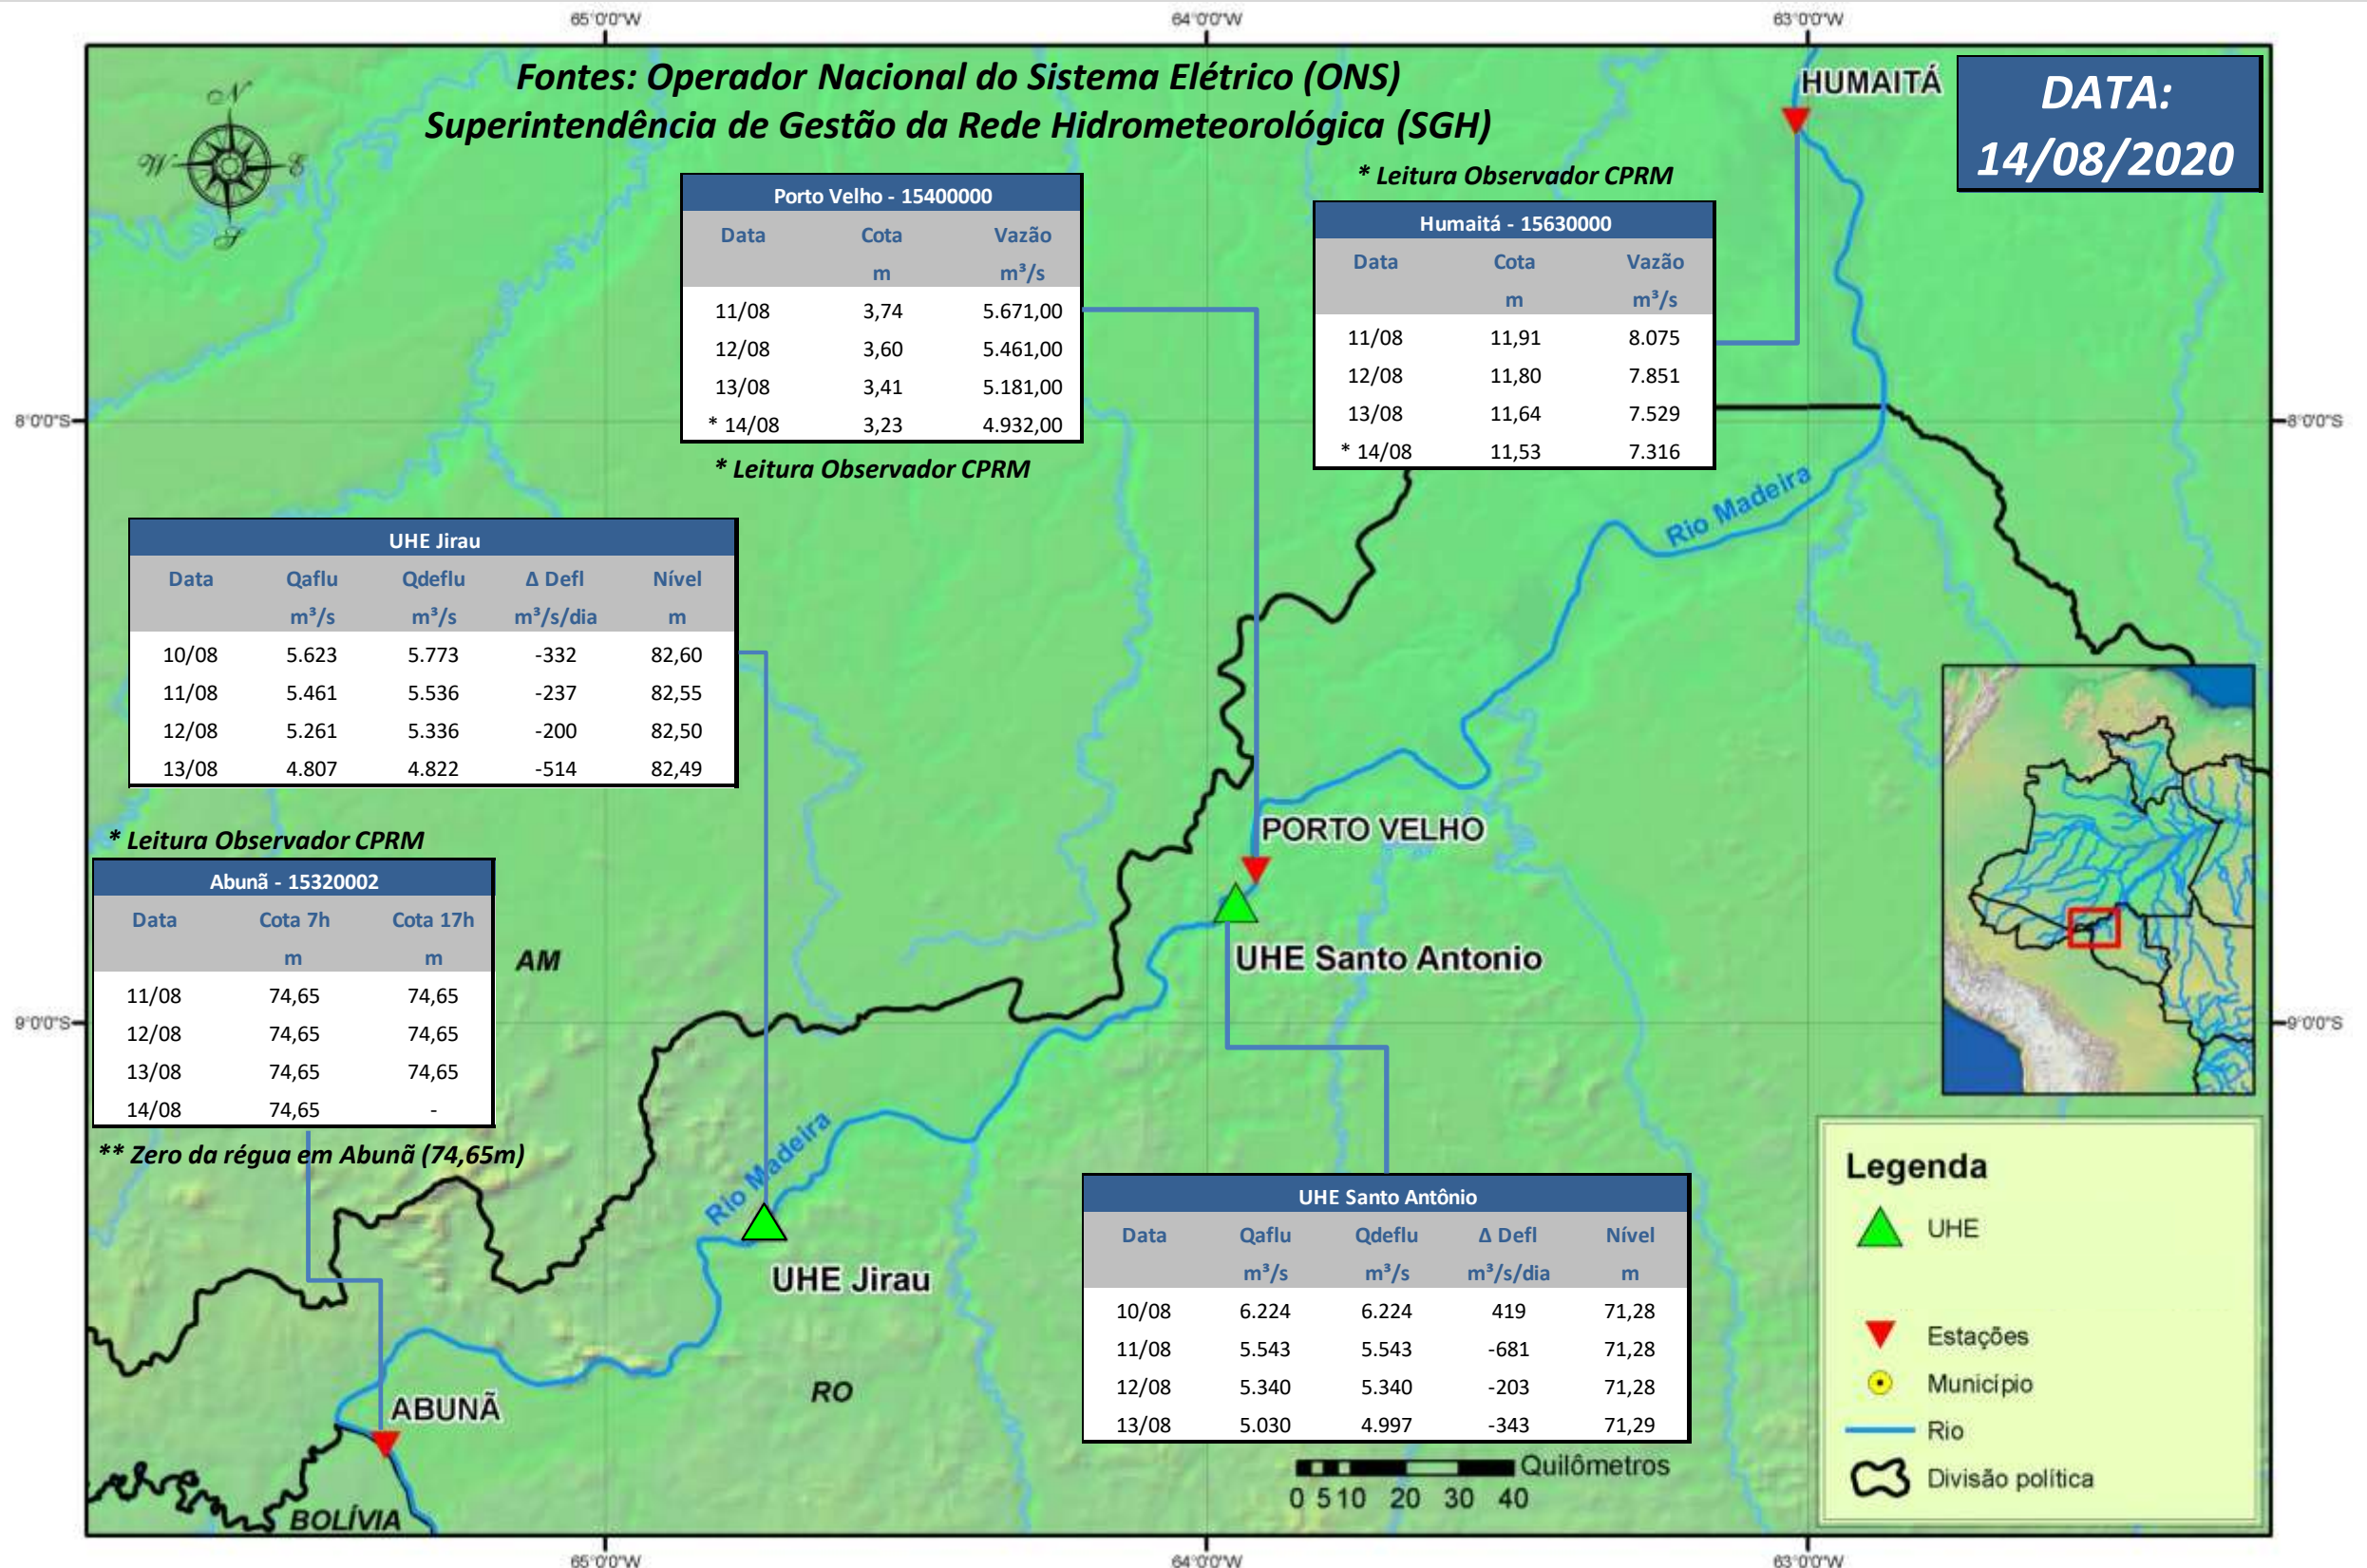

# SALA DE SITUAÇÃO

## Boletim de acompanhamento da Bacia do Rio Madeira

Para dados mais atualizados das estações fluviométricas acesse: [Telemetria ANA](#)

# SALA DE SITUAÇÃO

Boletim de acompanhamento da Bacia do Rio Madeira

## UHE Jirau Vazão Natural - 1967-2018 (Permanências diárias)