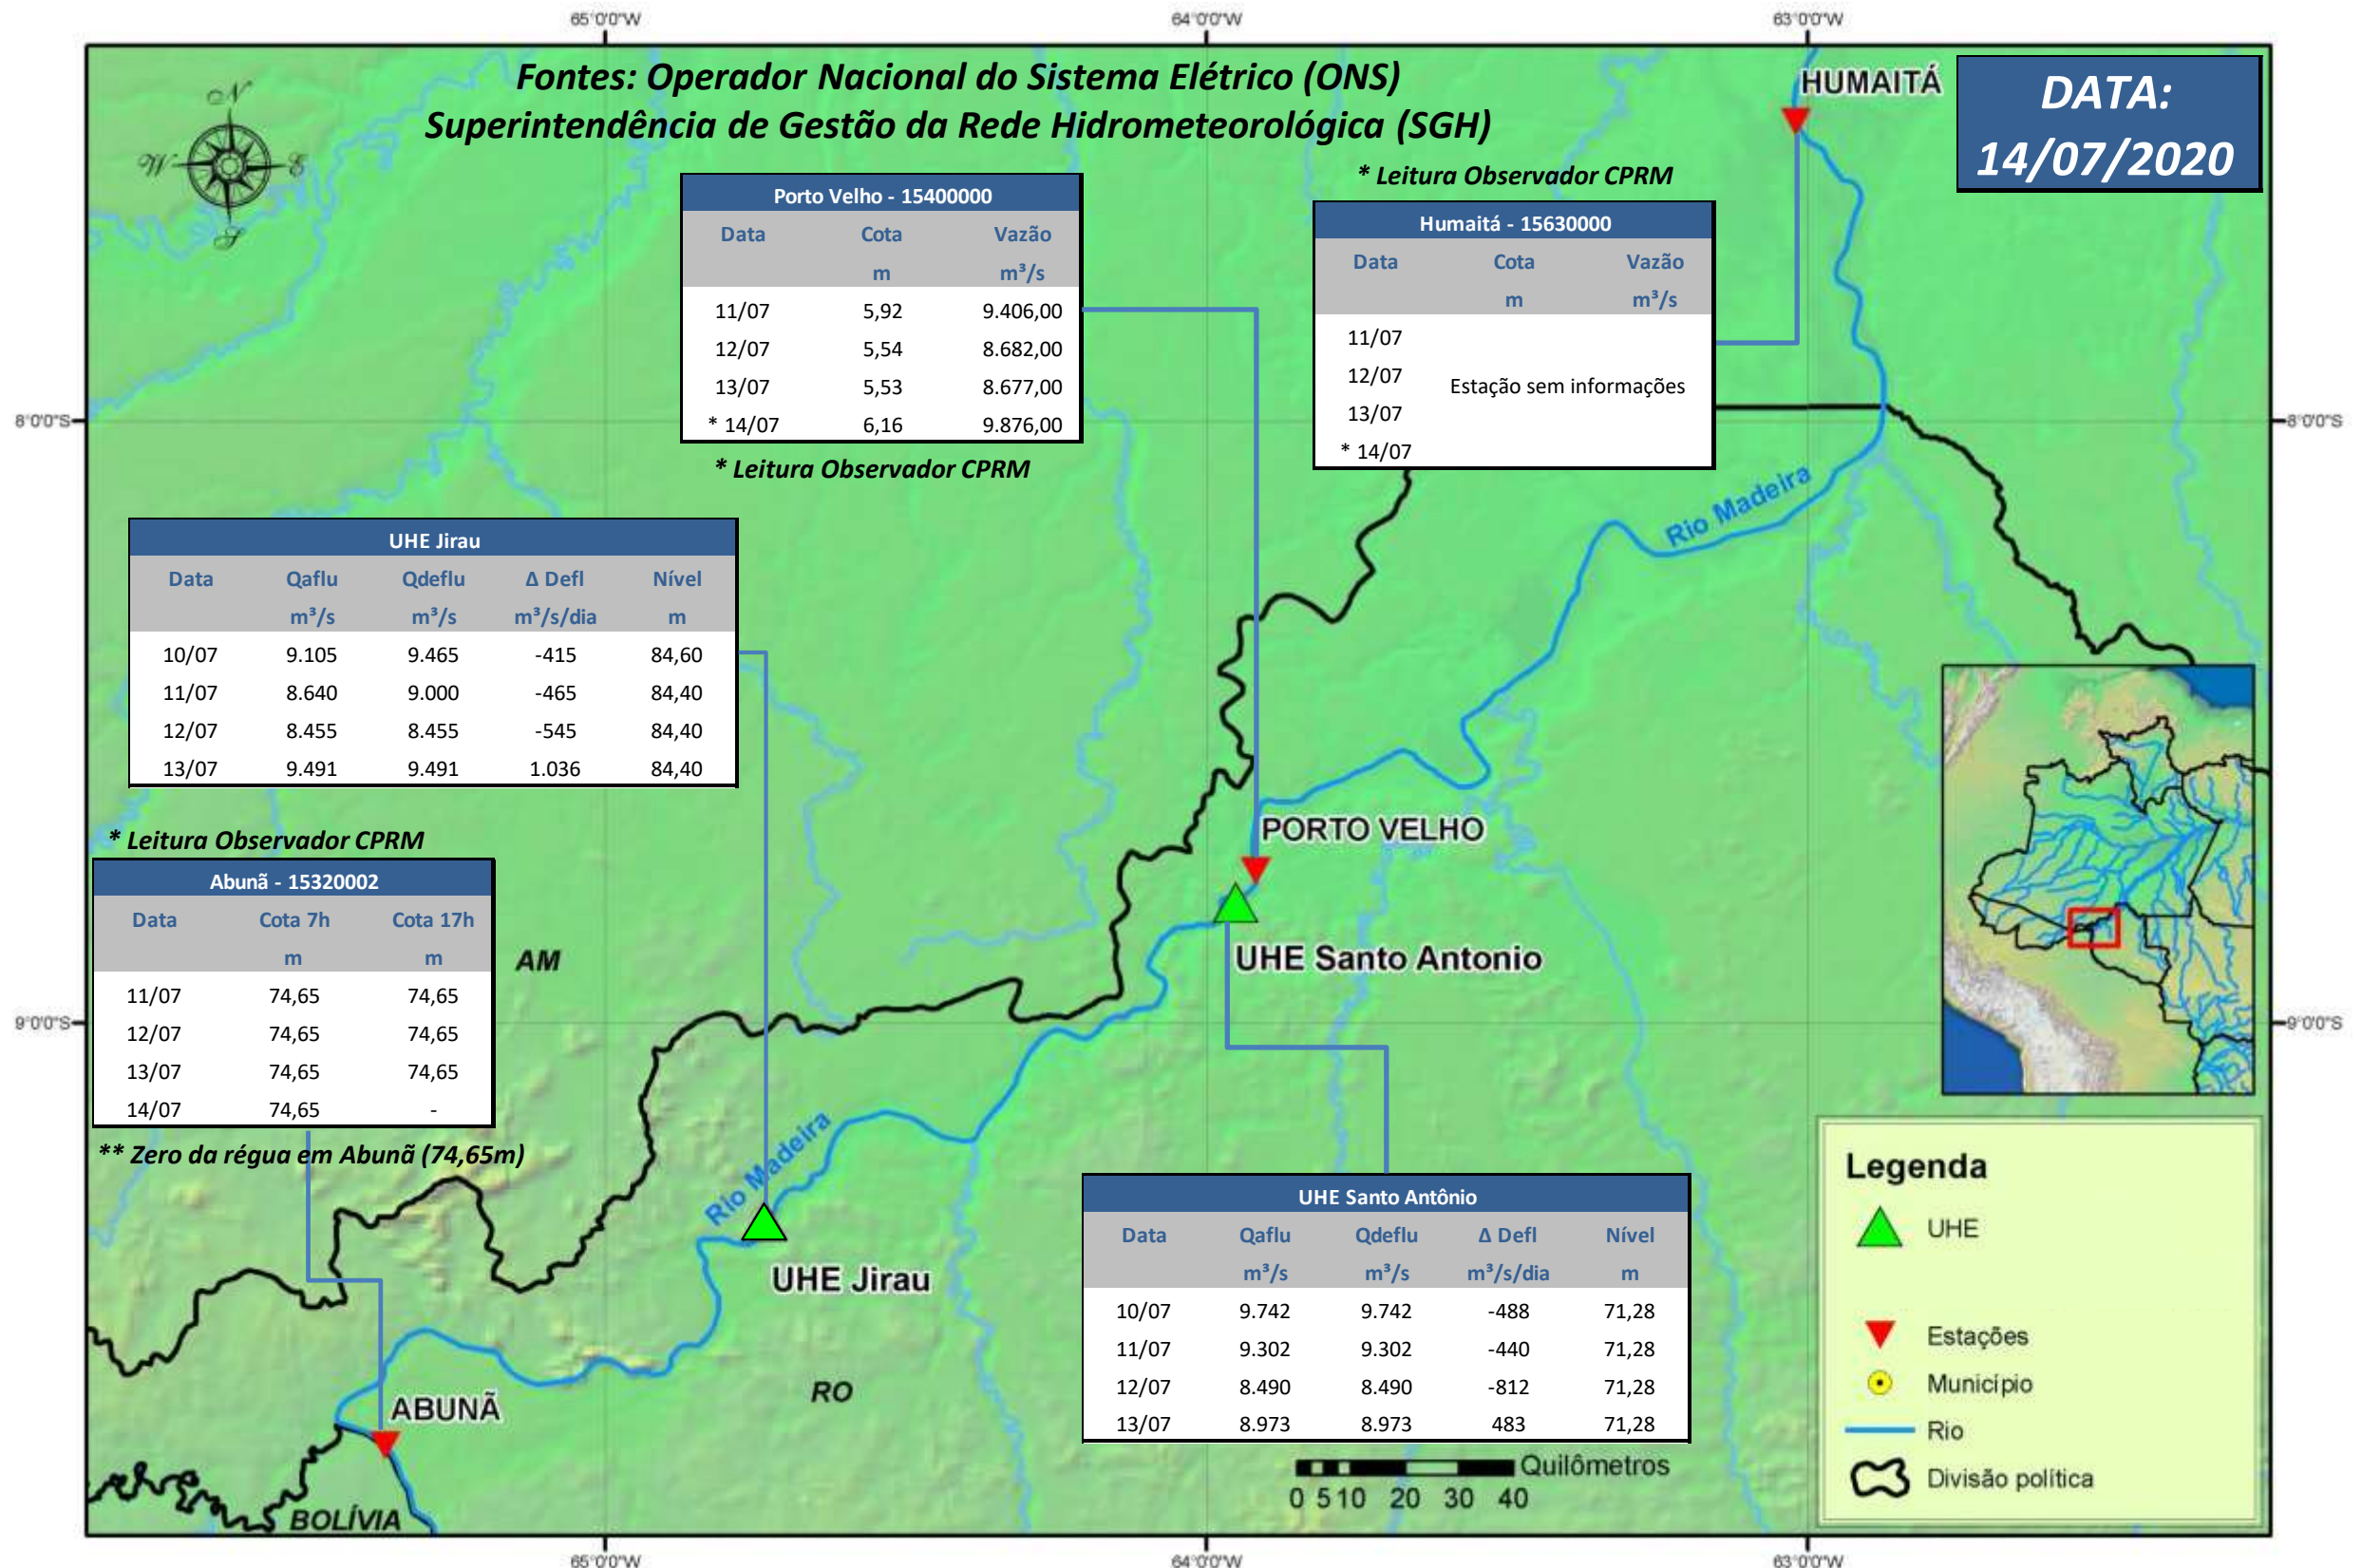

SALA DE SITUAÇÃO

Boletim de acompanhamento da Bacia do Rio Madeira

Para dados mais atualizados das estações fluviométricas acesse: [Telemetria ANA](#)

UHE Jirau Vazão Natural - 1967-2018 (Permanências diárias)