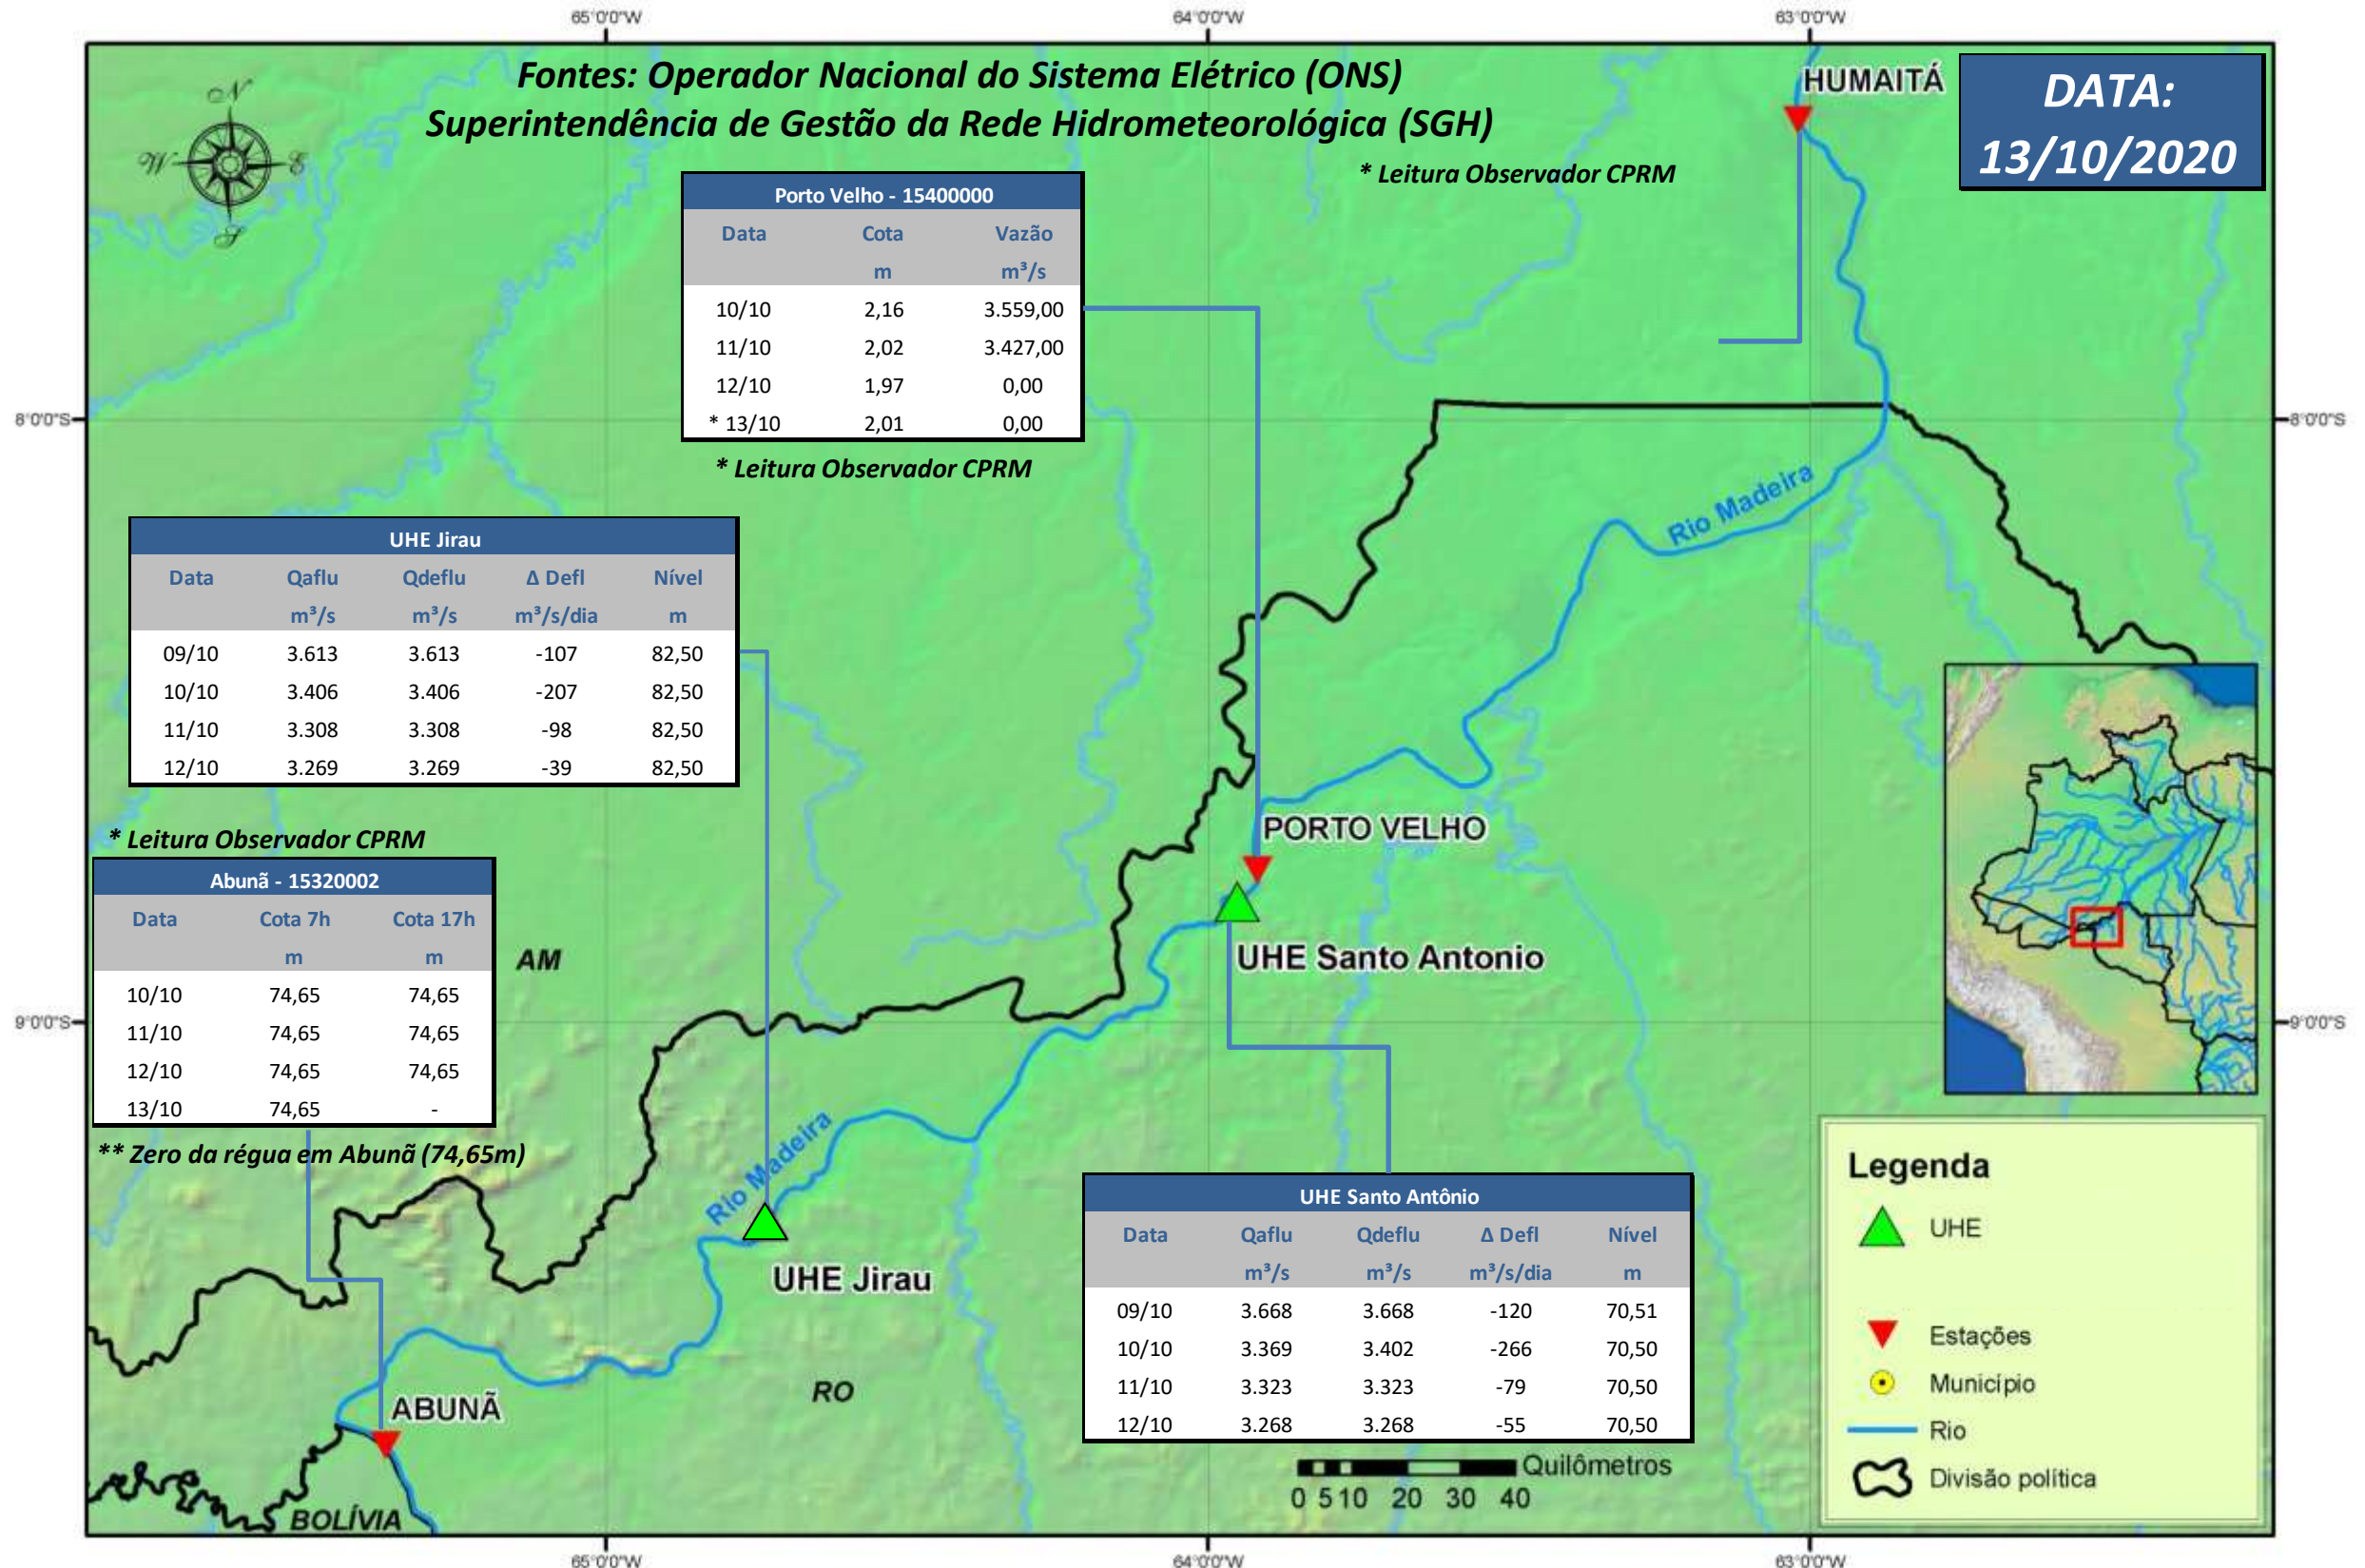

SALA DE SITUAÇÃO

Boletim de acompanhamento da Bacia do Rio Madeira

Para dados mais atualizados das estações fluviométricas acesse: [Telemetria ANA](#)

SALA DE SITUAÇÃO

Boletim de acompanhamento da Bacia do Rio Madeira

UHE Jirau Vazão Natural - 1967-2018 (Permanências diárias)