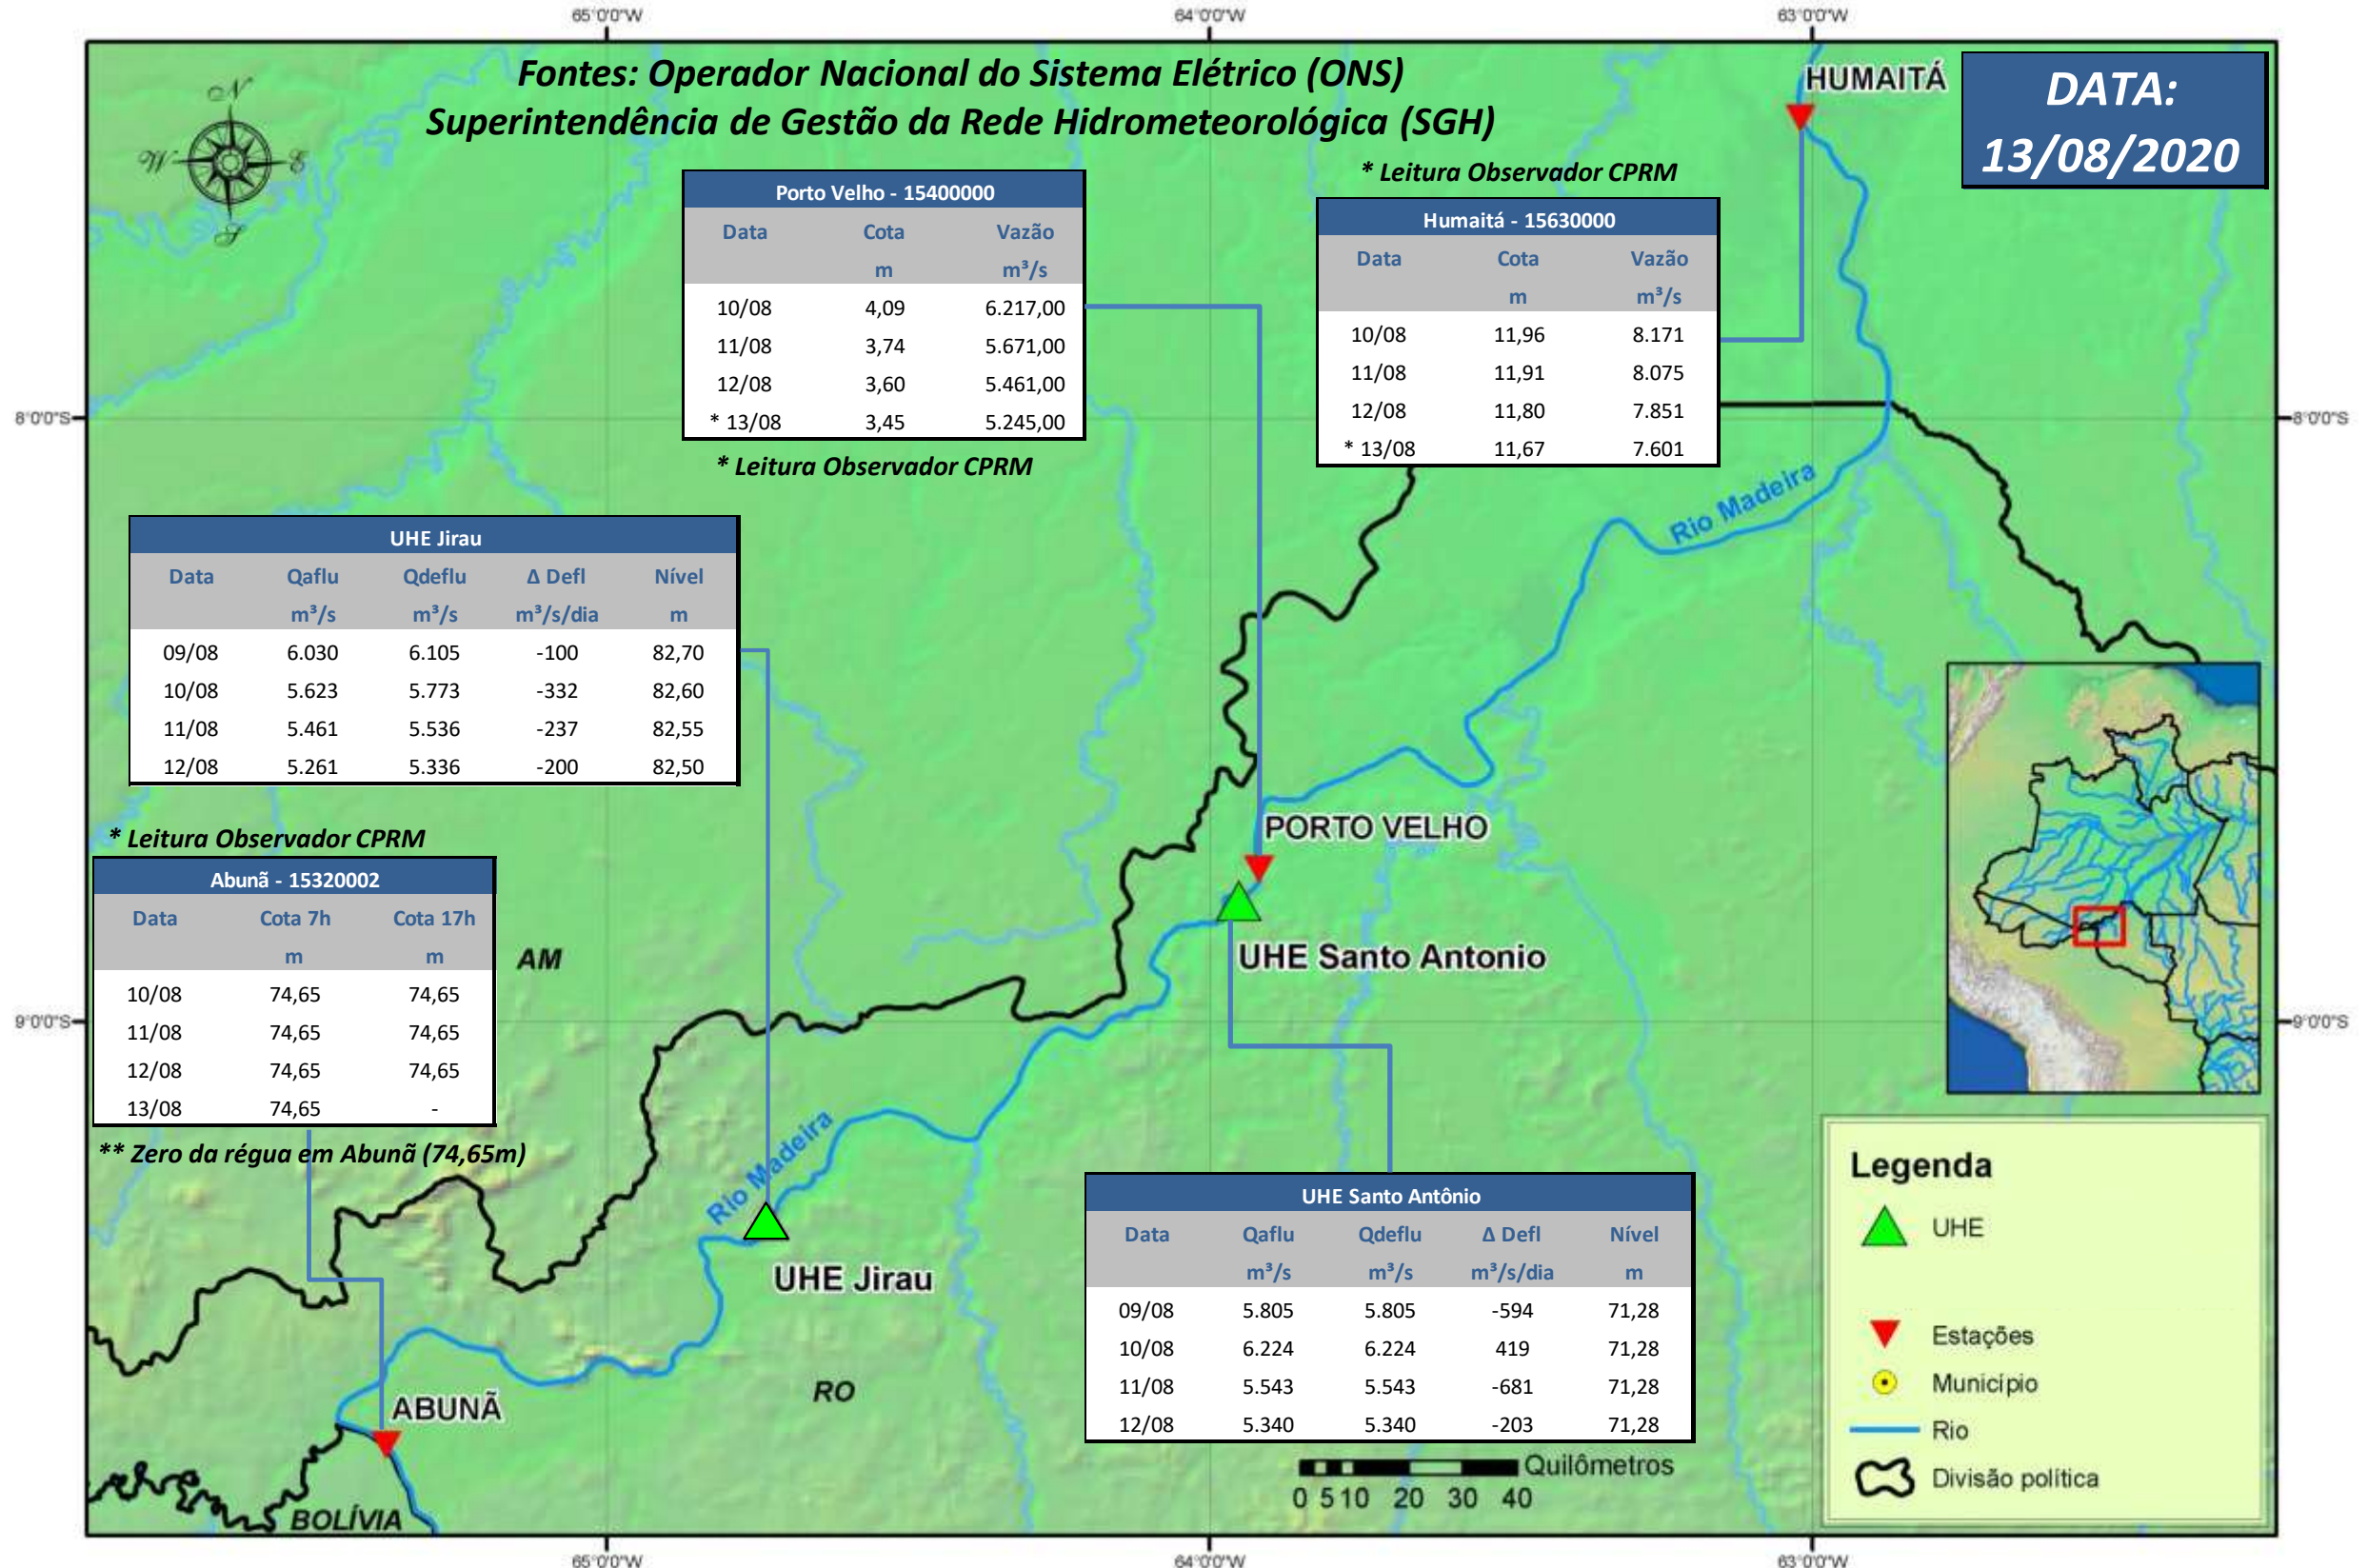

SALA DE SITUAÇÃO

Boletim de acompanhamento da Bacia do Rio Madeira

Para dados mais atualizados das estações fluviométricas acesse: [Telemetria ANA](#)

SALA DE SITUAÇÃO

Boletim de acompanhamento da Bacia do Rio Madeira

UHE Jirau Vazão Natural - 1967-2018 (Permanências diárias)