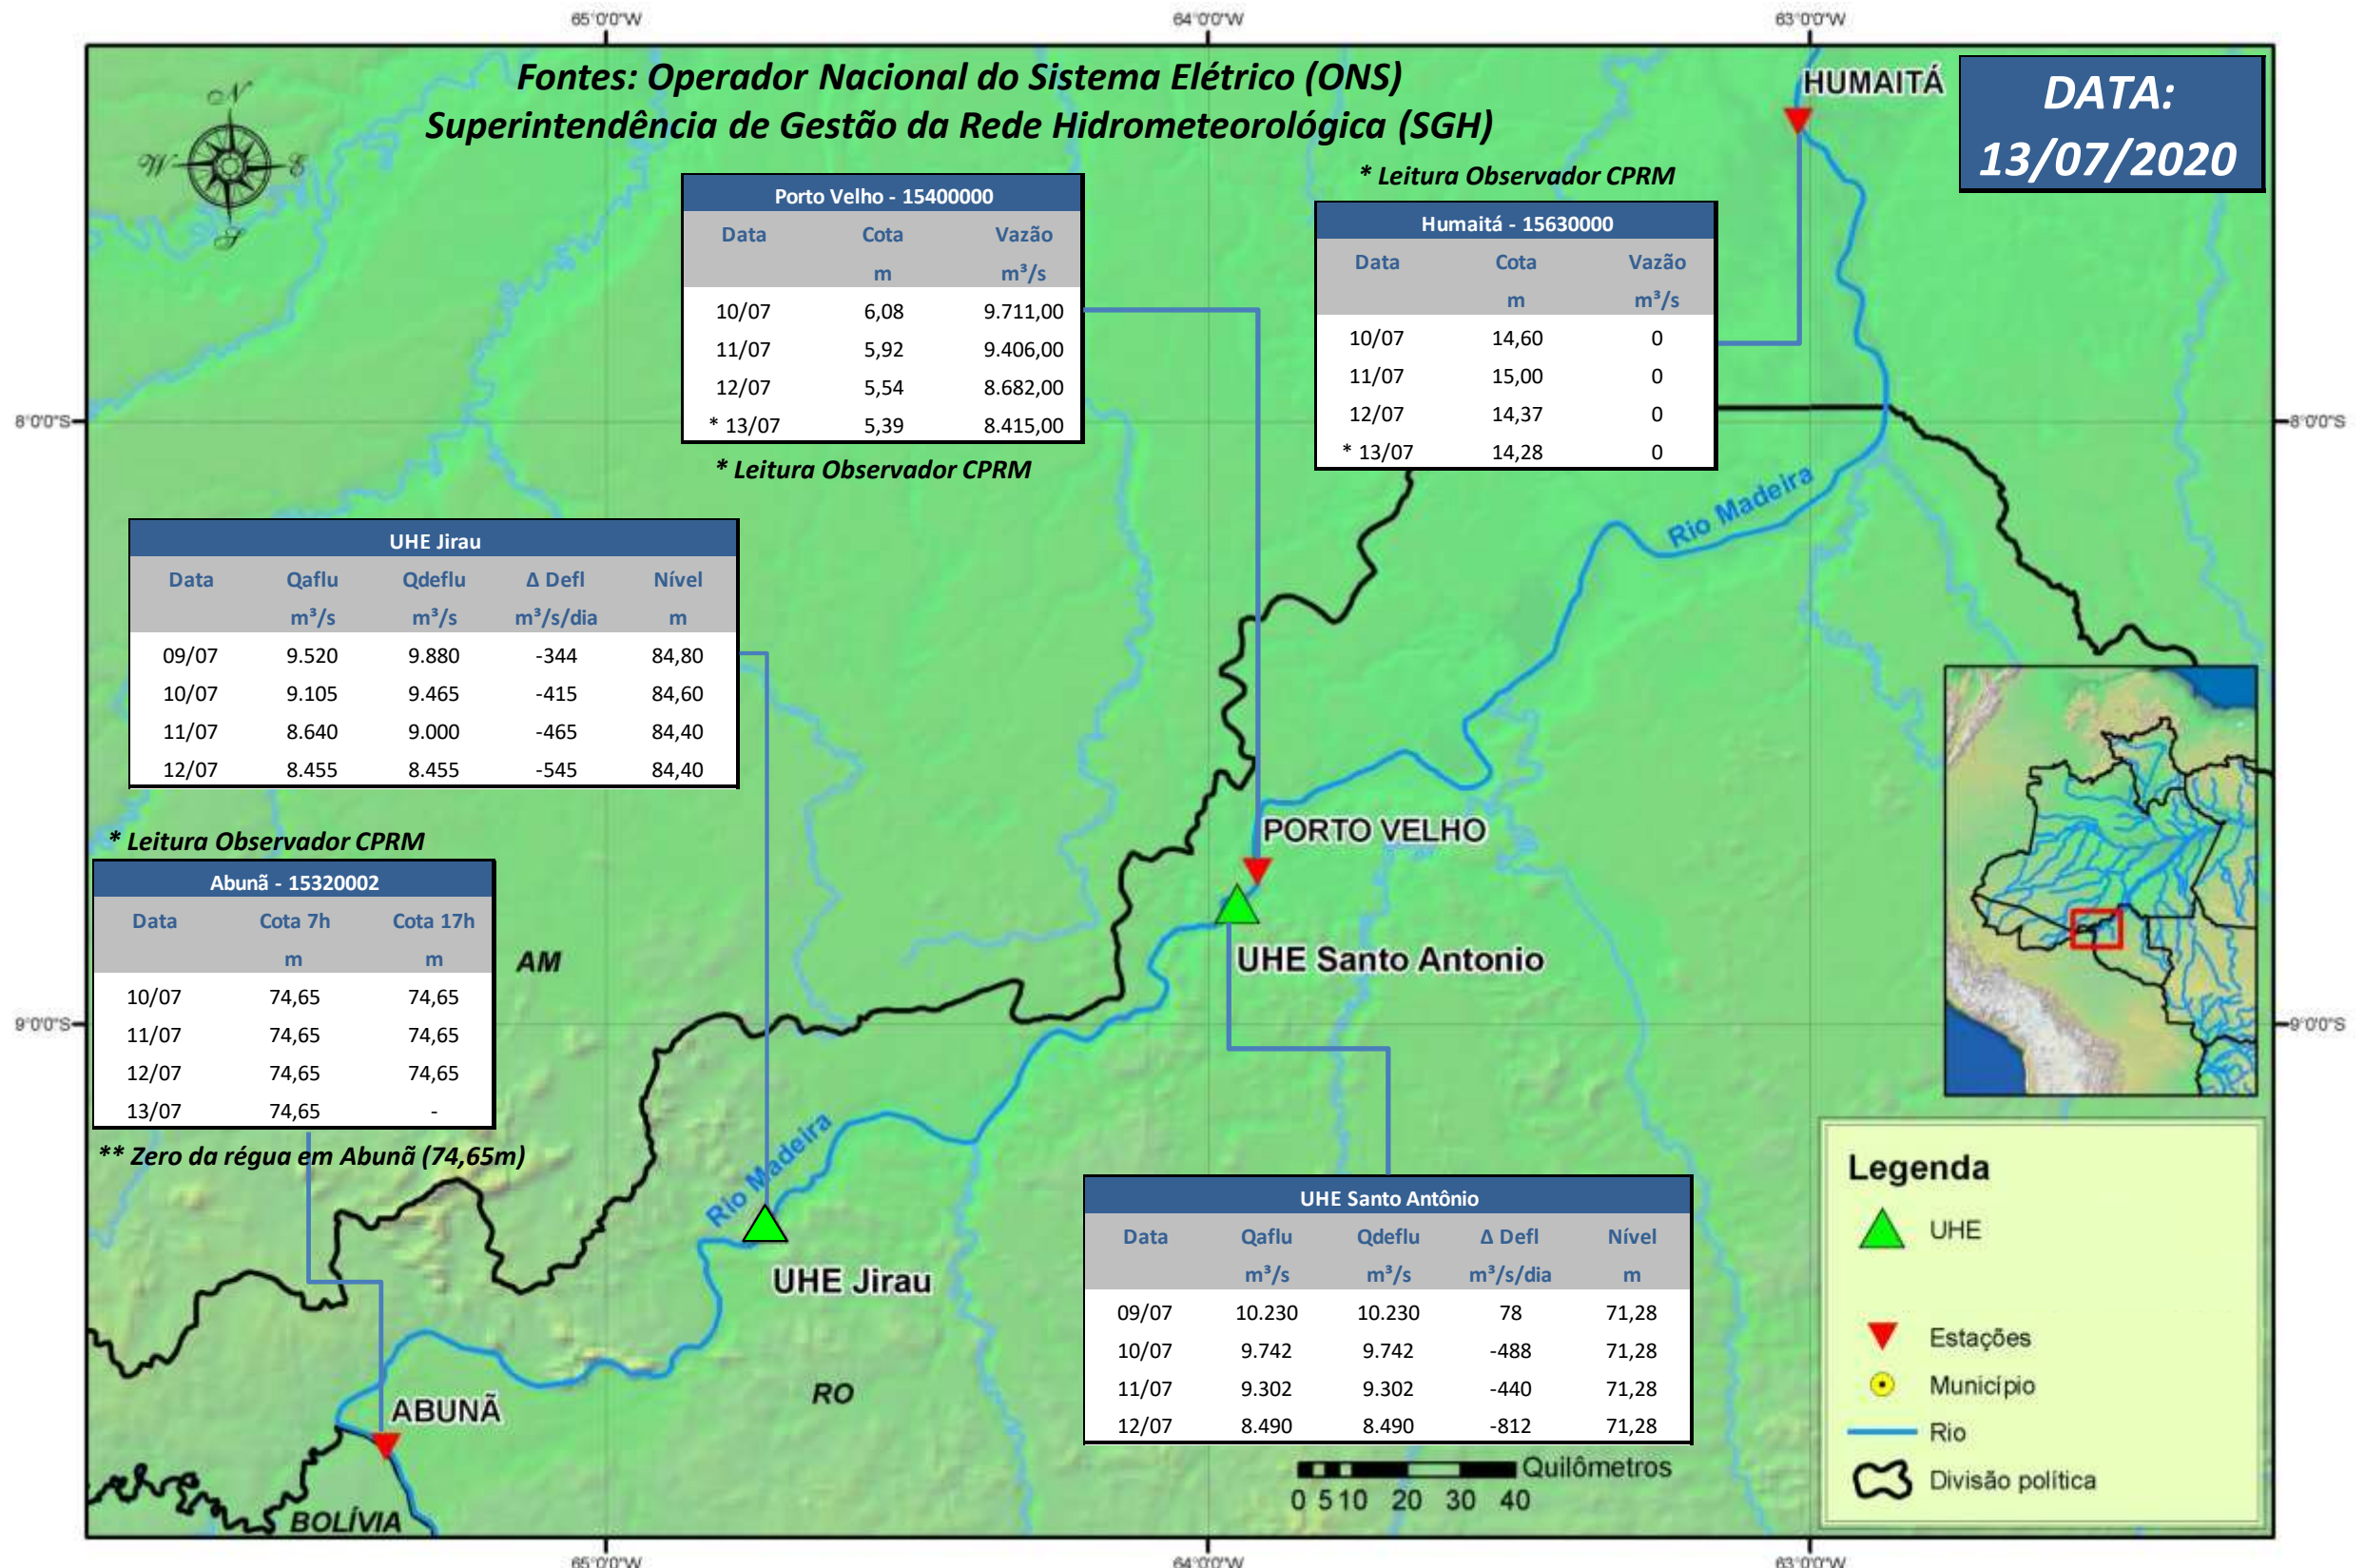

SALA DE SITUAÇÃO

Boletim de acompanhamento da Bacia do Rio Madeira

Para dados mais atualizados das estações fluviométricas acesse: [Telemetria ANA](#)

UHE Jirau Vazão Natural - 1967-2018 (Permanências diárias)