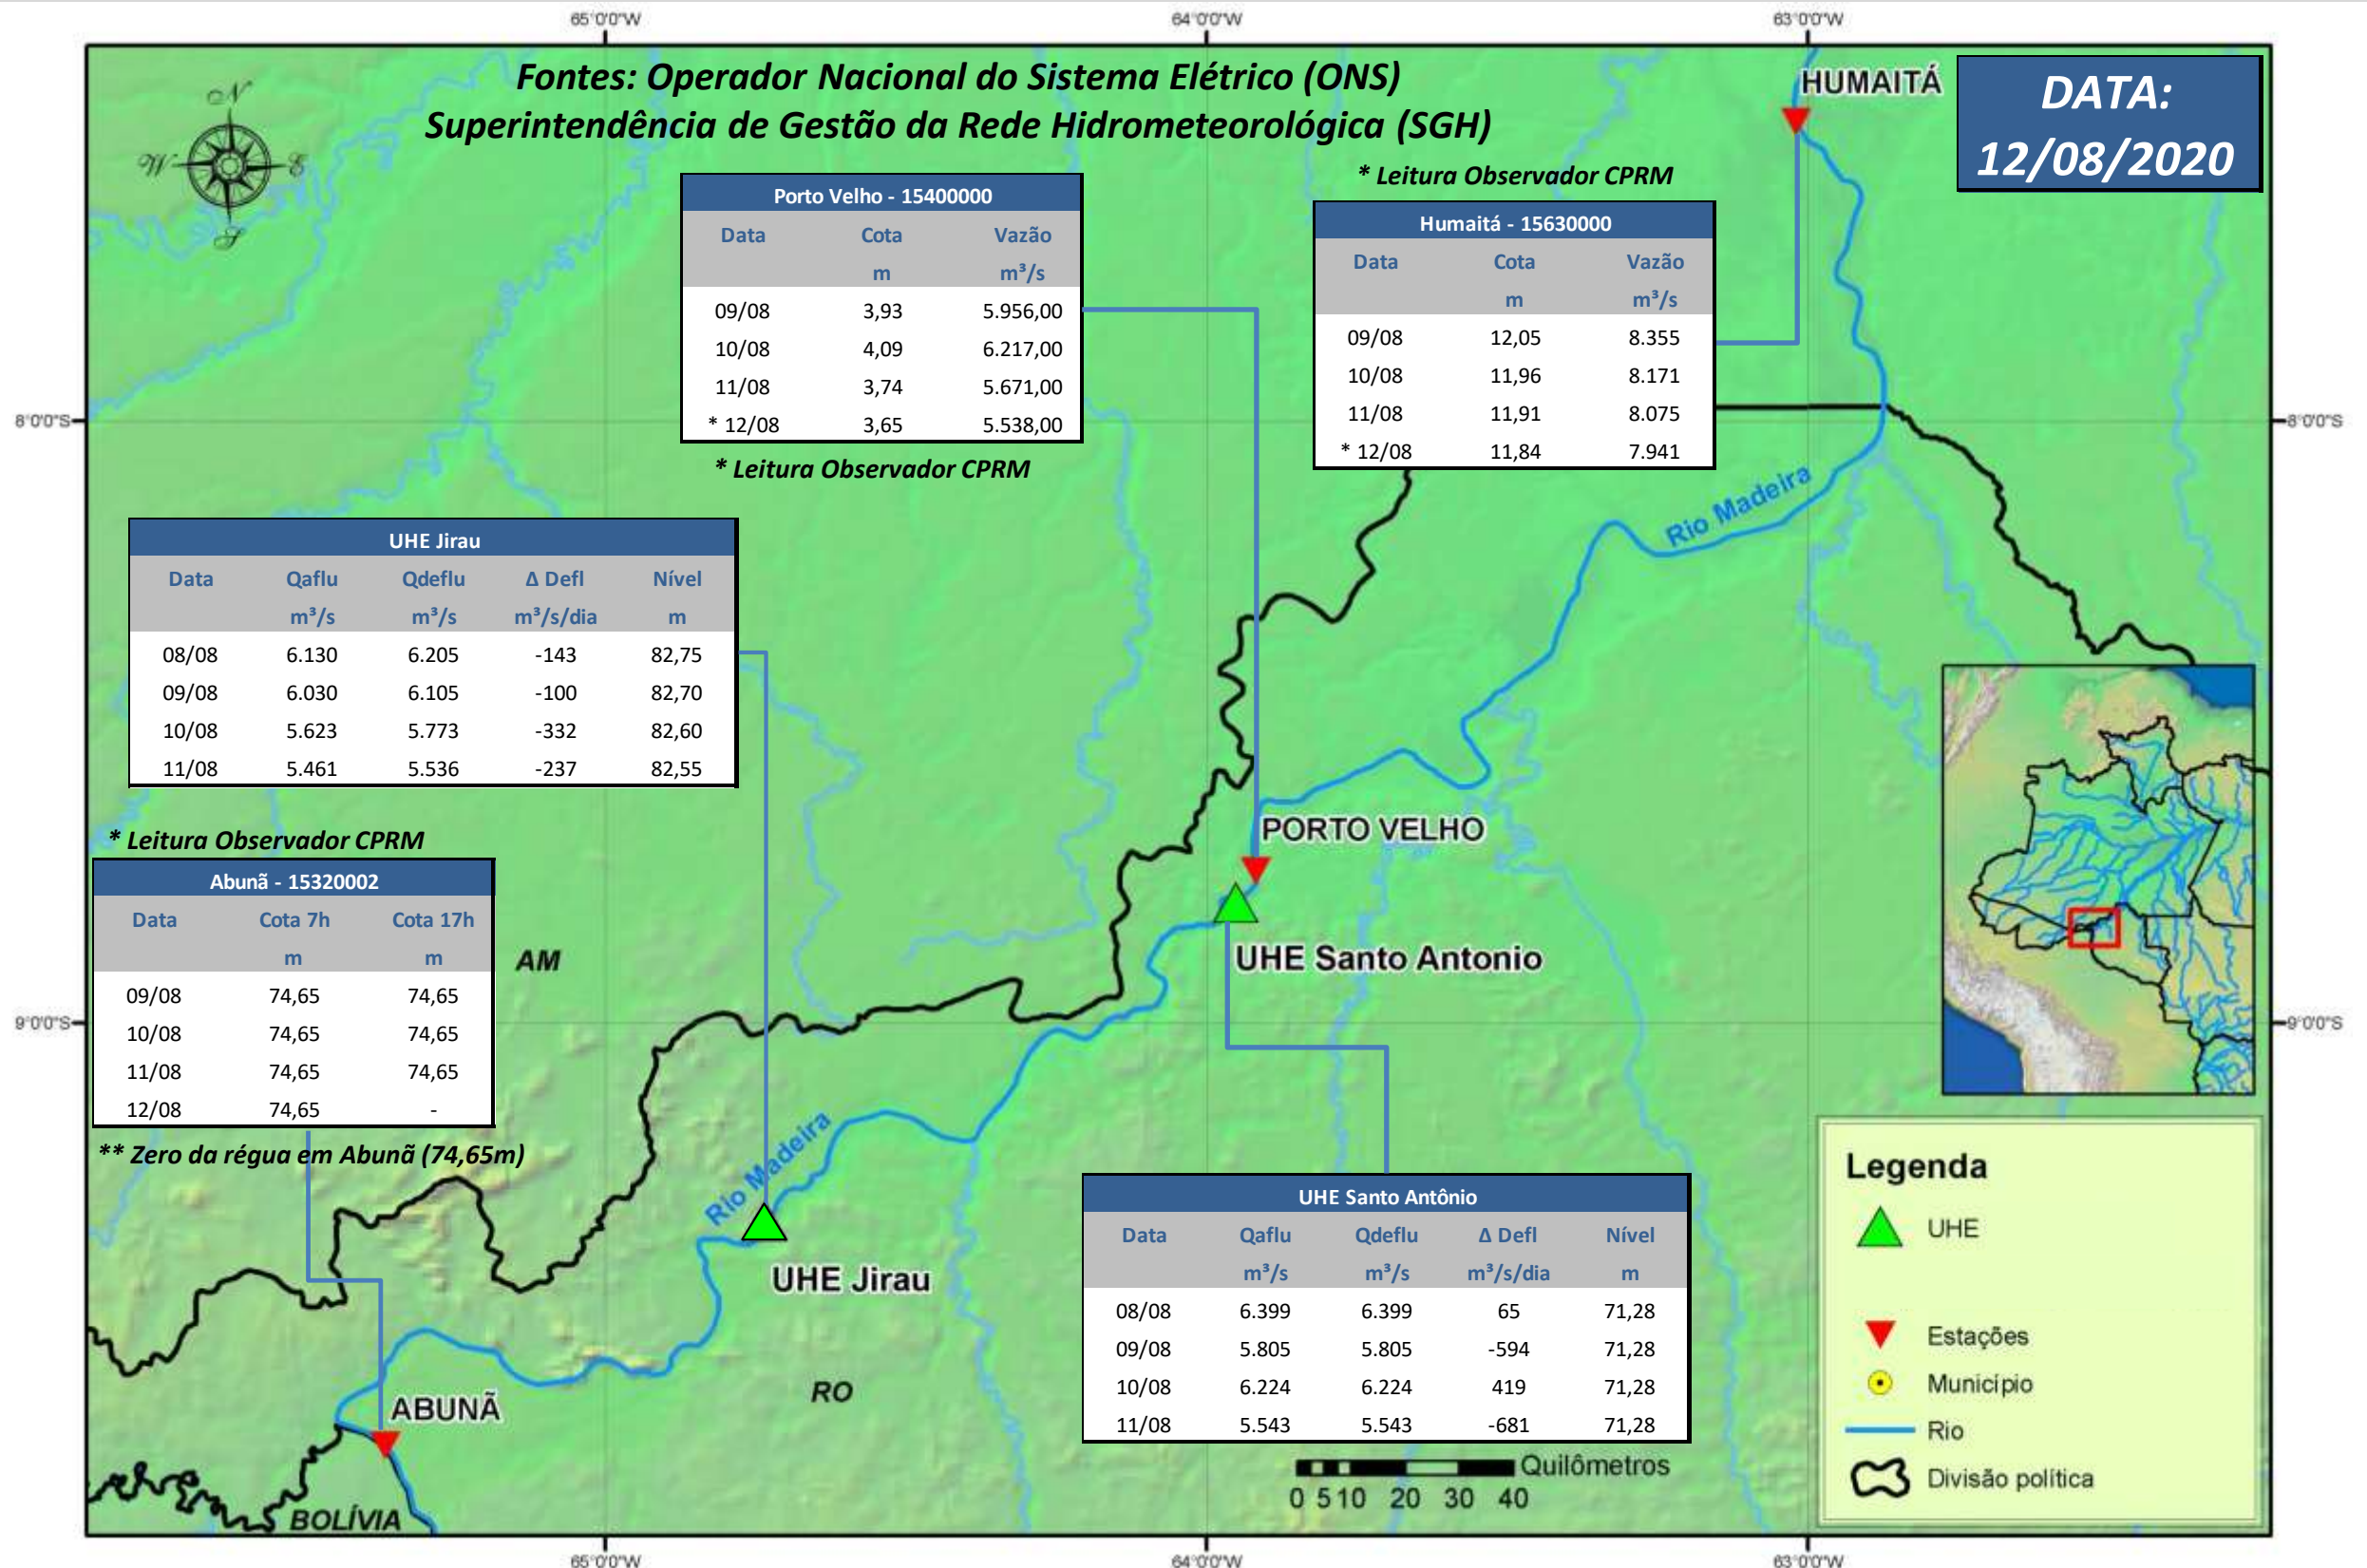

SALA DE SITUAÇÃO

Boletim de acompanhamento da Bacia do Rio Madeira

Para dados mais atualizados das estações fluviométricas acesse: [Telemetria ANA](#)

SALA DE SITUAÇÃO

Boletim de acompanhamento da Bacia do Rio Madeira

UHE Jirau Vazão Natural - 1967-2018 (Permanências diárias)