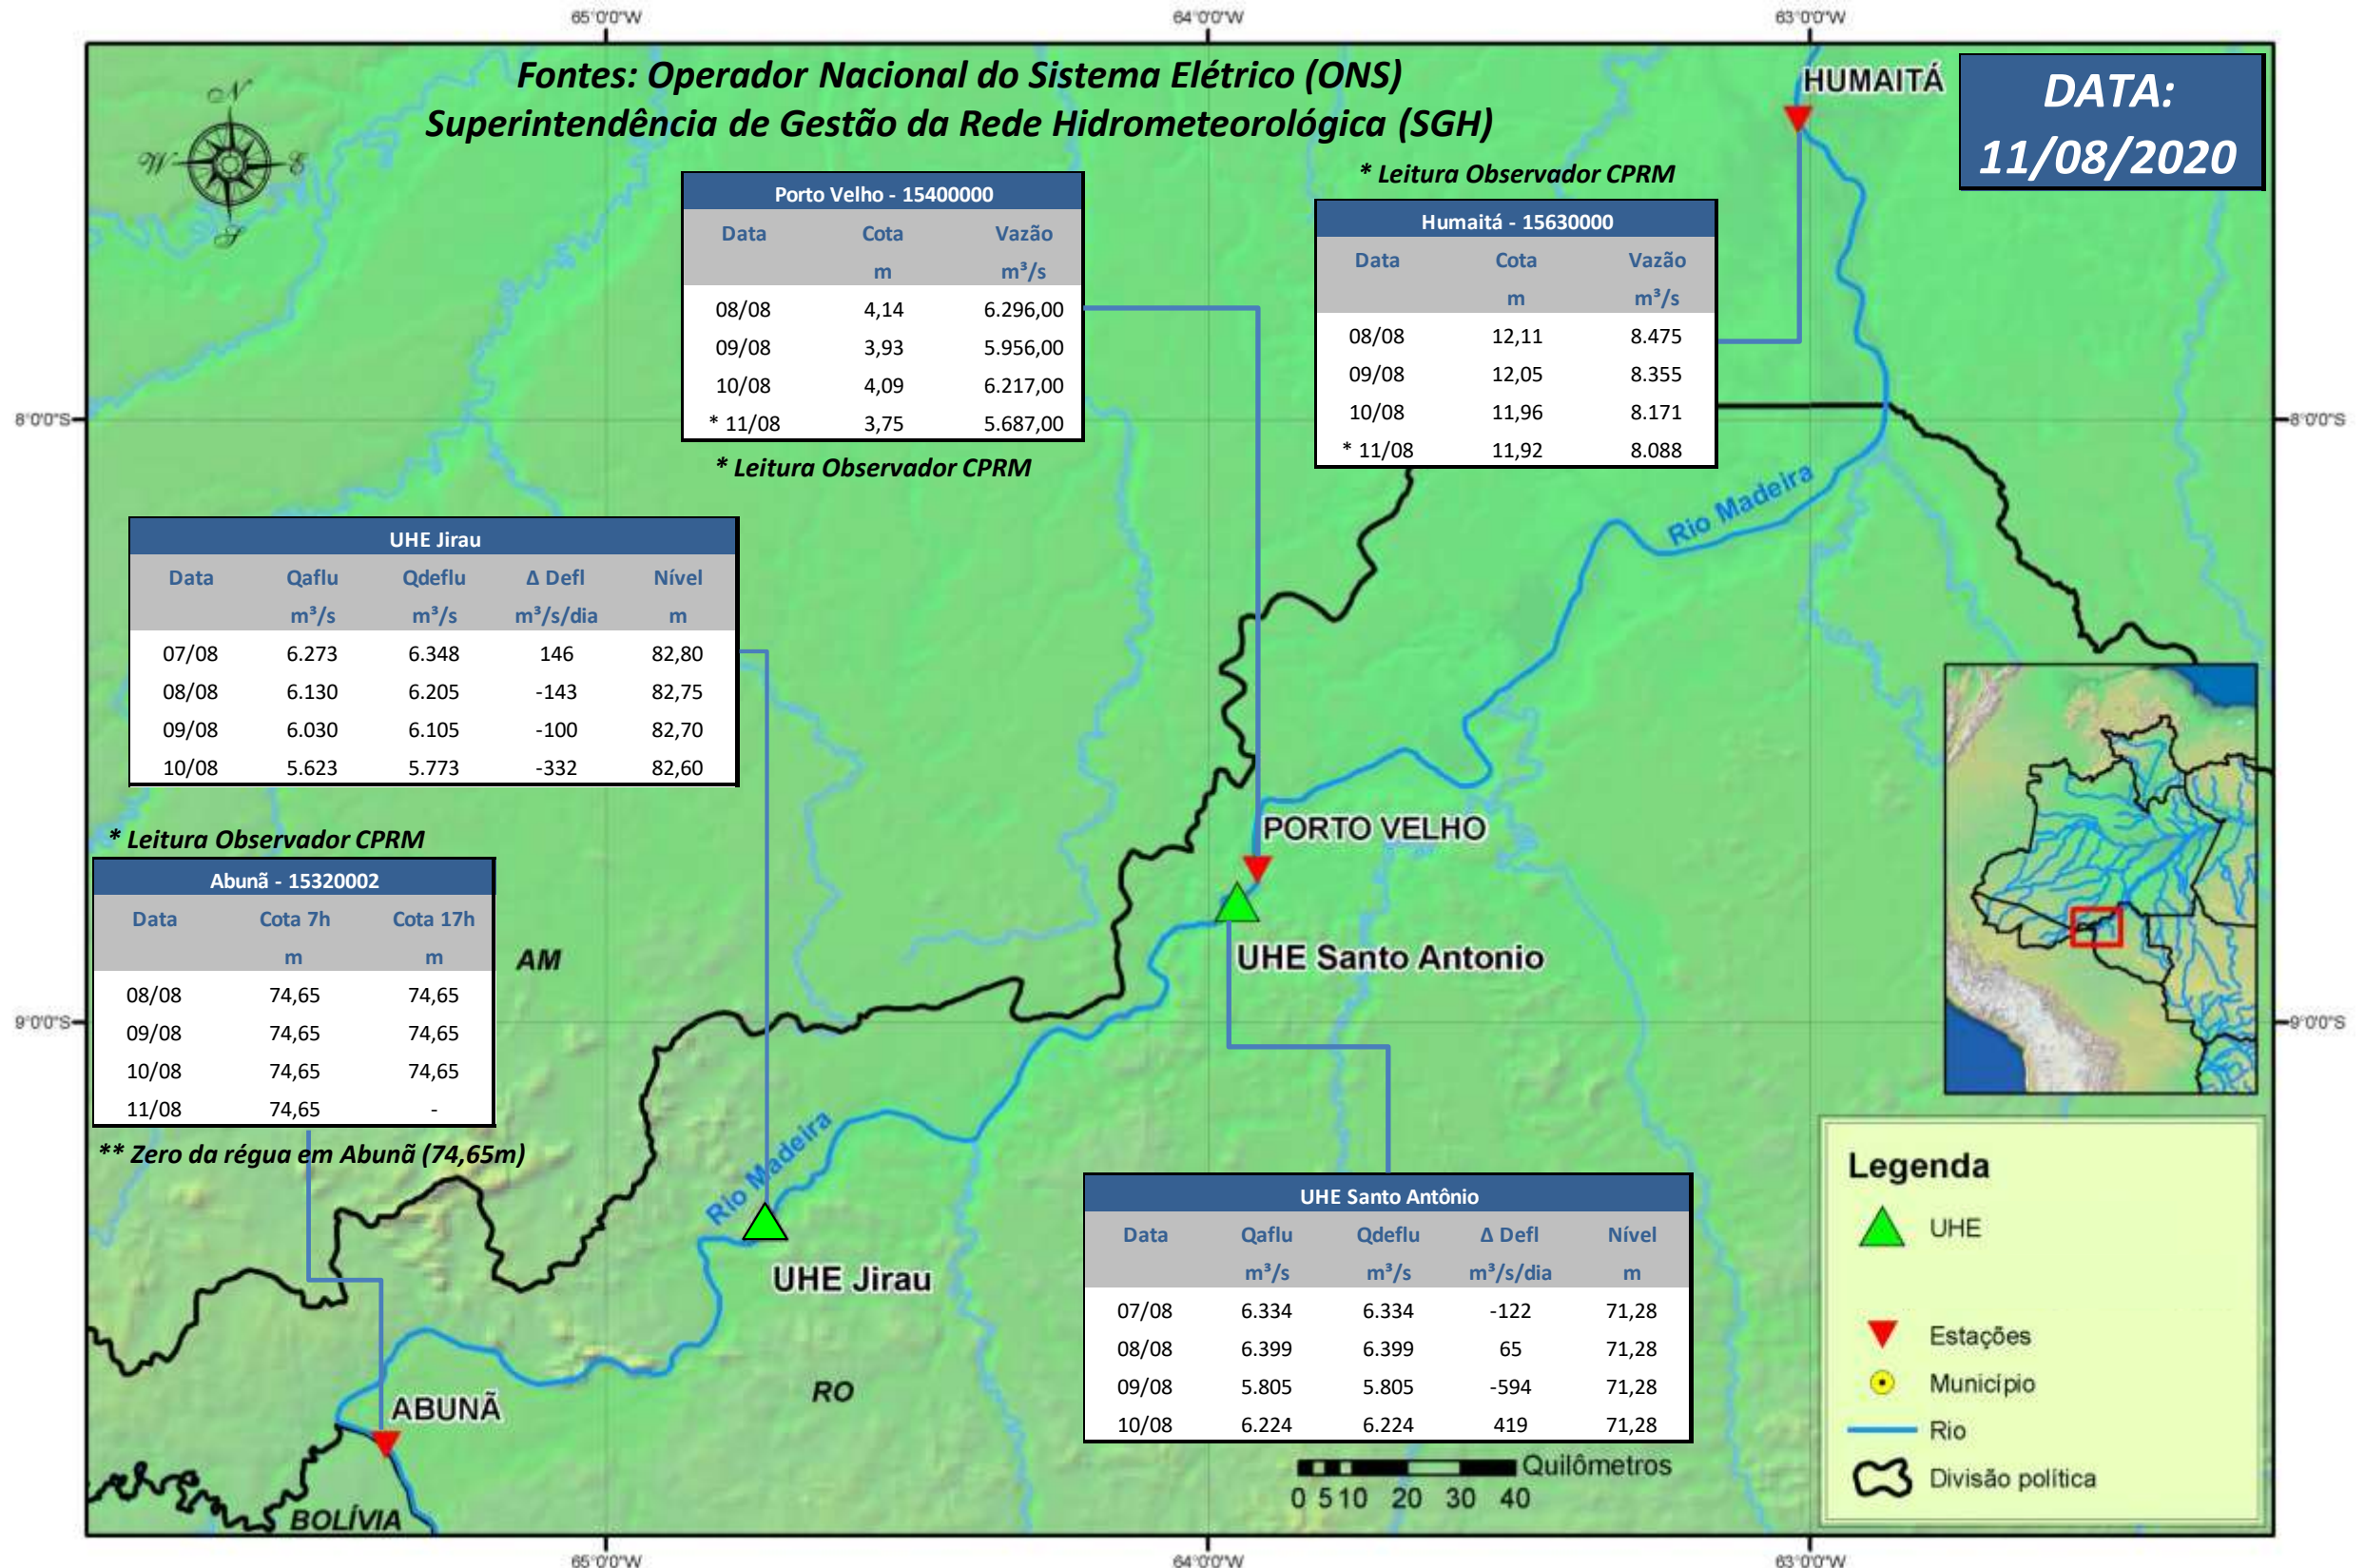

SALA DE SITUAÇÃO

Boletim de acompanhamento da Bacia do Rio Madeira

Para dados mais atualizados das estações fluviométricas acesse: [Telemetria ANA](#)

SALA DE SITUAÇÃO

Boletim de acompanhamento da Bacia do Rio Madeira

UHE Jirau Vazão Natural - 1967-2018 (Permanências diárias)