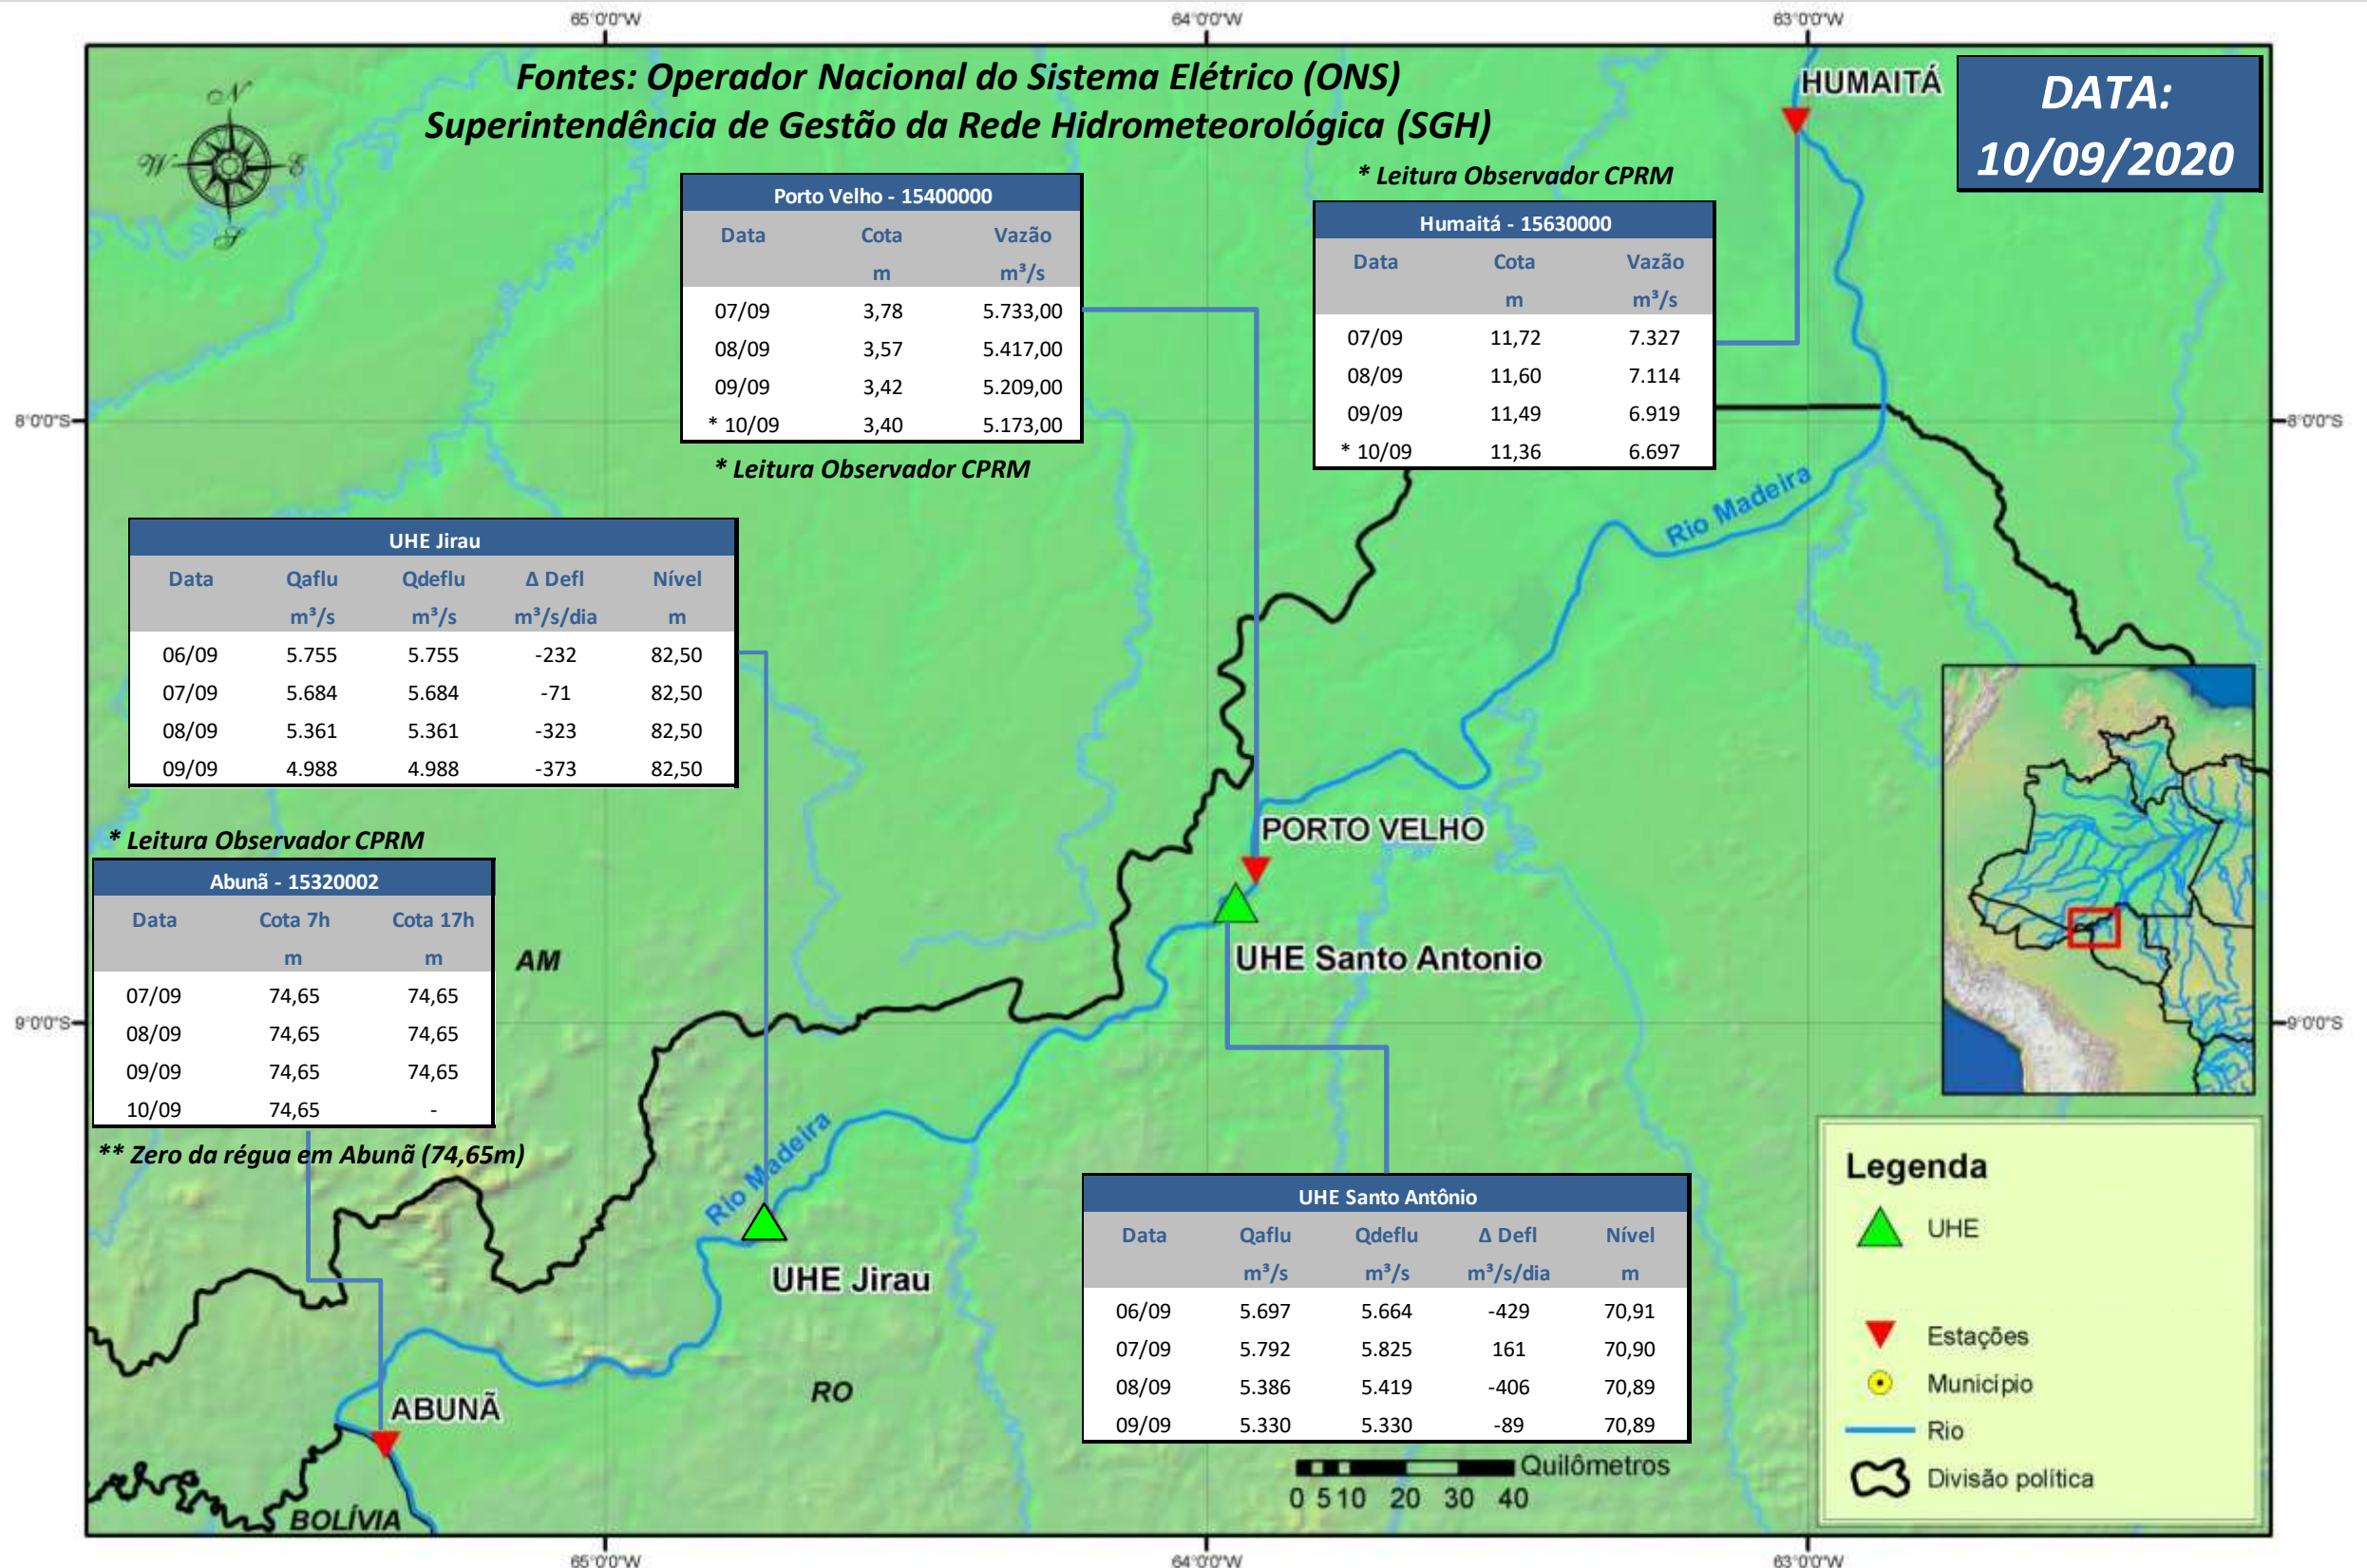

# SALA DE SITUAÇÃO

## Boletim de acompanhamento da Bacia do Rio Madeira

Para dados mais atualizados das estações fluviométricas acesse: [Telemetria ANA](#)

# SALA DE SITUAÇÃO

Boletim de acompanhamento da Bacia do Rio Madeira

## UHE Jirau Vazão Natural - 1967-2018 (Permanências diárias)