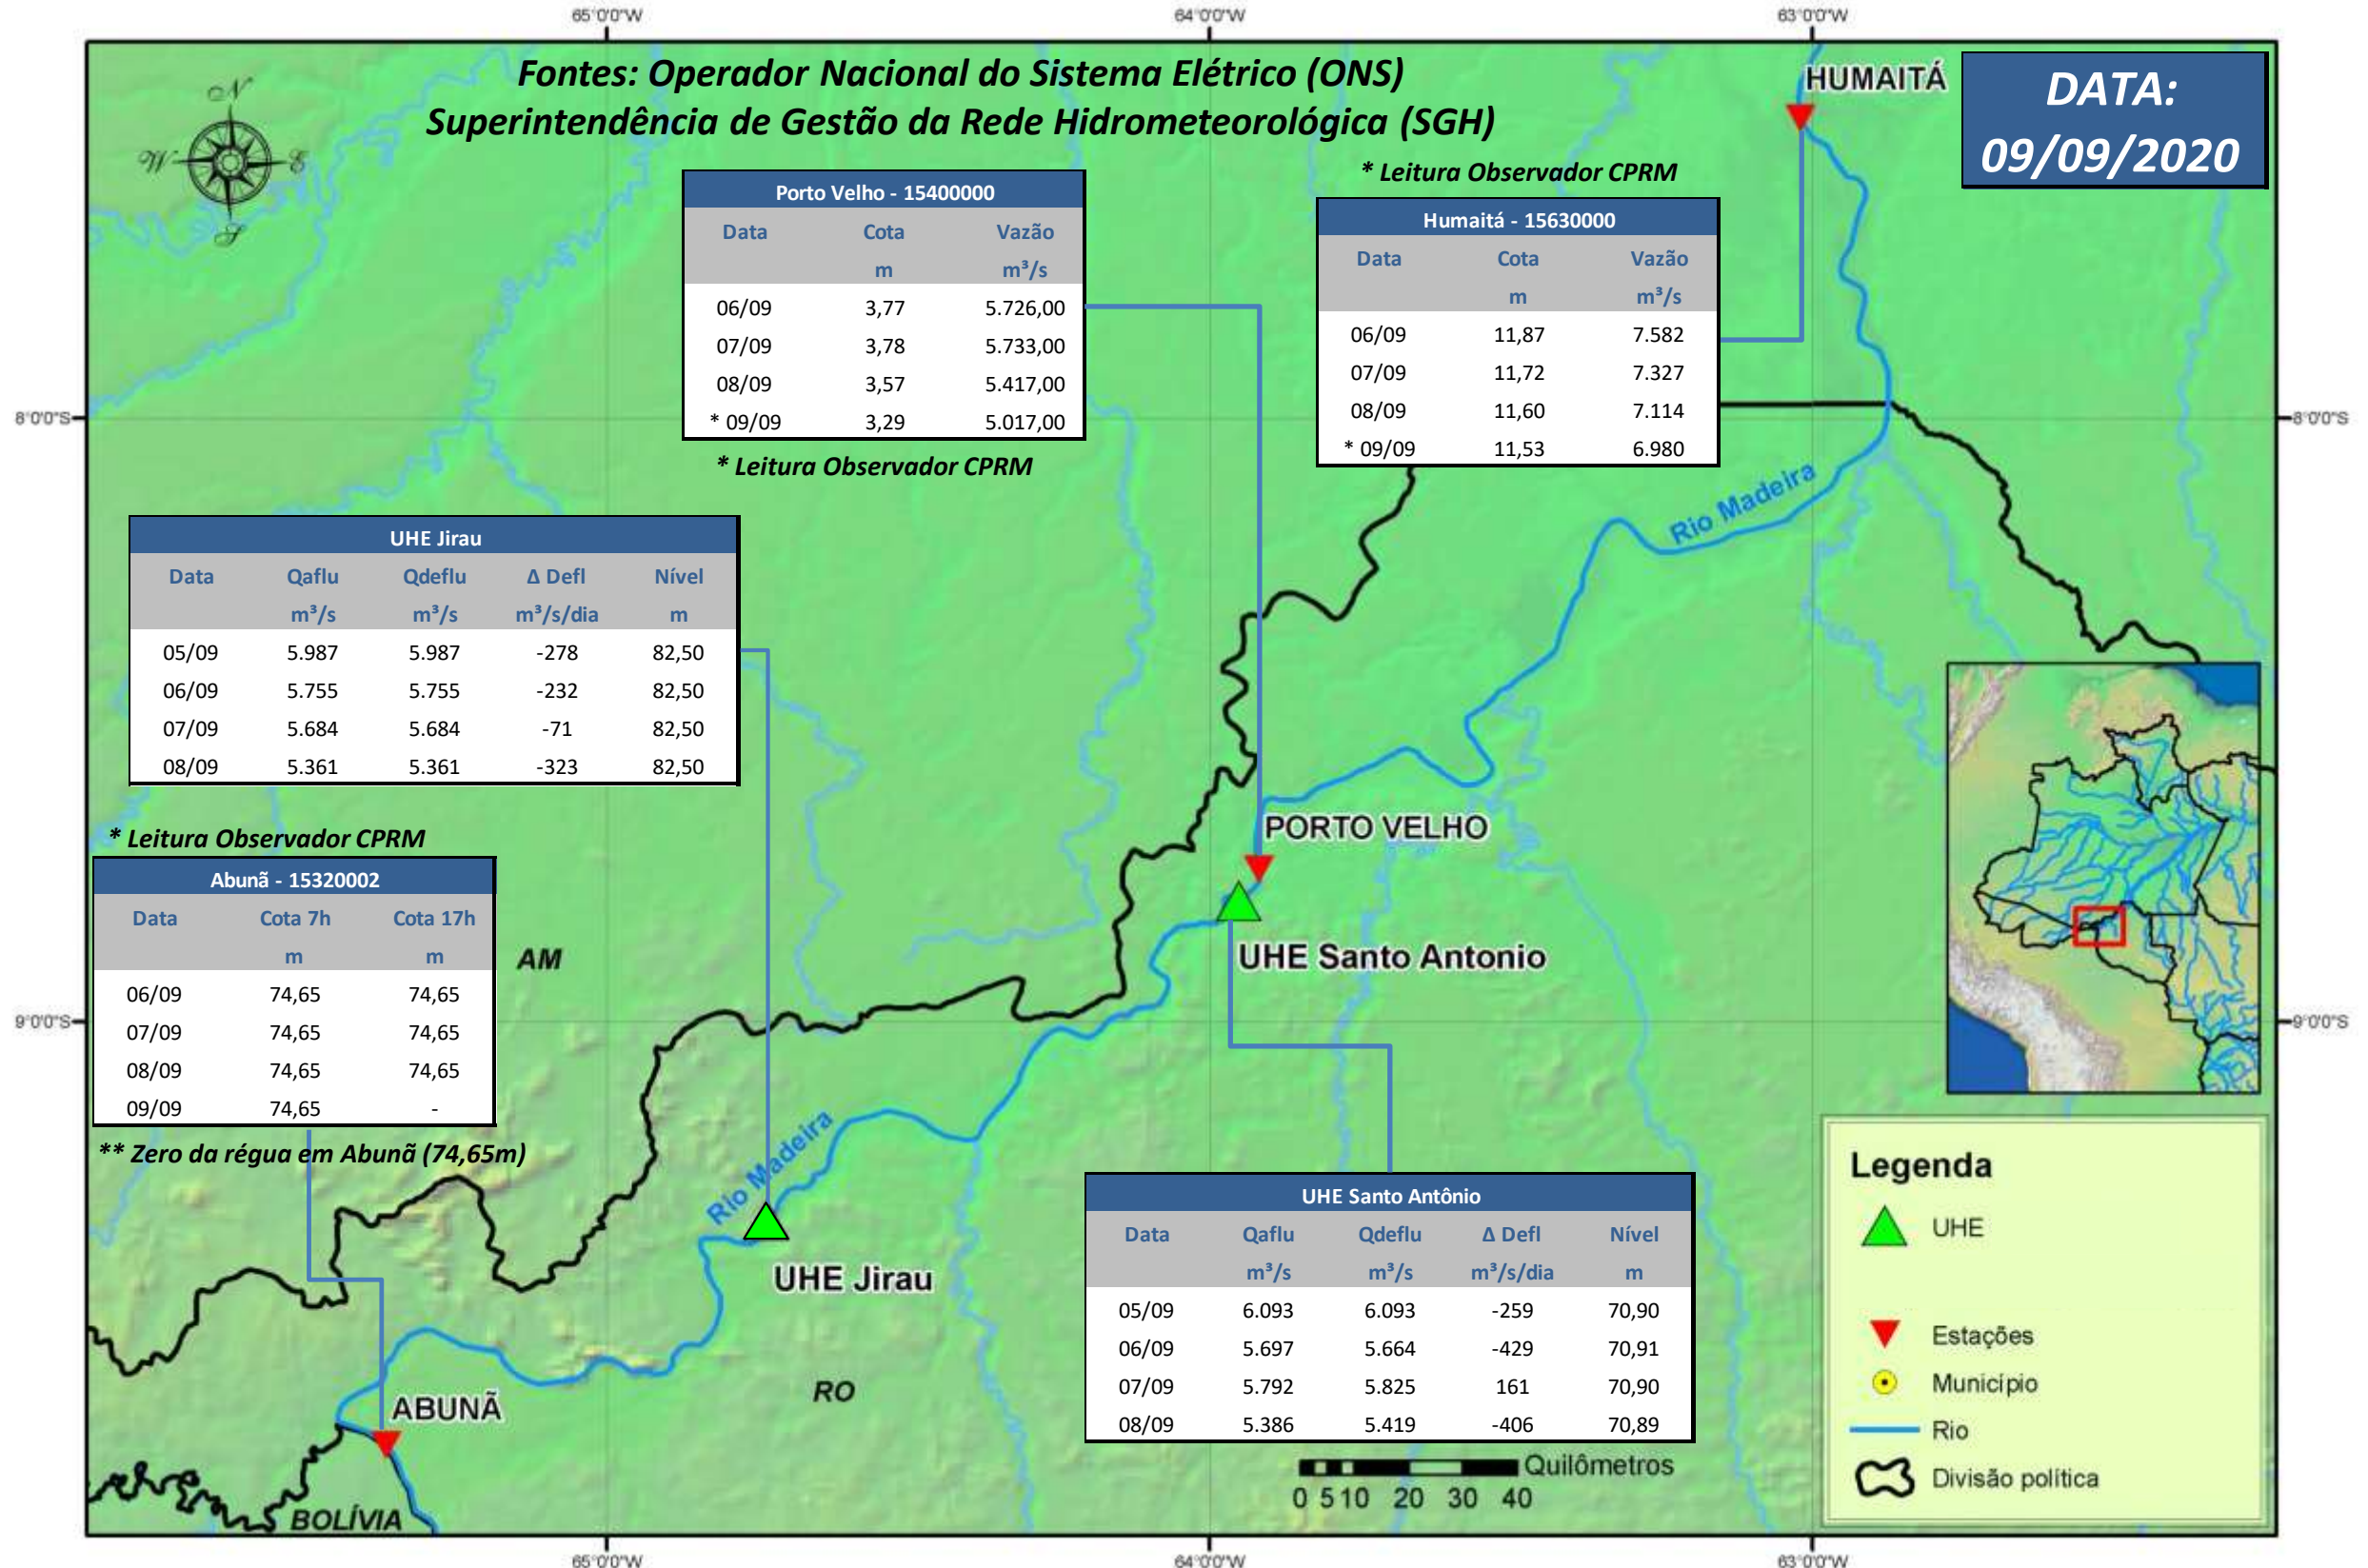

SALA DE SITUAÇÃO

Boletim de acompanhamento da Bacia do Rio Madeira

Para dados mais atualizados das estações fluviométricas acesse: [Telemetria ANA](#)

SALA DE SITUAÇÃO

Boletim de acompanhamento da Bacia do Rio Madeira

UHE Jirau Vazão Natural - 1967-2018 (Permanências diárias)