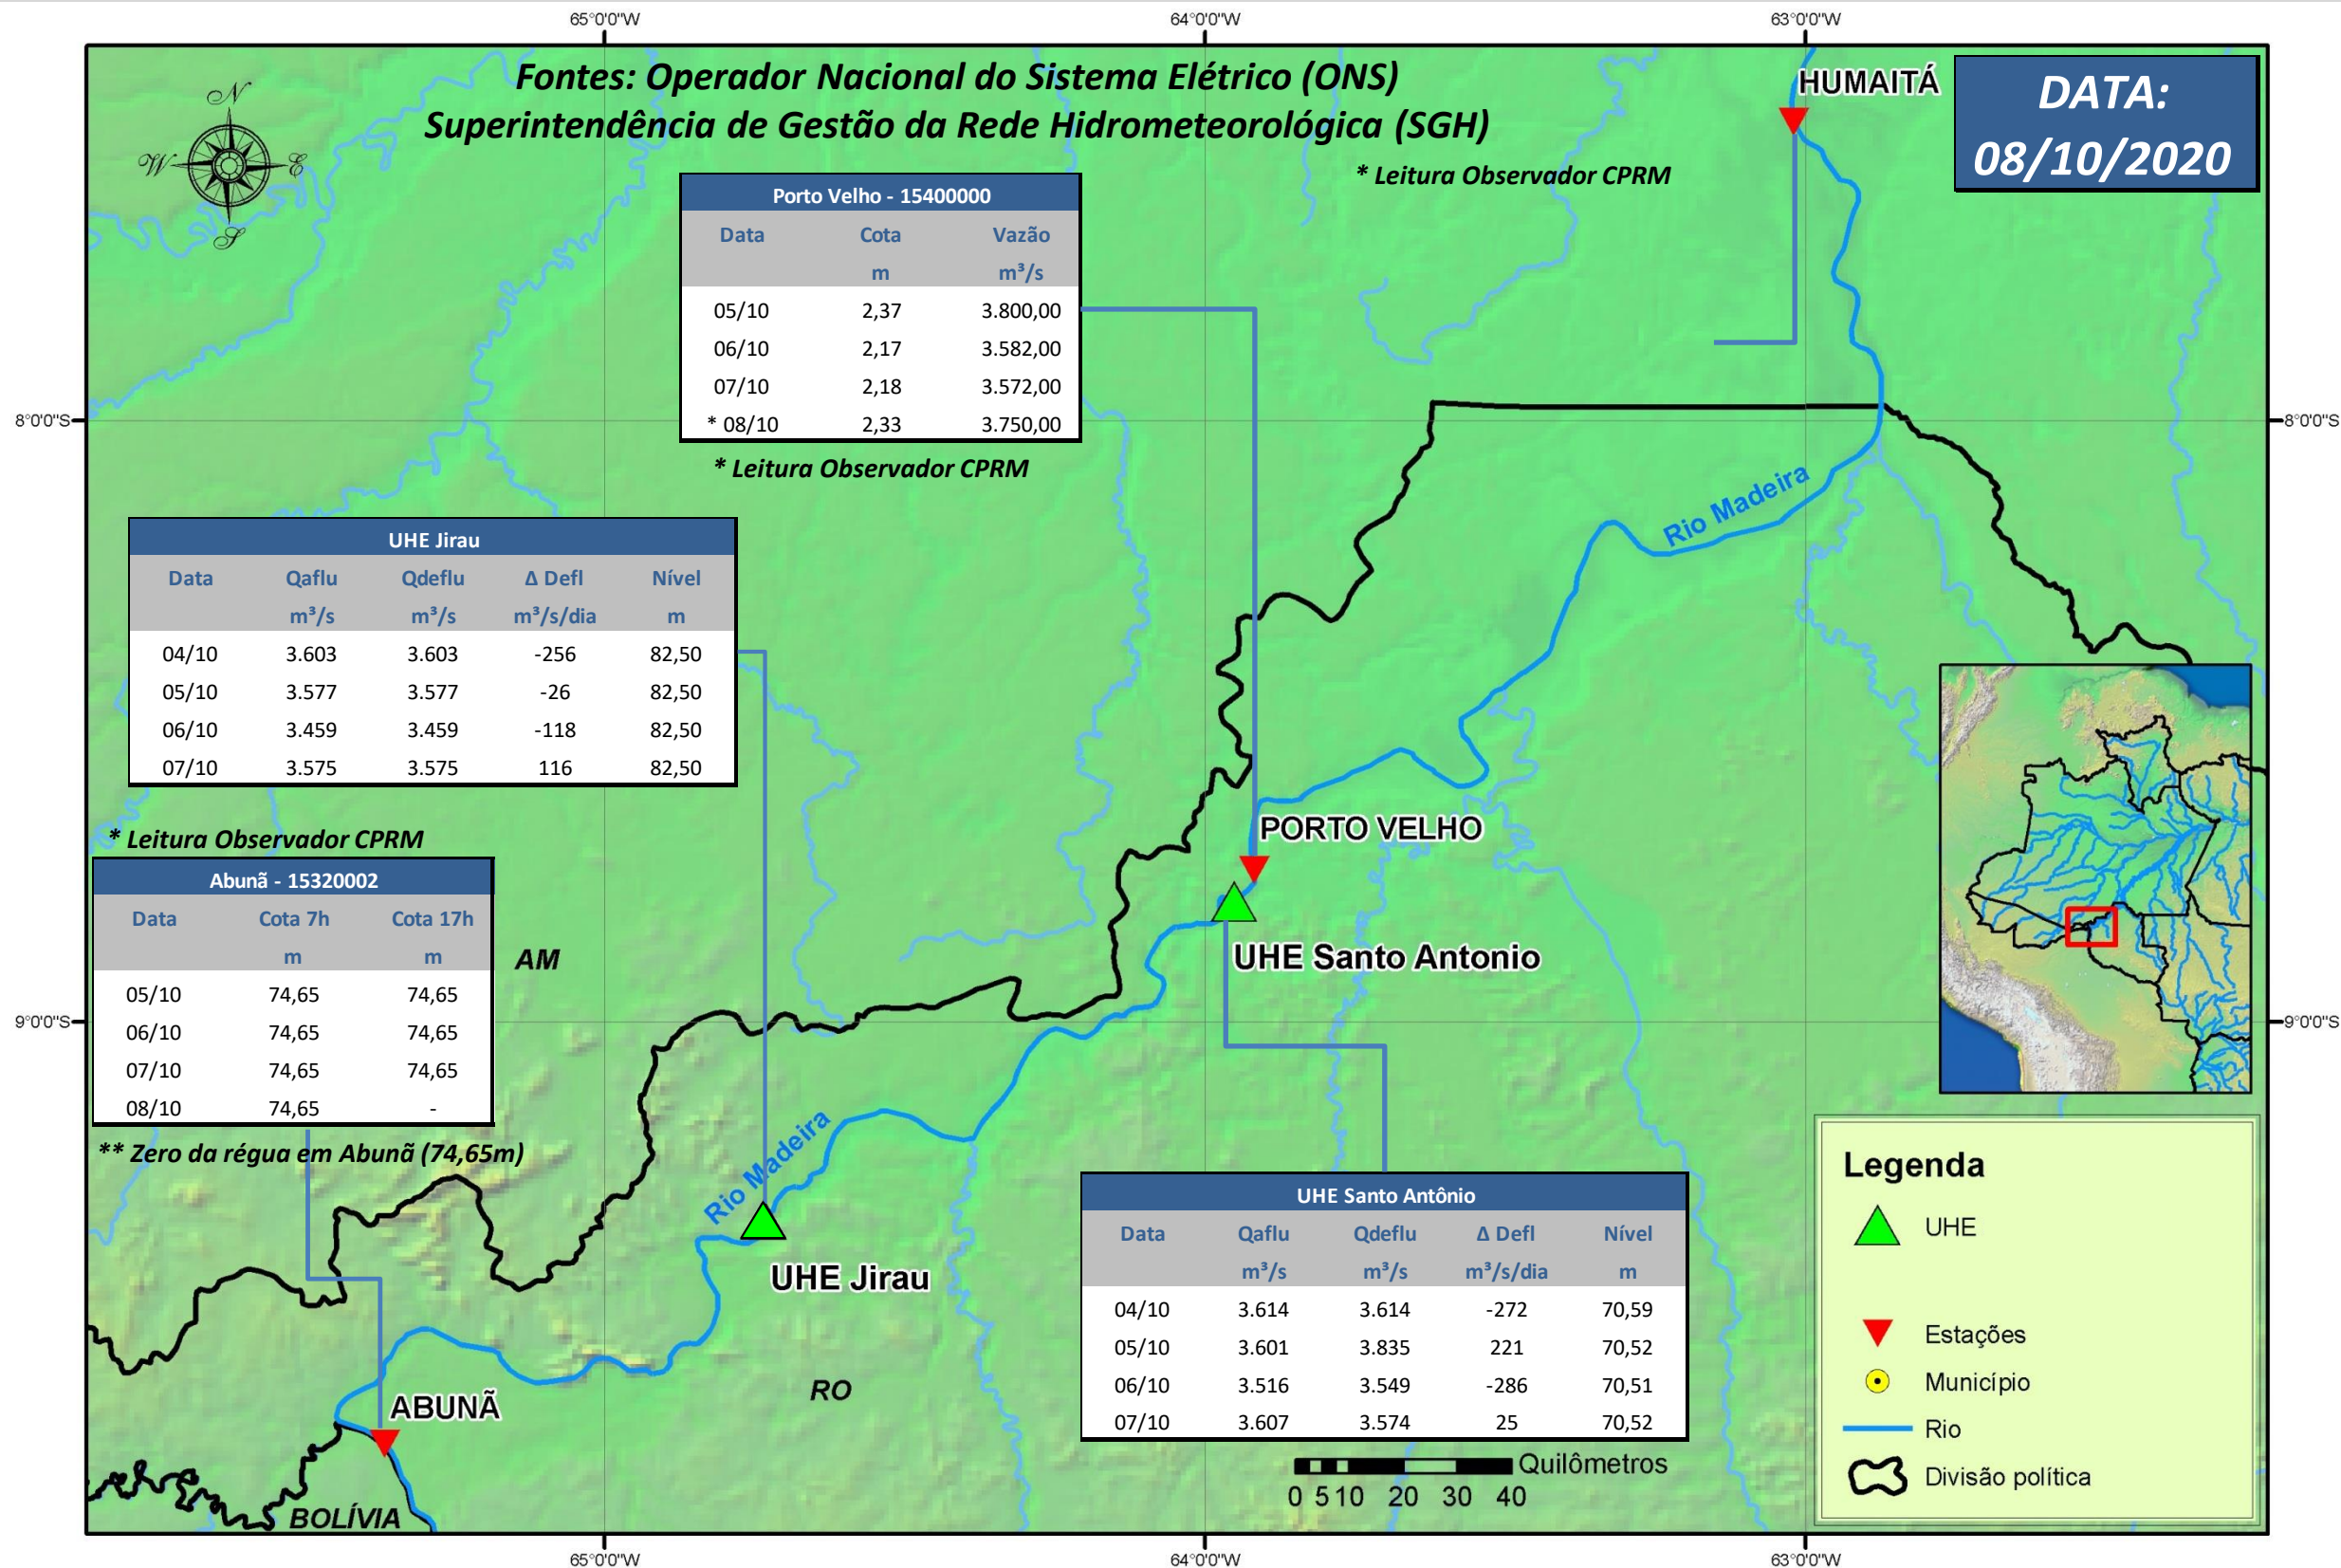

SALA DE SITUAÇÃO

Boletim de acompanhamento da Bacia do Rio Madeira

Para dados mais atualizados das estações fluviométricas acesse: [Telemetria ANA](#)

SALA DE SITUAÇÃO

Boletim de acompanhamento da Bacia do Rio Madeira

UHE Jirau Vazão Natural - 1967-2018 (Permanências diárias)