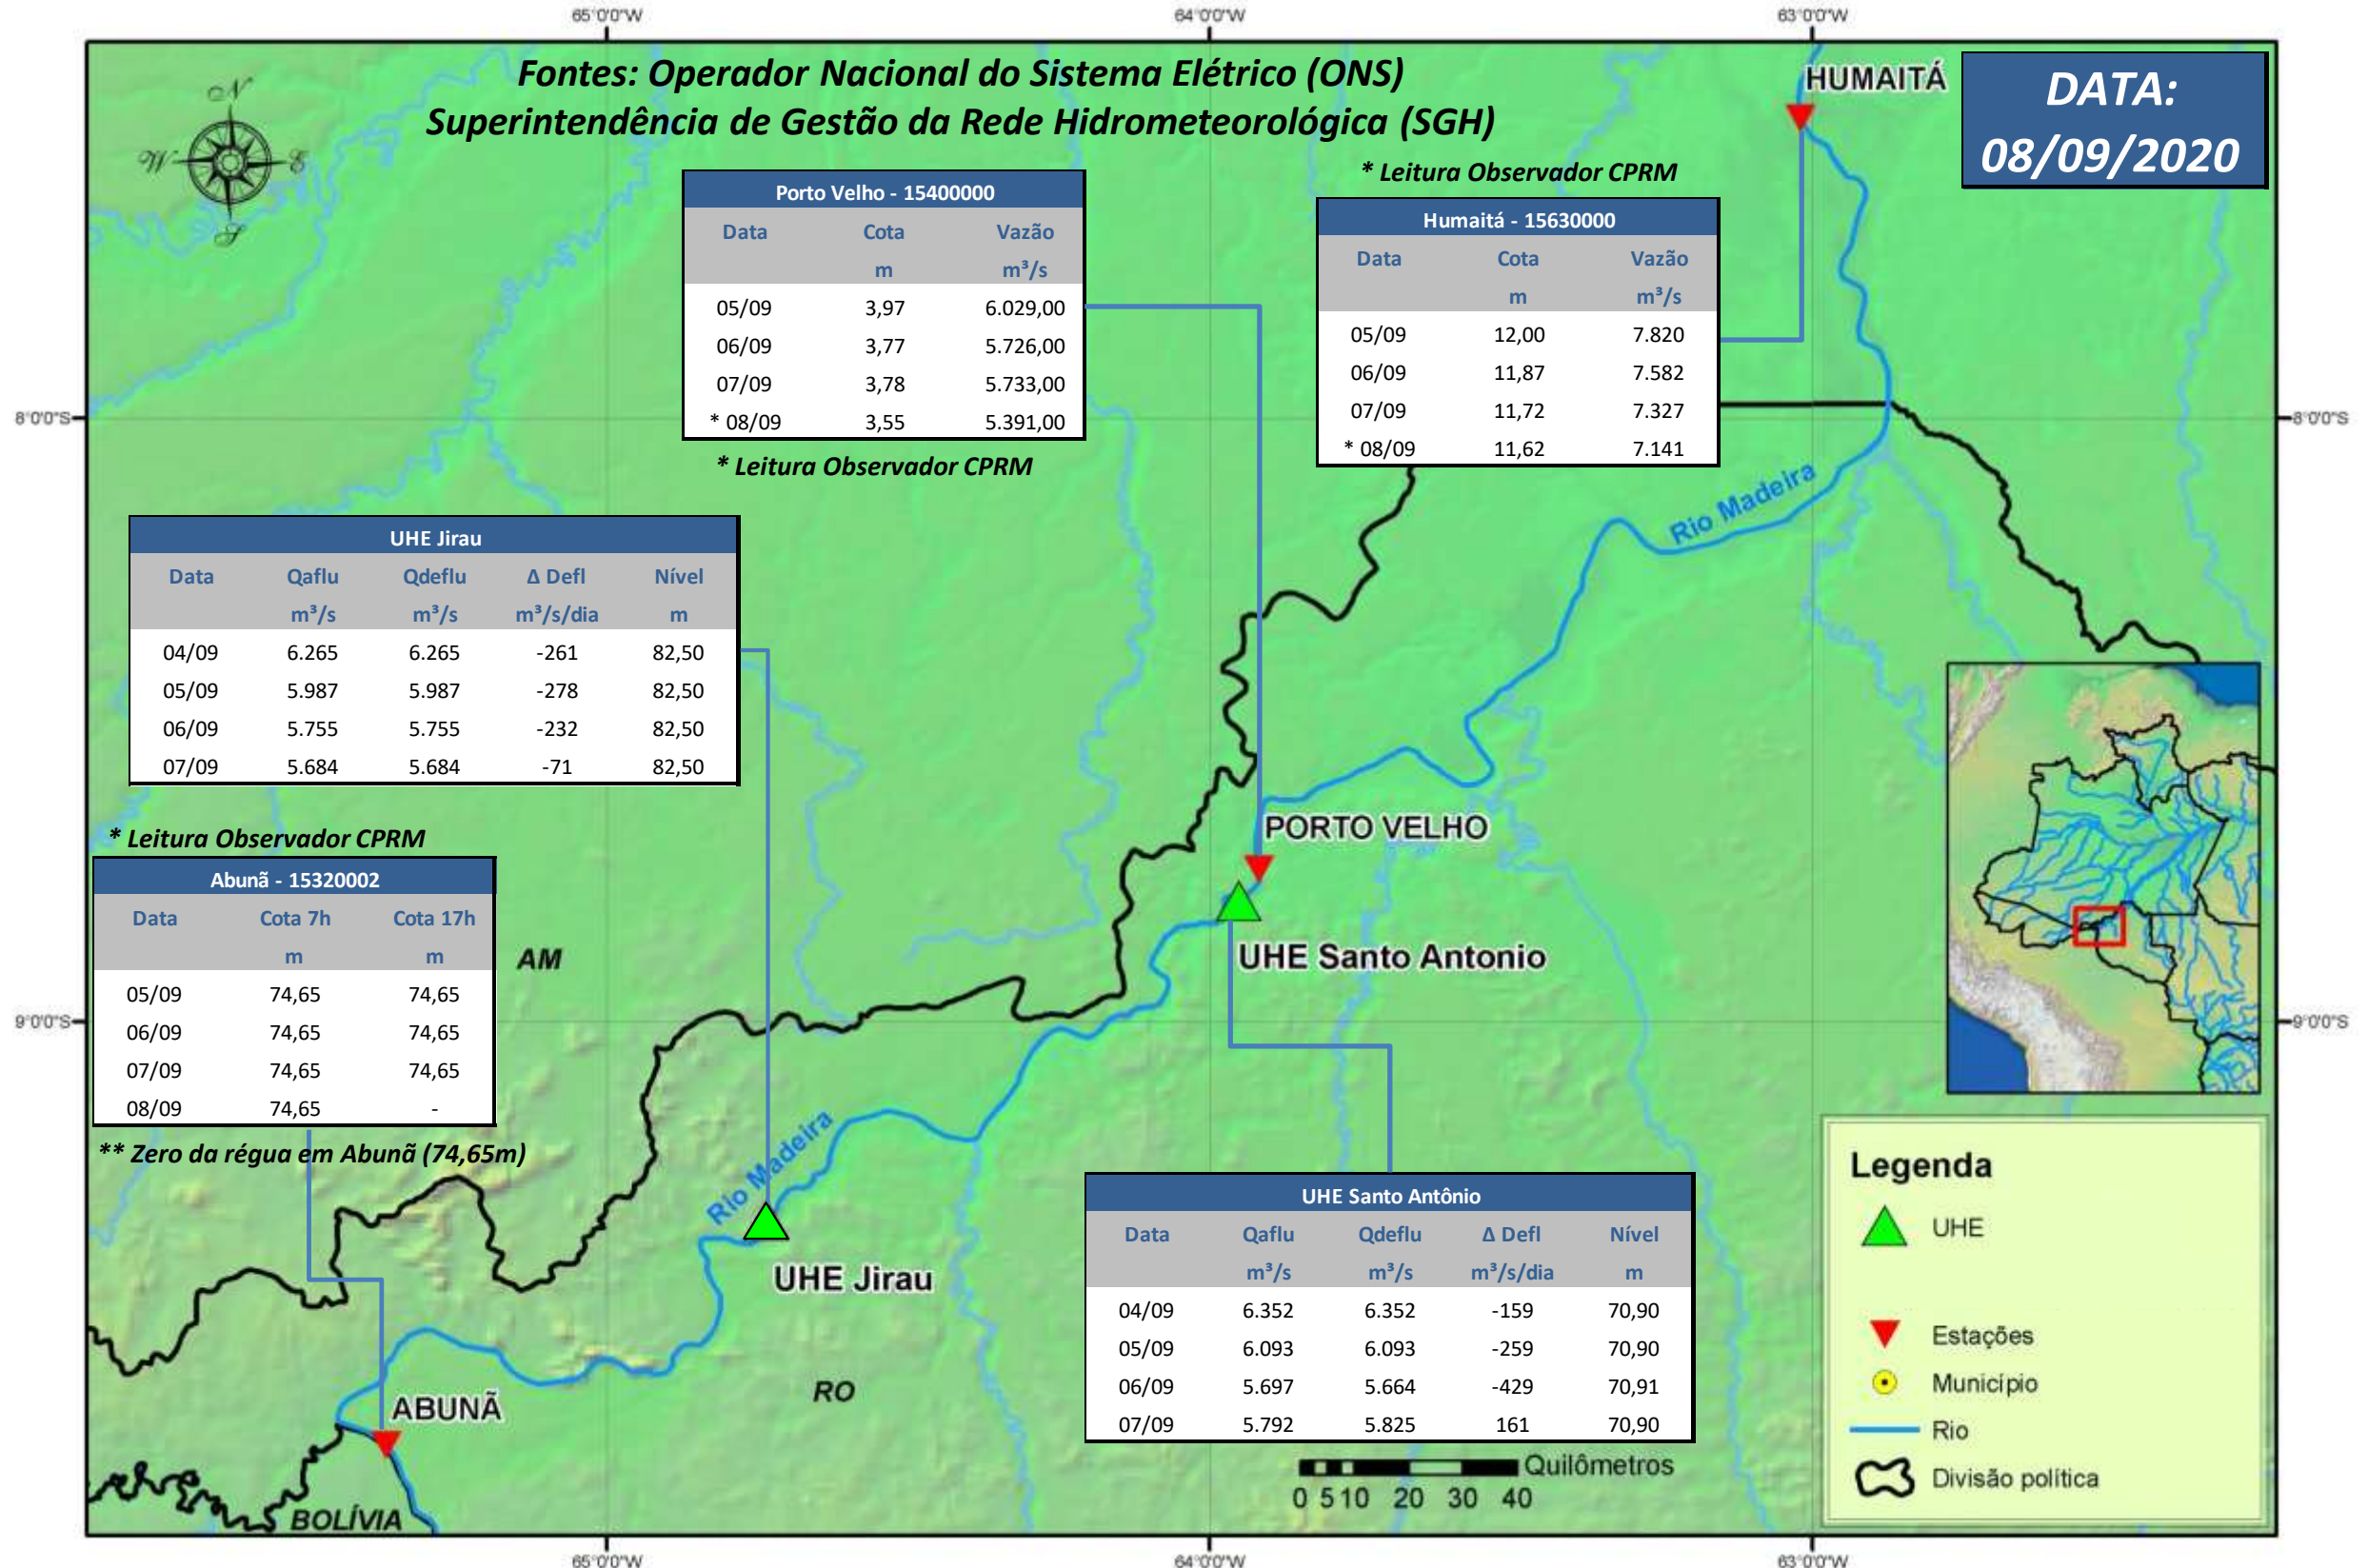

SALA DE SITUAÇÃO

Boletim de acompanhamento da Bacia do Rio Madeira

Para dados mais atualizados das estações fluviométricas acesse: [Telemetria ANA](#)

SALA DE SITUAÇÃO

Boletim de acompanhamento da Bacia do Rio Madeira

UHE Jirau Vazão Natural - 1967-2018 (Permanências diárias)