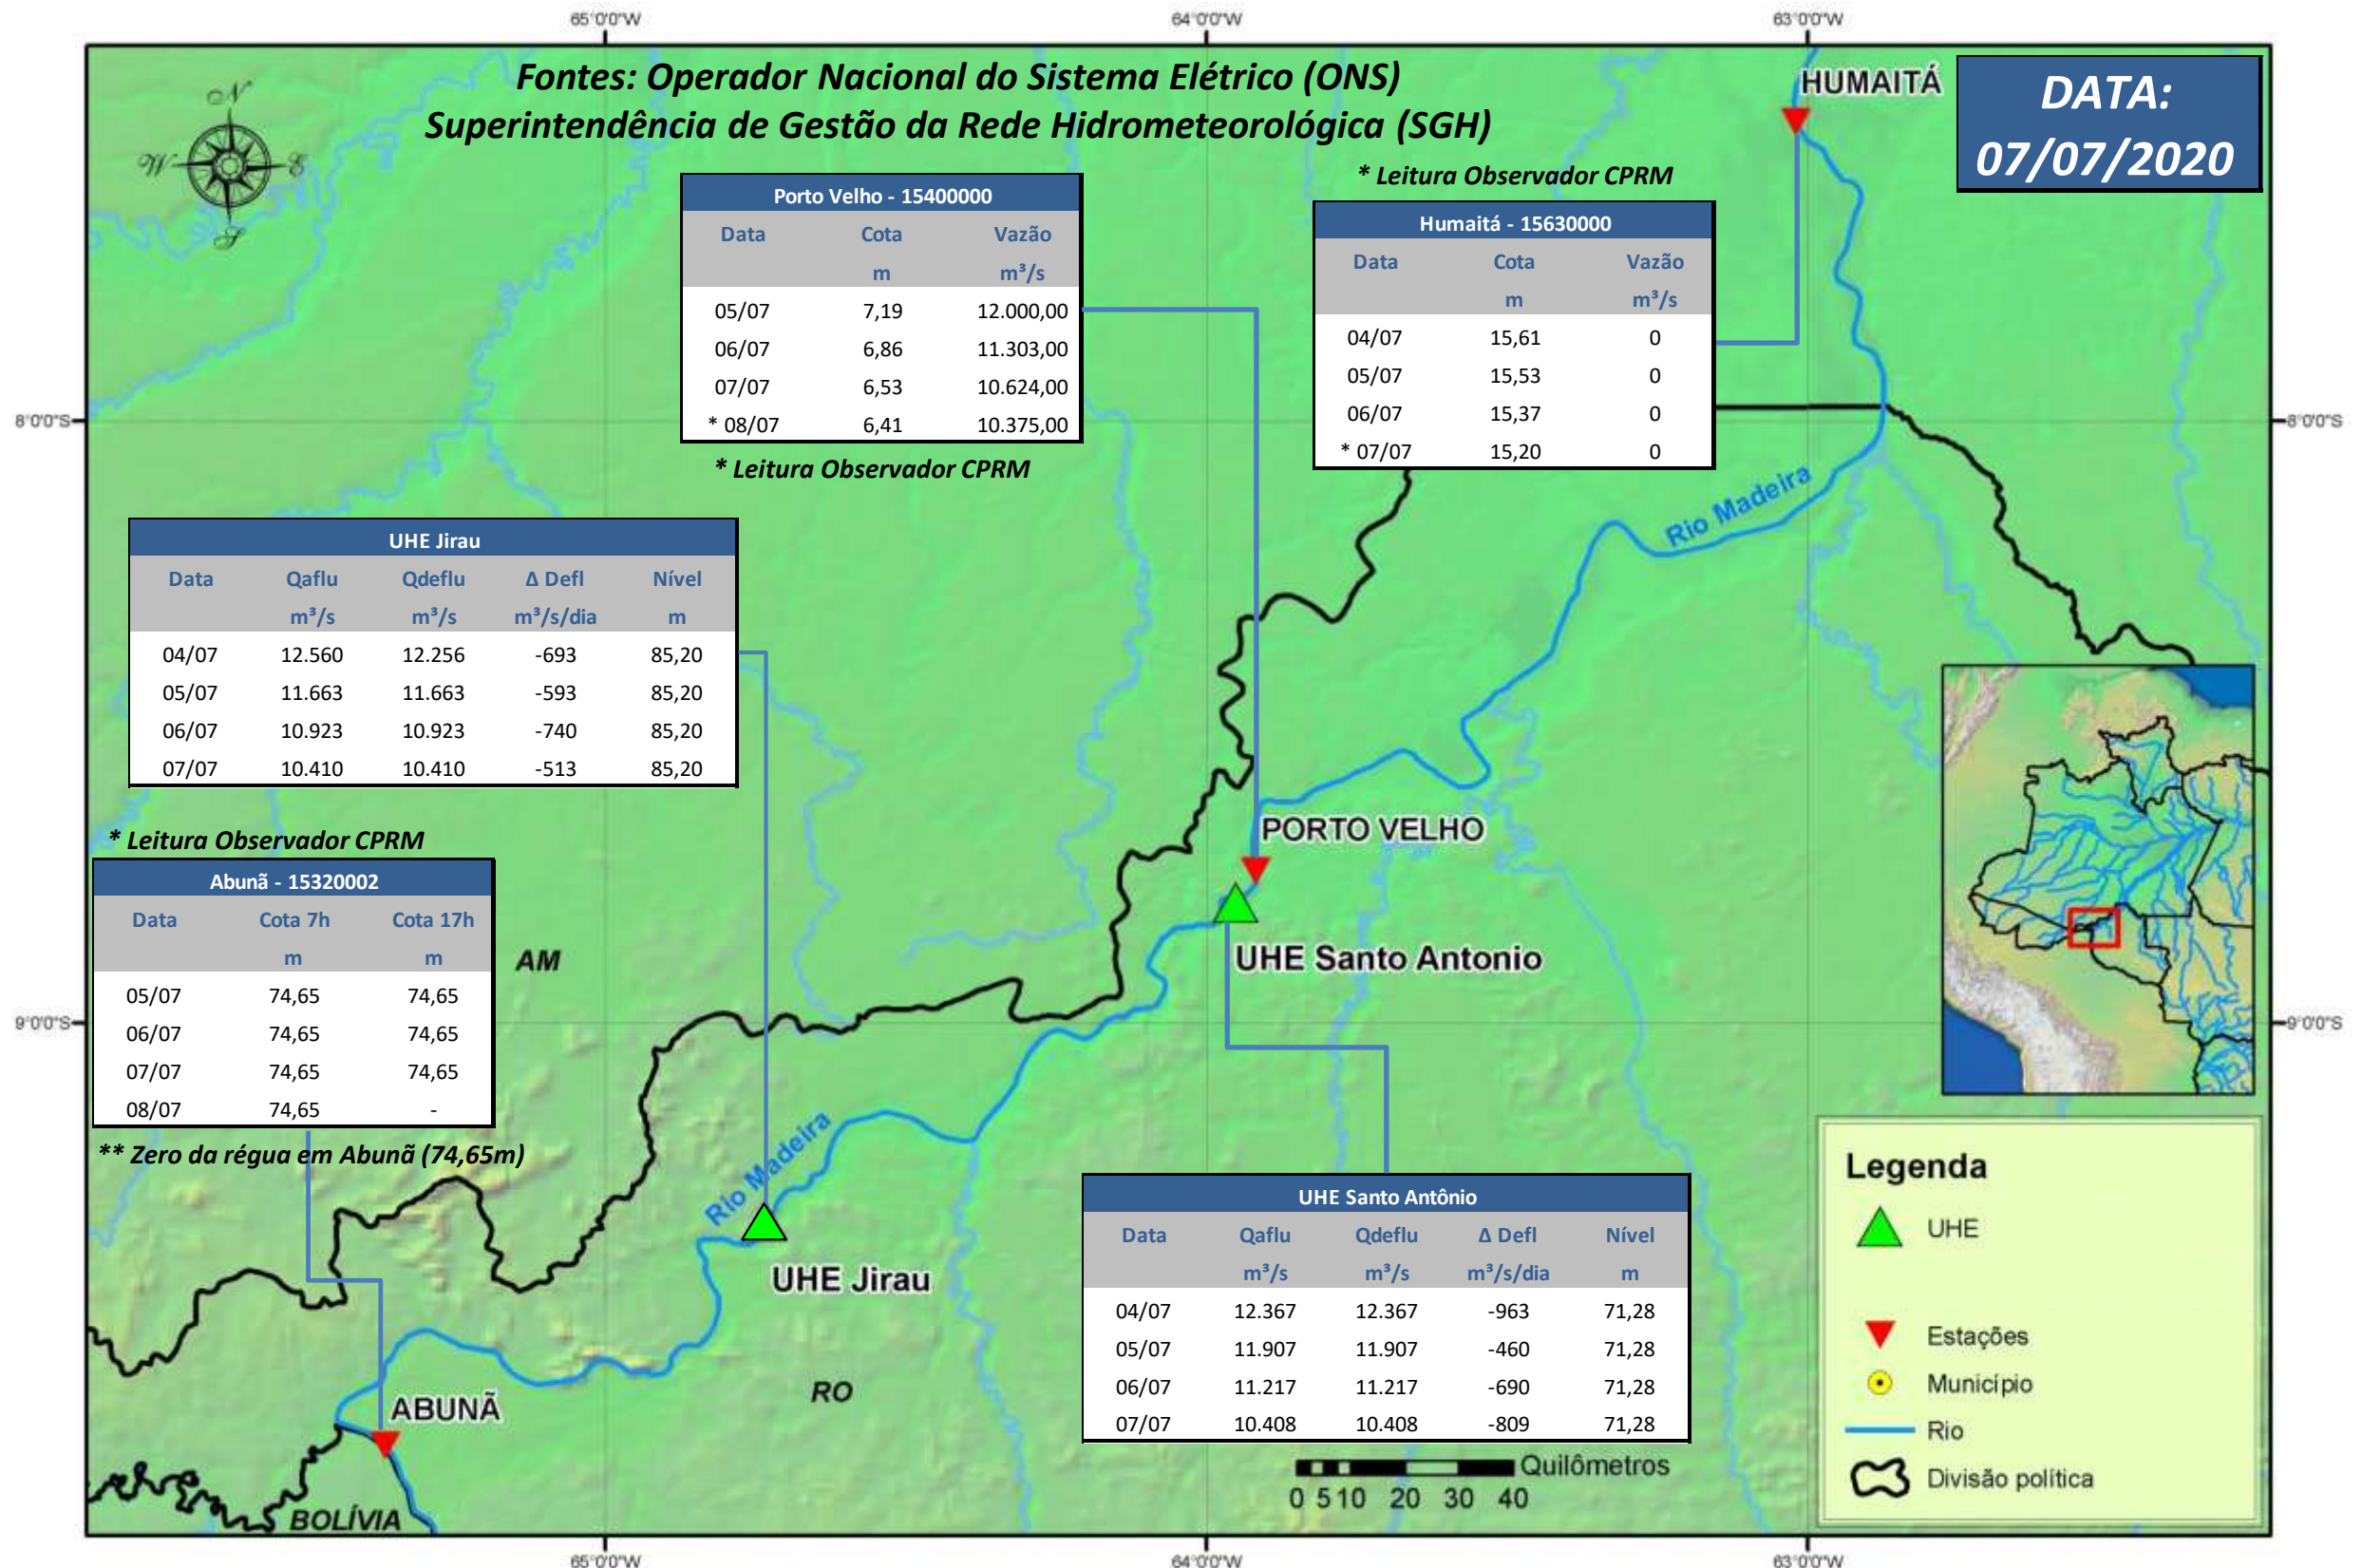

SALA DE SITUAÇÃO

Boletim de acompanhamento da Bacia do Rio Madeira

Para dados mais atualizados das estações fluviométricas acesse: [Telemetria ANA](#)

UHE Jirau Vazão Natural - 1967-2018 (Permanências diárias)