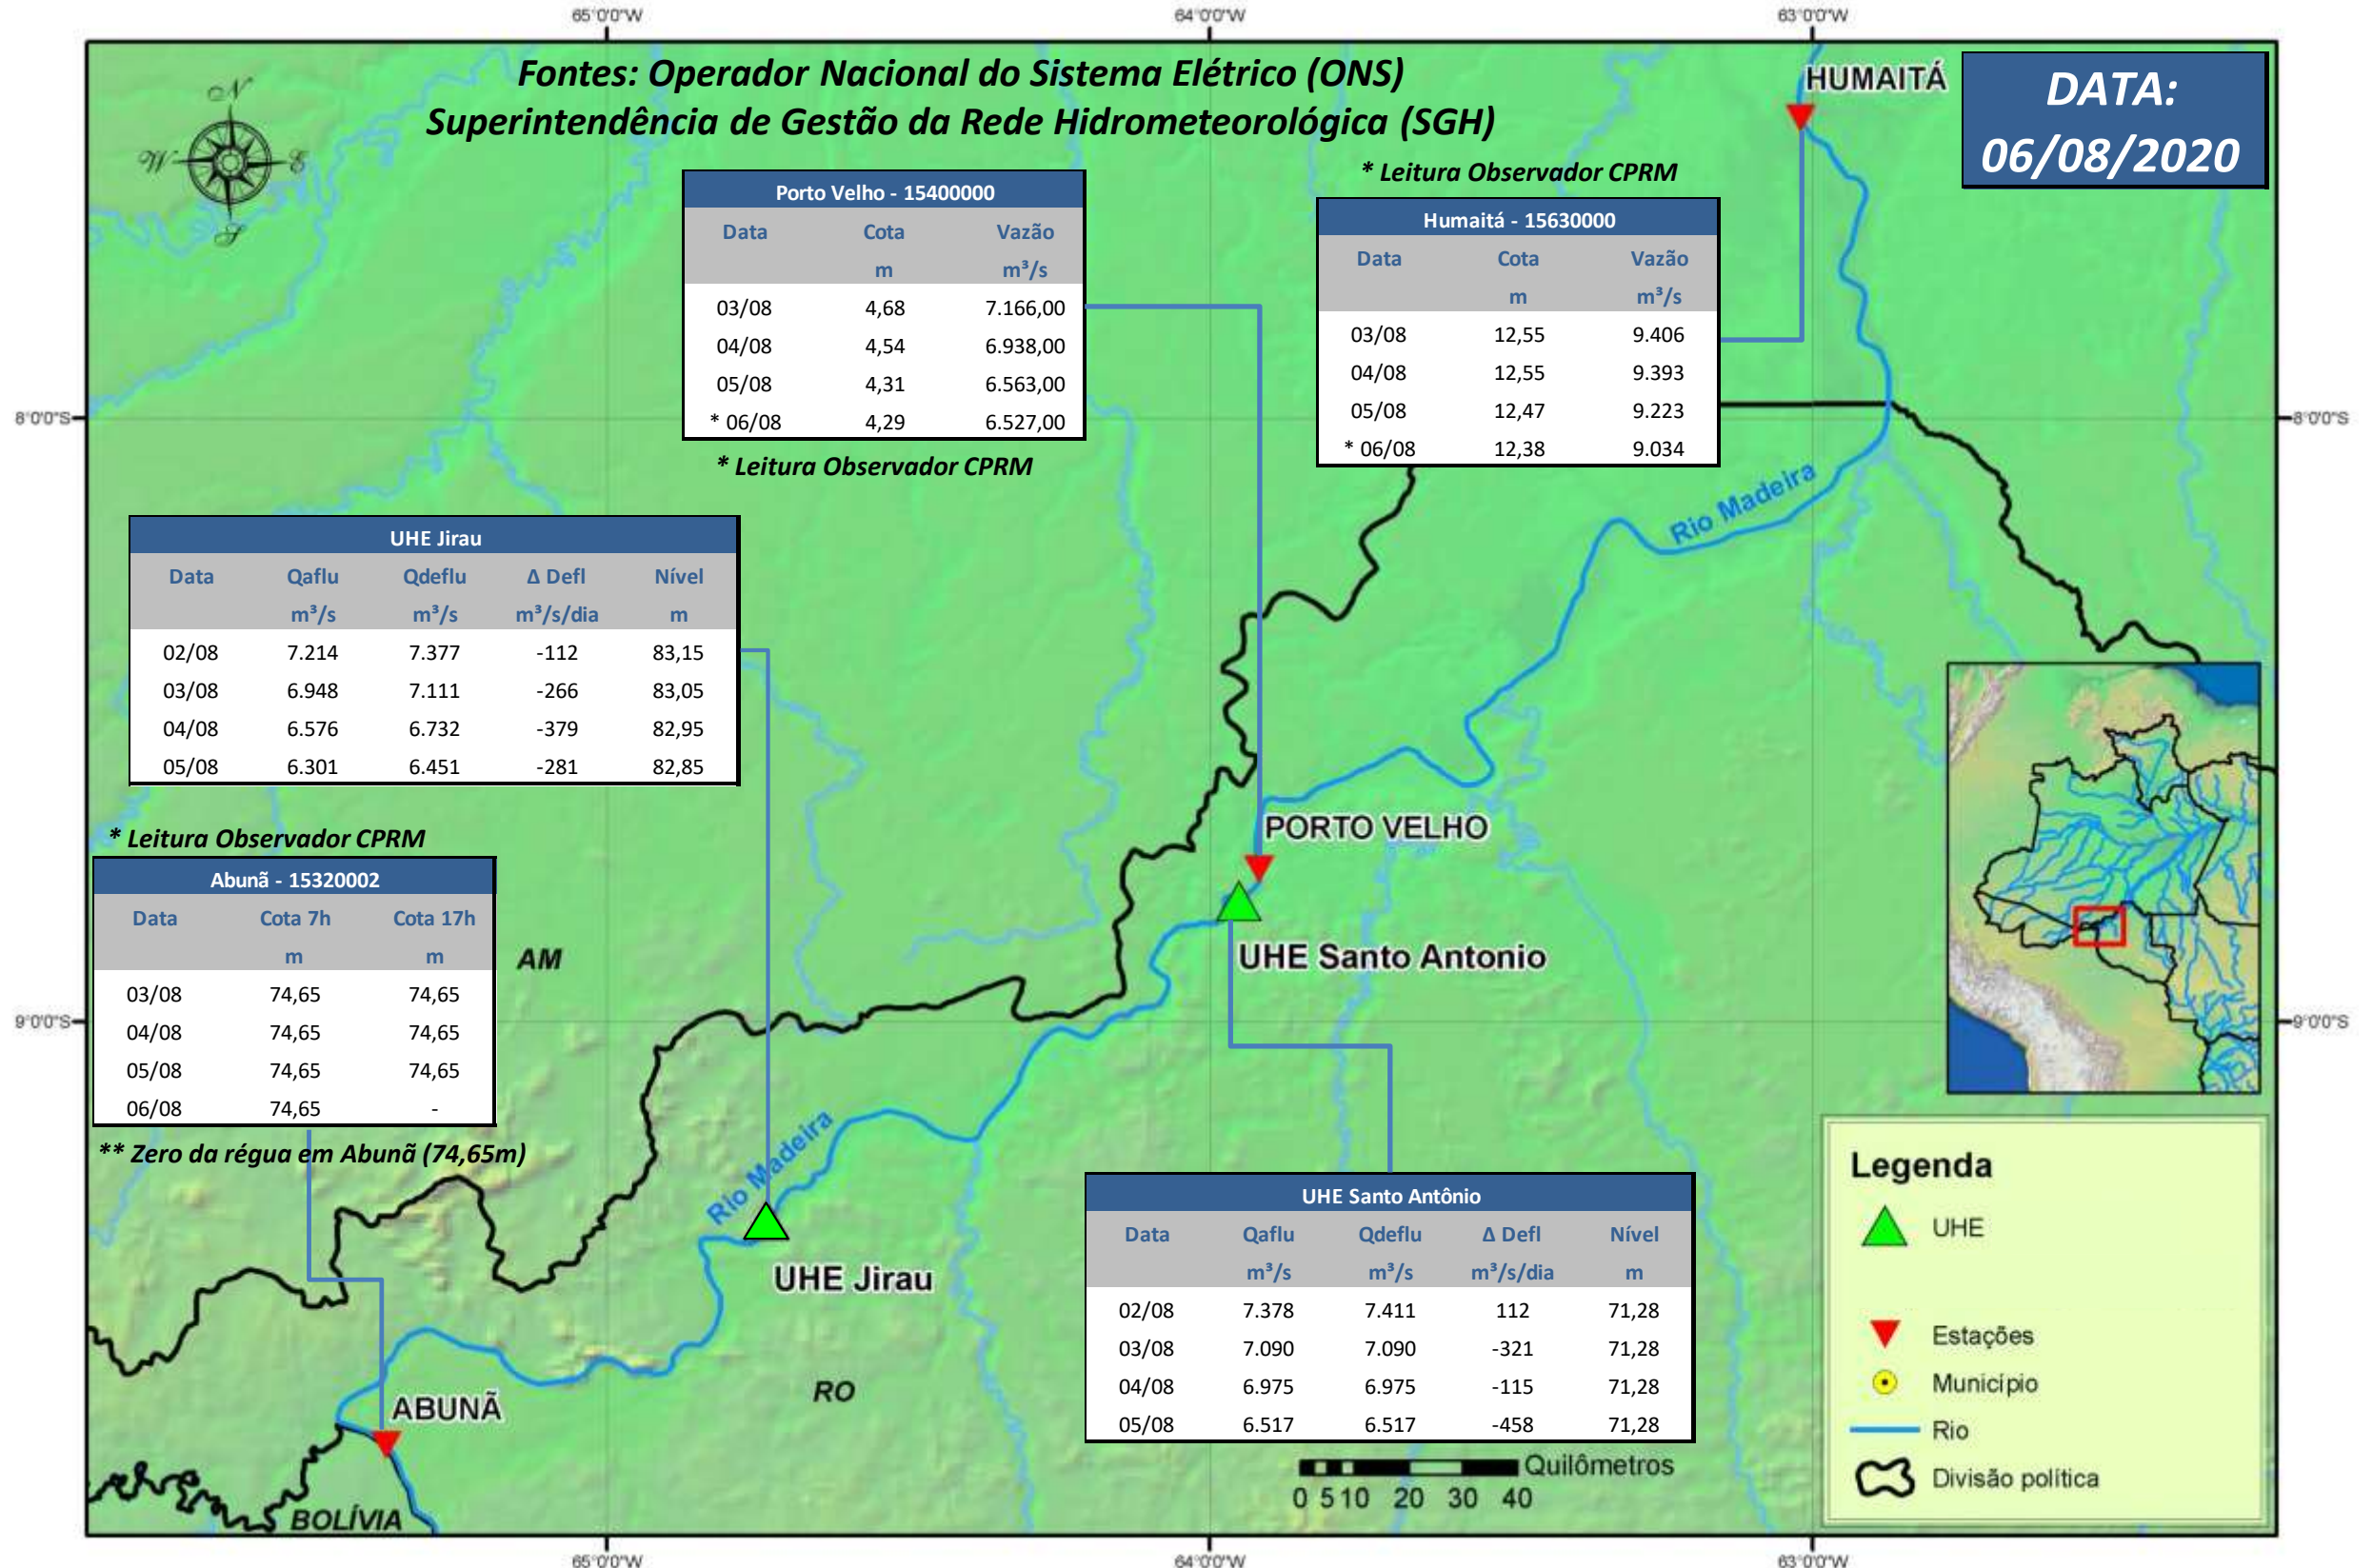

# SALA DE SITUAÇÃO

## Boletim de acompanhamento da Bacia do Rio Madeira

Para dados mais atualizados das estações fluviométricas acesse: [Telemetria ANA](#)

# SALA DE SITUAÇÃO

Boletim de acompanhamento da Bacia do Rio Madeira

## UHE Jirau Vazão Natural - 1967-2018 (Permanências diárias)