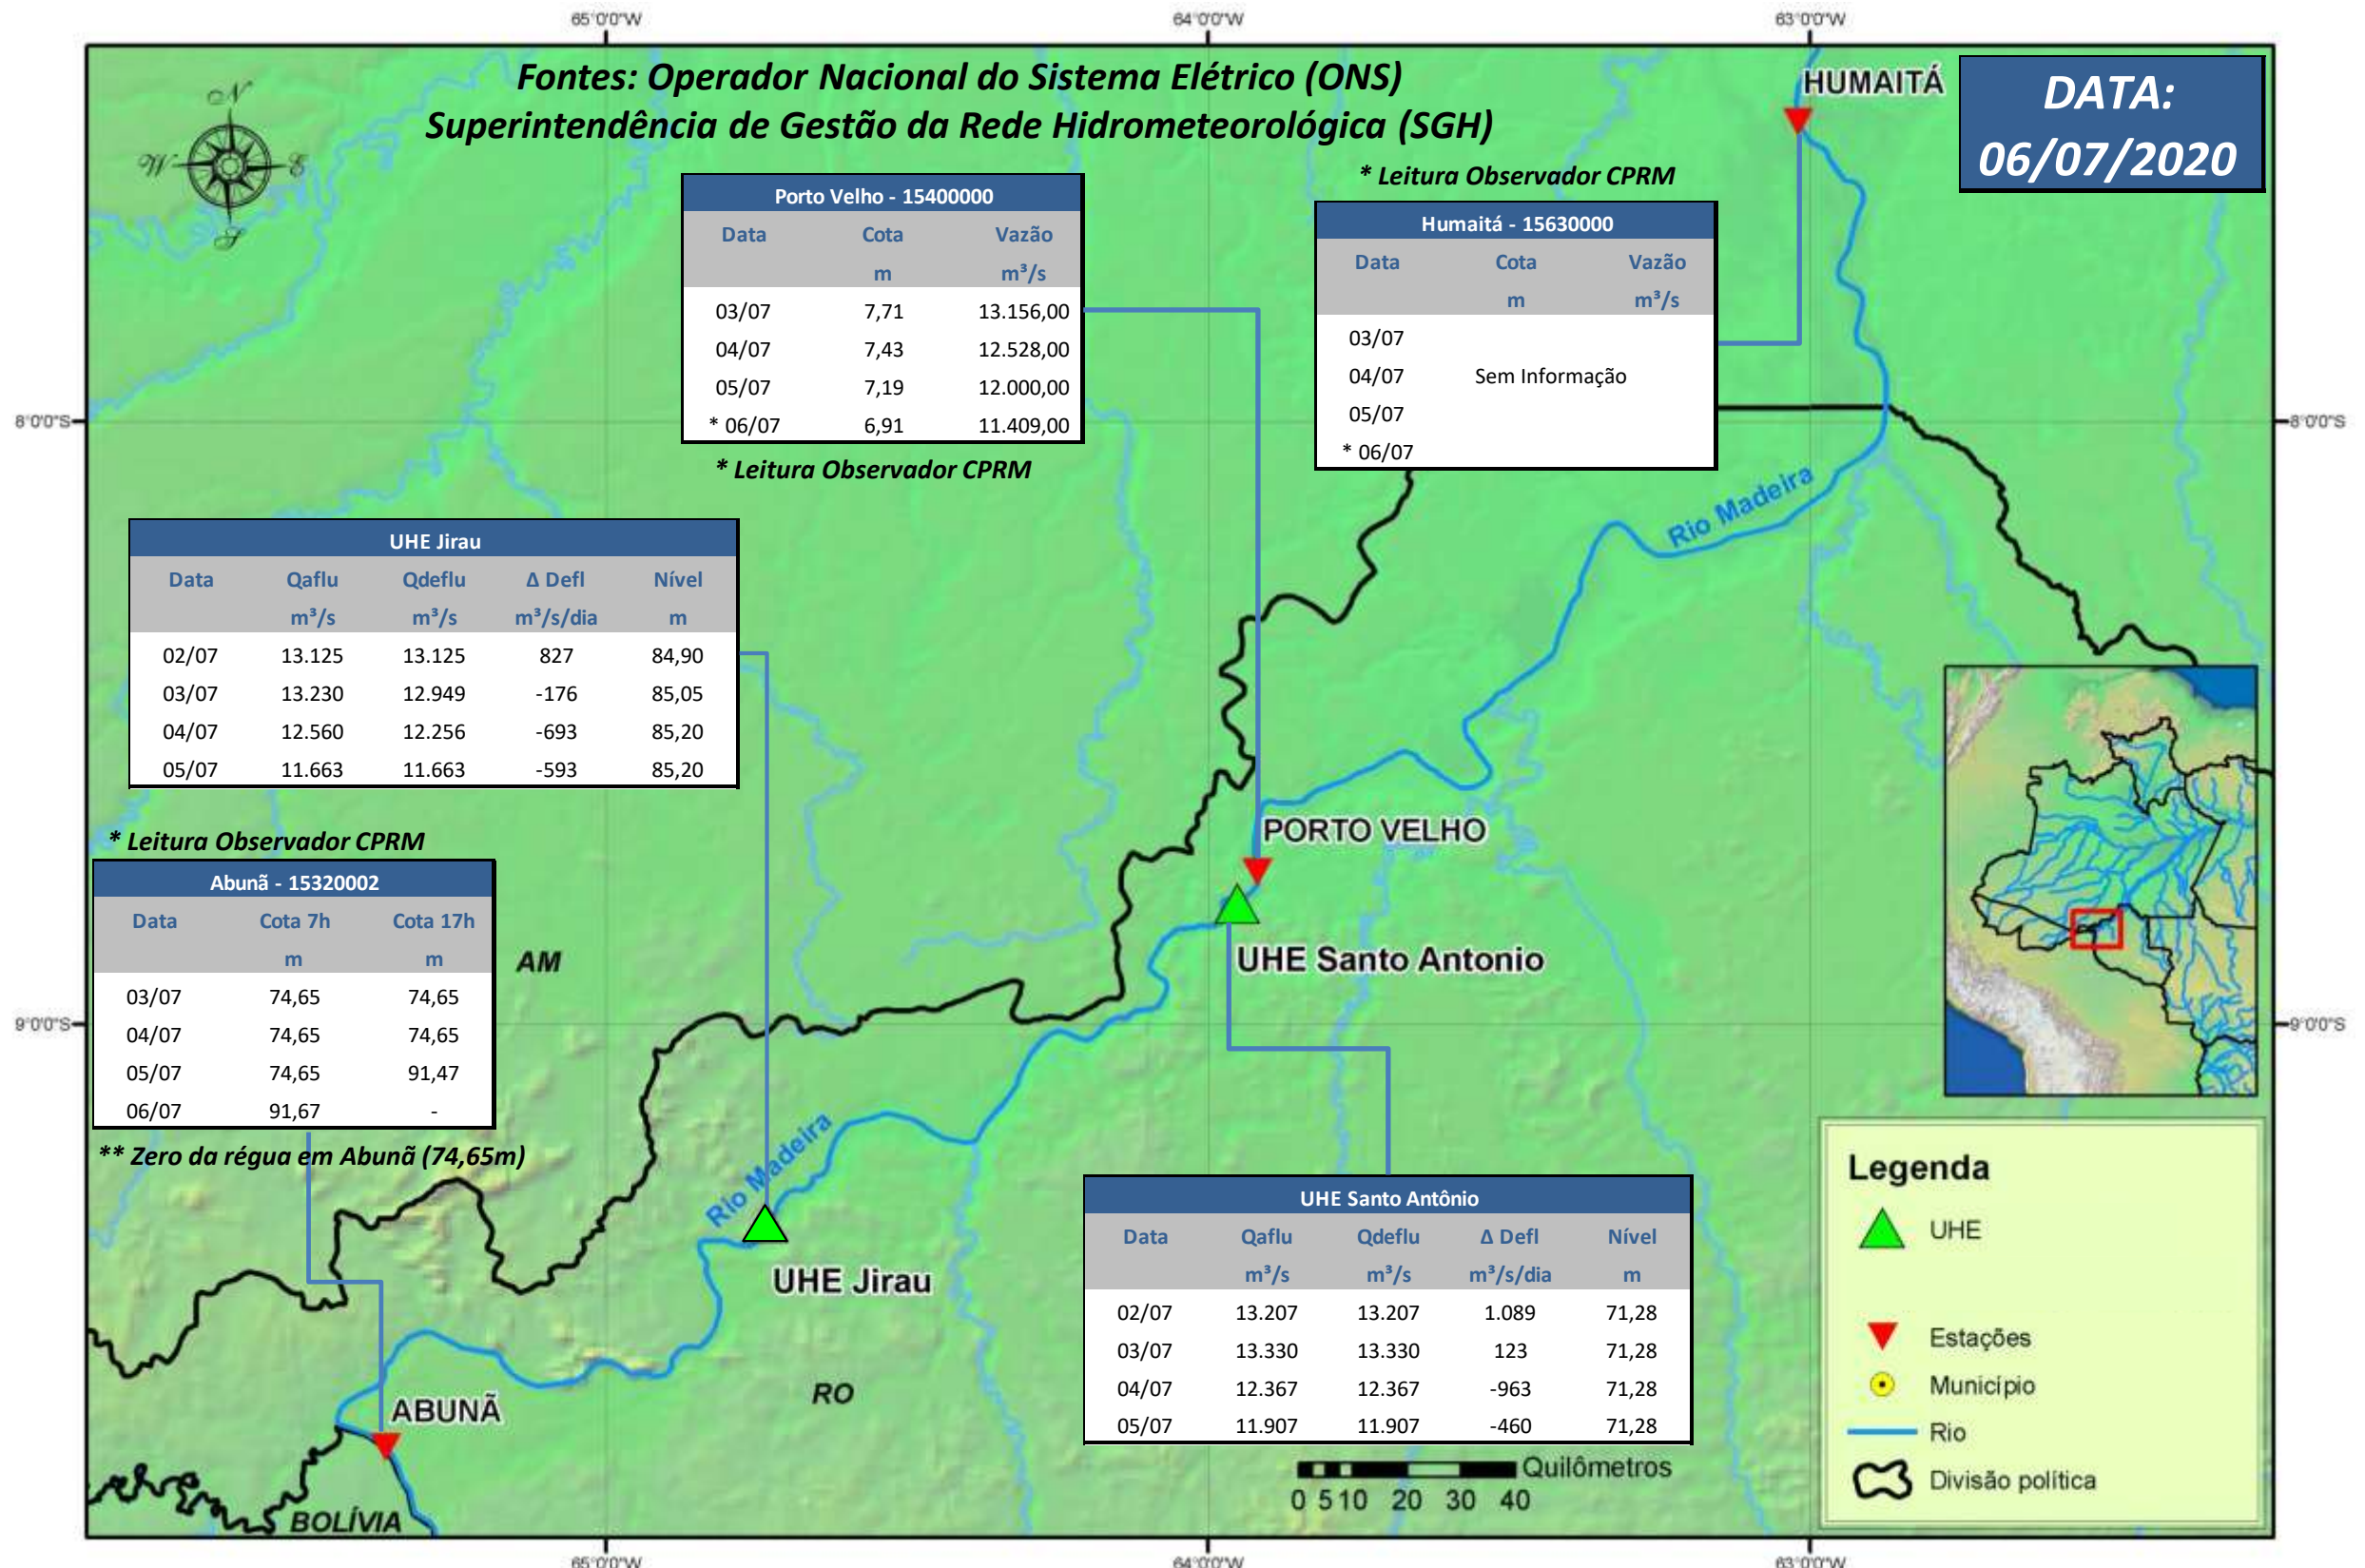

SALA DE SITUAÇÃO

Boletim de acompanhamento da Bacia do Rio Madeira

Para dados mais atualizados das estações fluviométricas acesse: [Telemetria ANA](#)

SALA DE SITUAÇÃO

Boletim de acompanhamento da Bacia do Rio Madeira

UHE Jirau Vazão Natural - 1967-2018 (Permanências diárias)