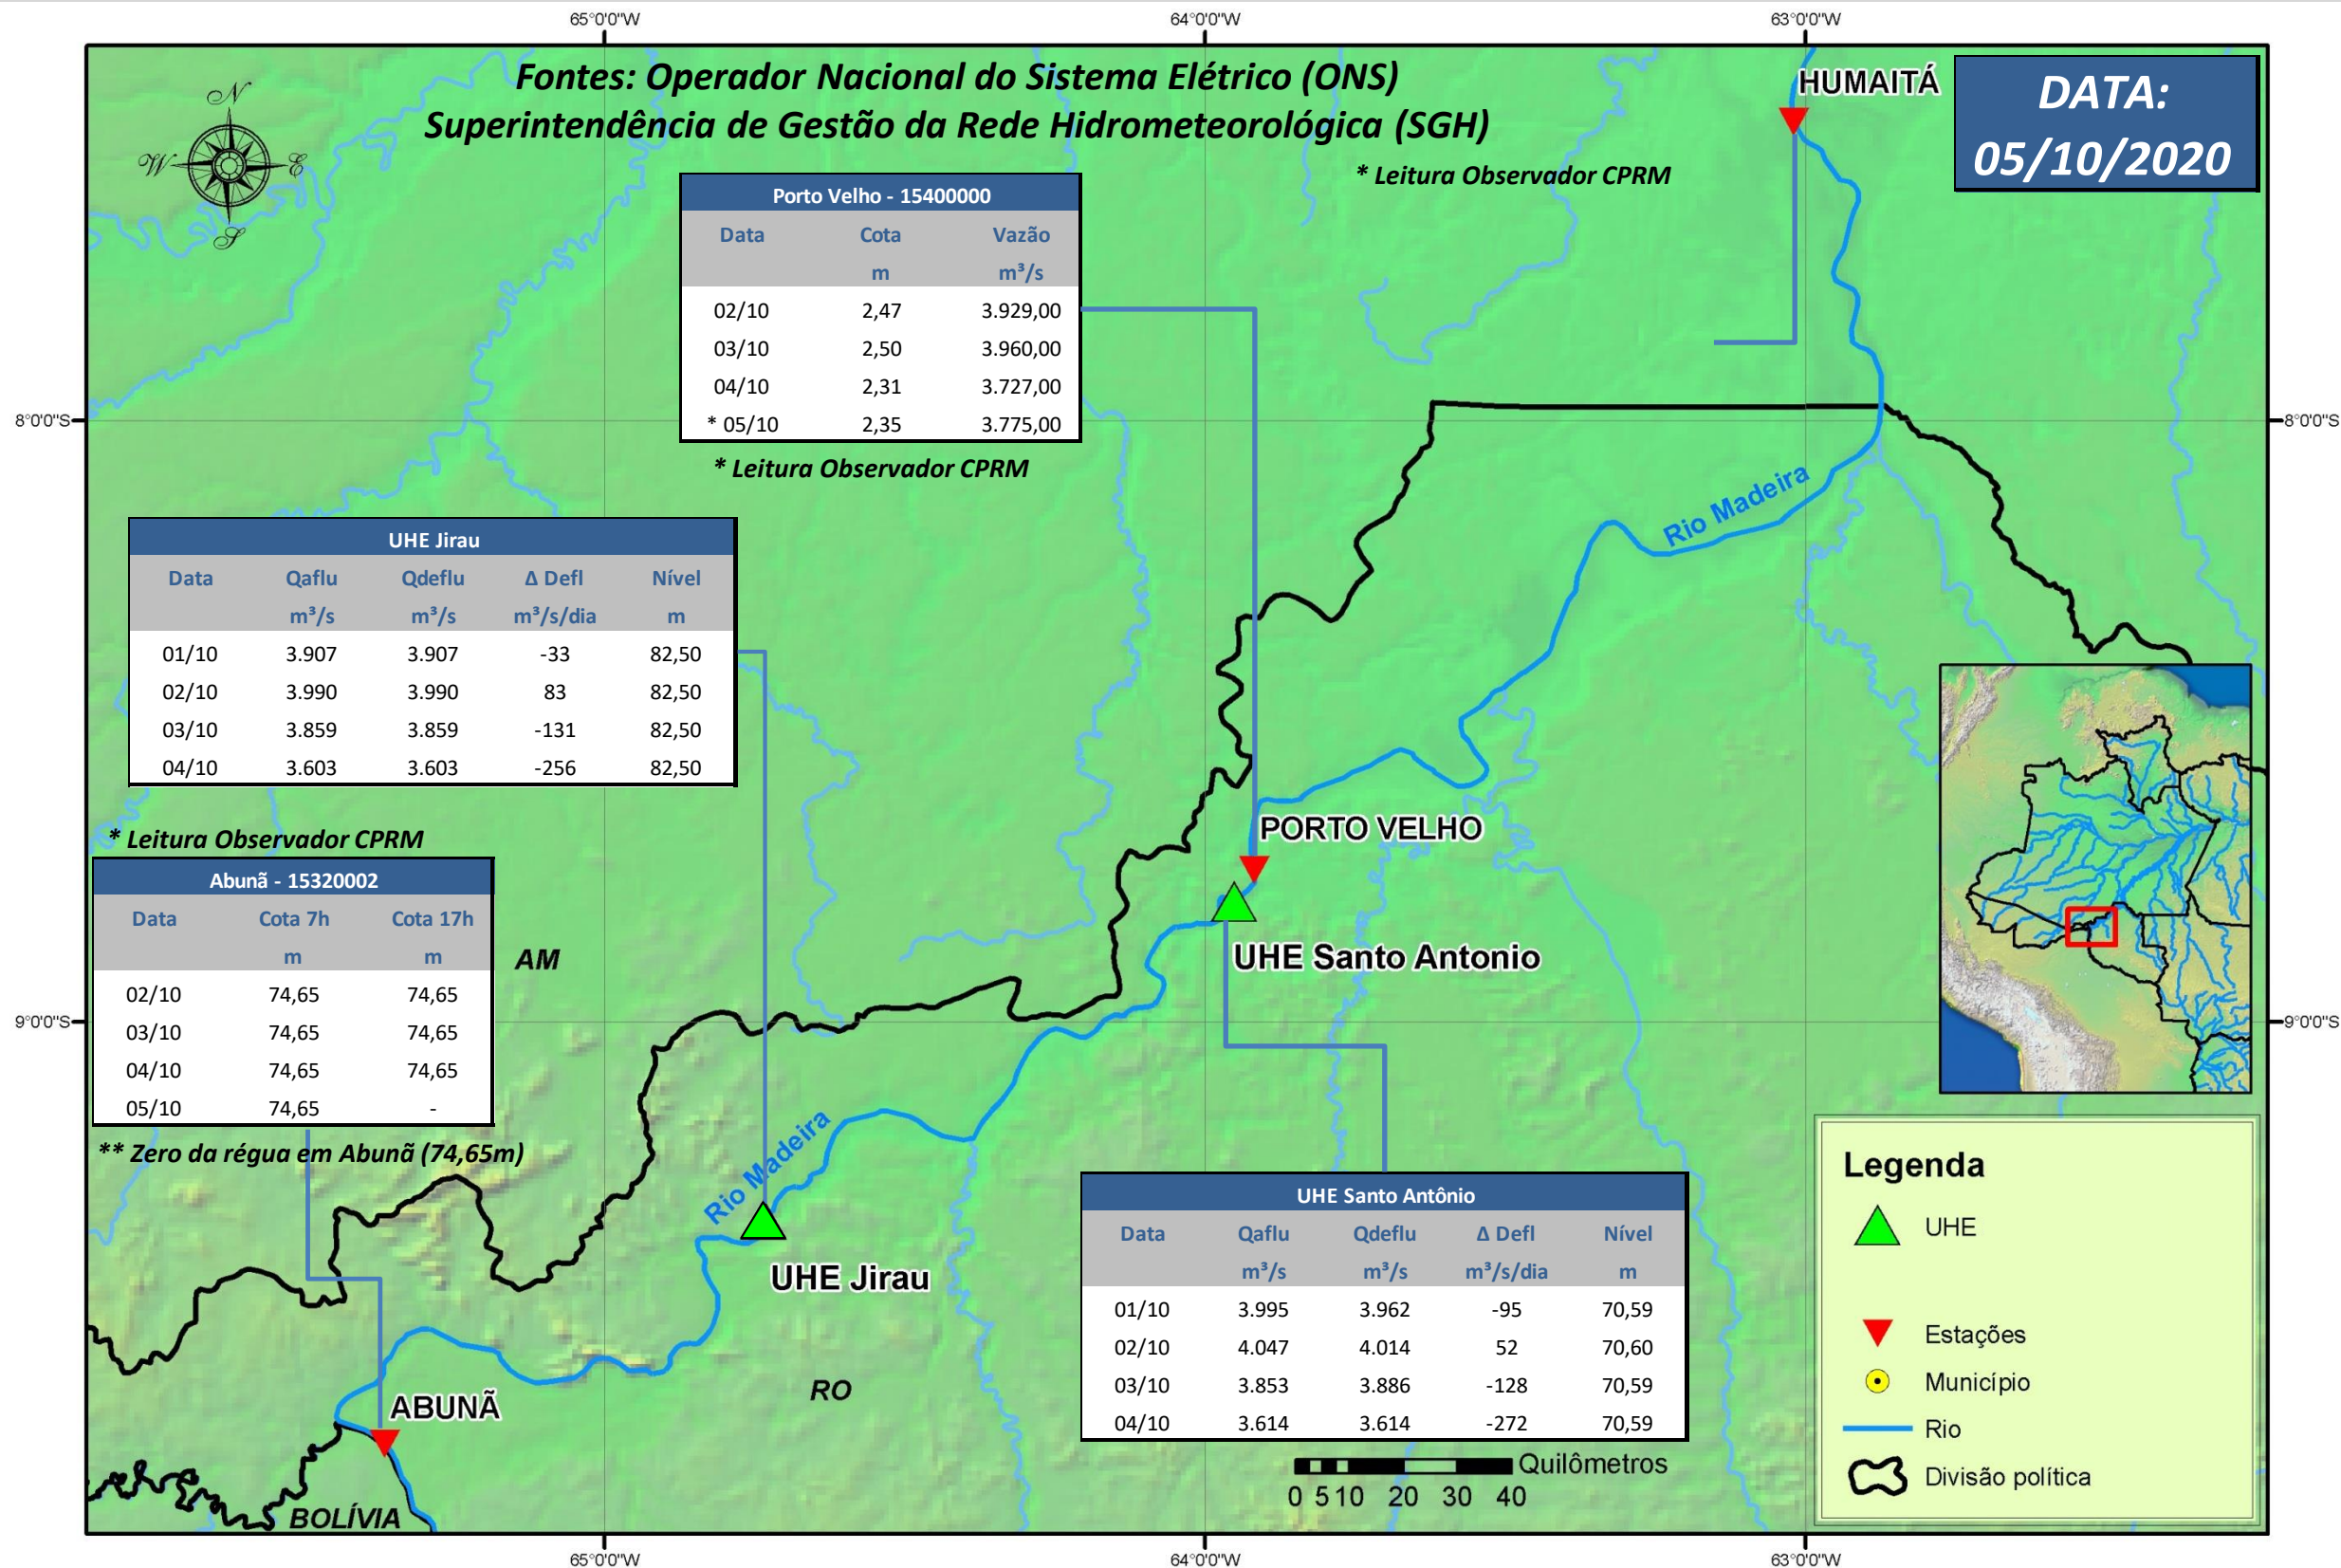

SALA DE SITUAÇÃO

Boletim de acompanhamento da Bacia do Rio Madeira

Para dados mais atualizados das estações fluviométricas acesse: [Telemetria ANA](#)

SALA DE SITUAÇÃO

Boletim de acompanhamento da Bacia do Rio Madeira

UHE Jirau Vazão Natural - 1967-2018 (Permanências diárias)