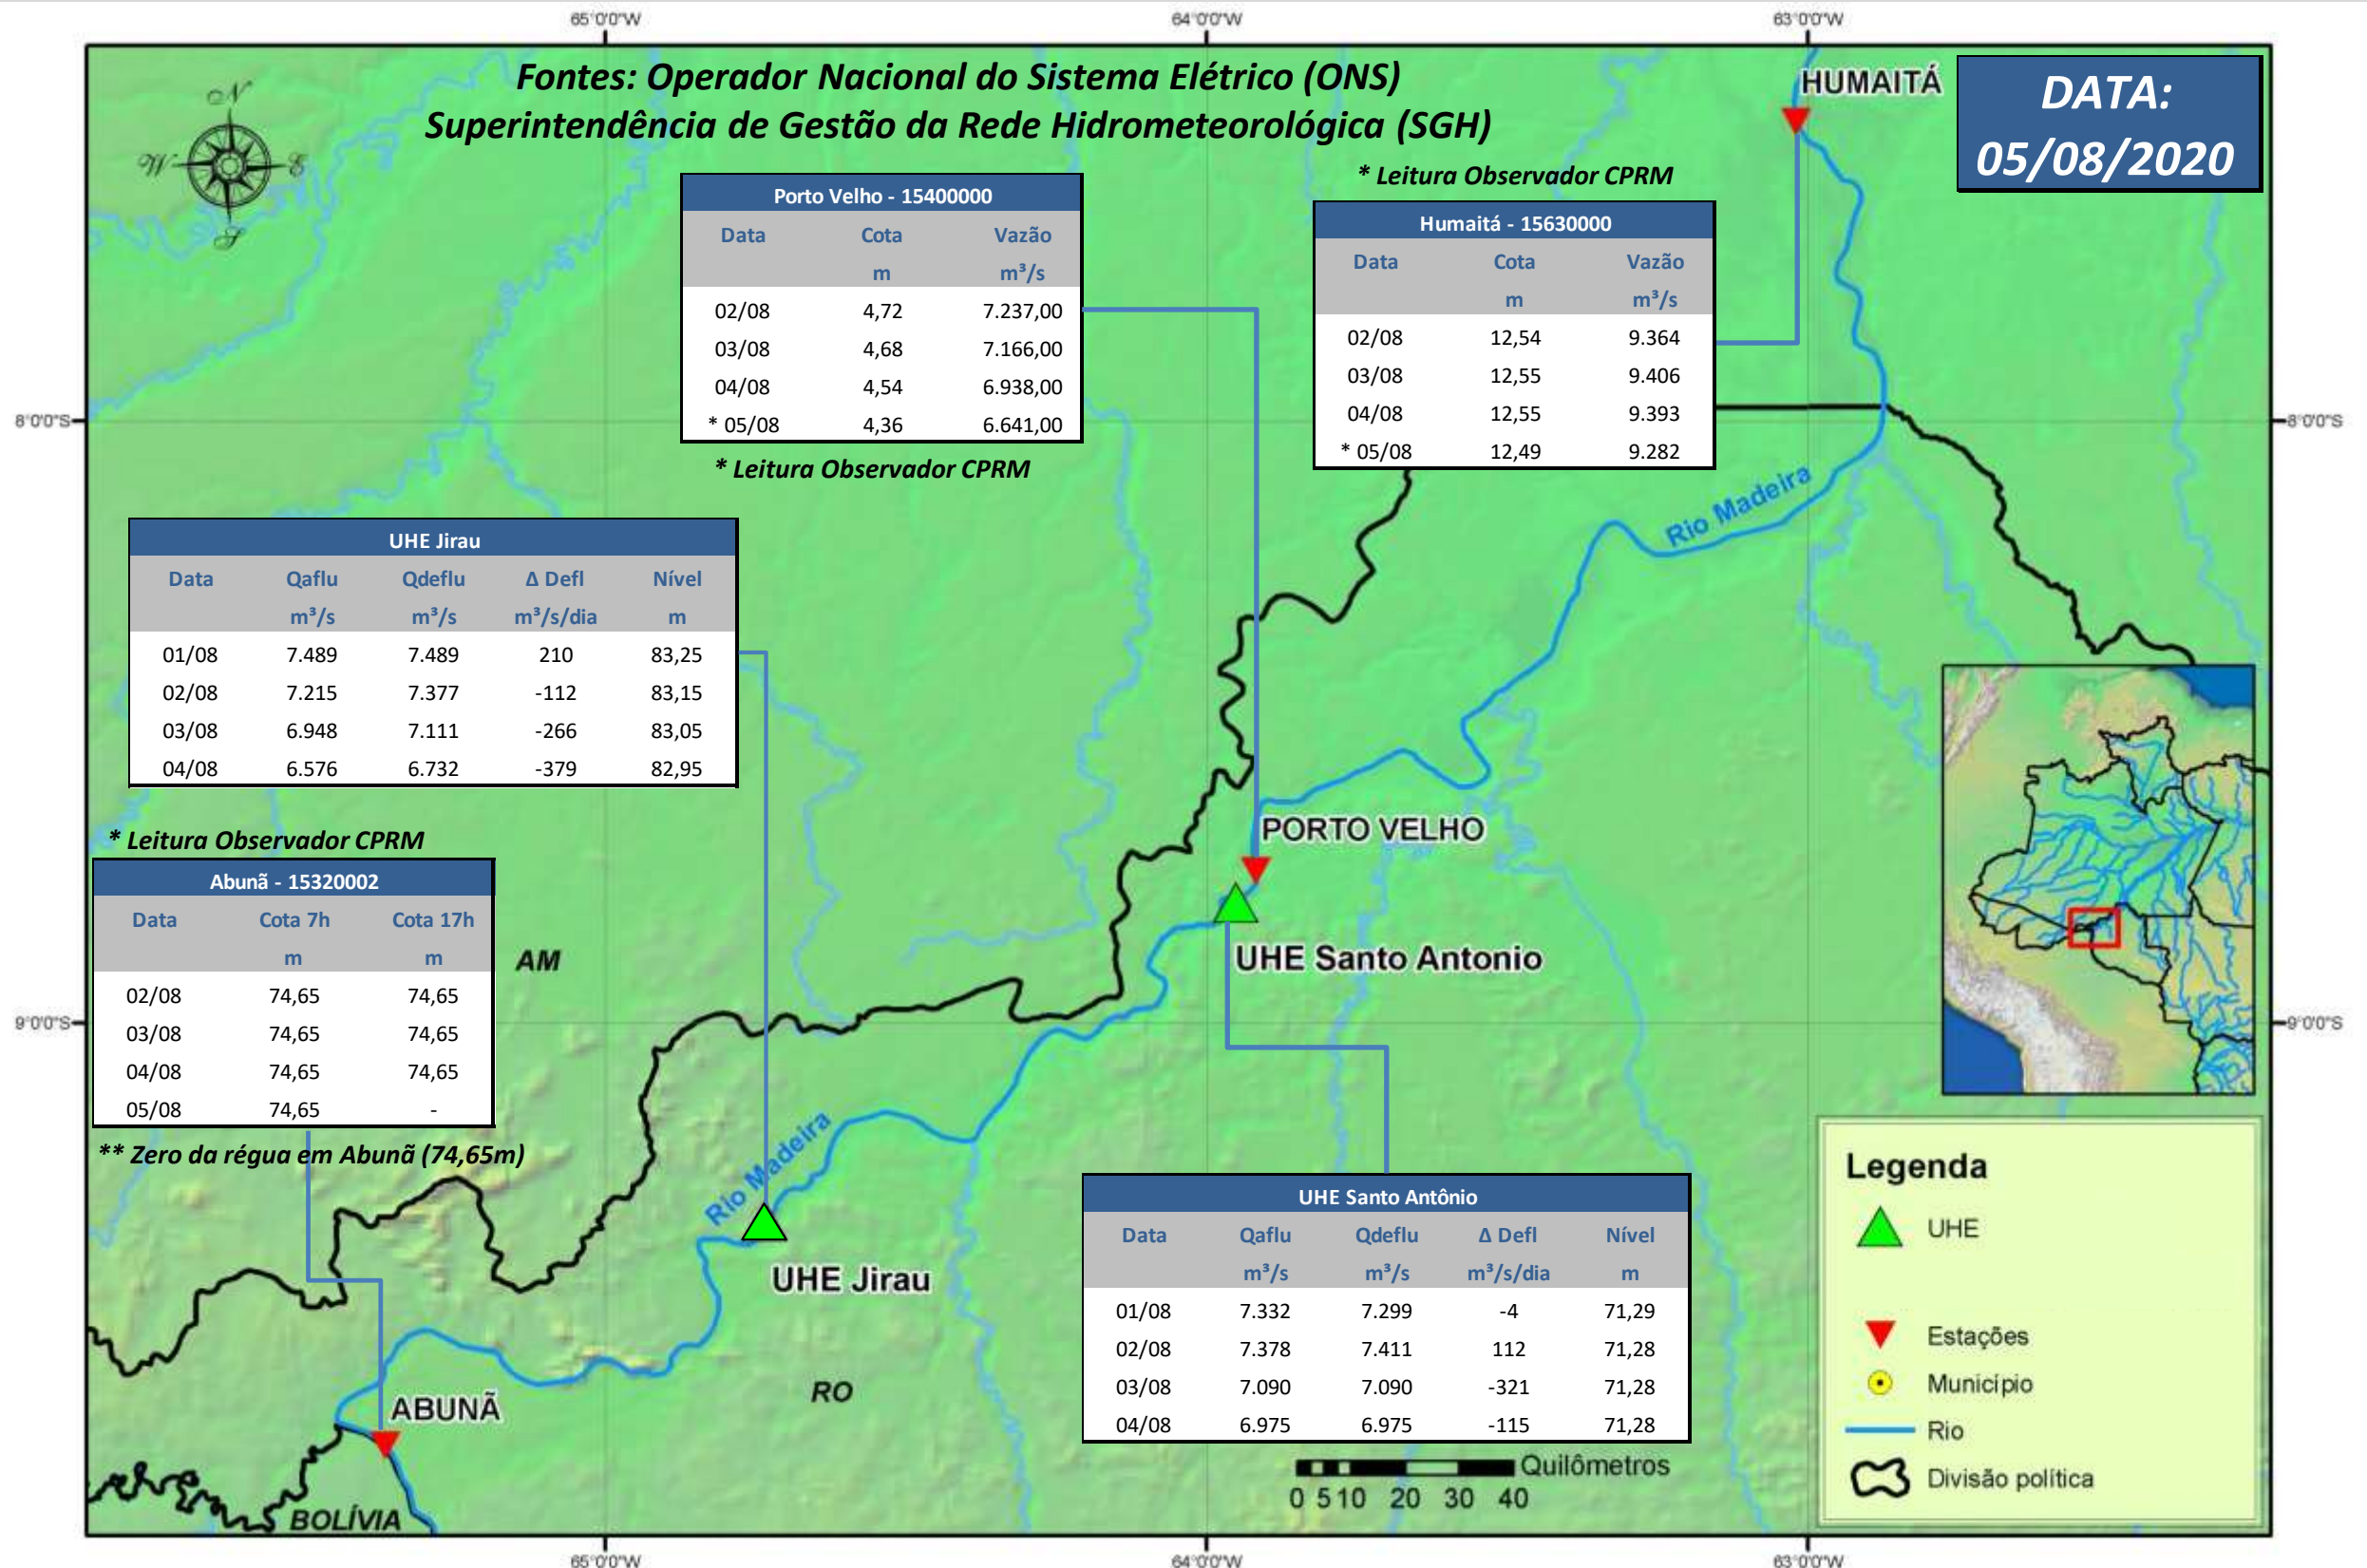

SALA DE SITUAÇÃO

Boletim de acompanhamento da Bacia do Rio Madeira

Para dados mais atualizados das estações fluviométricas acesse: [Telemetria ANA](#)

SALA DE SITUAÇÃO

Boletim de acompanhamento da Bacia do Rio Madeira

UHE Jirau Vazão Natural - 1967-2018 (Permanências diárias)