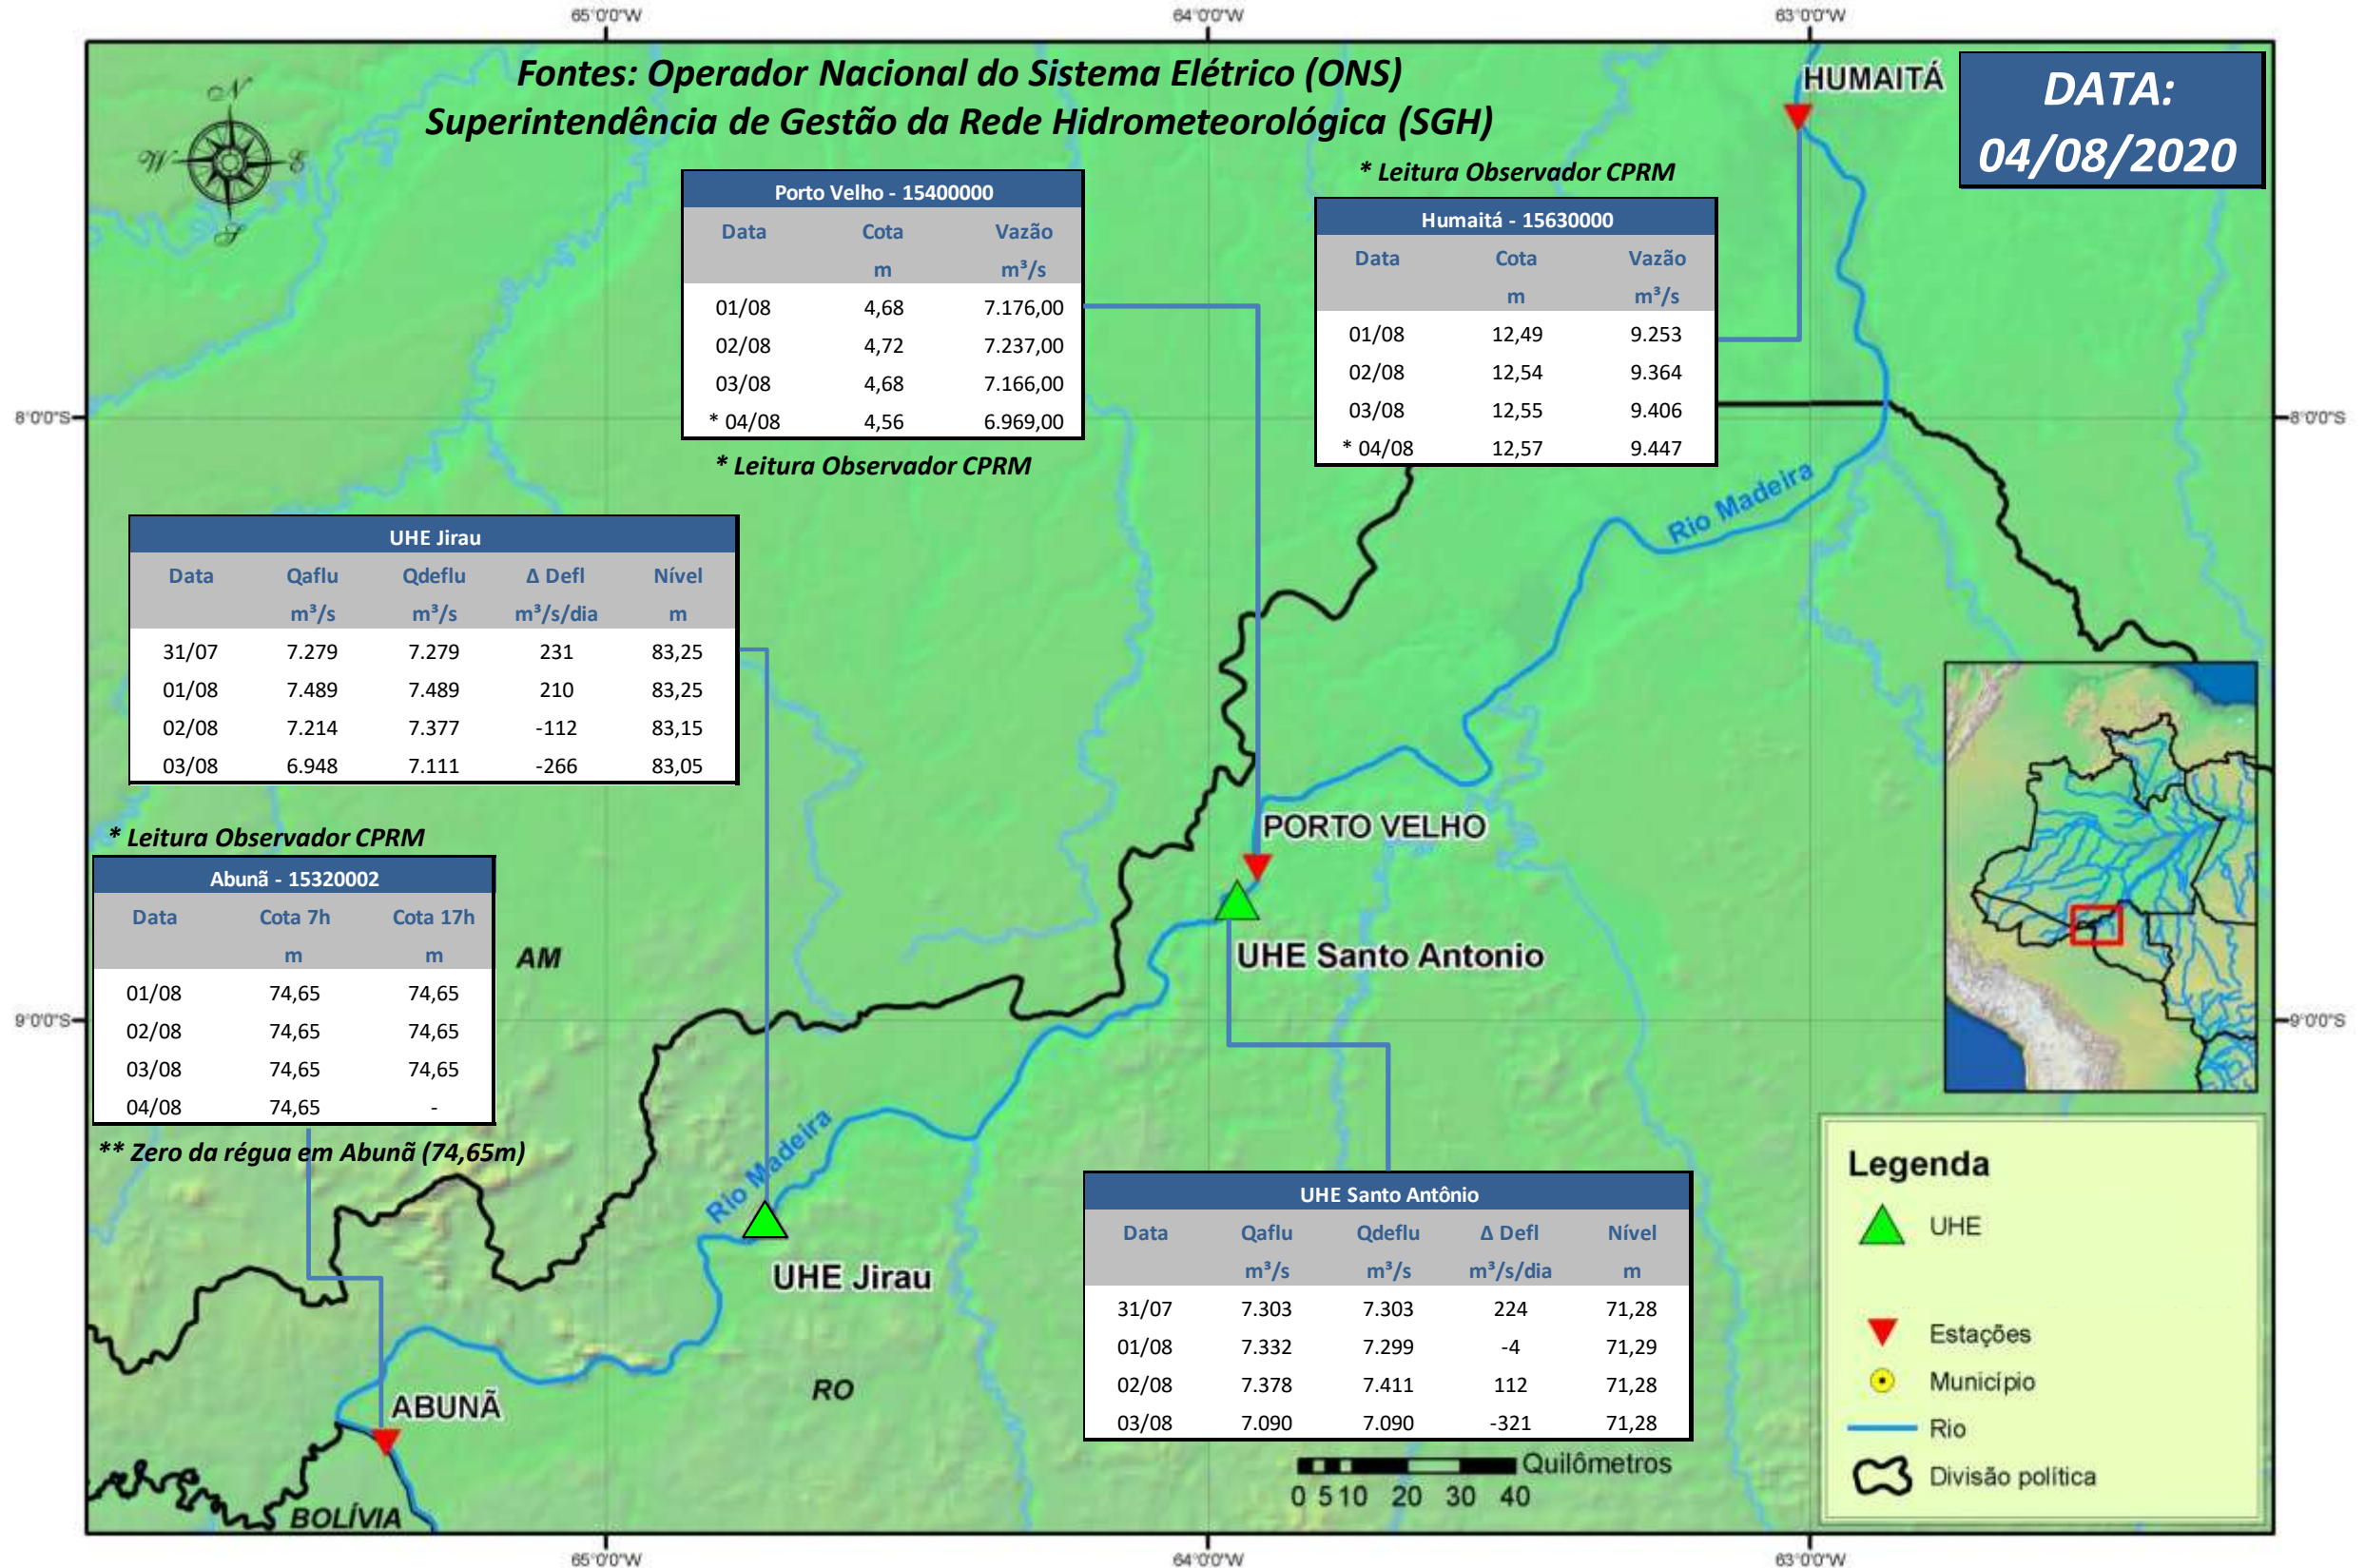

SALA DE SITUAÇÃO

Boletim de acompanhamento da Bacia do Rio Madeira

Para dados mais atualizados das estações fluviométricas acesse: [Telemetria ANA](#)

SALA DE SITUAÇÃO

Boletim de acompanhamento da Bacia do Rio Madeira

UHE Jirau Vazão Natural - 1967-2018 (Permanências diárias)