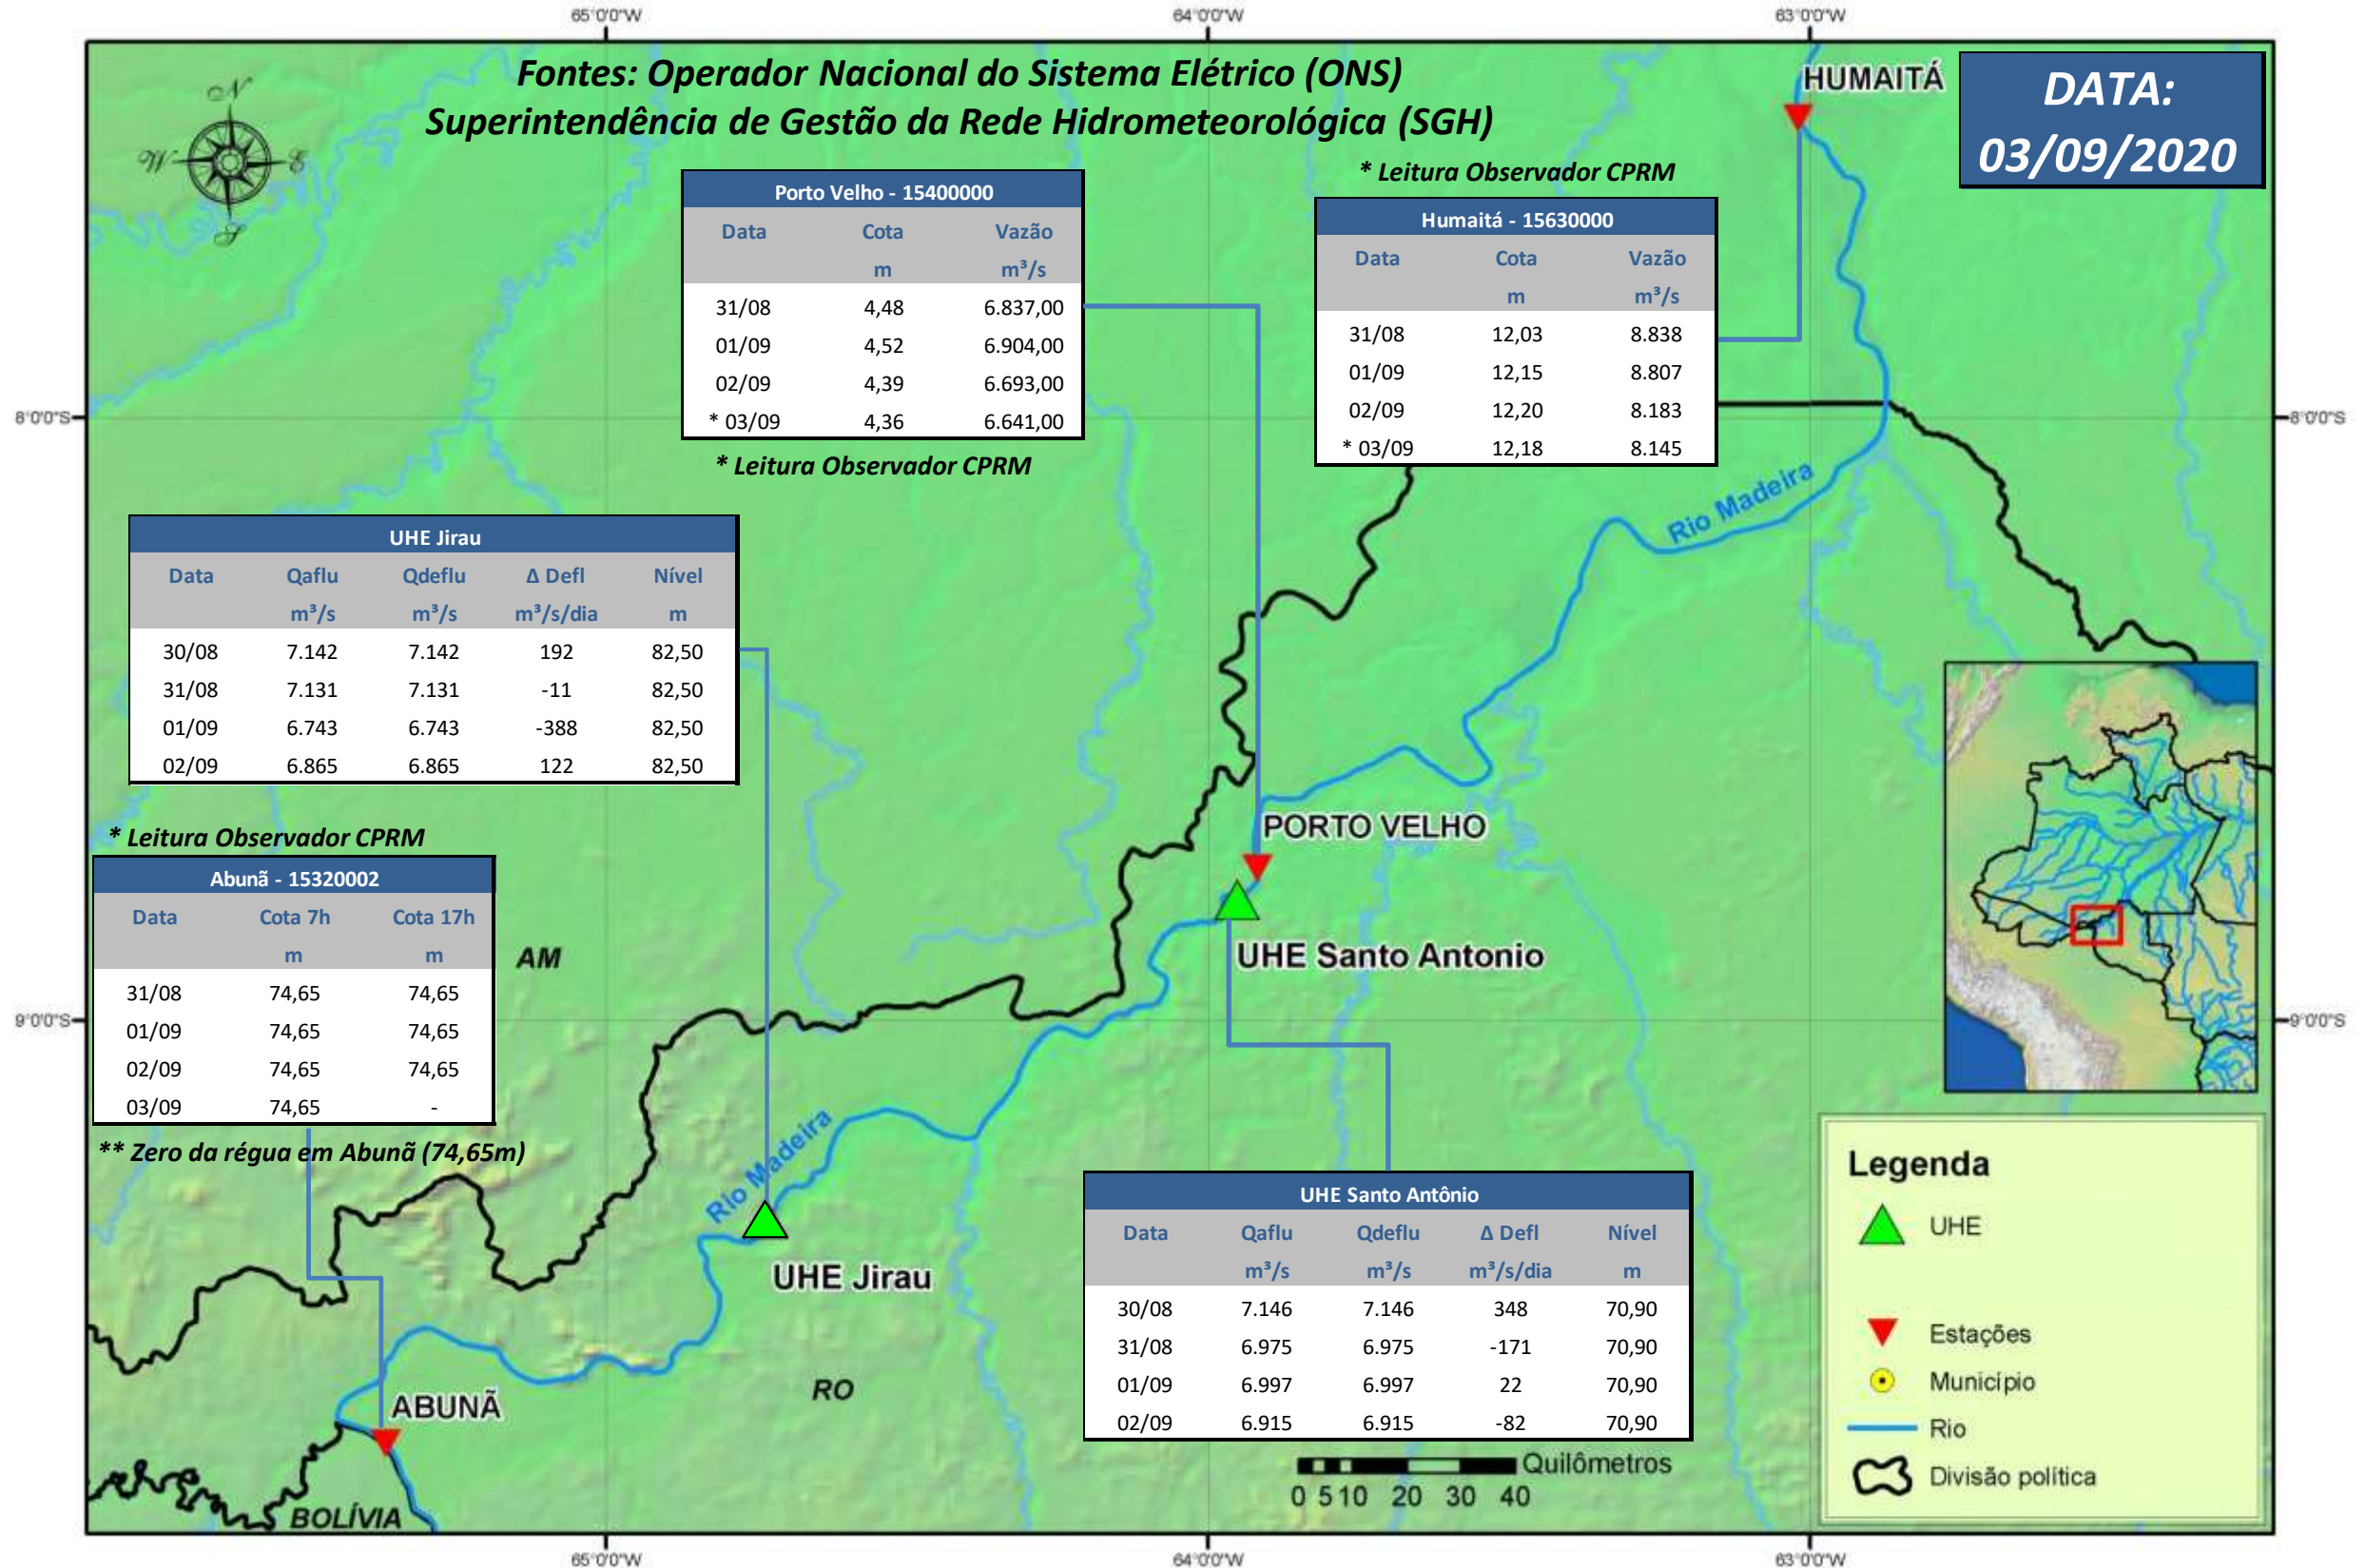

# SALA DE SITUAÇÃO

## Boletim de acompanhamento da Bacia do Rio Madeira

Para dados mais atualizados das estações fluviométricas acesse: [Telemetria ANA](#)

# SALA DE SITUAÇÃO

Boletim de acompanhamento da Bacia do Rio Madeira

## UHE Jirau Vazão Natural - 1967-2018 (Permanências diárias)