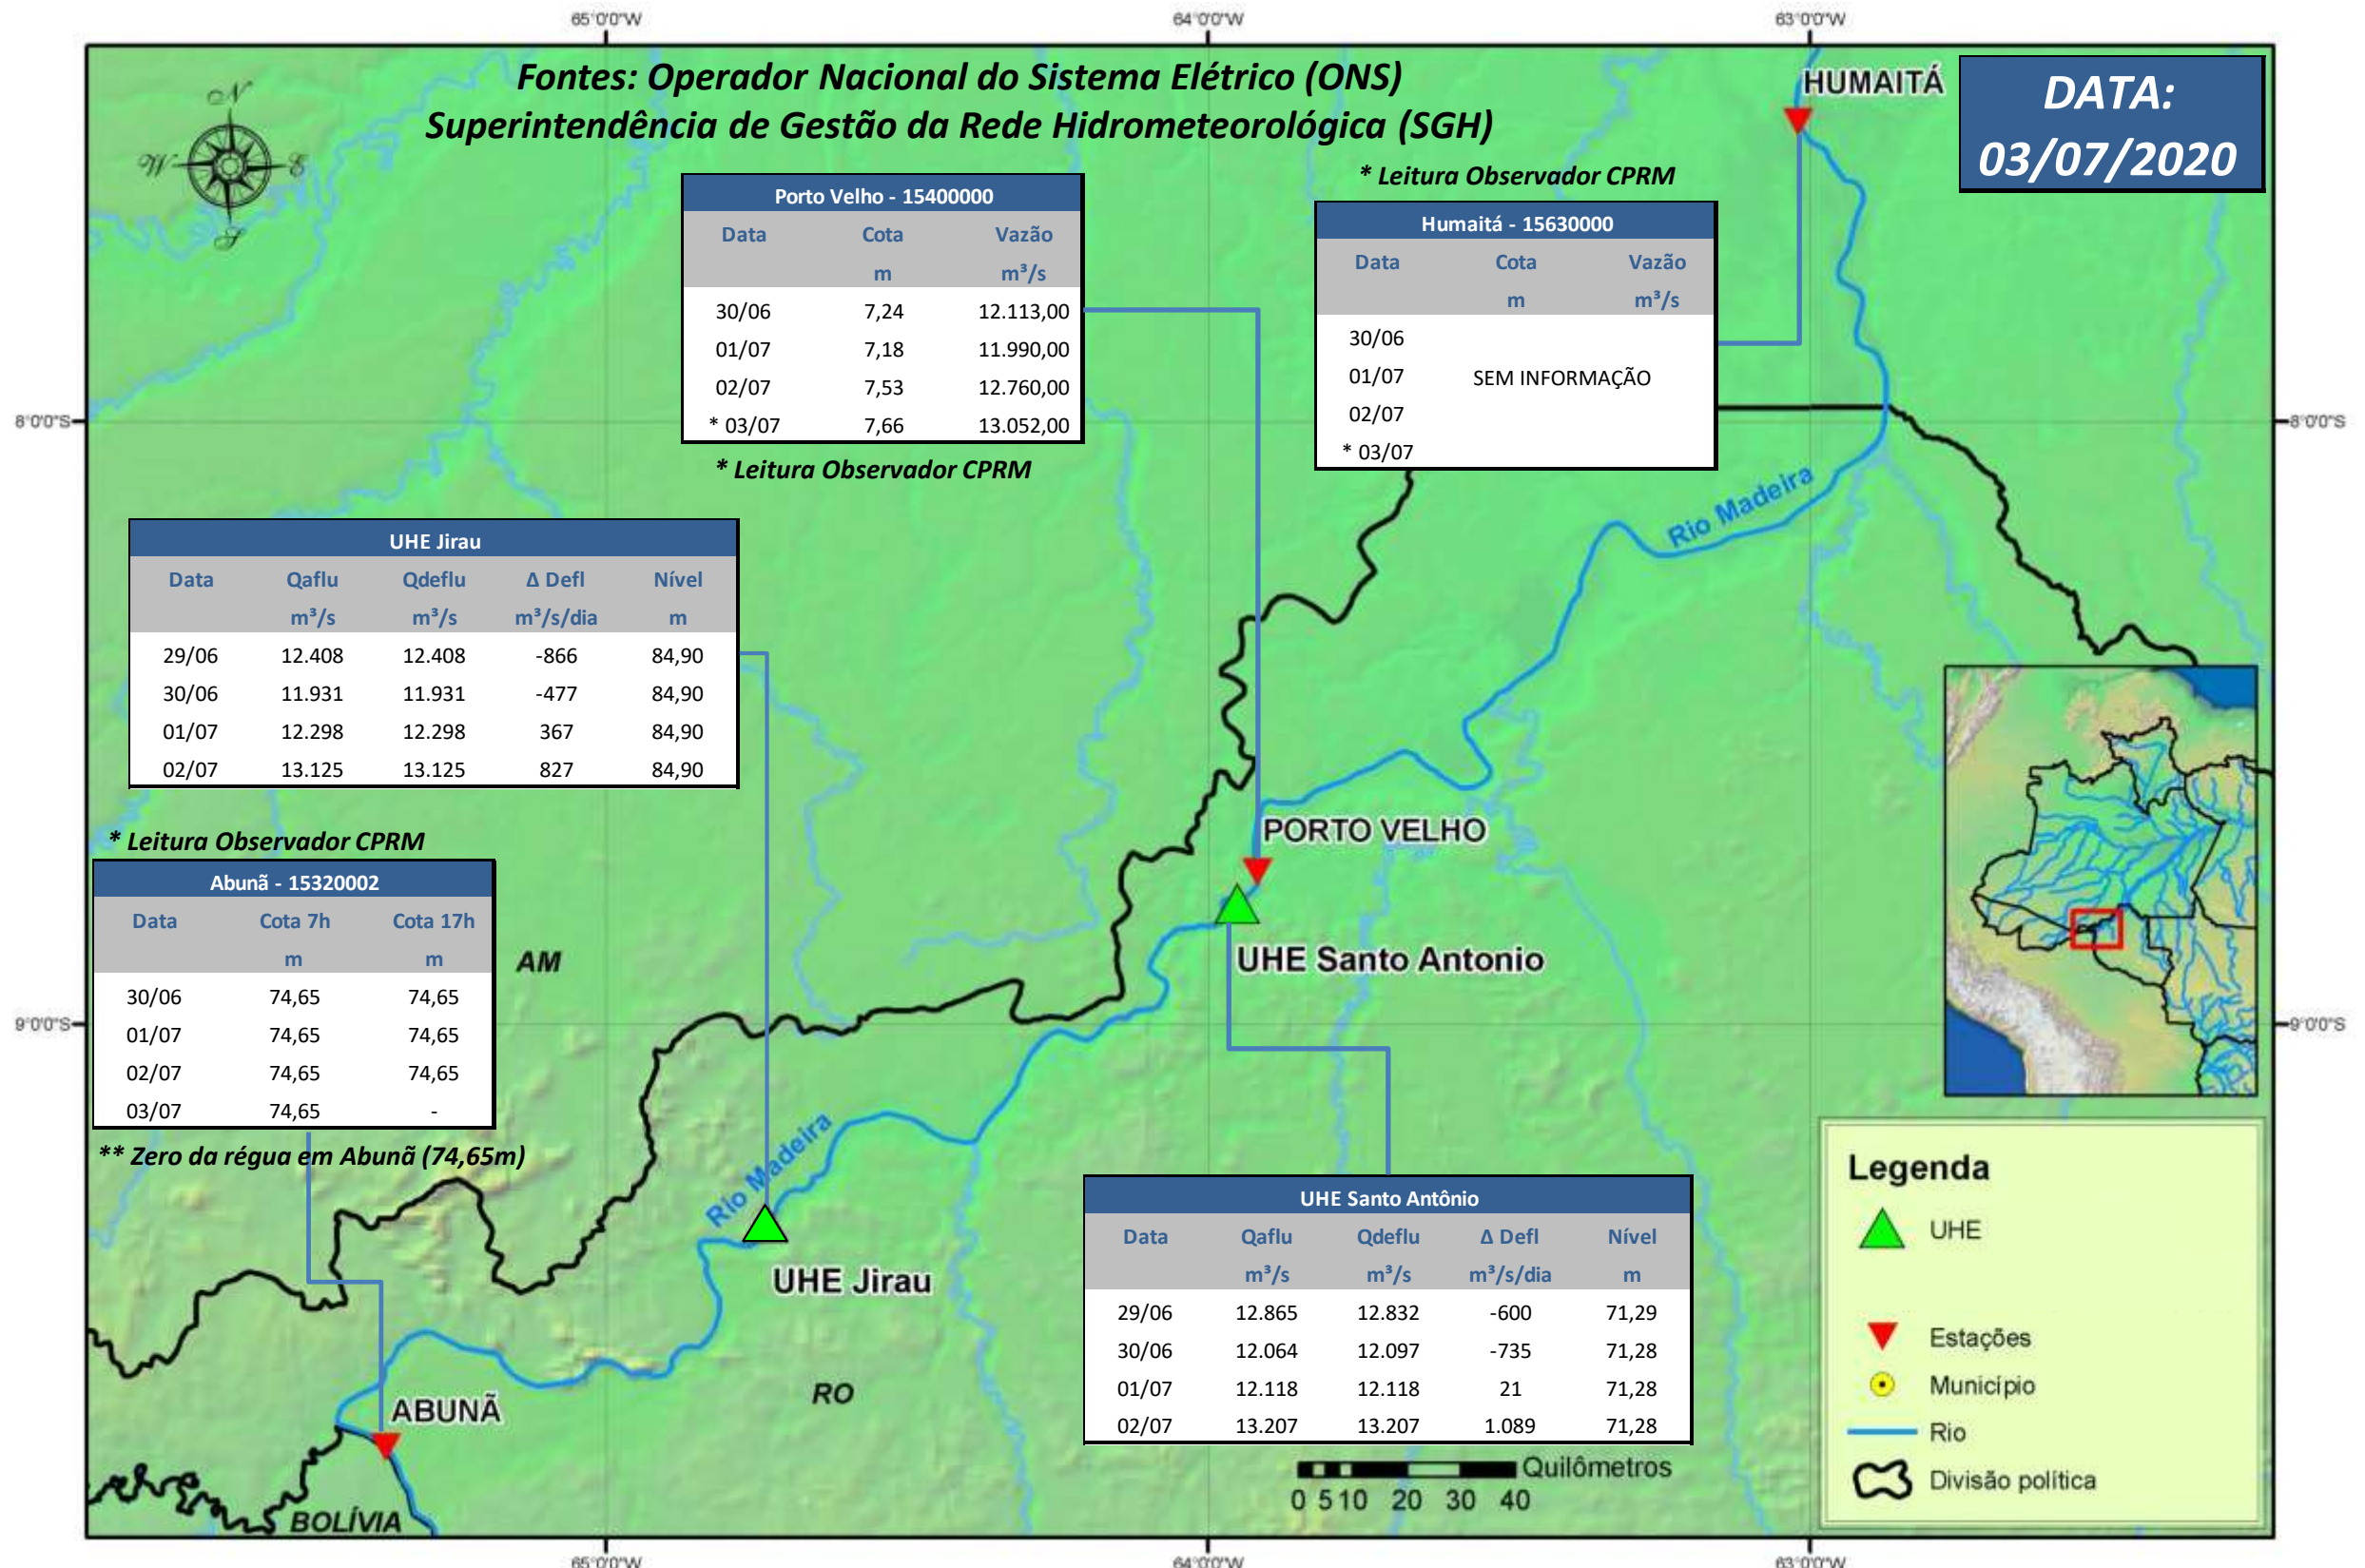

SALA DE SITUAÇÃO

Boletim de acompanhamento da Bacia do Rio Madeira

Para dados mais atualizados das estações fluviométricas acesse: [Telemetria ANA](#)

UHE Jirau Vazão Natural - 1967-2018 (Permanências diárias)