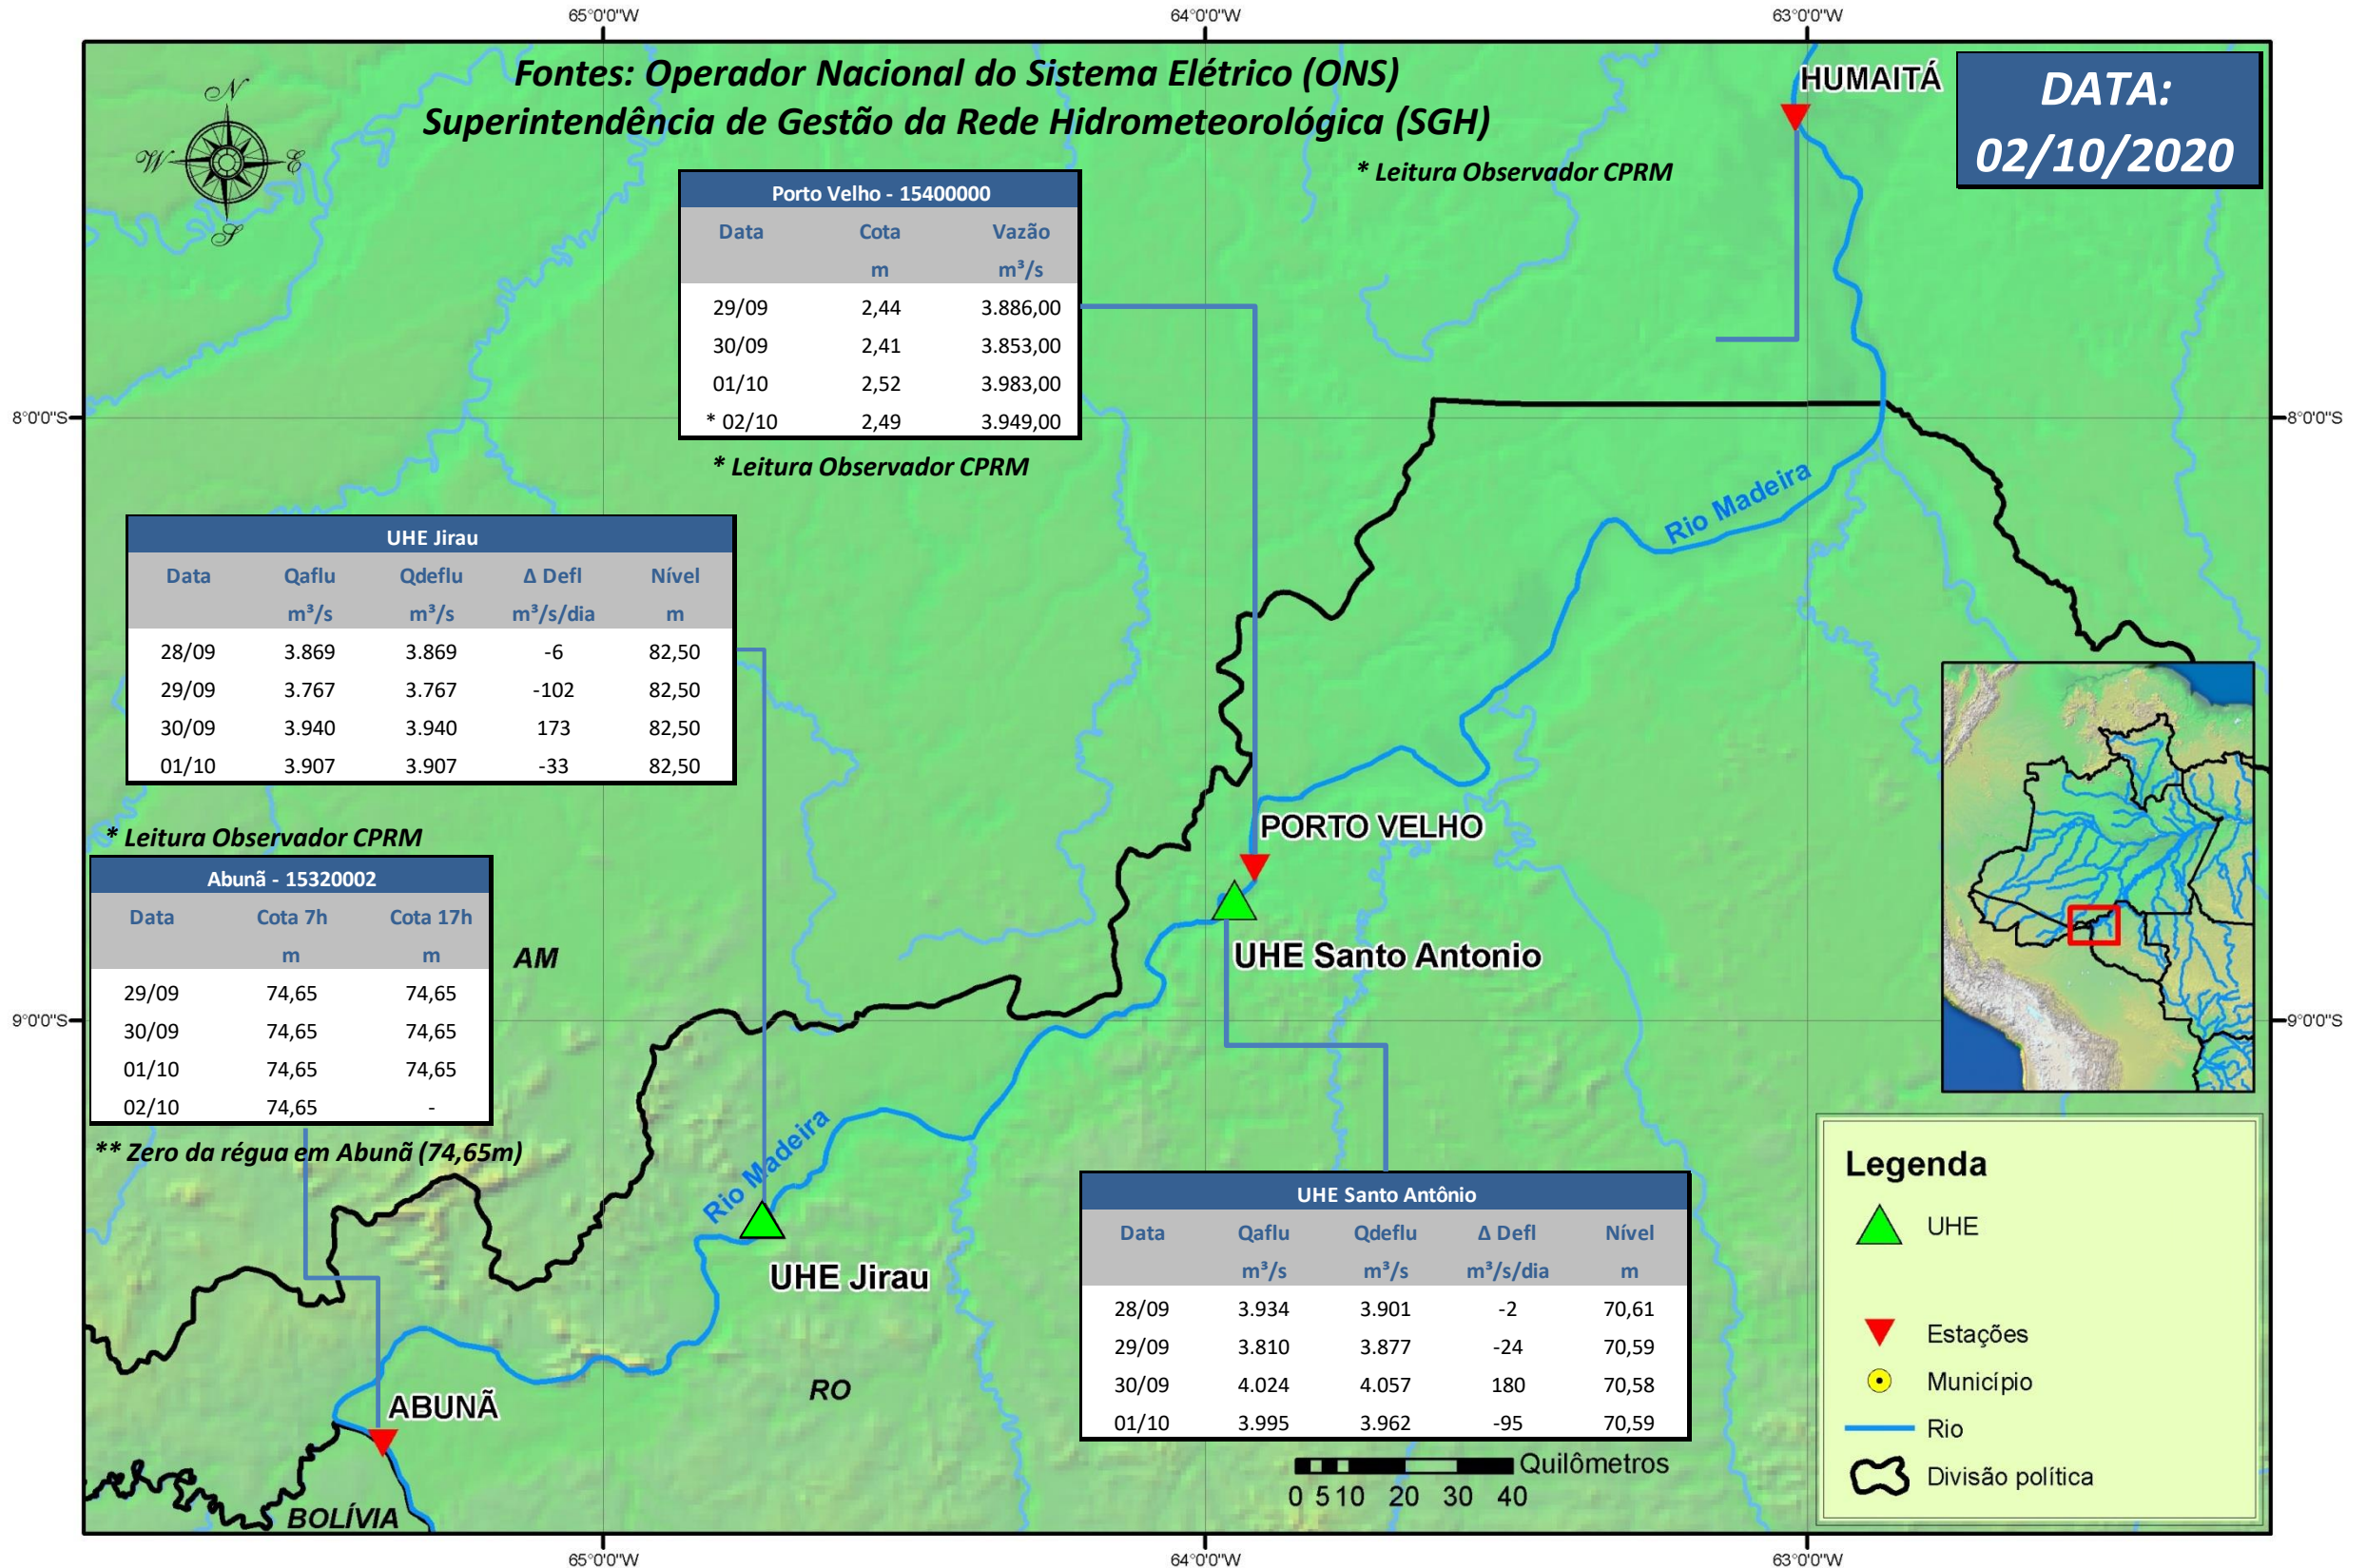

# SALA DE SITUAÇÃO

## Boletim de acompanhamento da Bacia do Rio Madeira

Para dados mais atualizados das estações fluviométricas acesse: [Telemetria ANA](#)

# SALA DE SITUAÇÃO

Boletim de acompanhamento da Bacia do Rio Madeira

## UHE Jirau Vazão Natural - 1967-2018 (Permanências diárias)