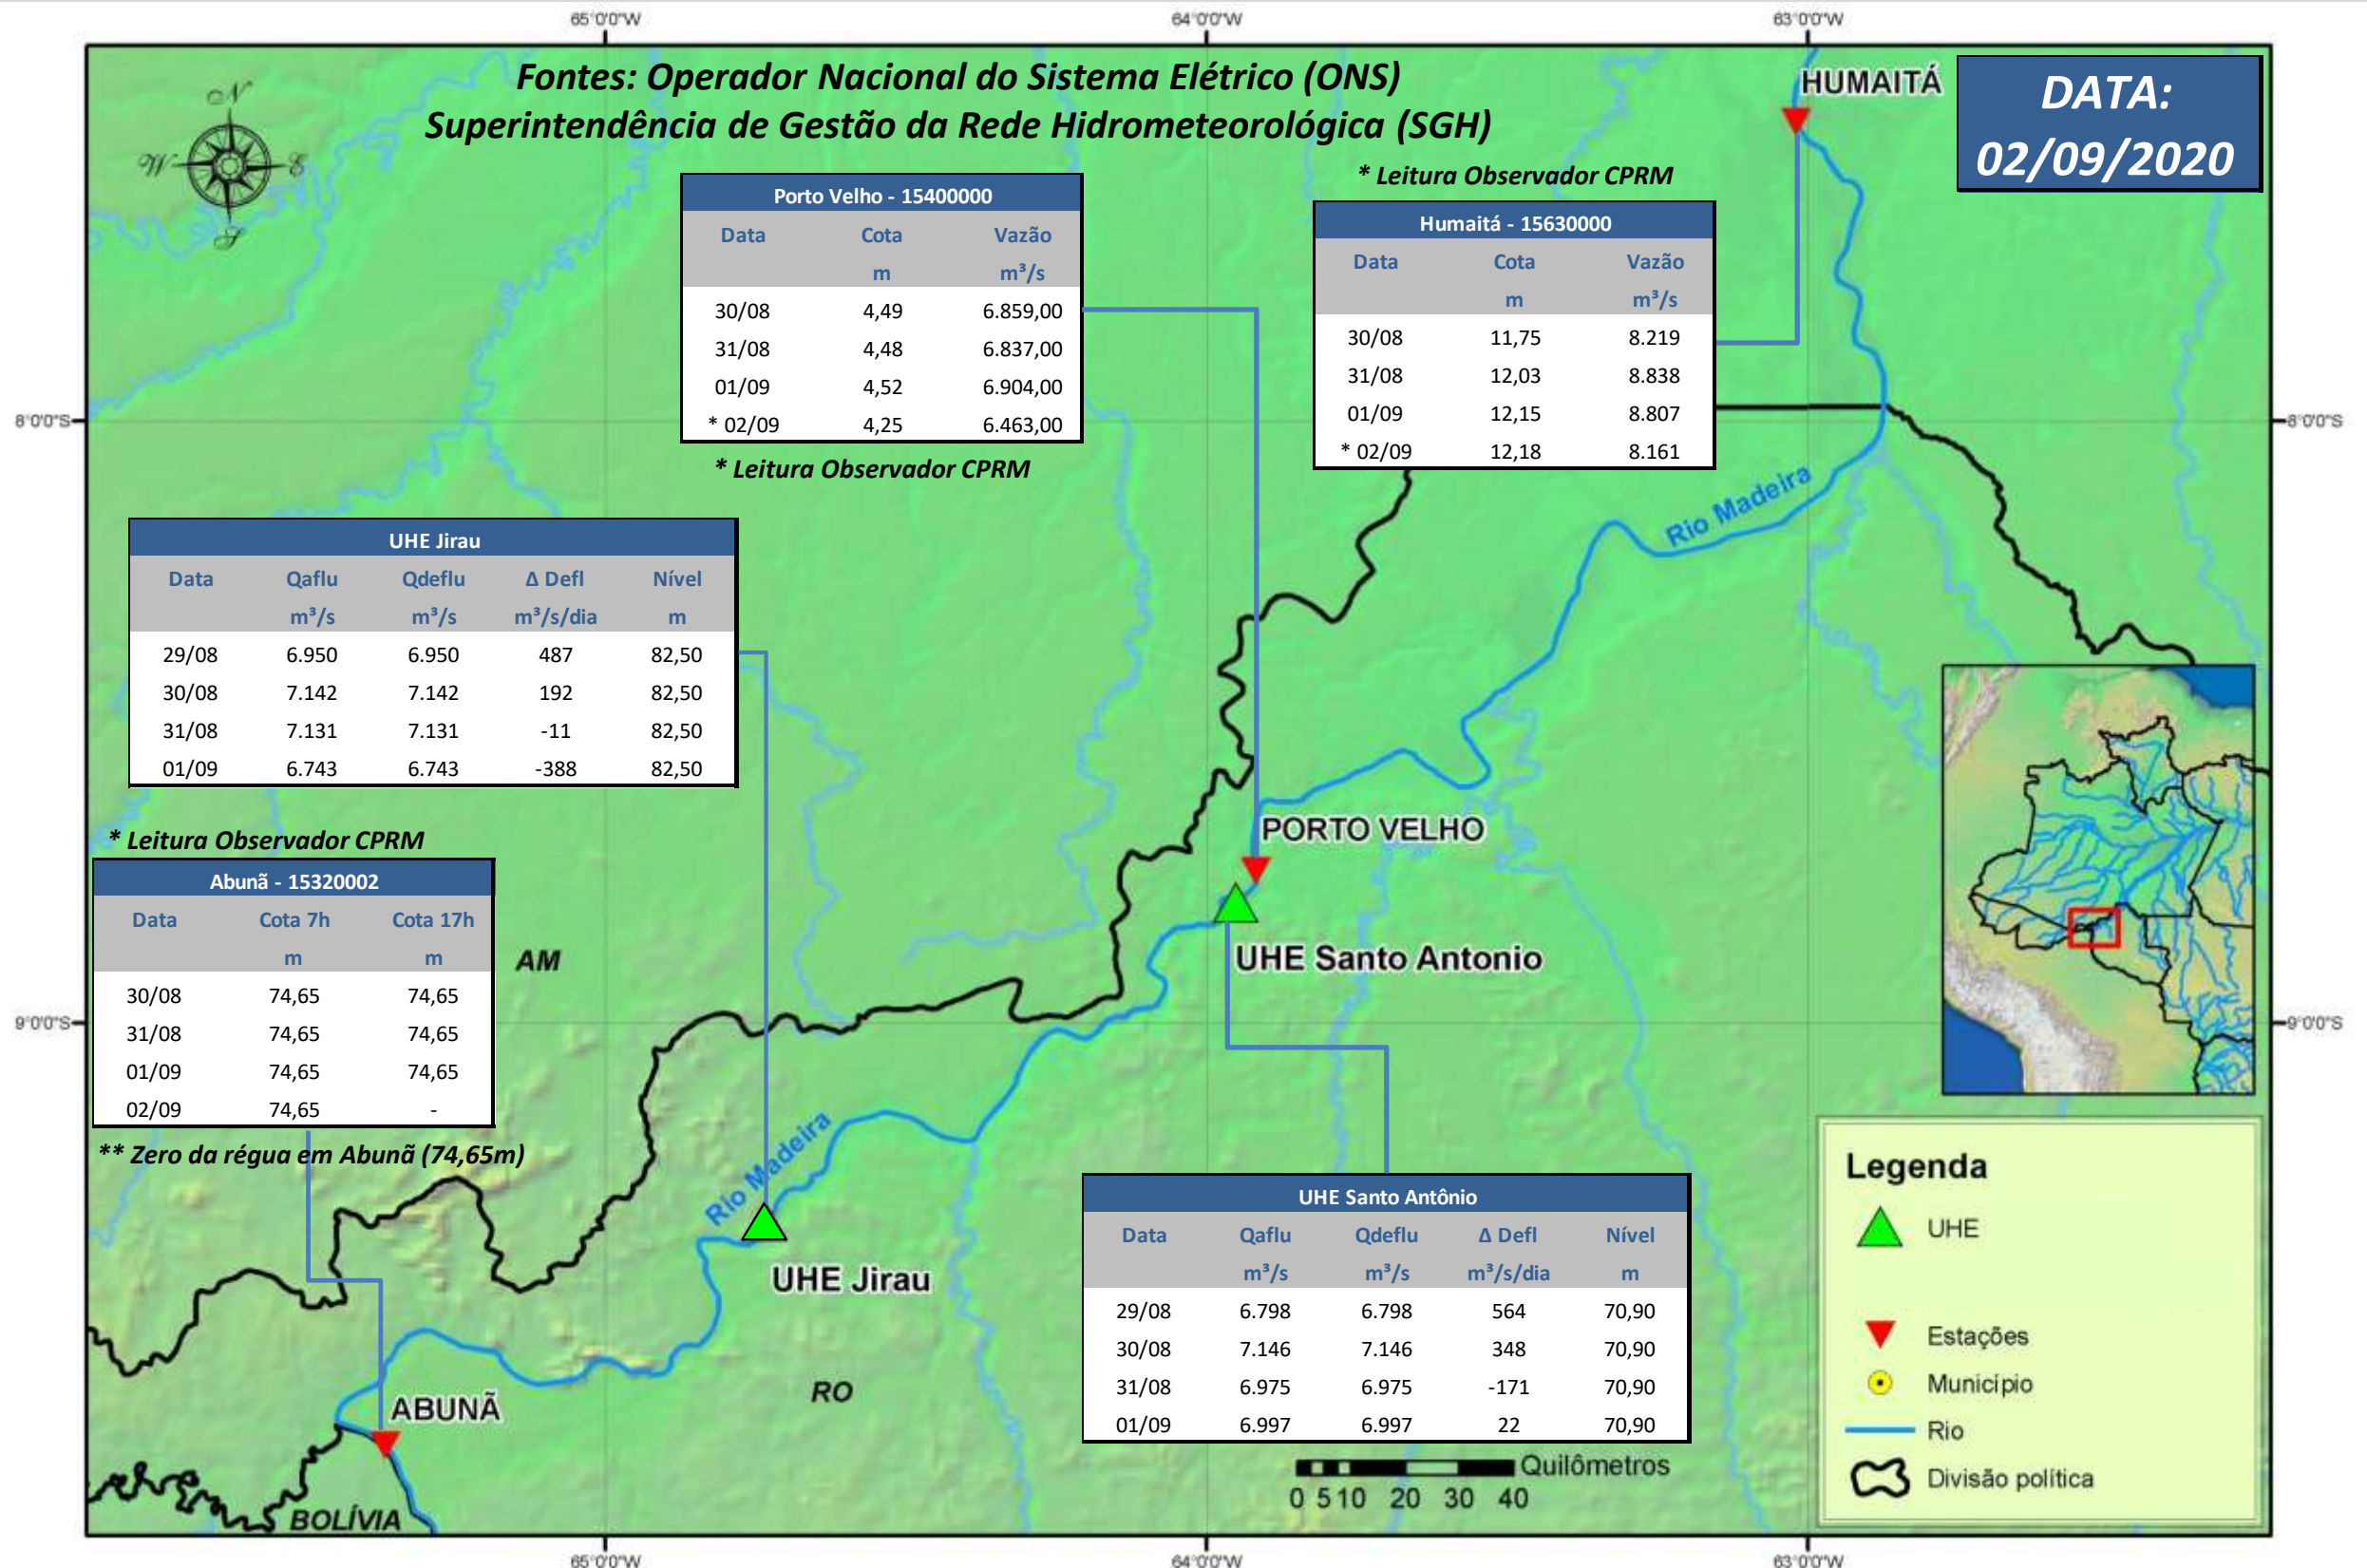

SALA DE SITUAÇÃO

Boletim de acompanhamento da Bacia do Rio Madeira

Para dados mais atualizados das estações fluviométricas acesse: [Telemetria ANA](#)

SALA DE SITUAÇÃO

Boletim de acompanhamento da Bacia do Rio Madeira

UHE Jirau Vazão Natural - 1967-2018 (Permanências diárias)