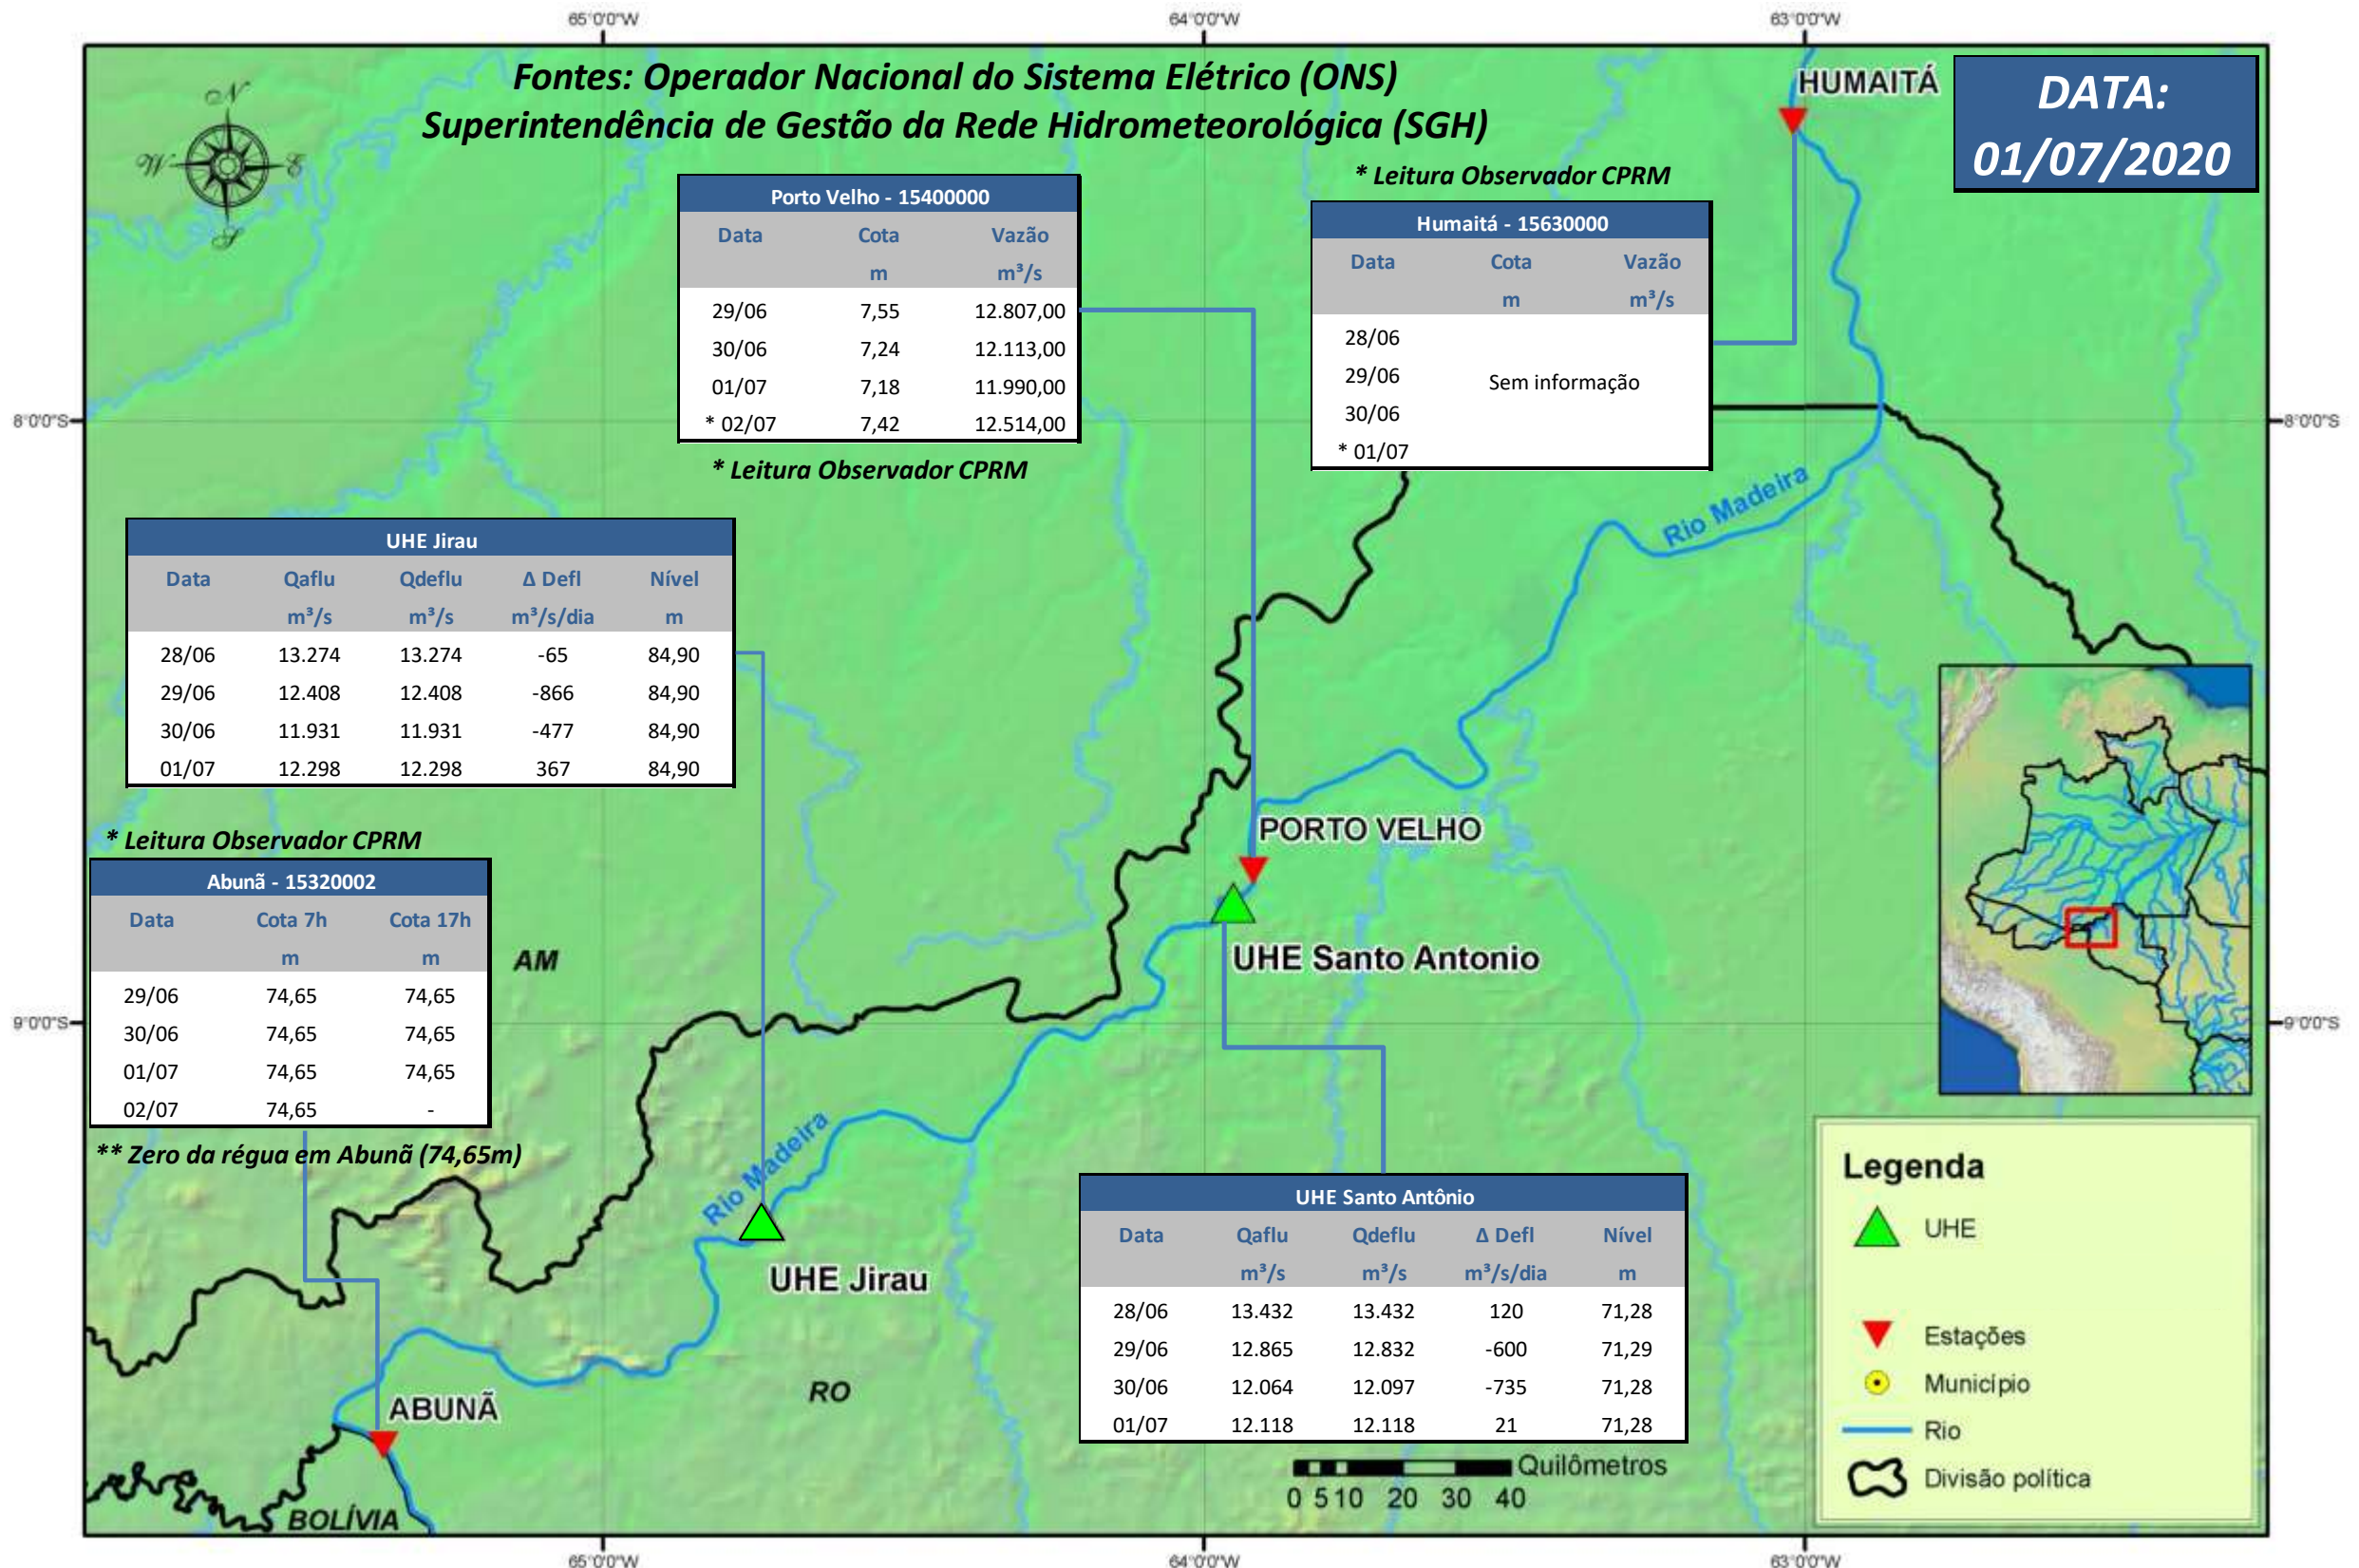

SALA DE SITUAÇÃO

Boletim de acompanhamento da Bacia do Rio Madeira

Para dados mais atualizados das estações fluviométricas acesse: [Telemetria ANA](#)

SALA DE SITUAÇÃO

Boletim de acompanhamento da Bacia do Rio Madeira

UHE Jirau Vazão Natural - 1967-2018 (Permanências diárias)