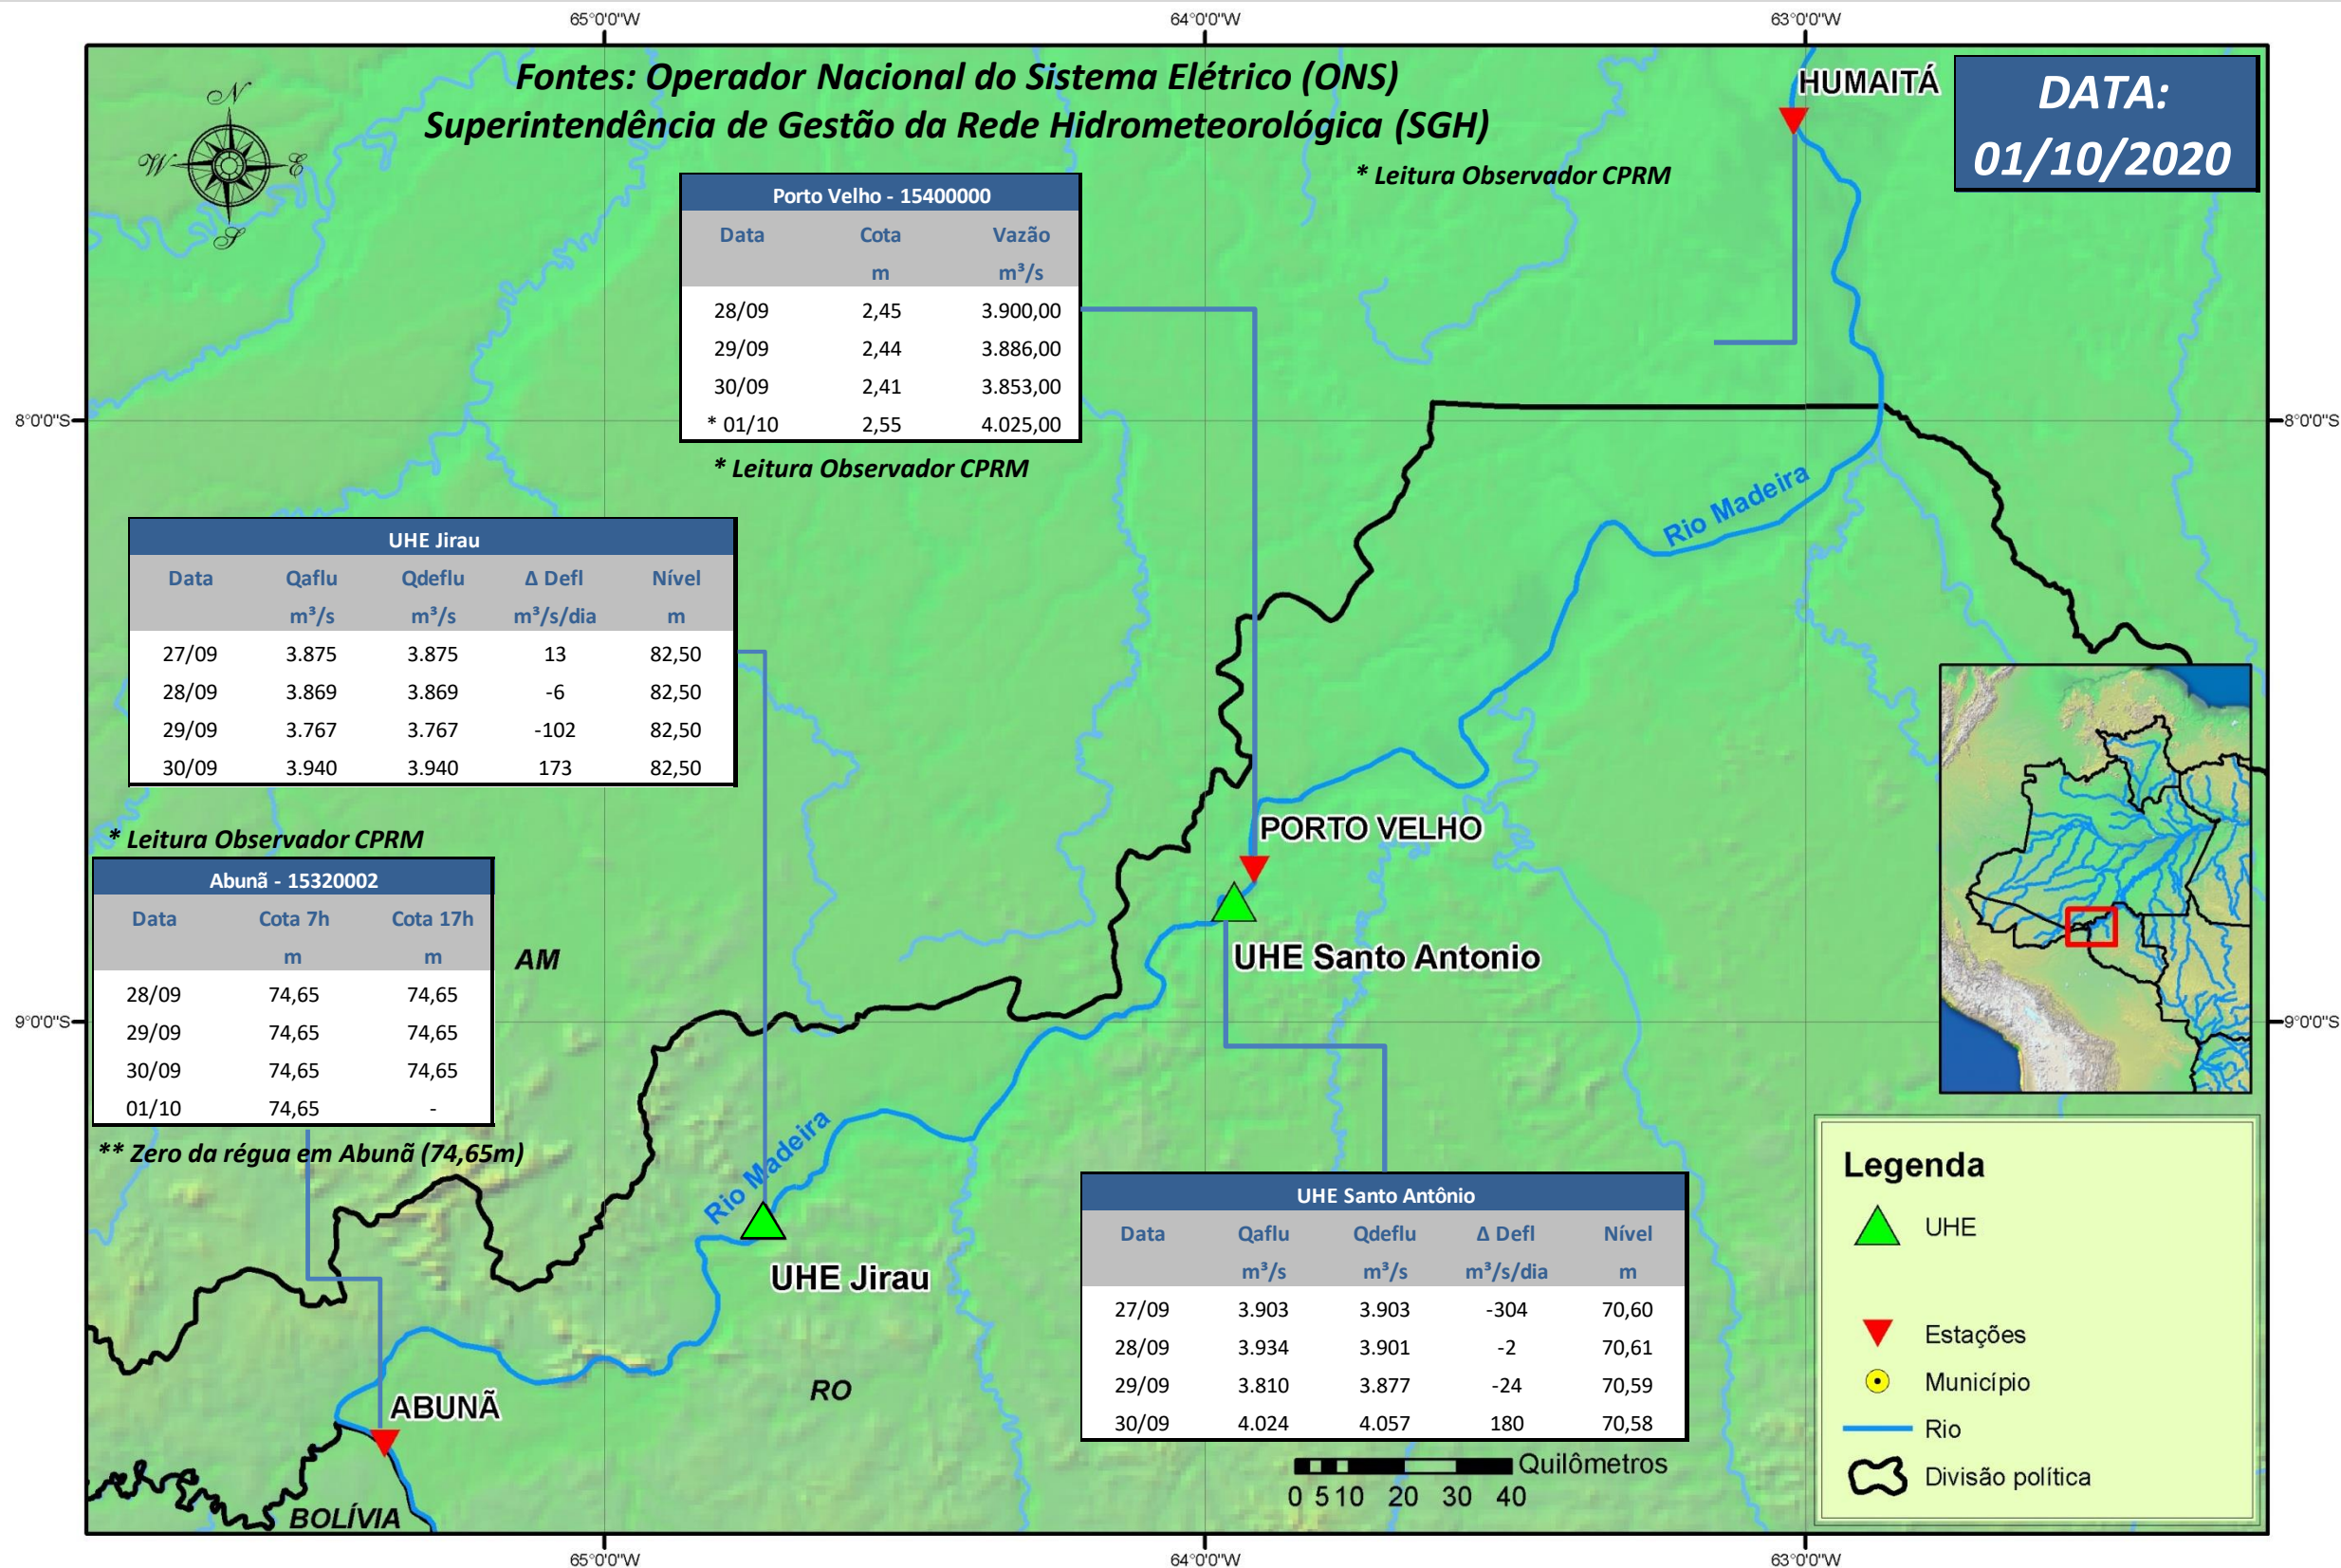

SALA DE SITUAÇÃO

Boletim de acompanhamento da Bacia do Rio Madeira

Para dados mais atualizados das estações fluviométricas acesse: [Telemetria ANA](#)

SALA DE SITUAÇÃO

Boletim de acompanhamento da Bacia do Rio Madeira

UHE Jirau Vazão Natural - 1967-2018 (Permanências diárias)