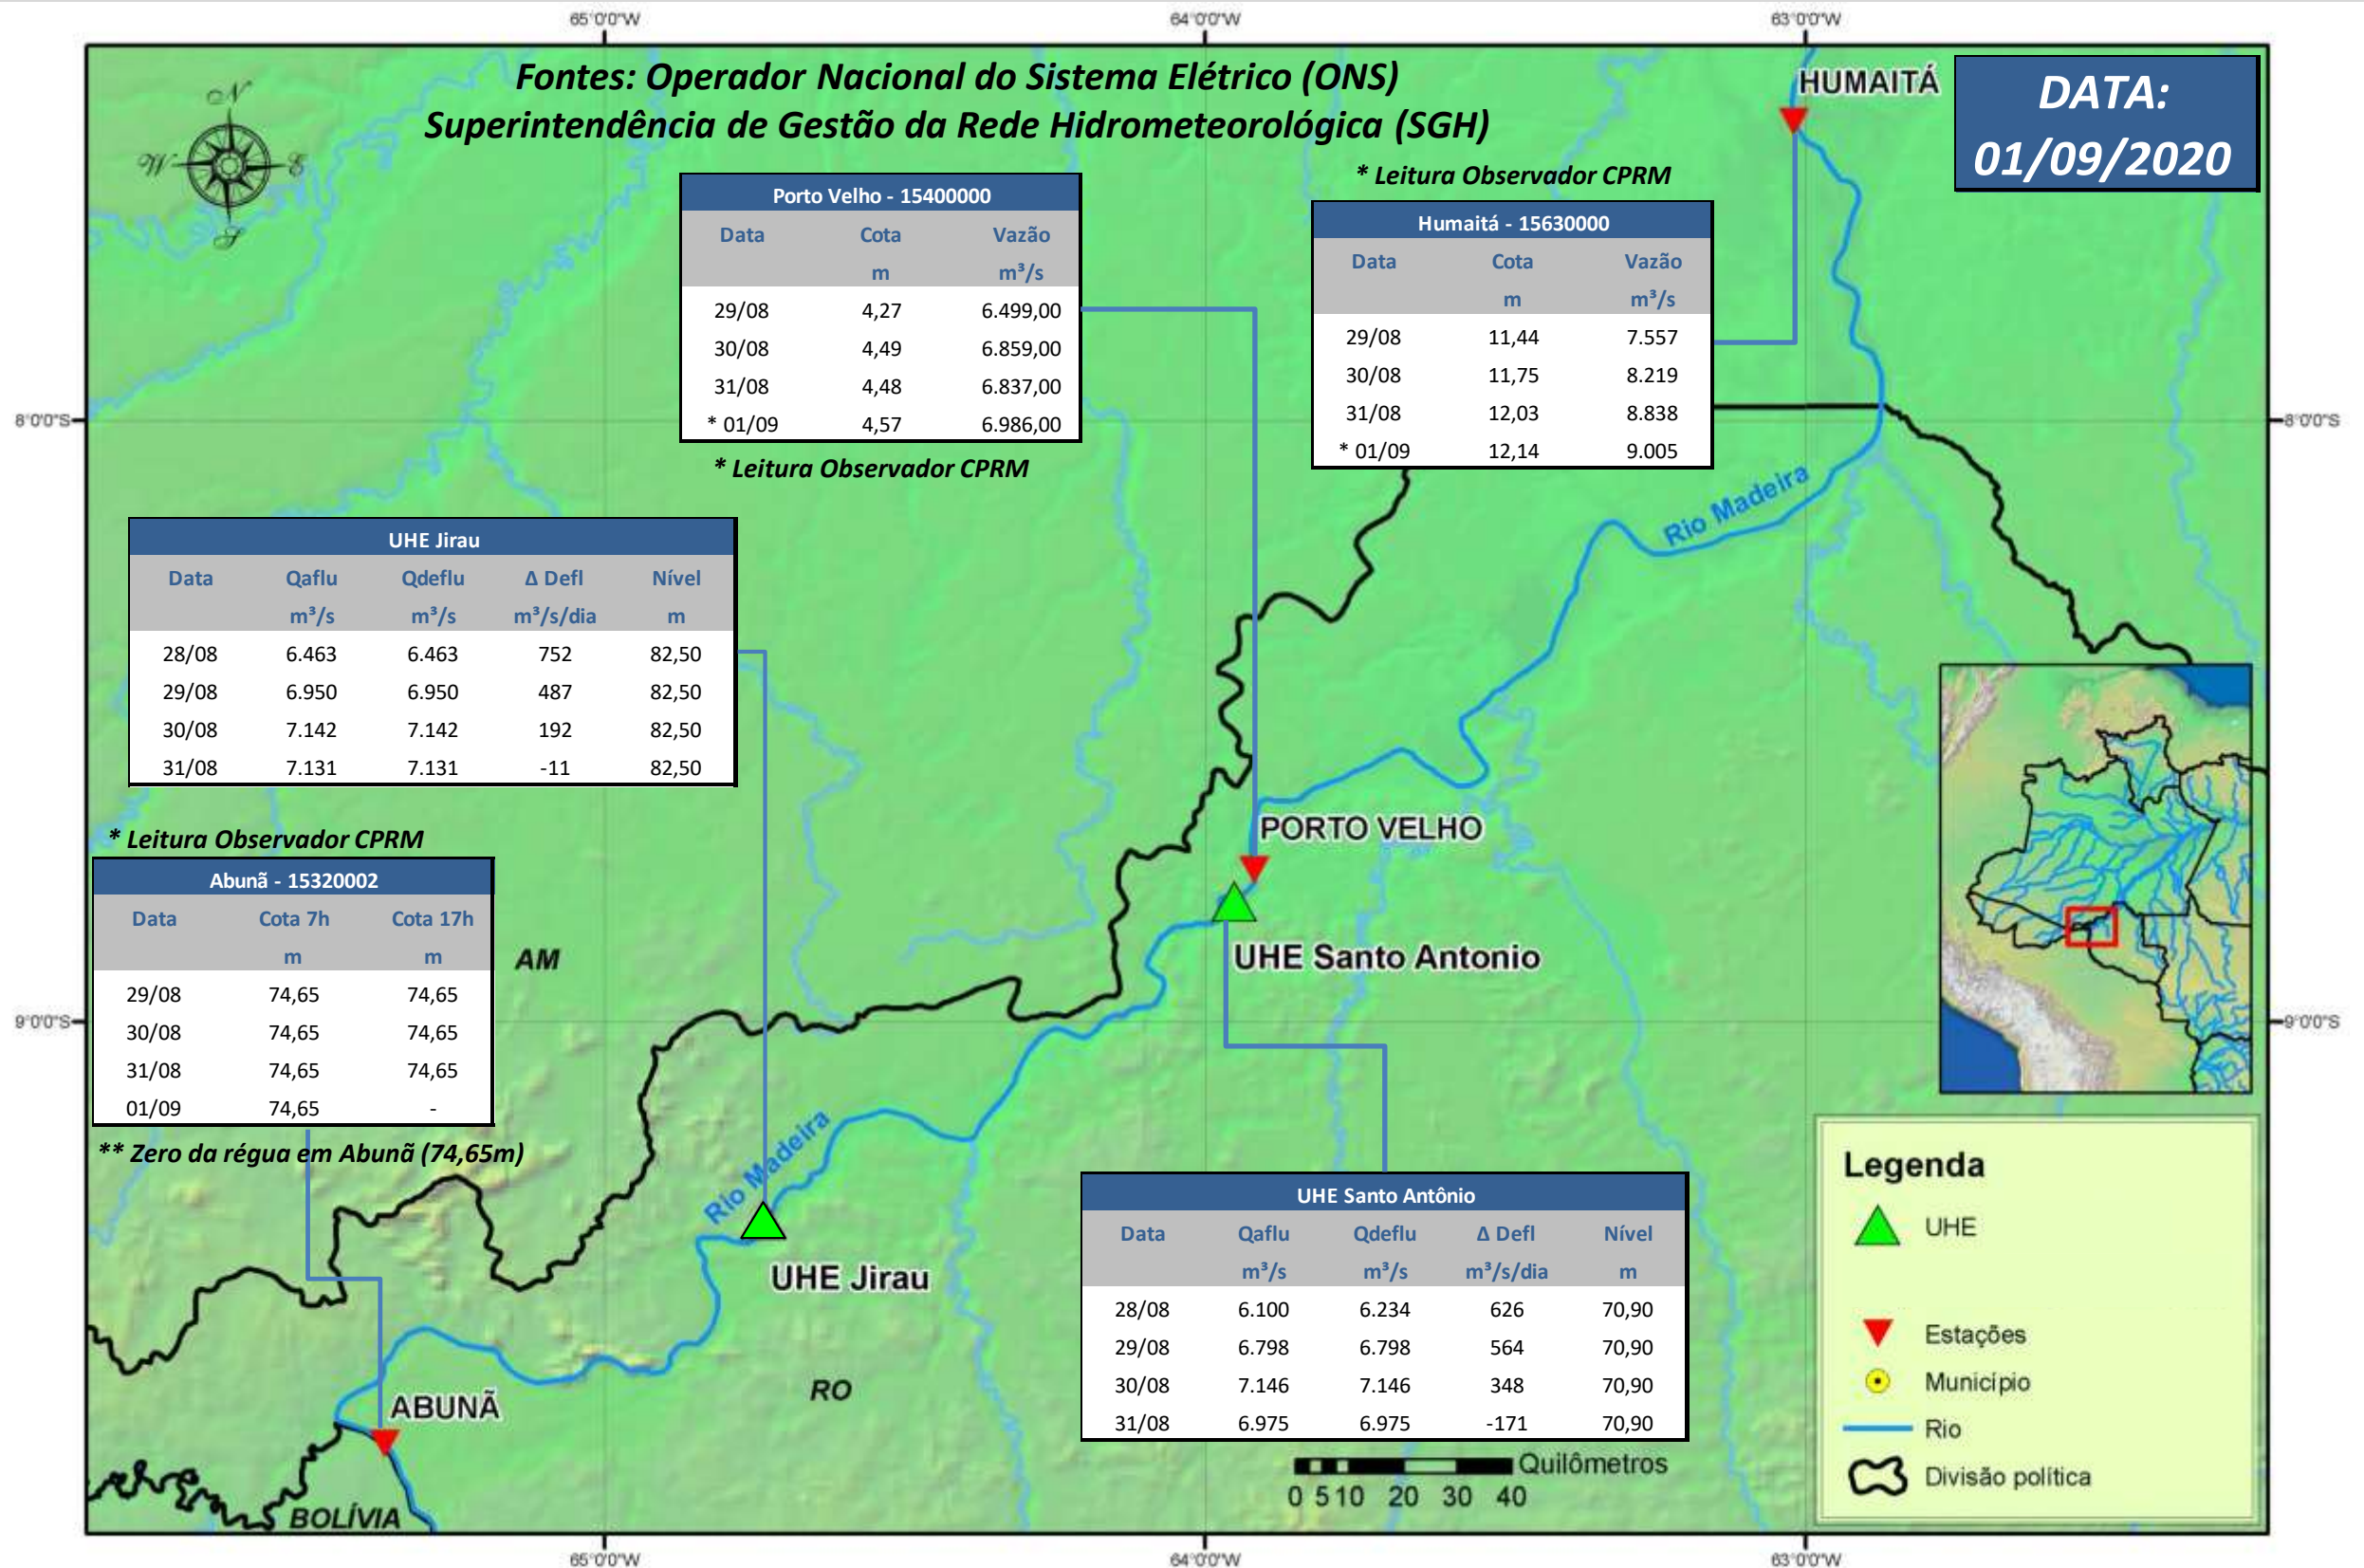

SALA DE SITUAÇÃO

Boletim de acompanhamento da Bacia do Rio Madeira

Para dados mais atualizados das estações fluviométricas acesse: [Telemetria ANA](#)

SALA DE SITUAÇÃO

Boletim de acompanhamento da Bacia do Rio Madeira

UHE Jirau Vazão Natural - 1967-2018 (Permanências diárias)