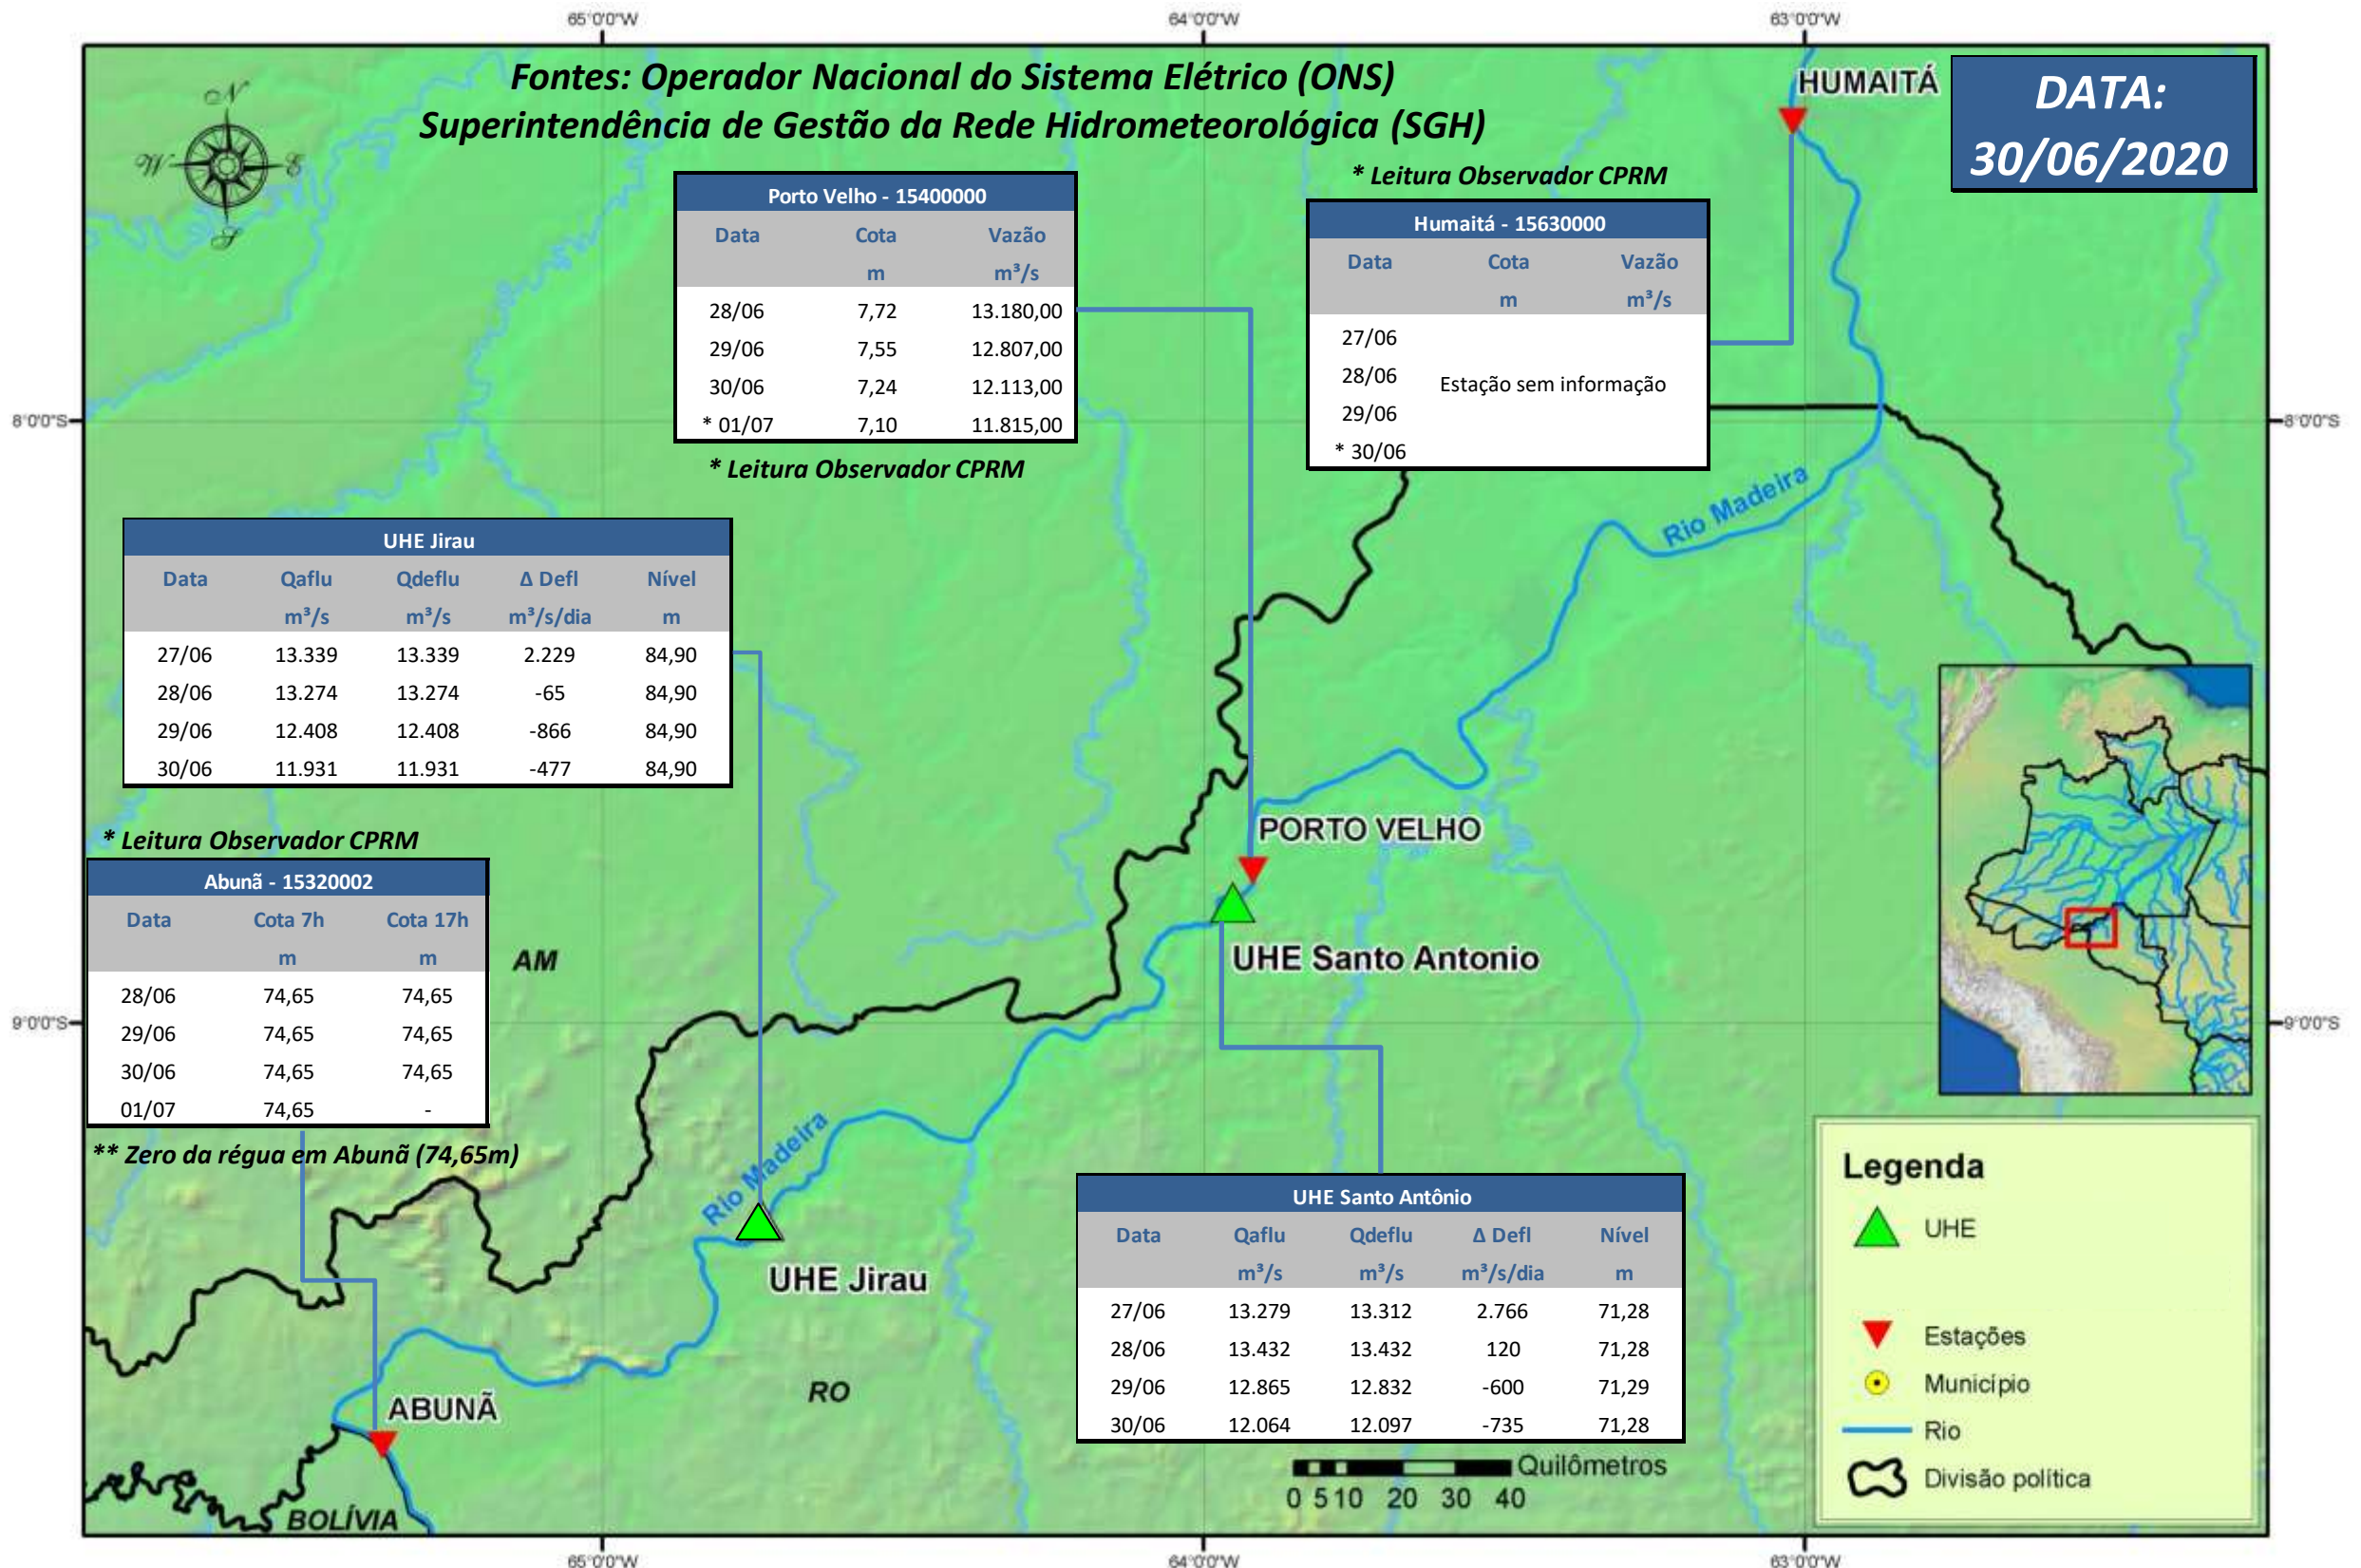

SALA DE SITUAÇÃO

Boletim de acompanhamento da Bacia do Rio Madeira

Para dados mais atualizados das estações fluviométricas acesse: [Telemetria ANA](#)

UHE Jirau Vazão Natural - 1967-2018 (Permanências diárias)