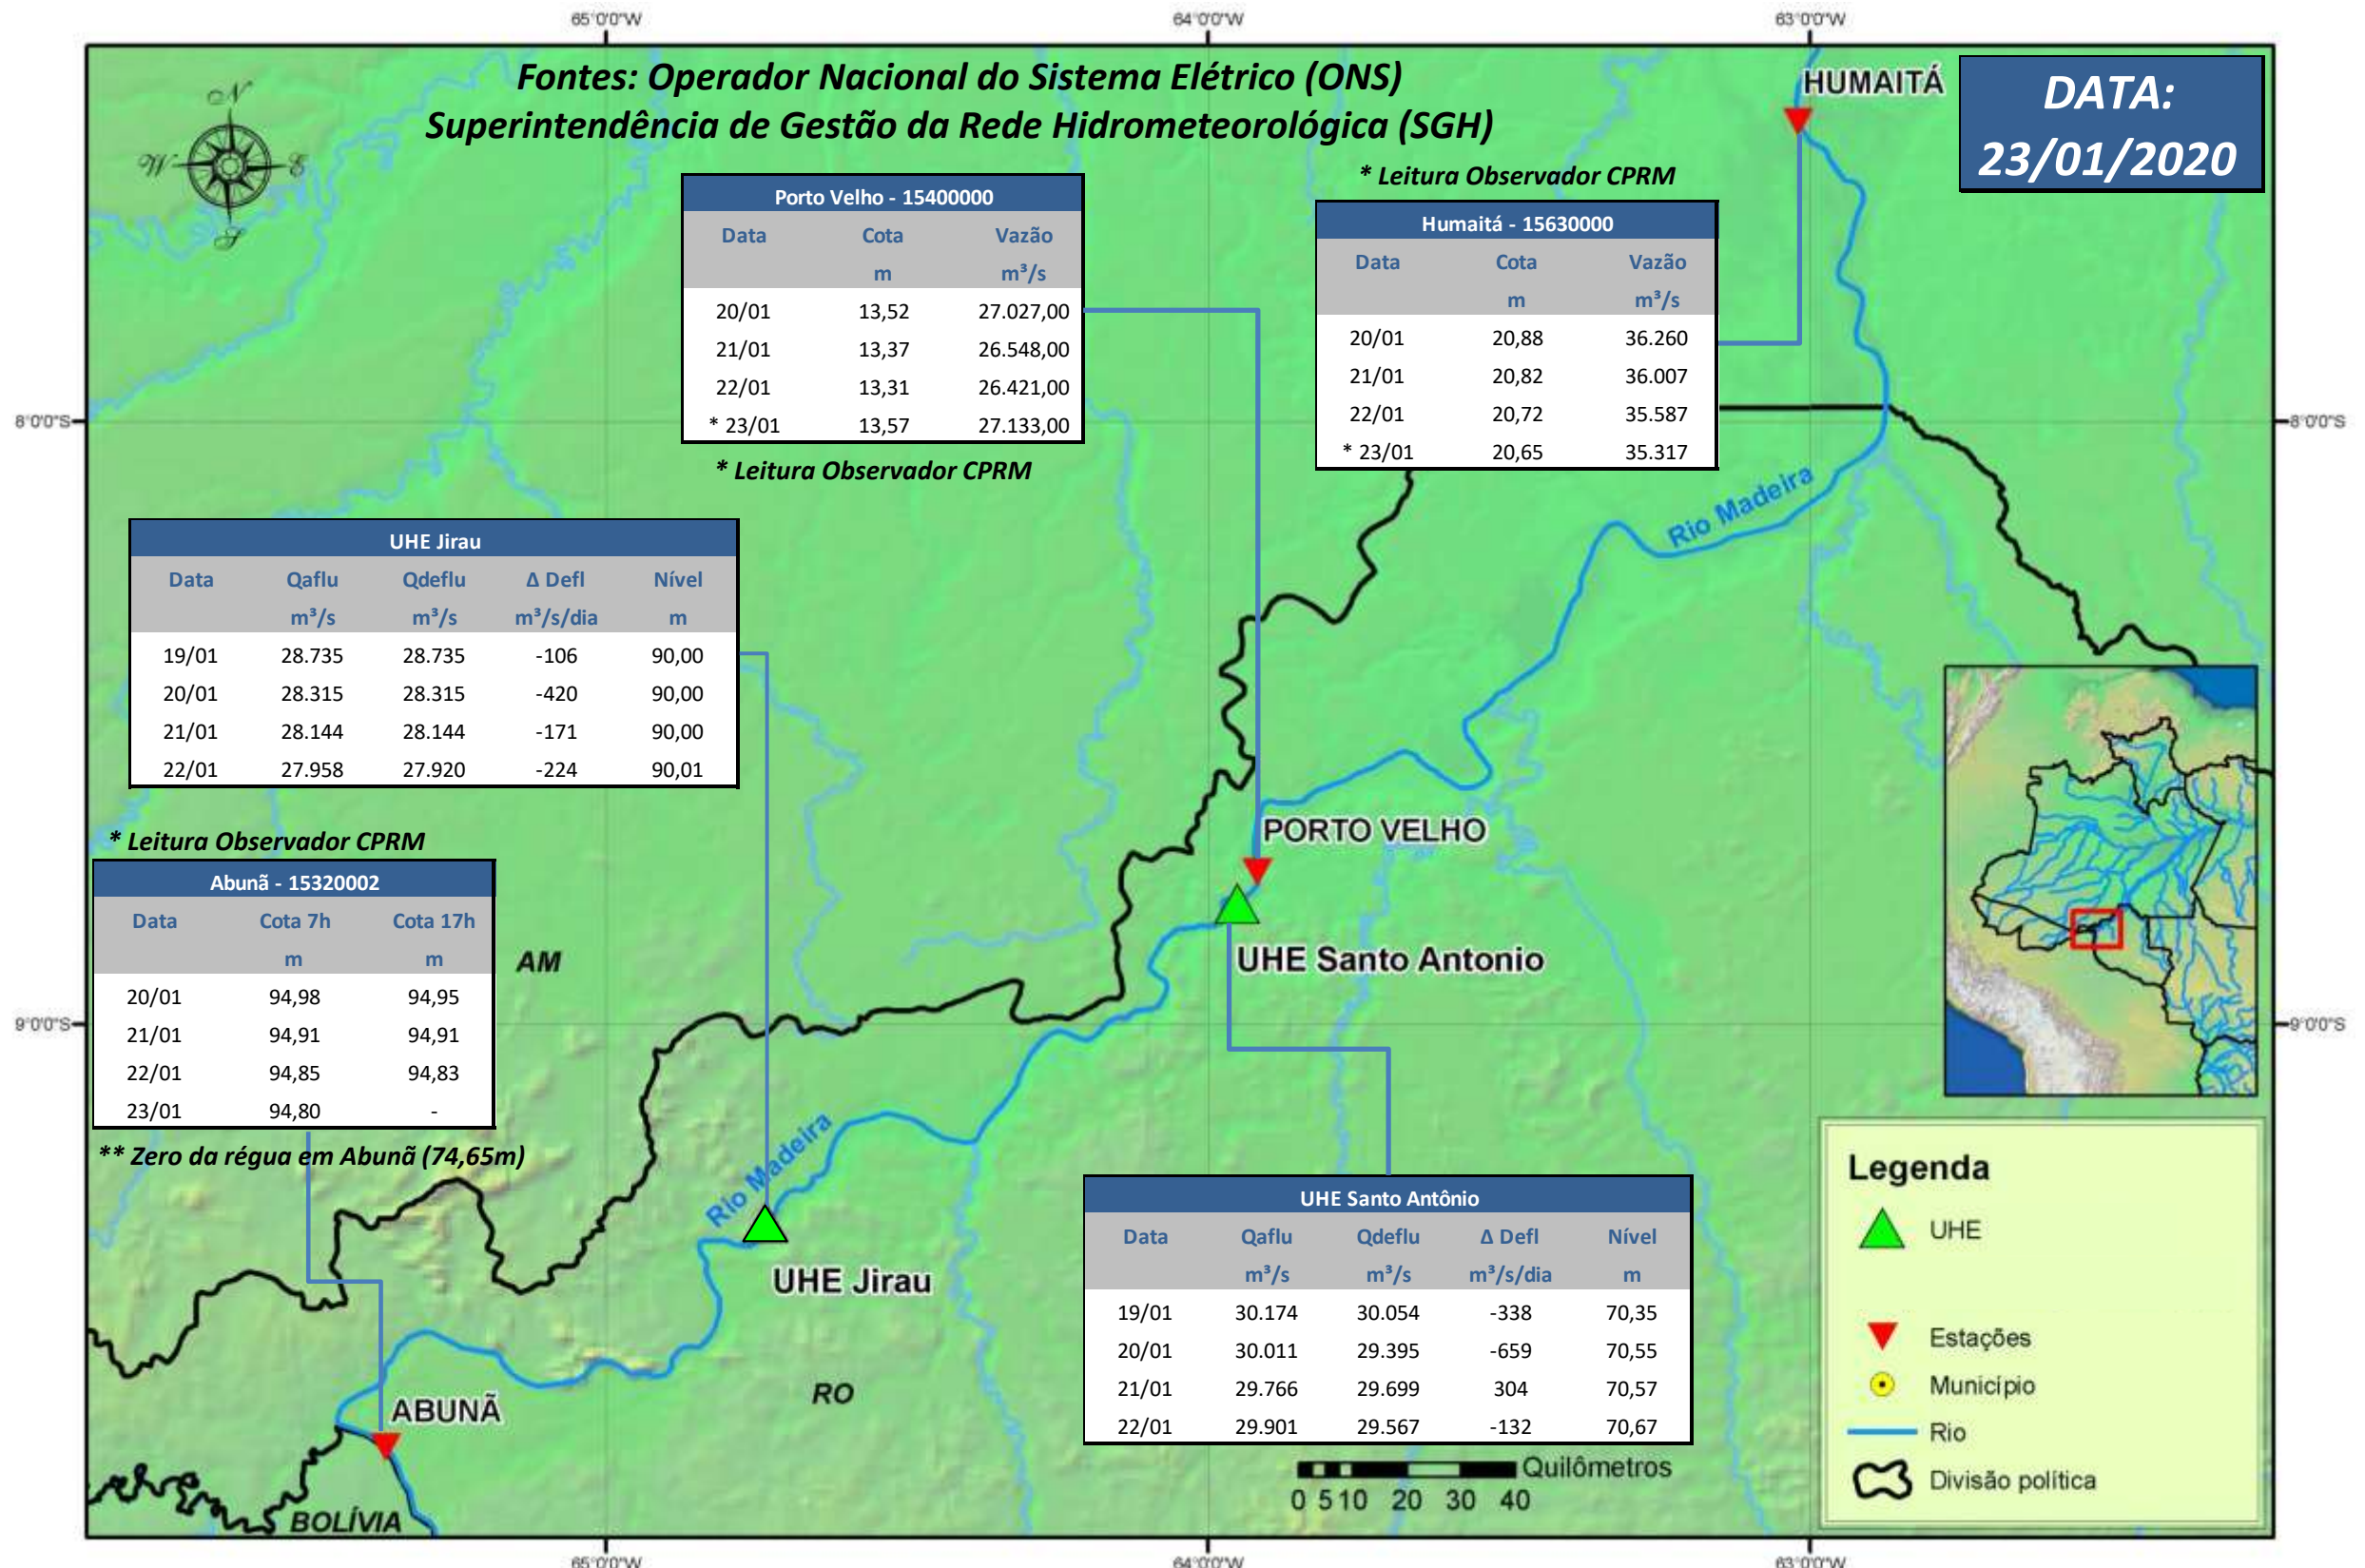

SALA DE SITUAÇÃO

Boletim de acompanhamento da Bacia do Rio Madeira

Para dados mais atualizados das estações fluviométricas acesse: [Telemetria ANA](#)

SALA DE SITUAÇÃO

Boletim de acompanhamento da Bacia do Rio Madeira

UHE Jirau Vazão Natural - 1967-2018 (Permanências diárias)