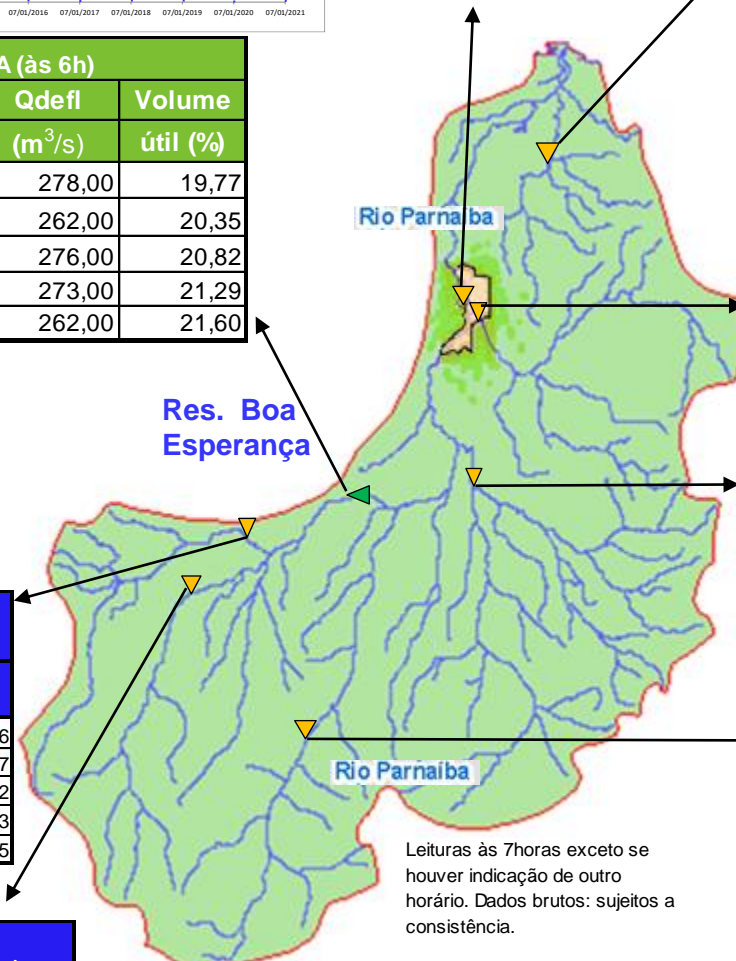

RESTRICÇÕES

- * Vazão defluente máxima de 1.600 m³/s em Boa Esperança.
- * Vazão máxima de 2.400 m³/s em Floriano.
- * Vazão máxima de 3.000 m³/s em Teresina.
- * Vazão defluente mínima de 240m³/s em Boa Esperança.

Data	Nível (cm)	Vazão (m³/s)
03/01/2021	284.00	179.43
04/01/2021	286.00	182.20
05/01/2021	291.00	189.24
06/01/2021	303.00	206.80
07/01/2021	303.00	206.80

Faz. Cantinho II
Rio Poti

Data	Nível (cm)	Vazão (m3/s)
03/01/2021	115.00	3.32
04/01/2021	112.00	2.93
05/01/2021	112.00	2.93
06/01/2021	110.00	2.69
07/01/2021	109.00	2.58