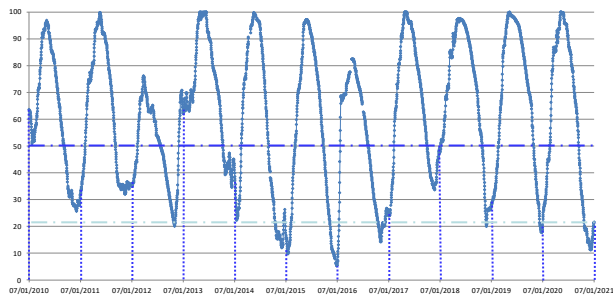

Percentual do volume útil

Teresina - 3468 9982
Responsável: CHESF
(Lat.:05°08'06.6"; Long.:42°48'40")

Data	COTA MÉDIA	VAZÃO MÉDIA
	(m)	(m³/s)
03/01/2021	1,94	216
04/01/2021	1,93	214
05/01/2021	1,92	212
06/01/2021	1,99	230
07/01/2021	2,32	310

Tinguis - 34980000
R. Piauí

Data	Nível (cm)	Vazão (m³/s)
03/01/2021	162.00	0.00
04/01/2021	161.00	0.00
05/01/2021	161.00	0.00
06/01/2021	161.00	0.00
07/01/2021	162.00	0.00

BOA ESPERANÇA (às 6h)

DATA	Qafllu	Qdefl	Volum
	(m³/s)	(m³/s)	útil (%)
02/01/2021	416,89	278,00	19,77
03/01/2021	389,32	262,00	20,35
04/01/2021	380,17	276,00	20,82
05/01/2021	377,17	273,00	21,29
* 06/01/2021	331,44	262,00	21,60

Data	Nível (cm)	Vazão (m³/s)
03/01/2021	284.00	179.43
04/01/2021	286.00	182.20
05/01/2021	291.00	189.24
06/01/2021	303.00	206.80
07/01/2021	303.00	206.80

Faz. Cantinho II
Rio Poti

Data	Nível (cm)	Vazão (m3/s)
03/01/2021	115.00	3.32
04/01/2021	112.00	2.93
05/01/2021	112.00	2.93
06/01/2021	110.00	2.69
07/01/2021	109.00	2.58

Data	Nível (cm)	Vazão (m³/s)
04/01/2021	207.00	7.00
05/01/2021	203.00	6.75
06/01/2021	193.00	6.13
07/01/2021	198.00	6.44

Leituras às 7horas exceto se houver indicação de outro horário. Dados brutos: sujeitos a consistência.