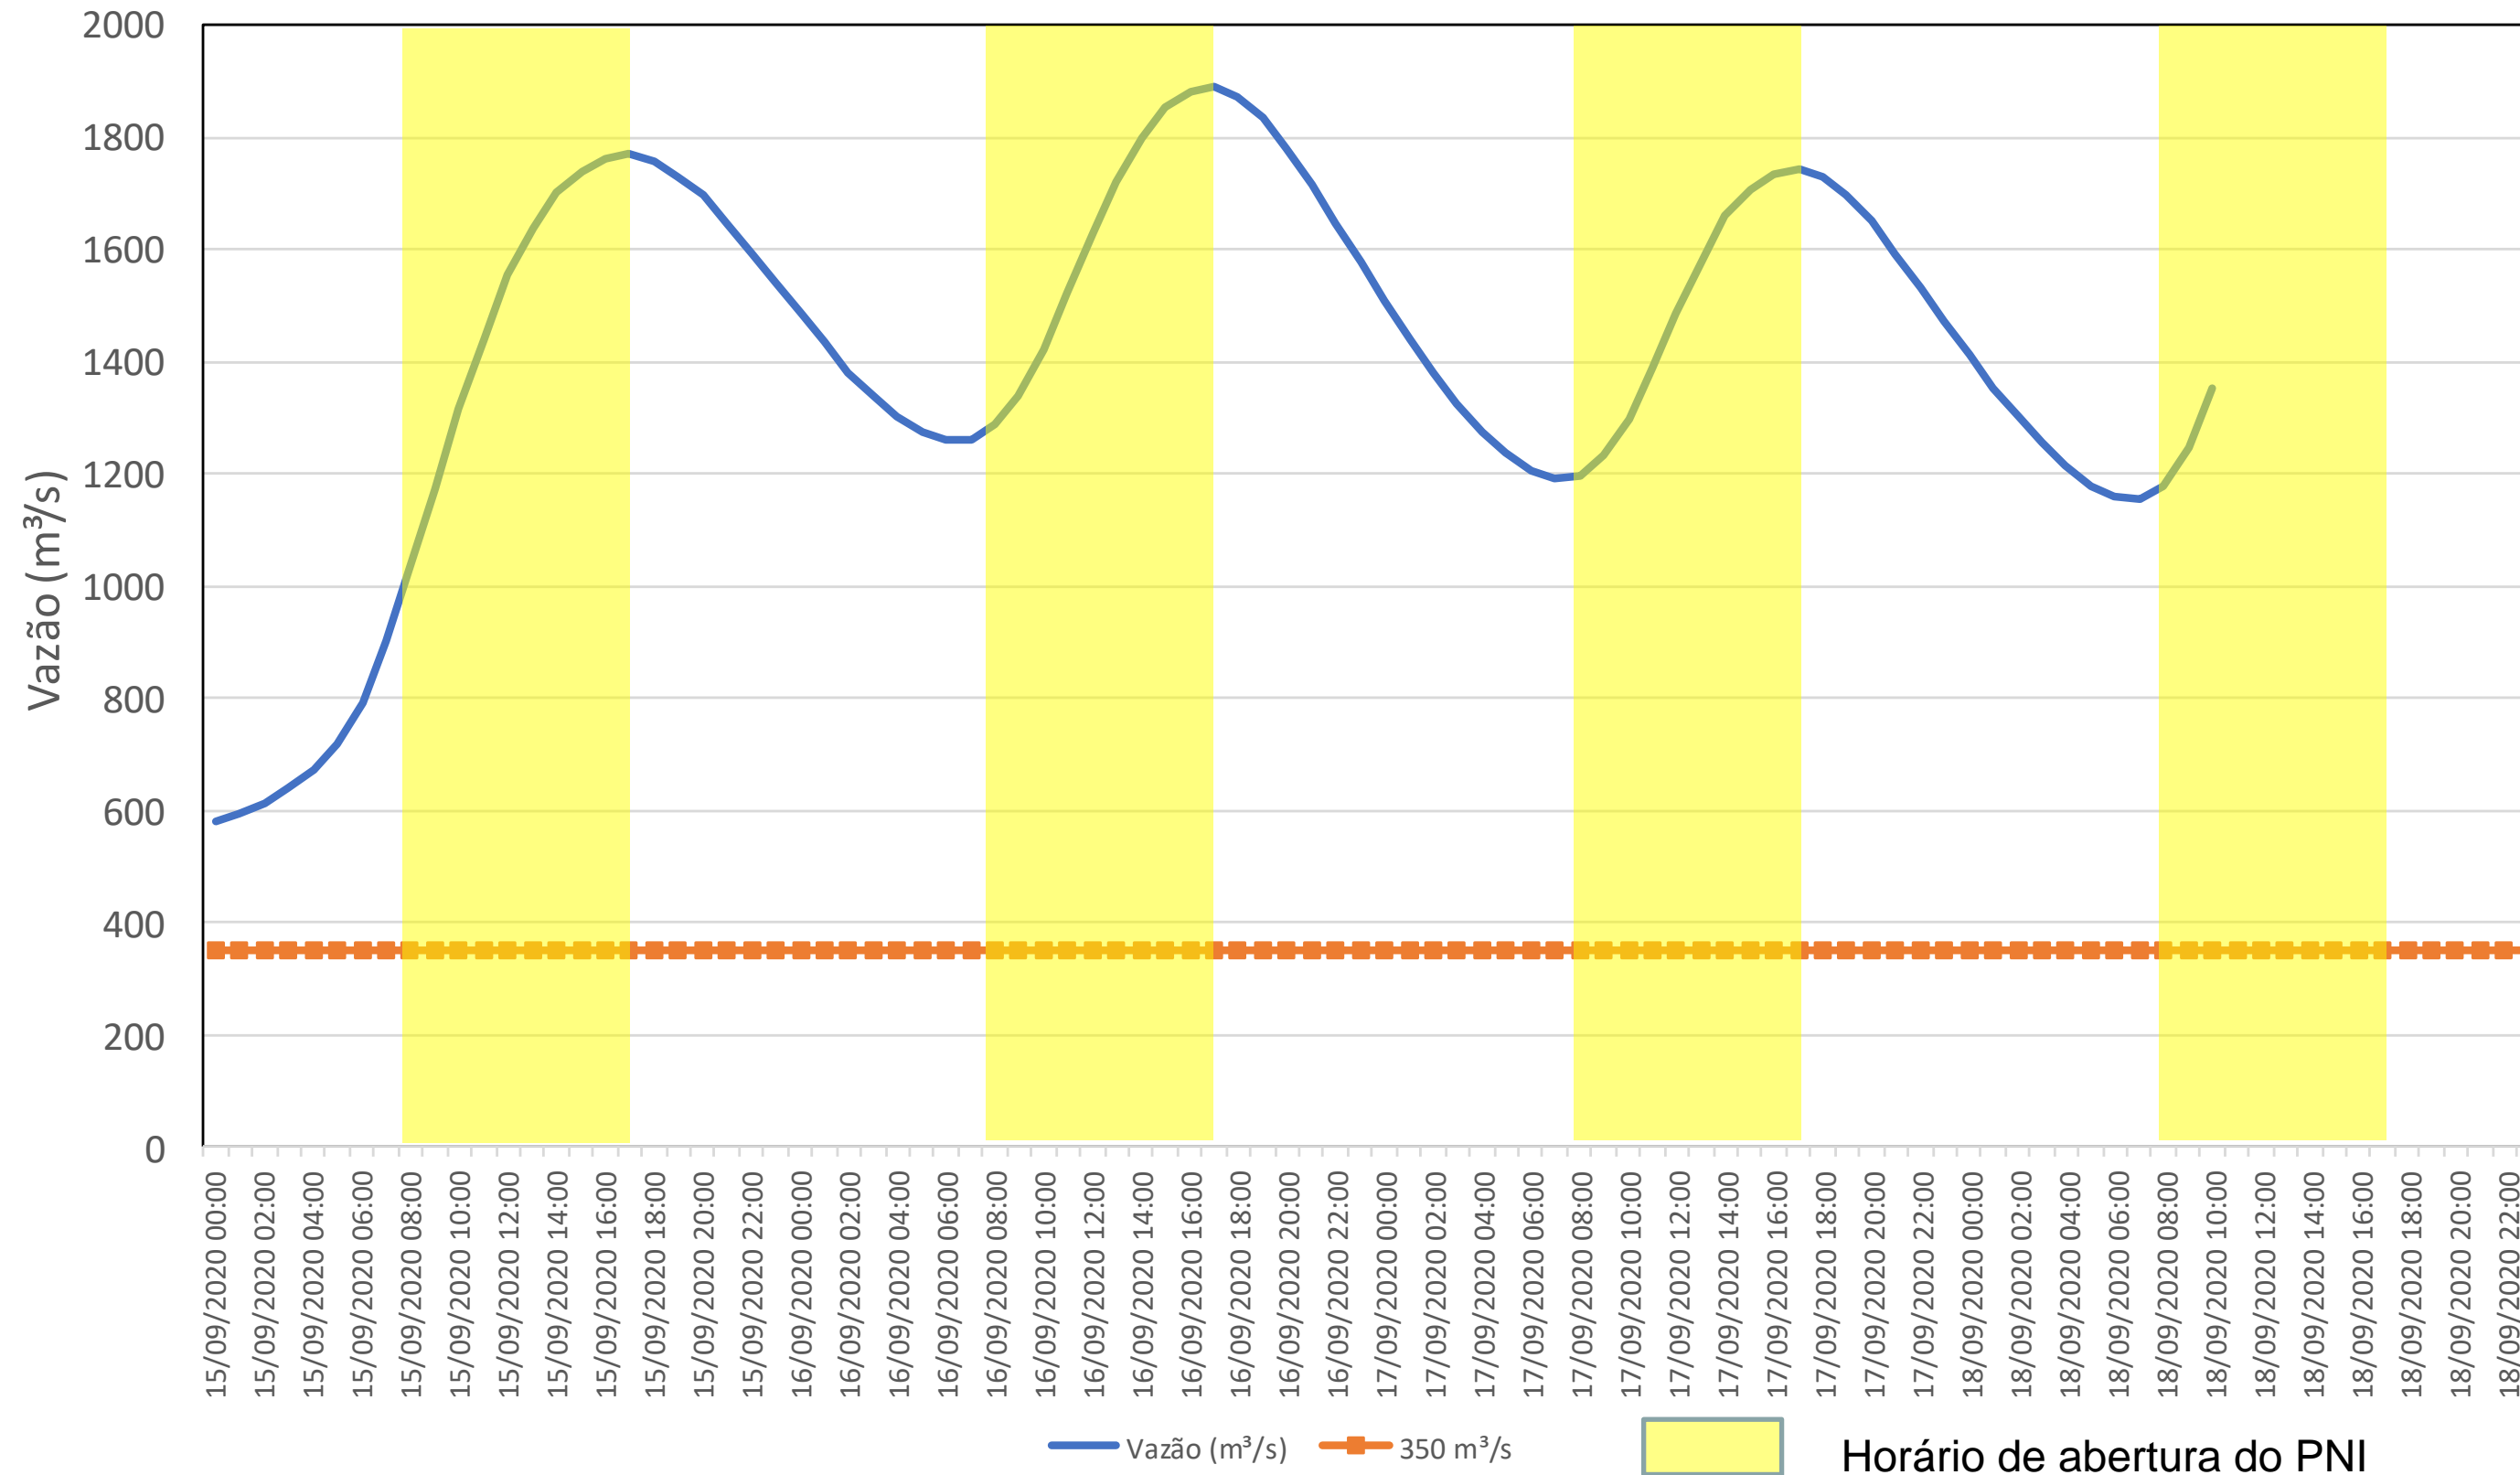

# SALA DE SITUAÇÃO

## Acompanhamento Bacia do rio Iguaçu 18/09/2020

\* Os dados utilizados para o boletim são brutos e estão sujeitos a consistência.

## Estação Fluviométrica Hotel Cataratas

## Acompanhamento Bacia do rio Uruguai

18/09/2020

\* Os dados utilizados para o boletim são brutos e estão sujeitos a consistência.