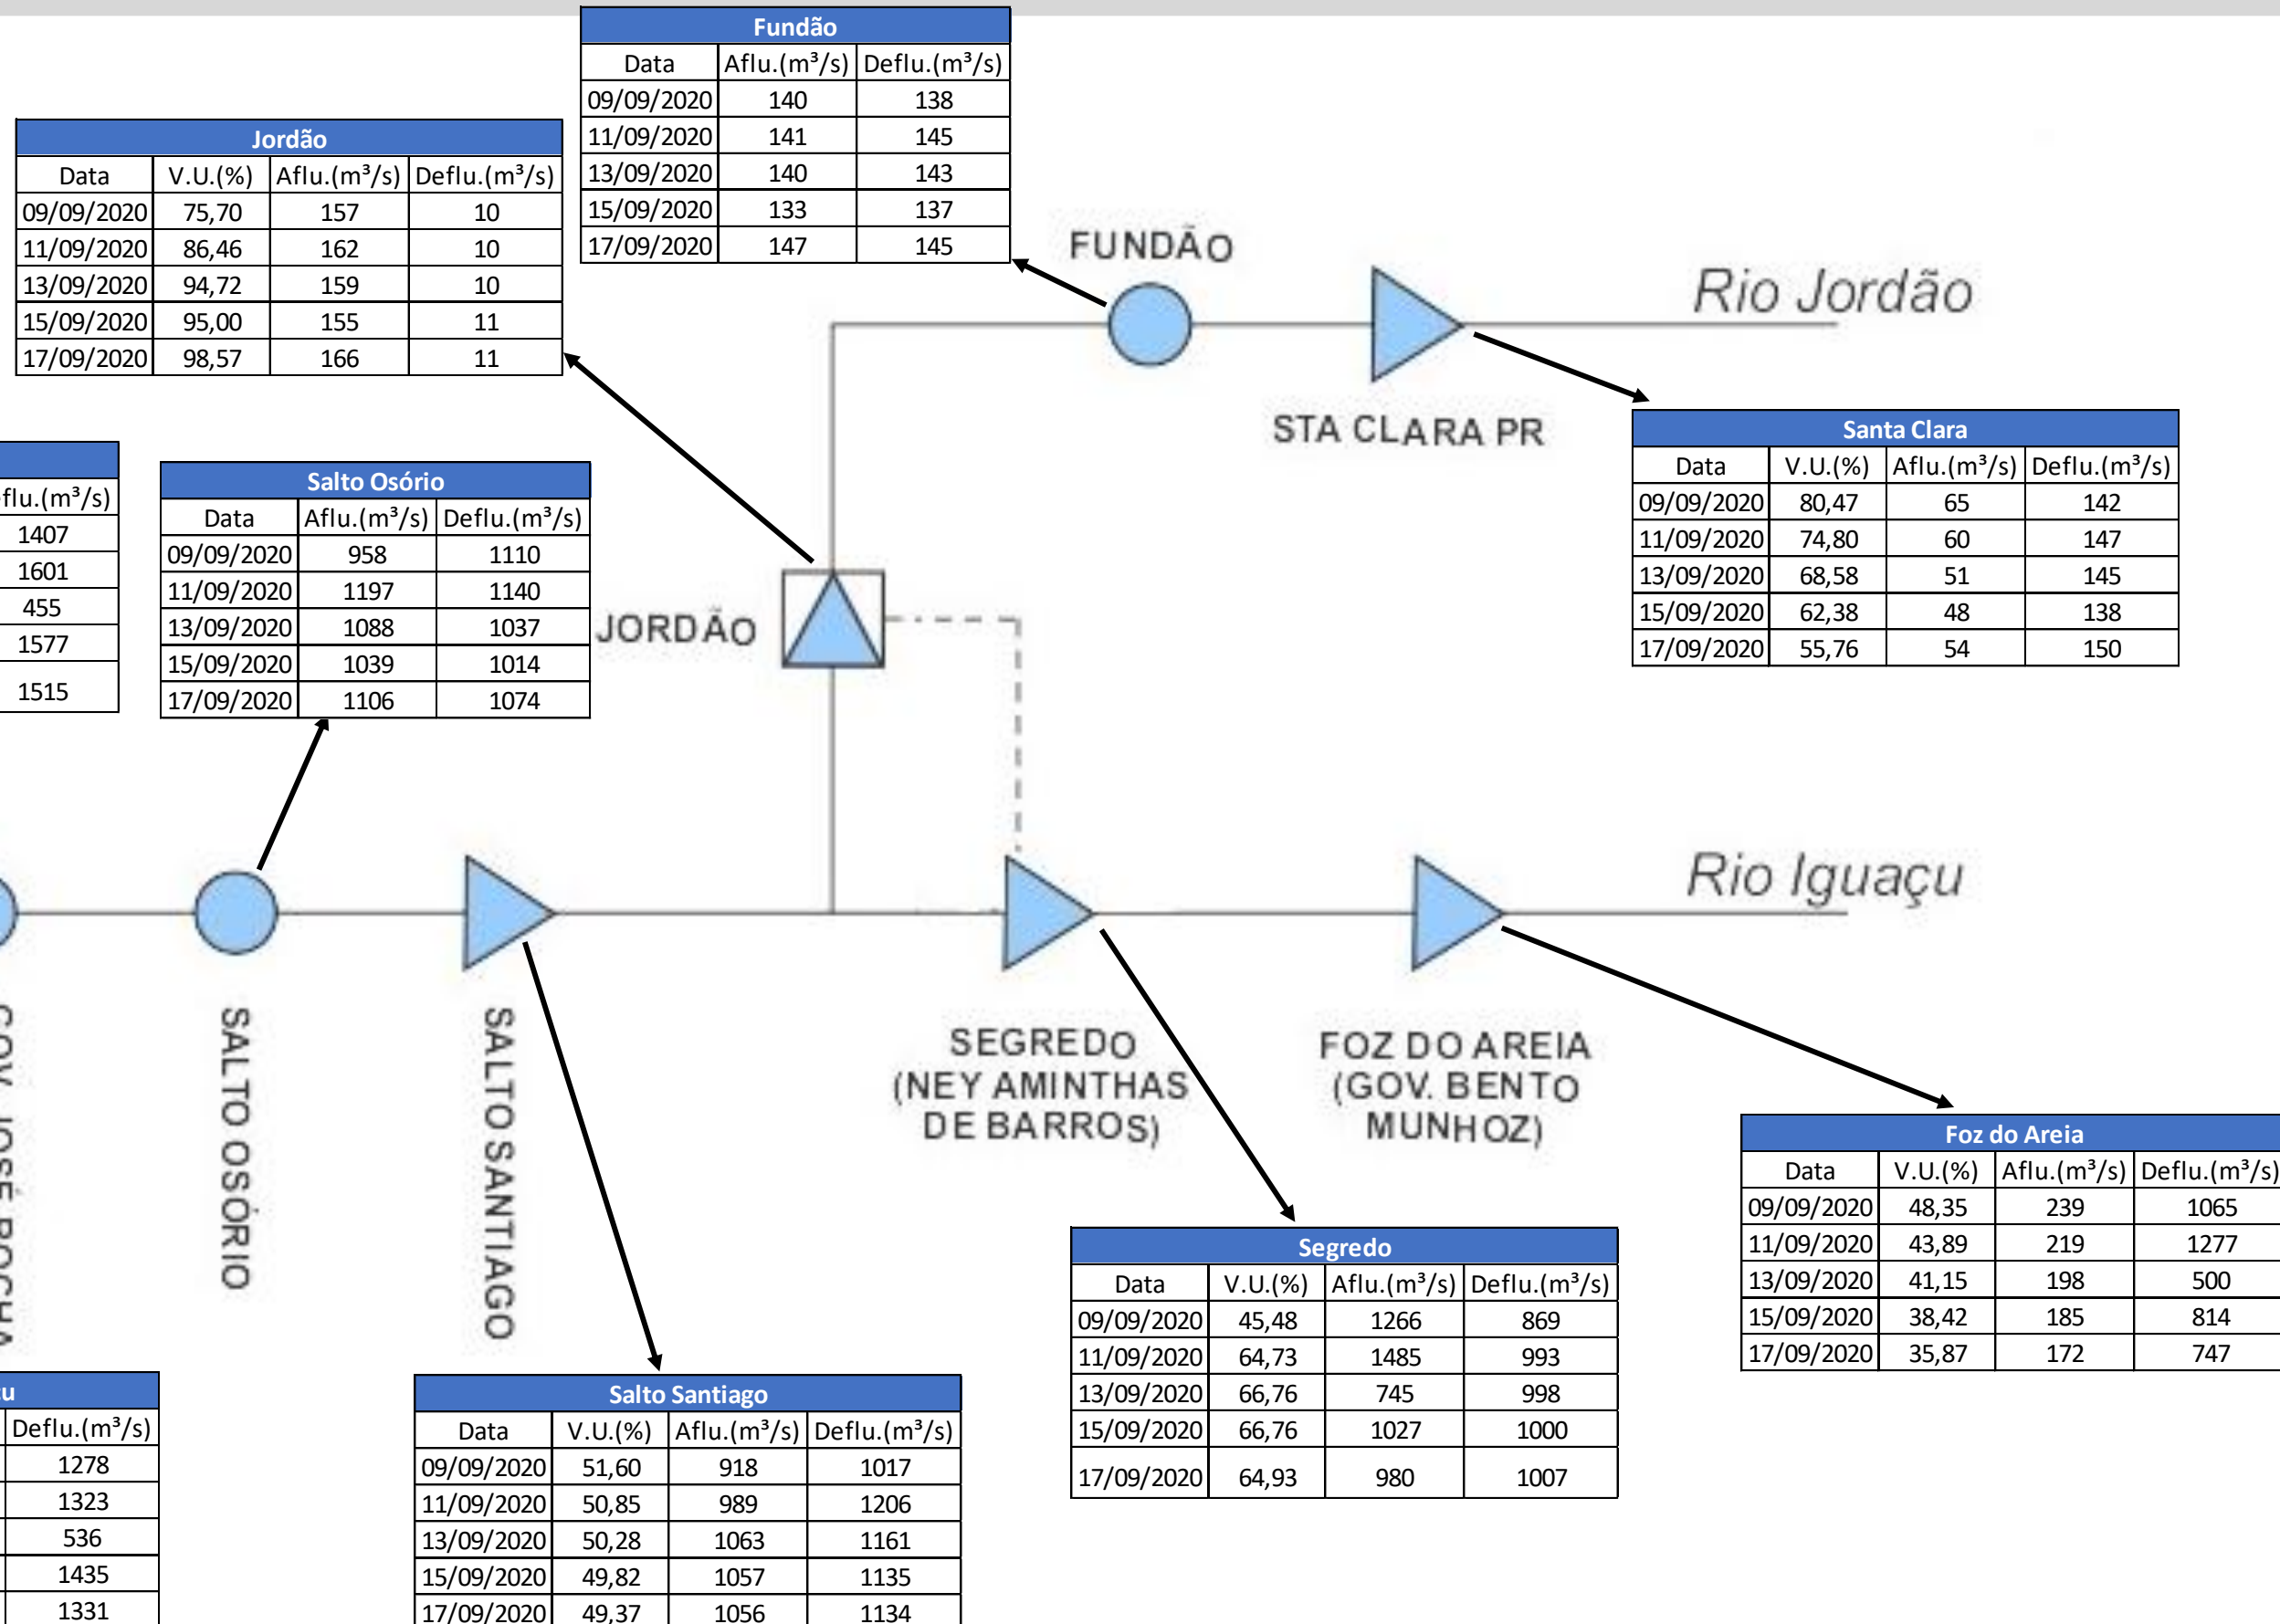

# SALA DE SITUAÇÃO

## Acompanhamento Bacia do rio Iguaçu 18/09/2020

\* Os dados utilizados para o boletim são brutos e estão sujeitos a consistência.

## Estação Fluviométrica Hotel Cataratas

## Acompanhamento Bacia do rio Uruguai

18/09/2020

\* Os dados utilizados para o boletim são brutos e estão sujeitos a consistência.