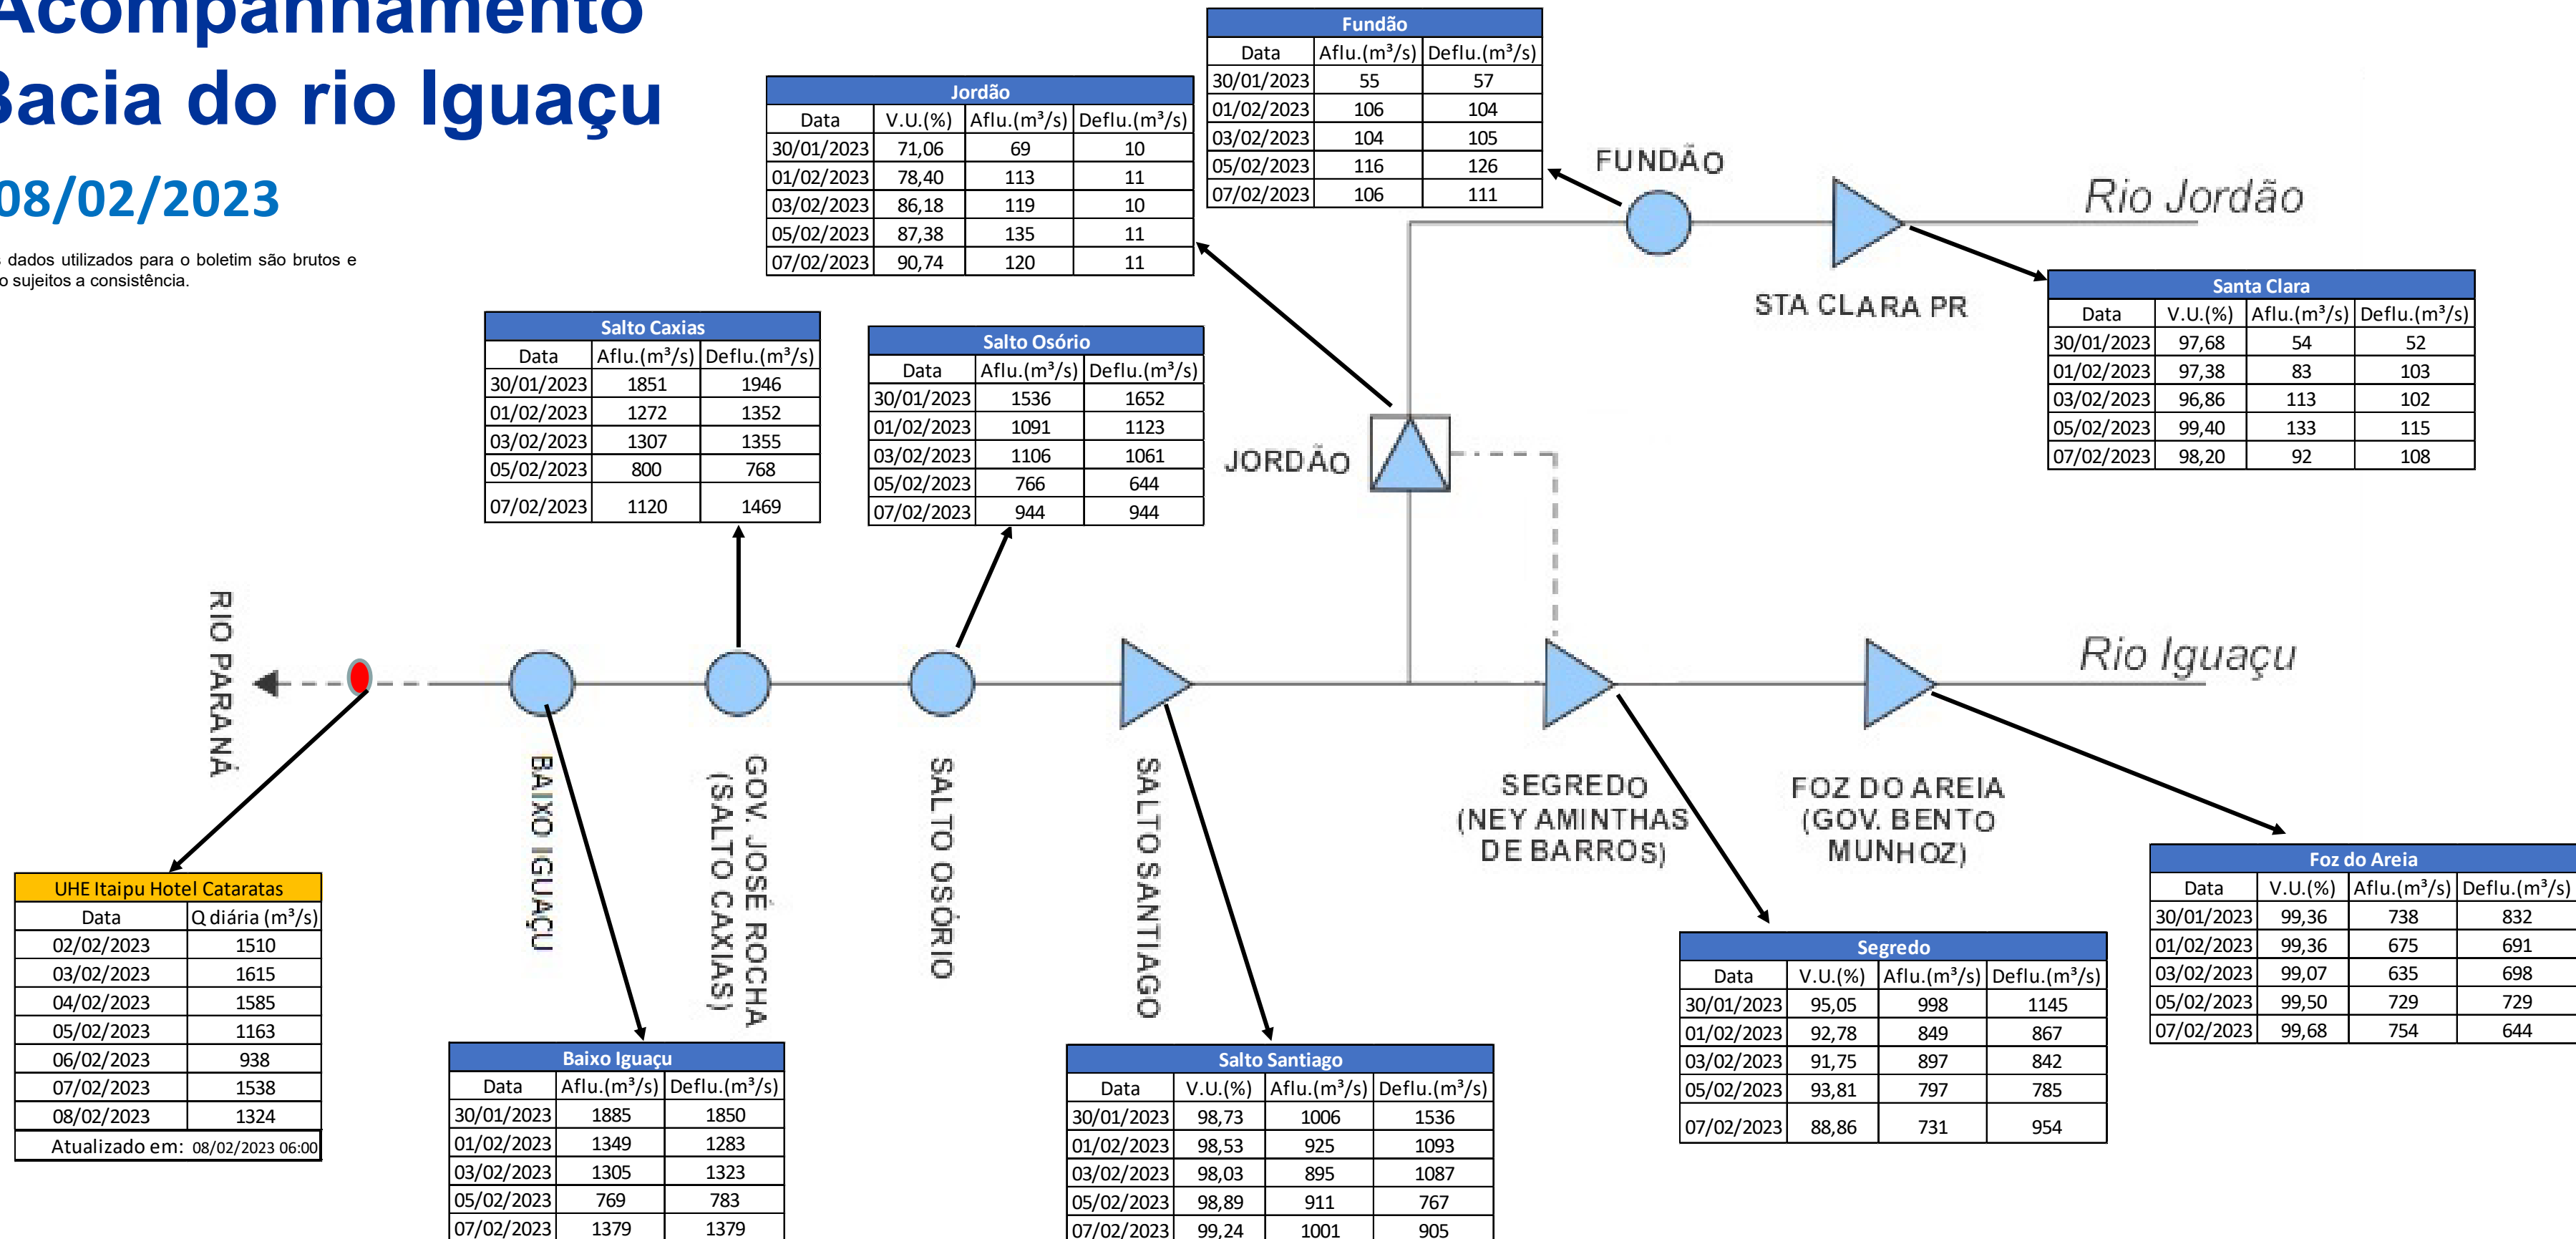

SALA DE SITUAÇÃO

Acompanhamento Bacia do rio Iguaçu

08/02/2023

* Os dados utilizados para o boletim são brutos e estão sujeitos a consistência.

SALA DE SITUAÇÃO

Estação Fluviométrica UHE Itaipu Hotel Cataratas

SALA DE SITUAÇÃO

Acompanhamento Bacia do rio Uruguai 08/02/2023

* Os dados utilizados para o boletim são brutos e estão sujeitos a consistência.