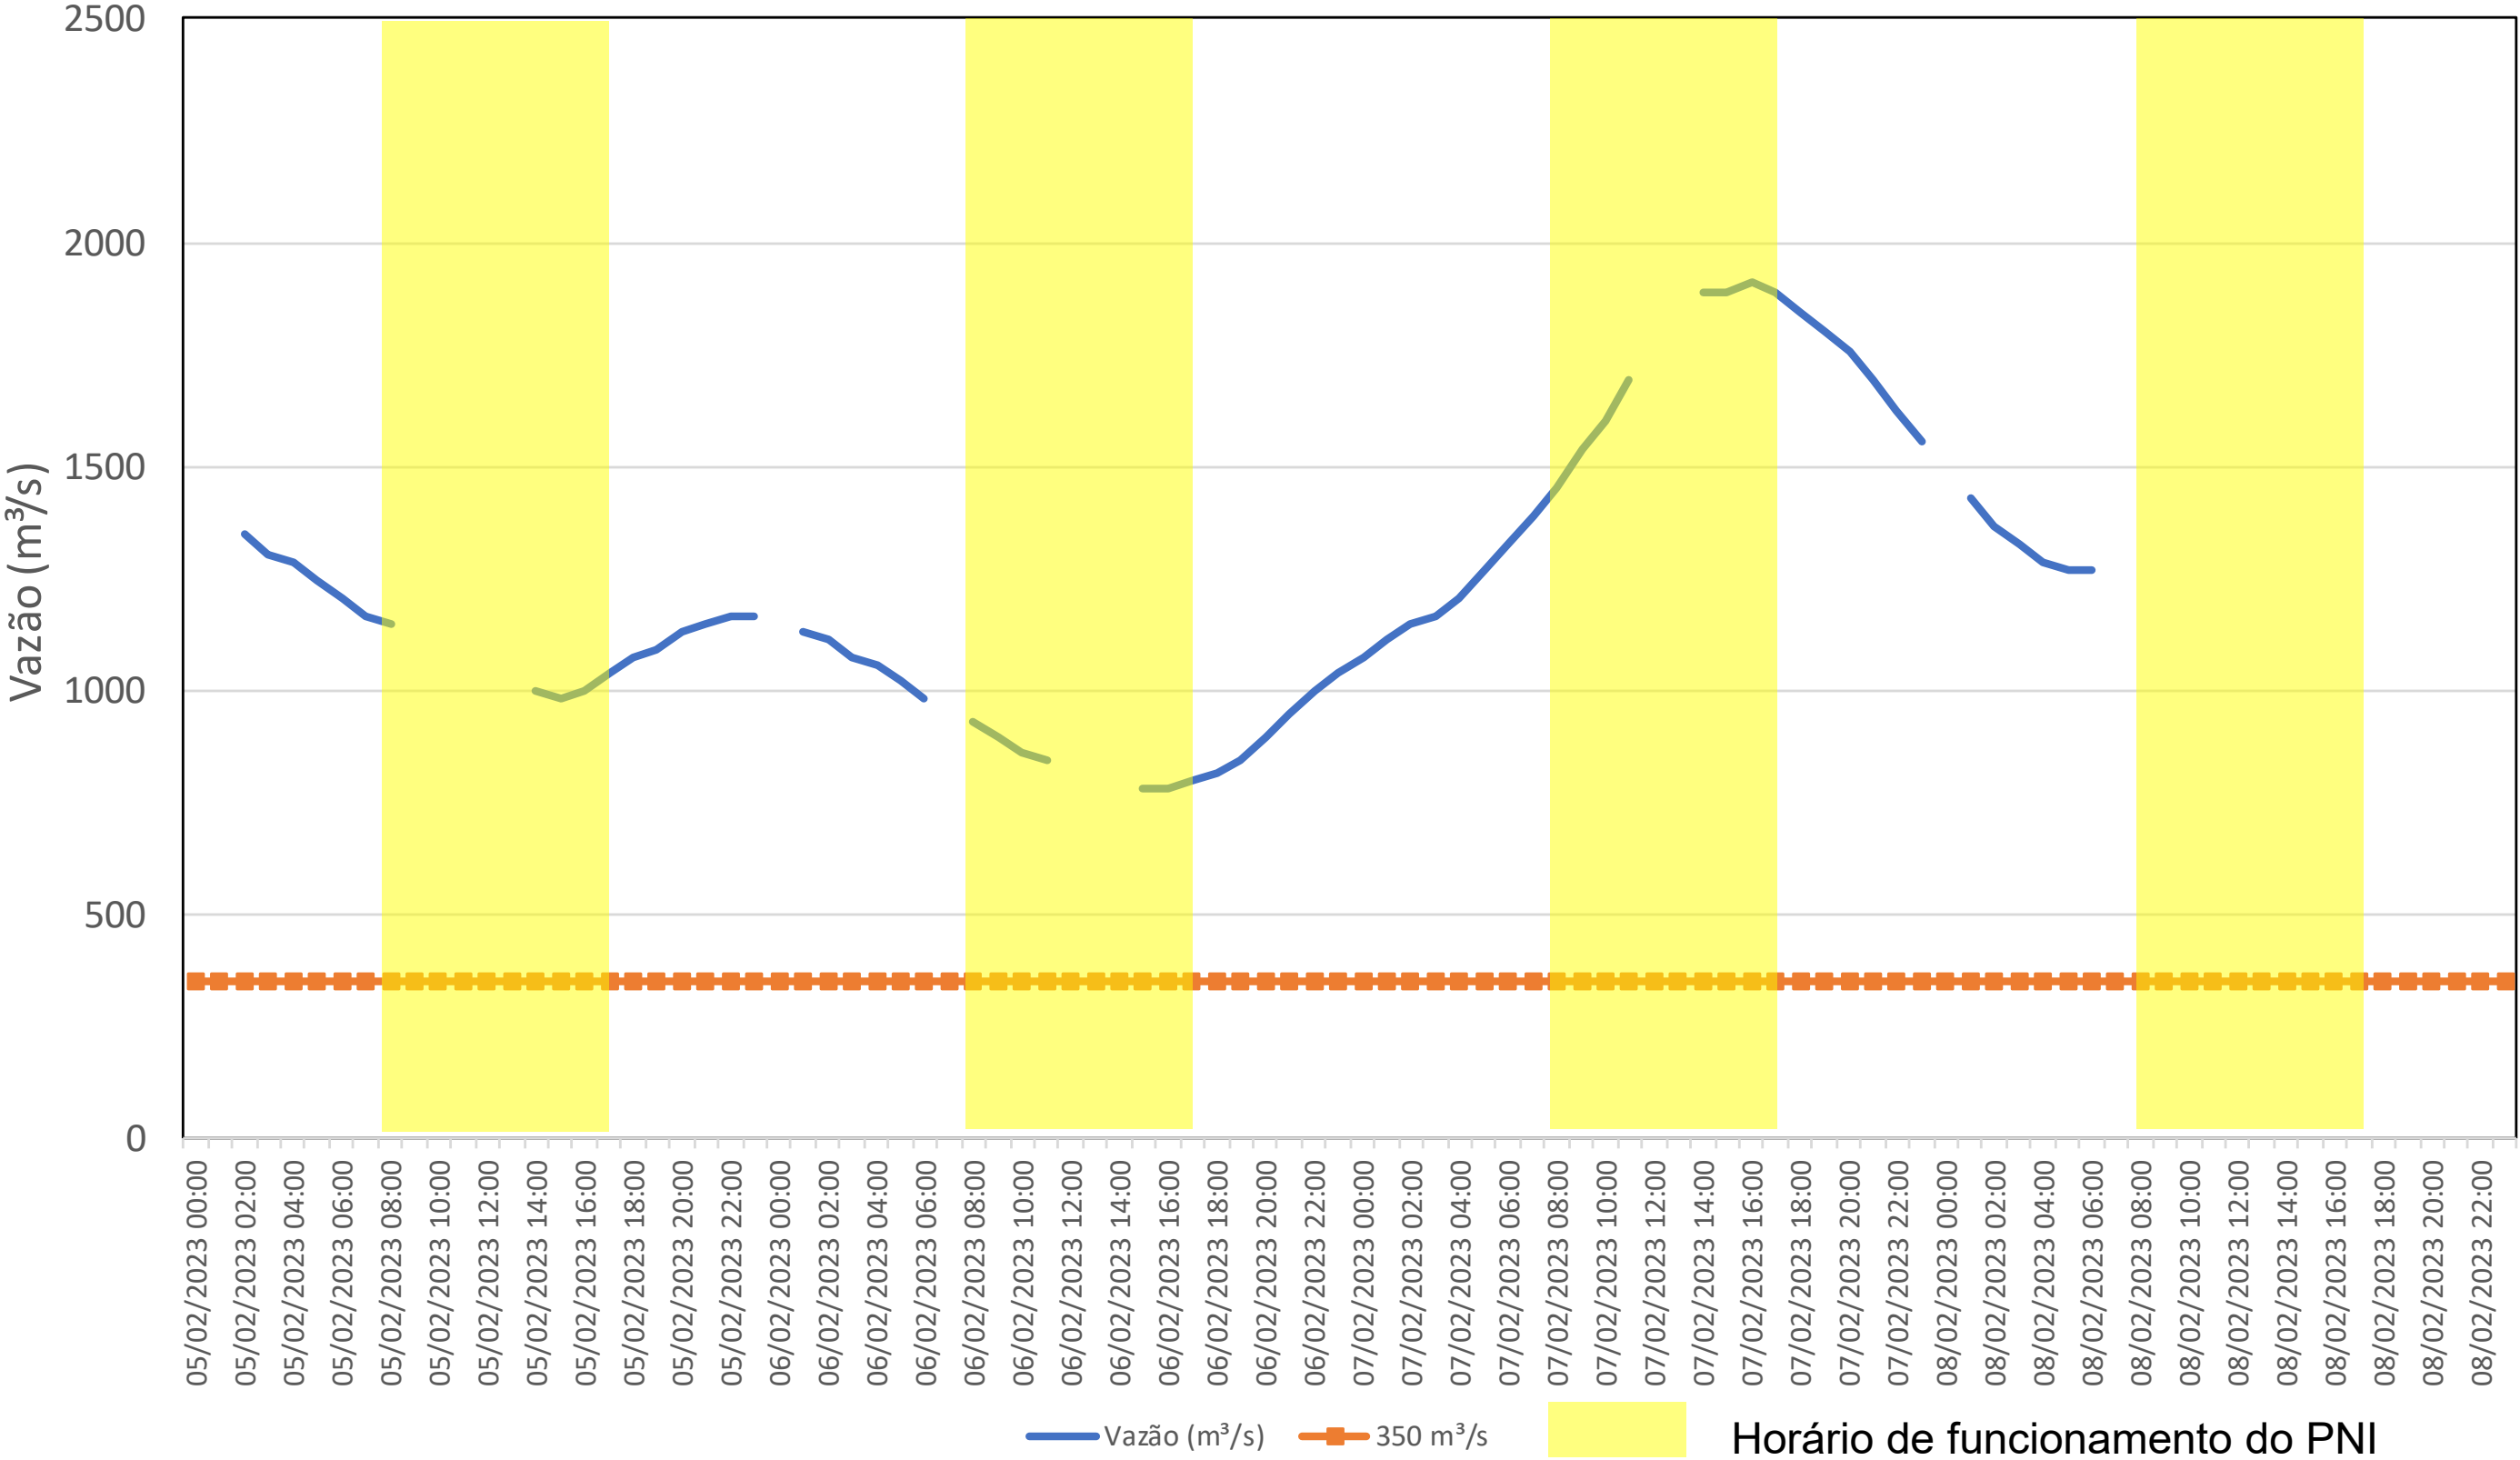

SALA DE SITUAÇÃO

Acompanhamento Bacia do rio Iguaçu

08/02/2023

* Os dados utilizados para o boletim são brutos e estão sujeitos a consistência.

SALA DE SITUAÇÃO

Estação Fluviométrica UHE Itaipu Hotel Cataratas

SALA DE SITUAÇÃO

Acompanhamento Bacia do rio Uruguai 08/02/2023

* Os dados utilizados para o boletim são brutos e estão sujeitos a consistência.