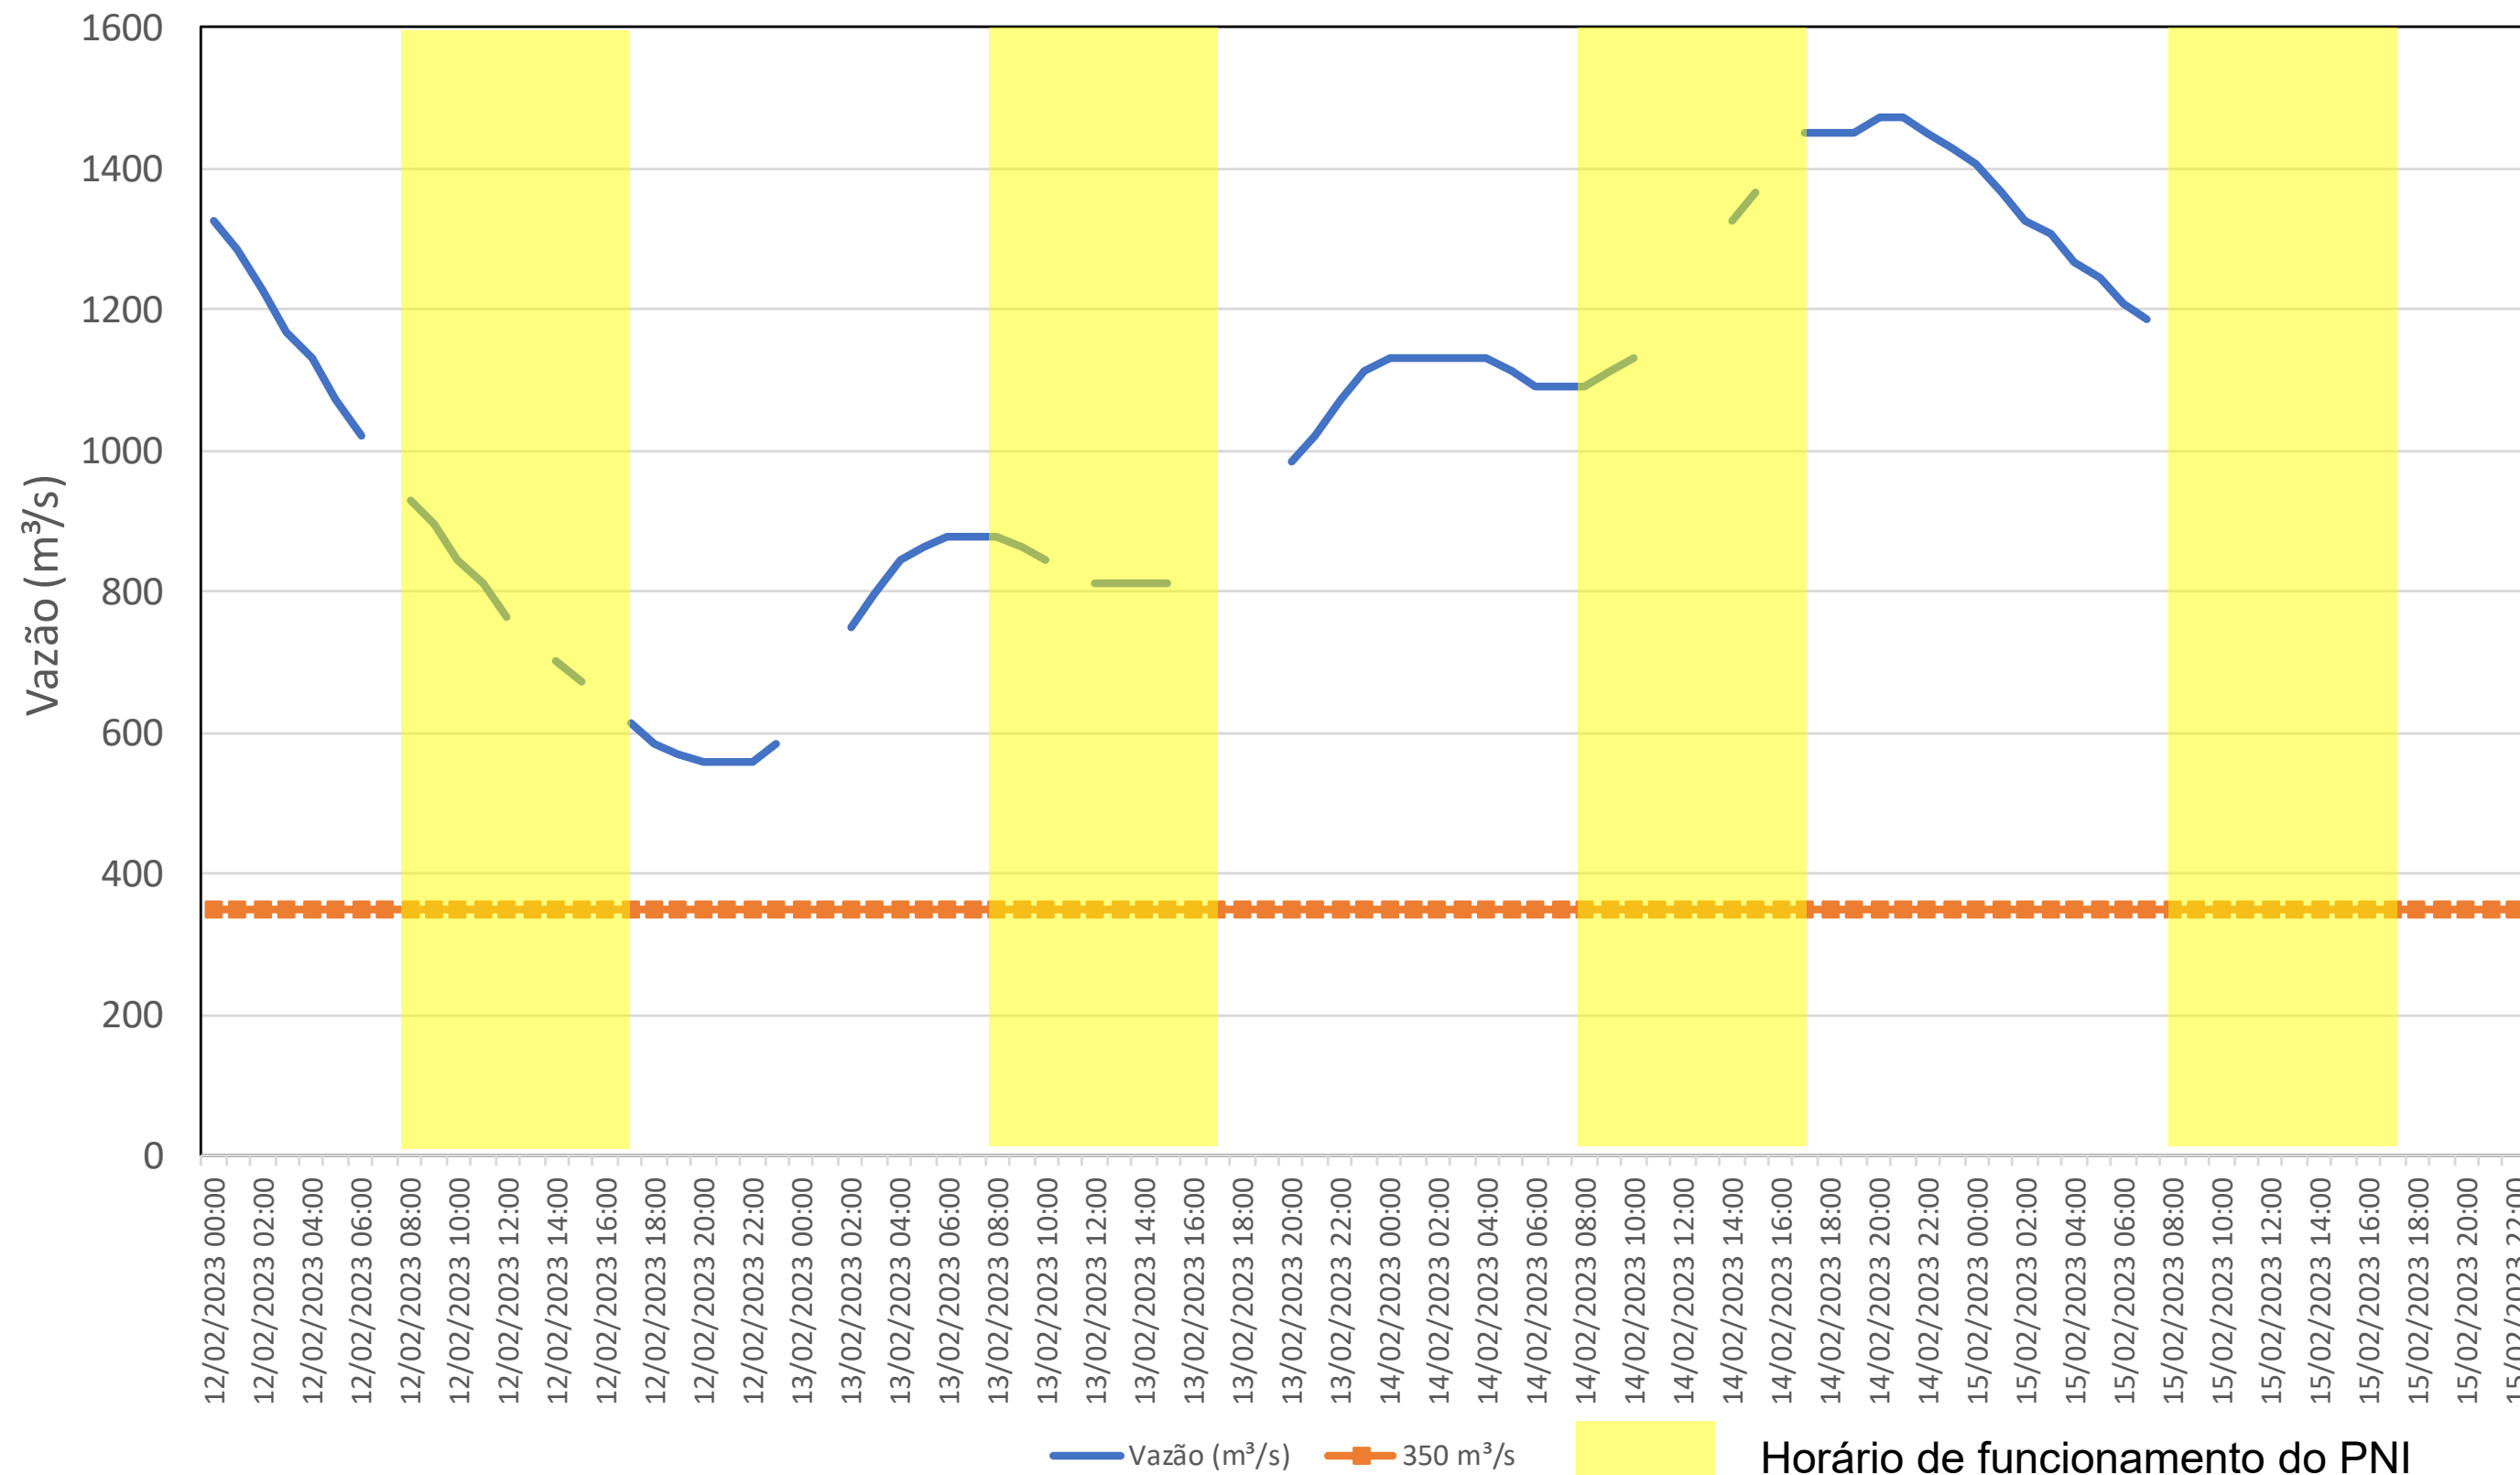

SALA DE SITUAÇÃO

Acompanhamento Bacia do rio Iguaçu

15/02/2023

* Os dados utilizados para o boletim são brutos e estão sujeitos a consistência.

SALA DE SITUAÇÃO

Estação Fluviométrica UHE Itaipu Hotel Cataratas

SALA DE SITUAÇÃO

Acompanhamento Bacia do rio Uruguai 15/02/2023

* Os dados utilizados para o boletim são brutos e estão sujeitos a consistência.