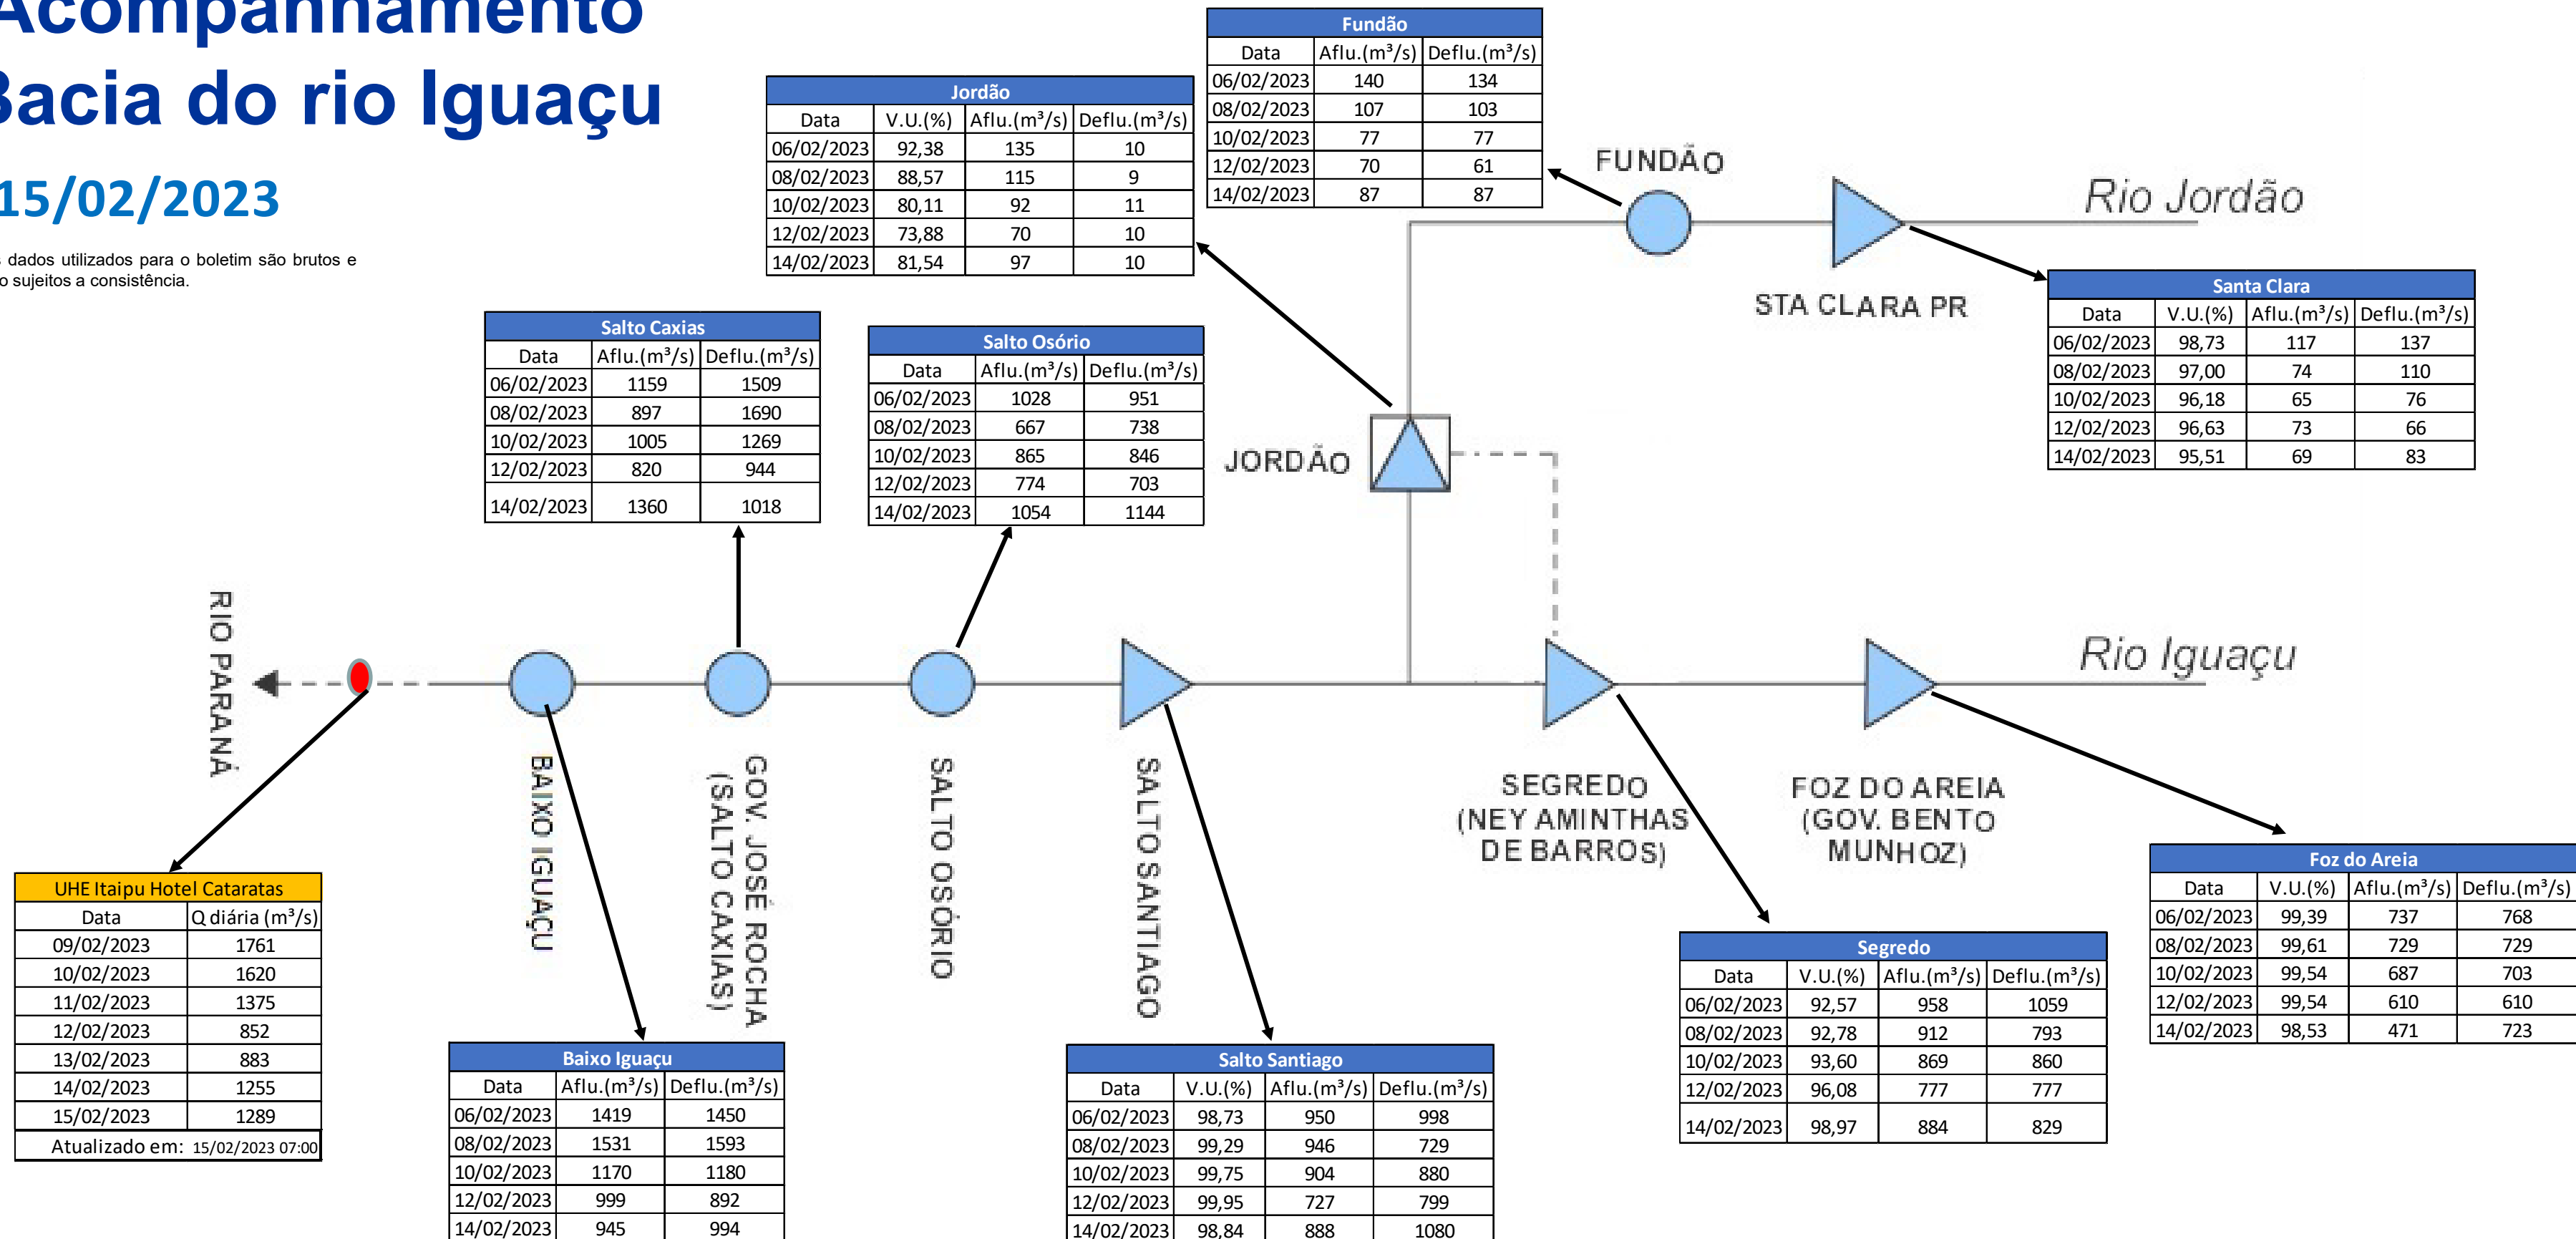

SALA DE SITUAÇÃO

Acompanhamento Bacia do rio Iguaçu

15/02/2023

* Os dados utilizados para o boletim são brutos e estão sujeitos a consistência.

SALA DE SITUAÇÃO

Estação Fluviométrica UHE Itaipu Hotel Cataratas

SALA DE SITUAÇÃO

Acompanhamento Bacia do rio Uruguai 15/02/2023

* Os dados utilizados para o boletim são brutos e estão sujeitos a consistência.