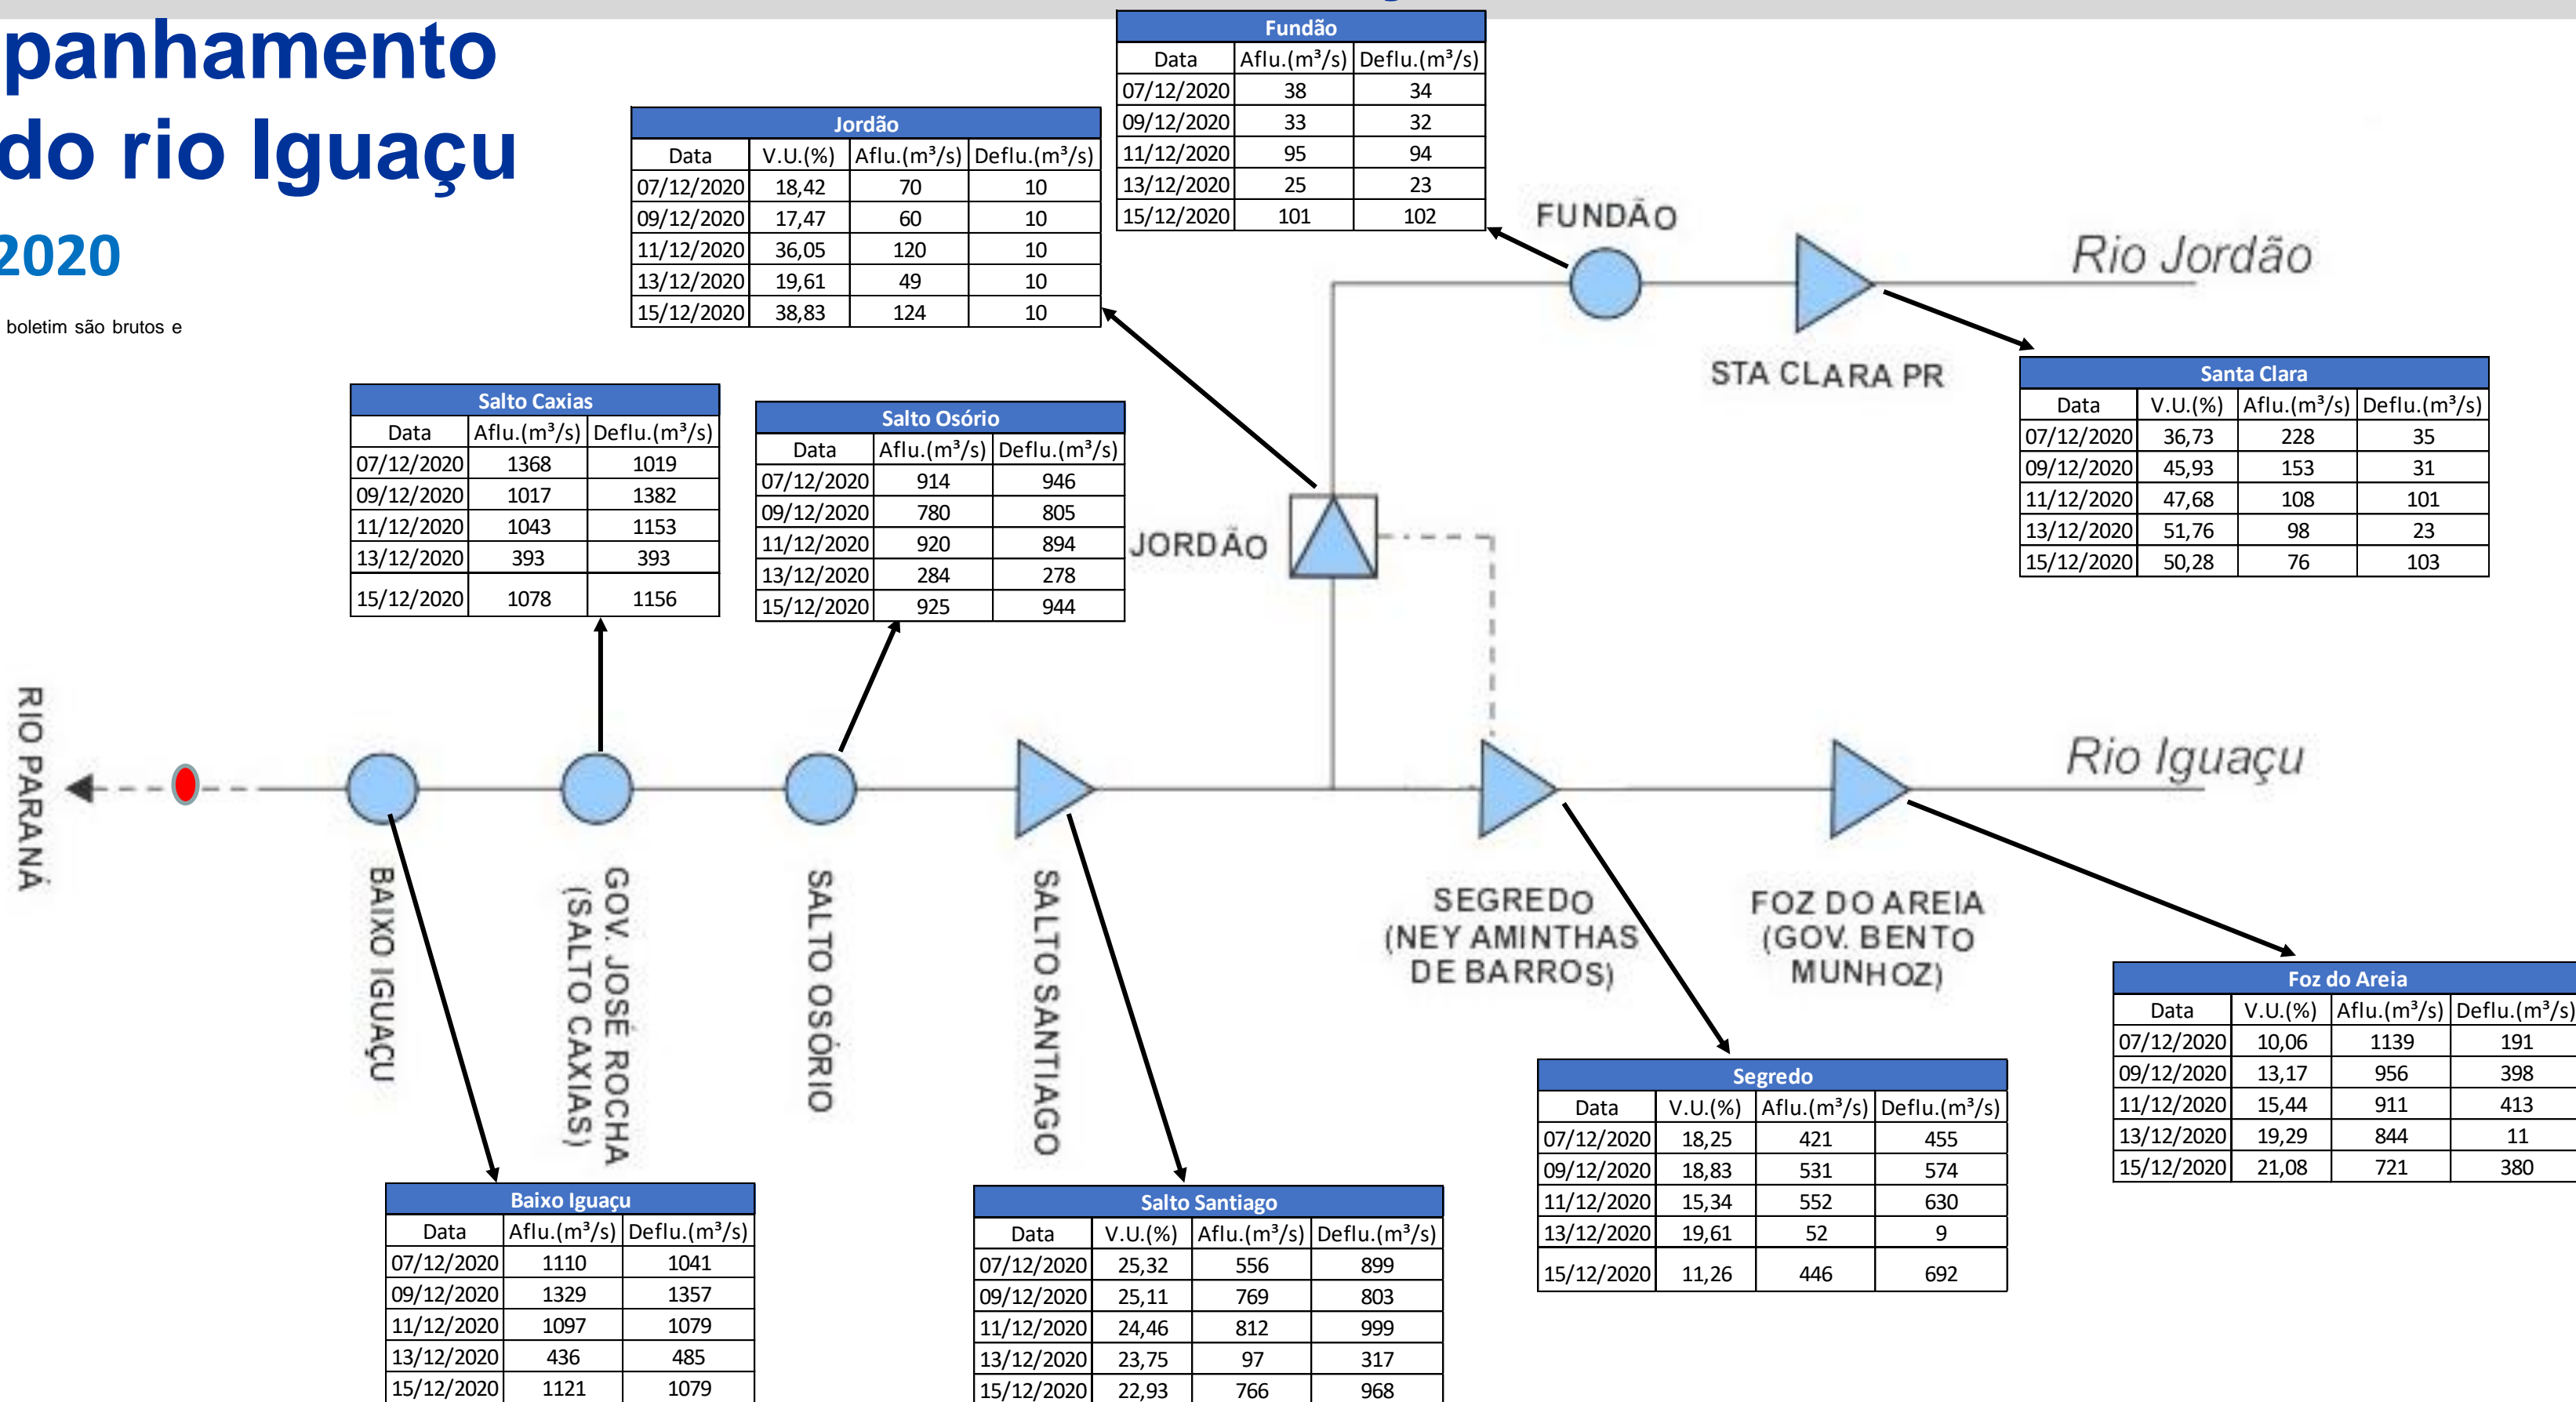

# SALA DE SITUAÇÃO

## Acompanhamento Bacia do rio Iguaçu 16/12/2020

\* Os dados utilizados para o boletim são brutos e estão sujeitos a consistência.

## Acompanhamento Bacia do rio Uruguai 16/12/2020

\* Os dados utilizados para o boletim são brutos e estão sujeitos a consistência.

Passo São João		
Data	Aflu.(m <sup>3</sup> /s)	Deflu.(m <sup>3</sup> /s)
11/12/2020	64	75
12/12/2020	55	72
13/12/2020	55	70
14/12/2020	55	68
15/12/2020	61	53