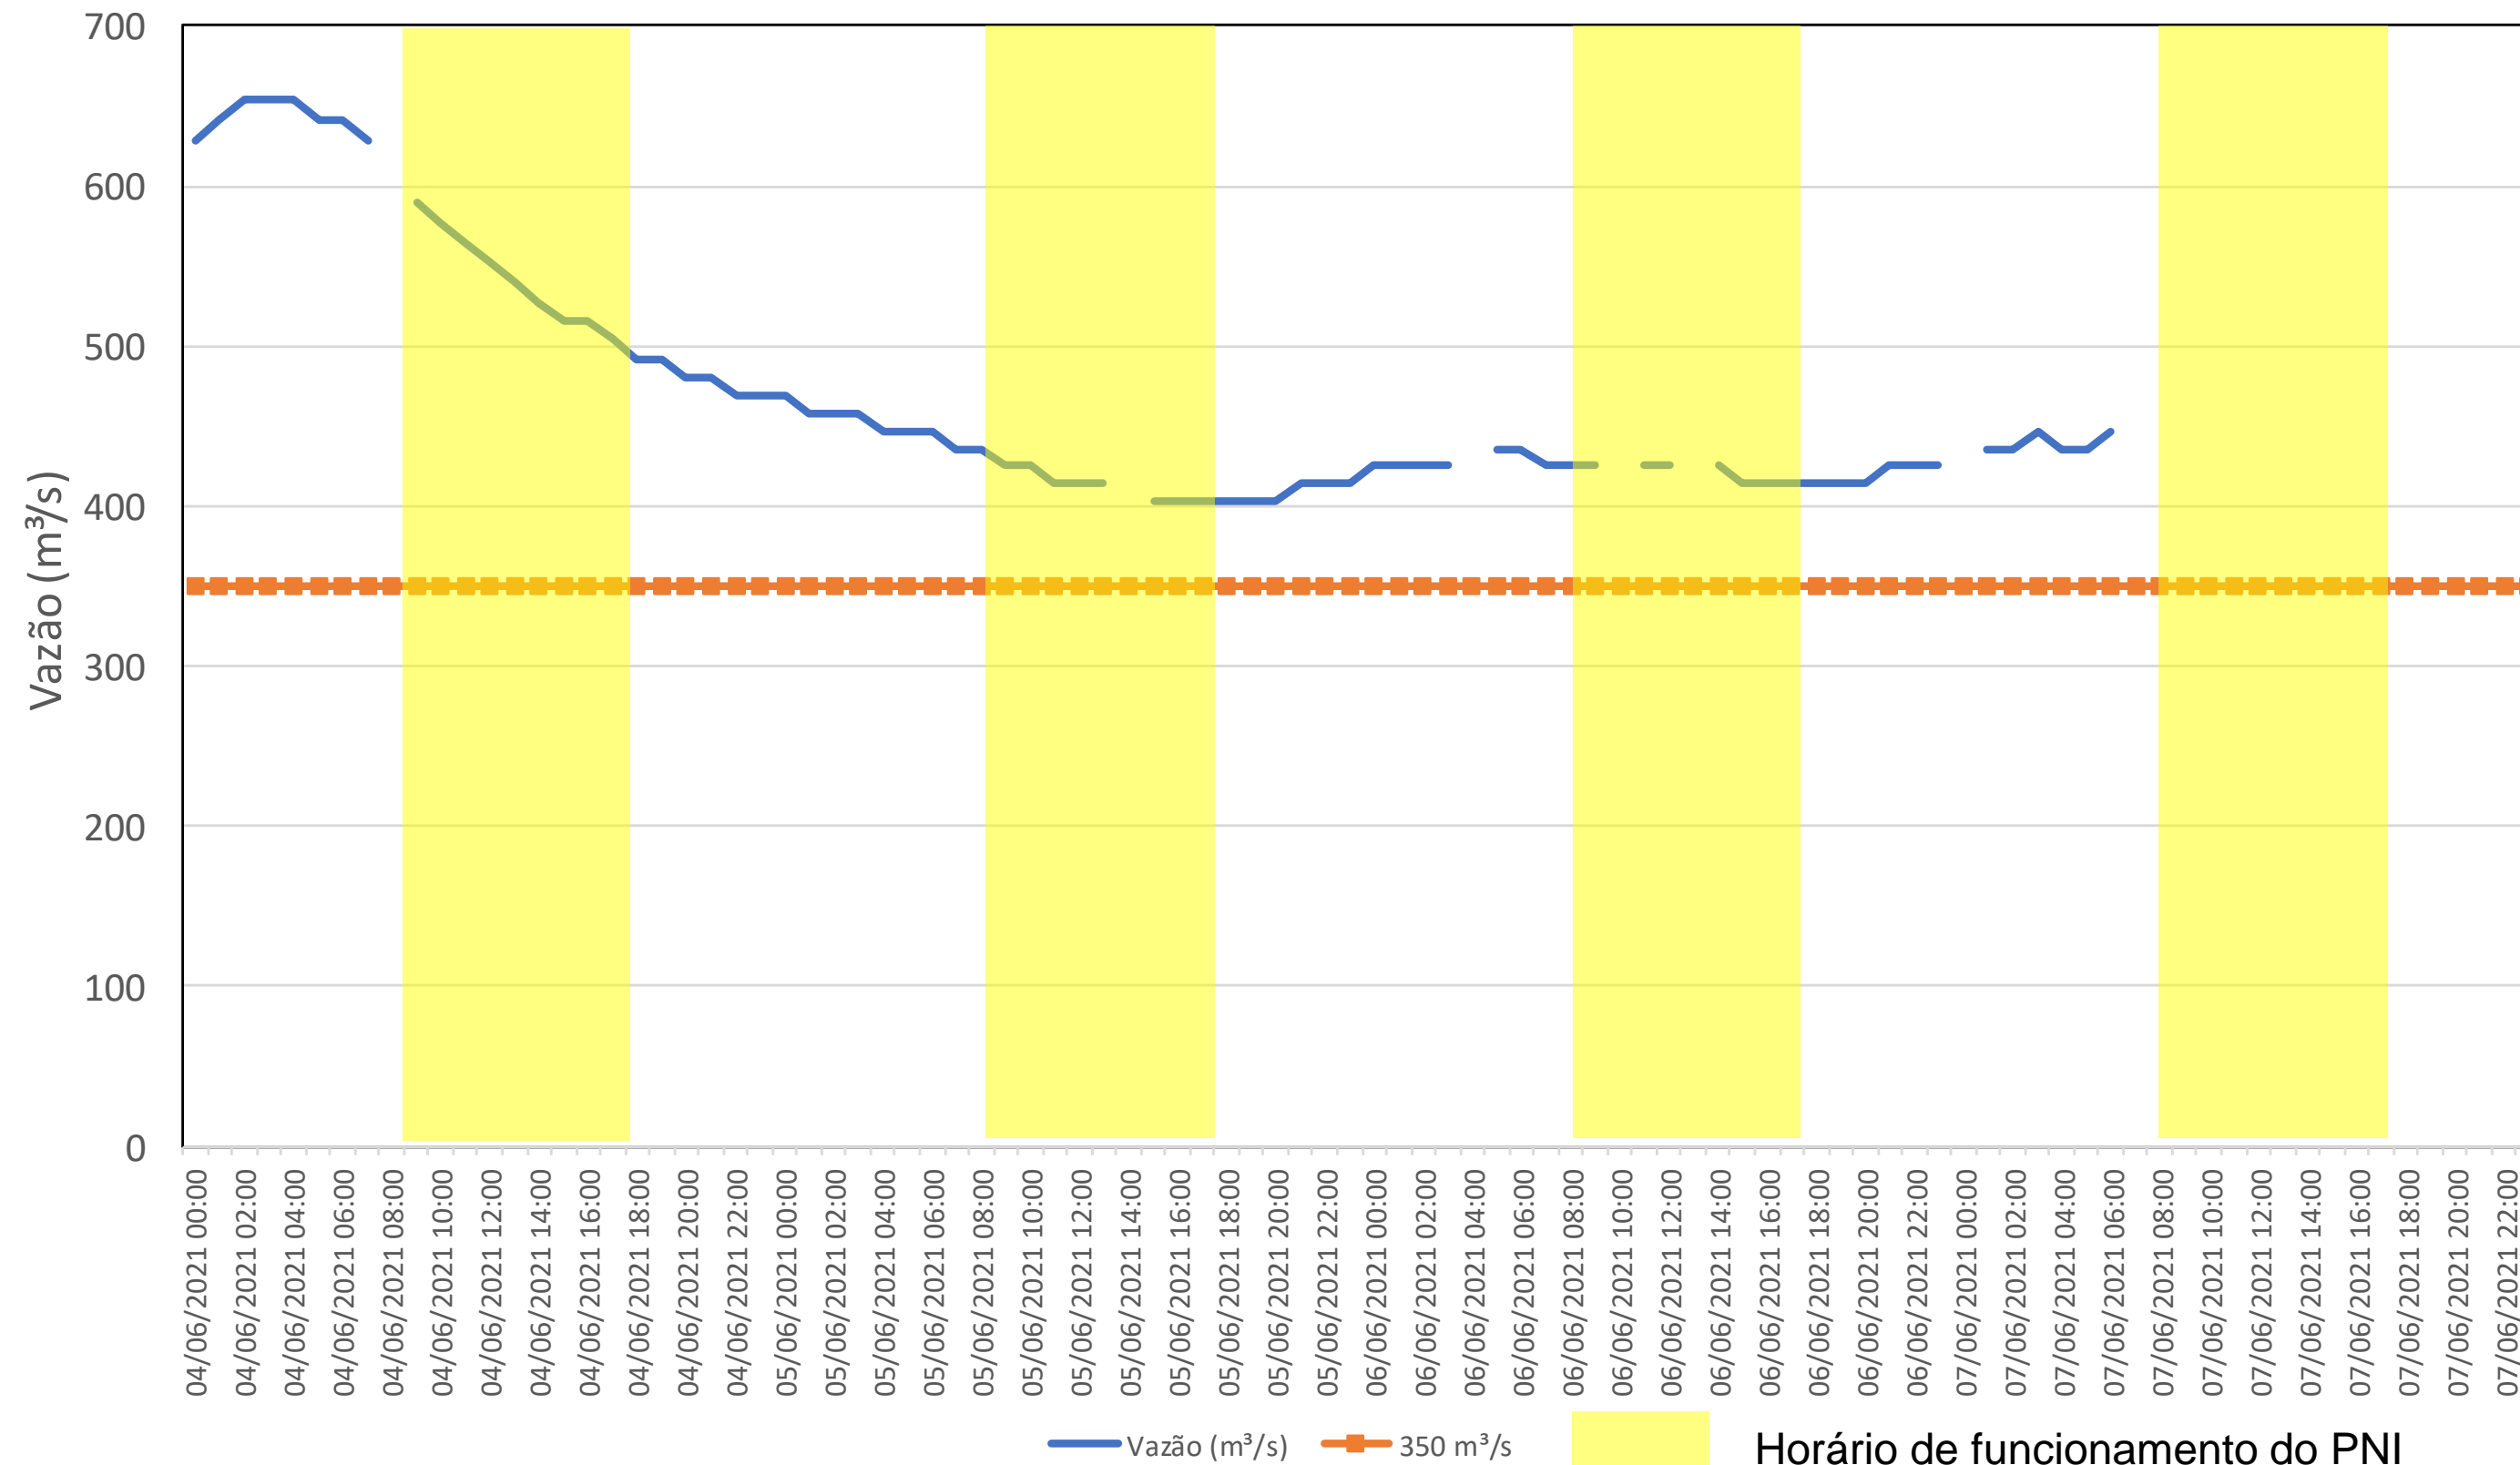

SALA DE SITUAÇÃO

Acompanhamento Bacia do rio Iguaçu

07/06/2021

* Os dados utilizados para o boletim são brutos e estão sujeitos a consistência.

SALA DE SITUAÇÃO

Estação Fluviométrica UHE Itaipu Hotel Cataratas

SALA DE SITUAÇÃO

Acompanhamento Bacia do rio Uruguai

07/06/2021

* Os dados utilizados para o boletim são brutos e estão sujeitos a consistência.