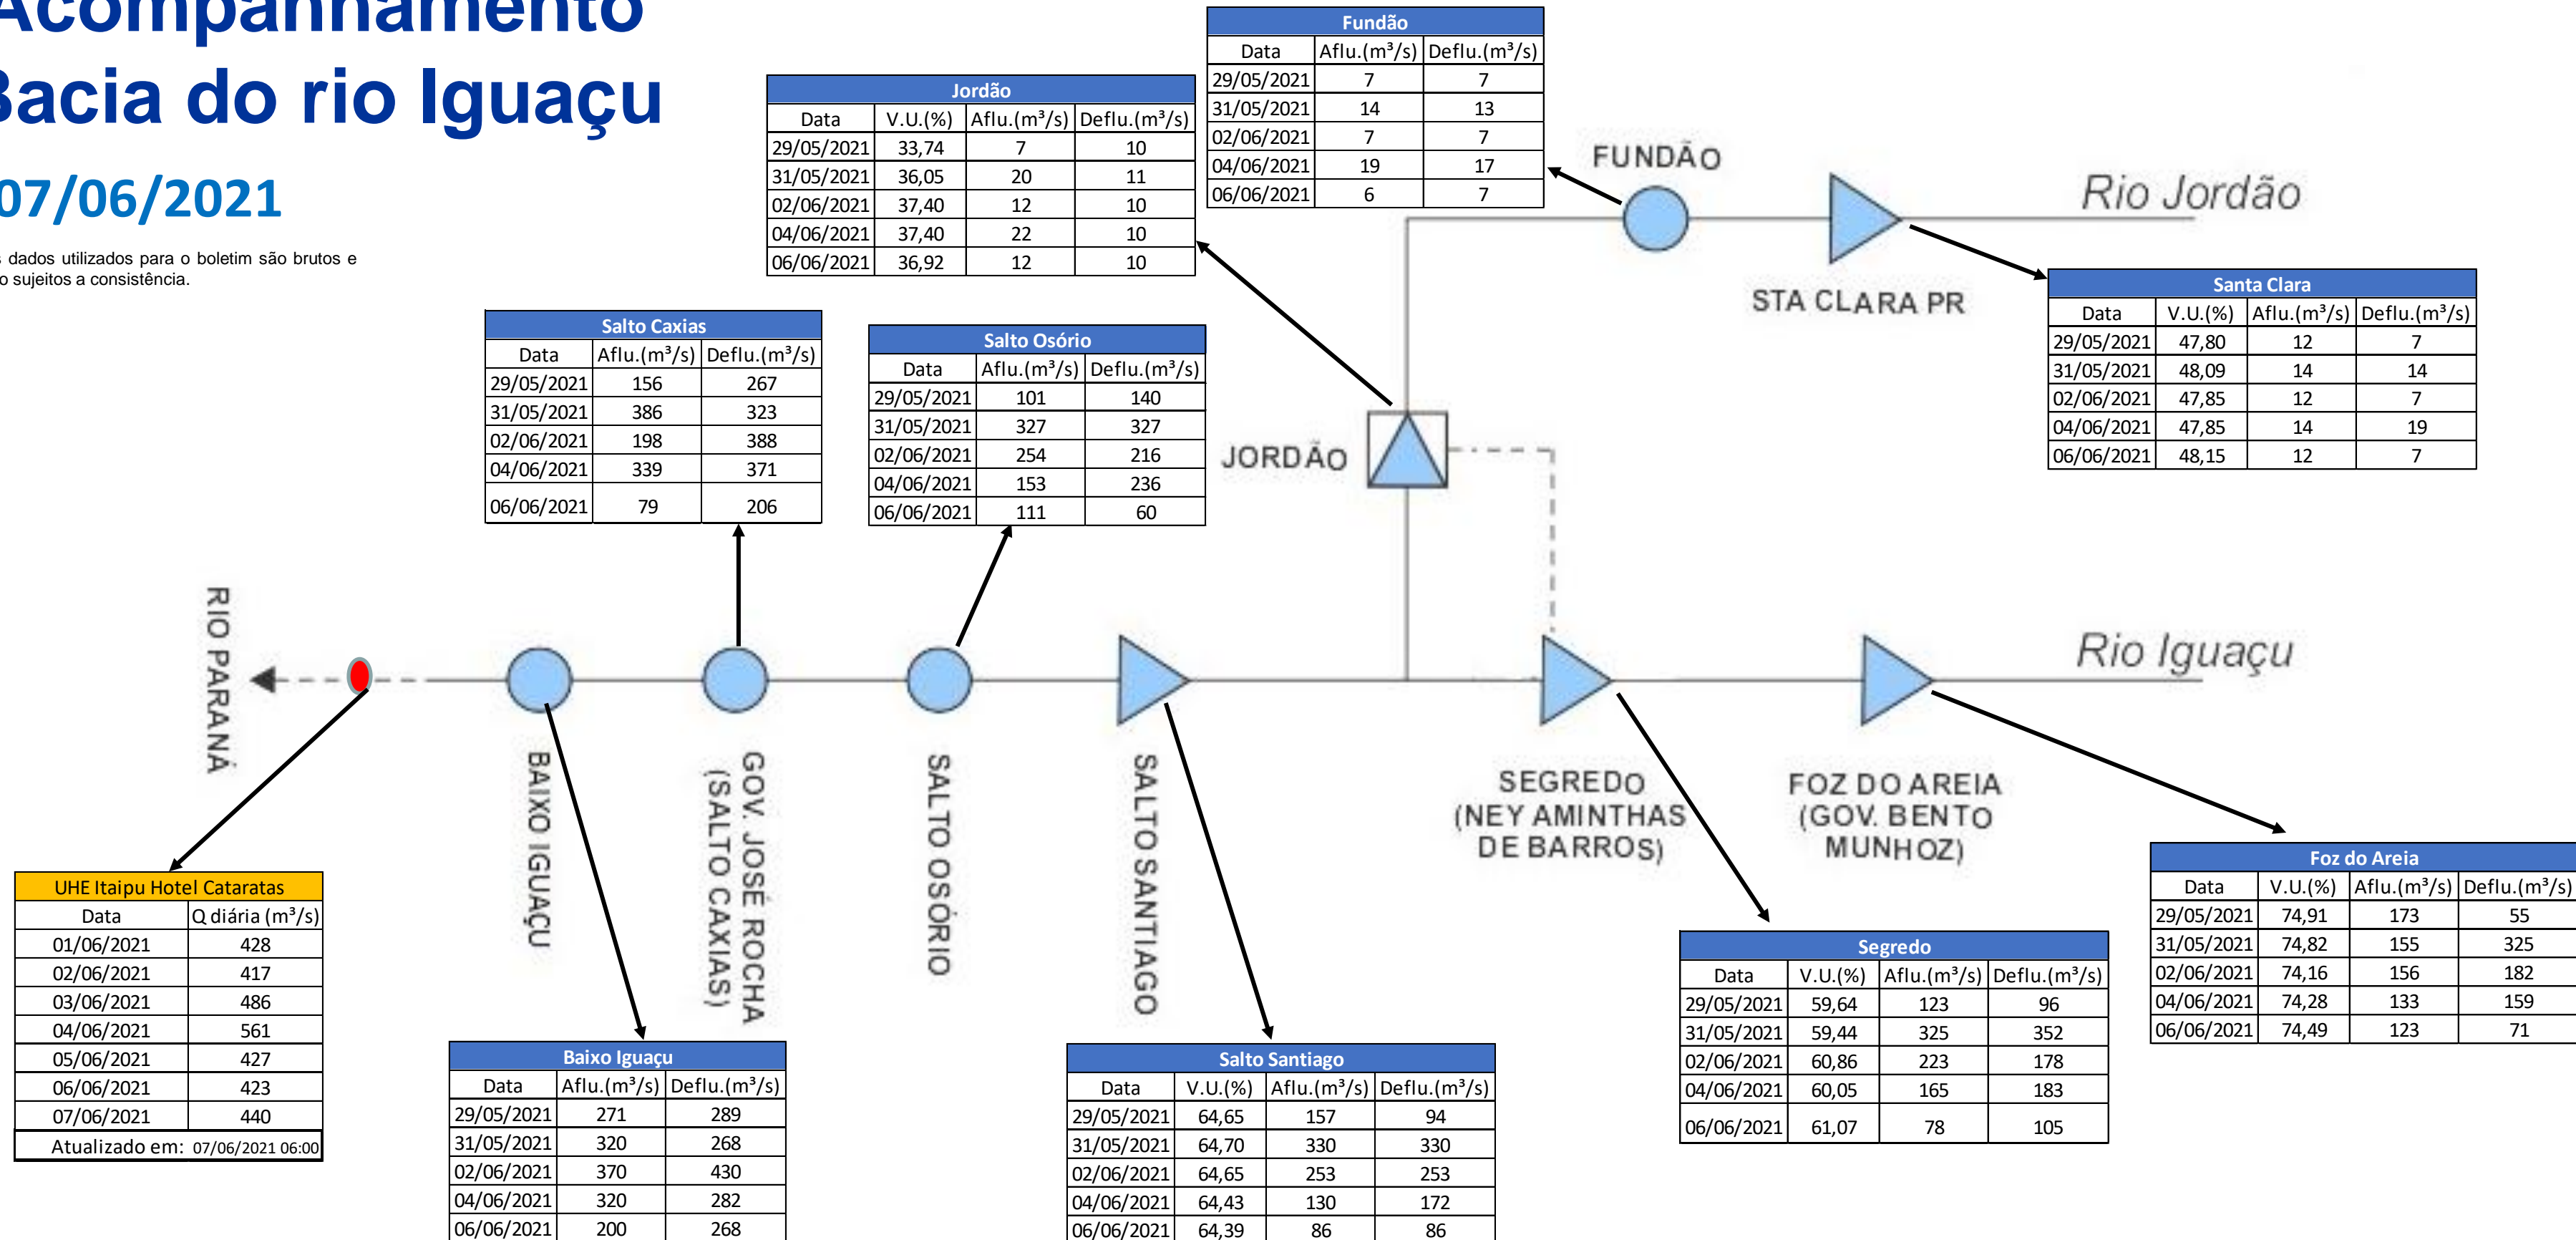

SALA DE SITUAÇÃO

Acompanhamento Bacia do rio Iguaçu

07/06/2021

* Os dados utilizados para o boletim são brutos e estão sujeitos a consistência.

SALA DE SITUAÇÃO

Estação Fluviométrica UHE Itaipu Hotel Cataratas

SALA DE SITUAÇÃO

Acompanhamento Bacia do rio Uruguai

07/06/2021

* Os dados utilizados para o boletim são brutos e estão sujeitos a consistência.