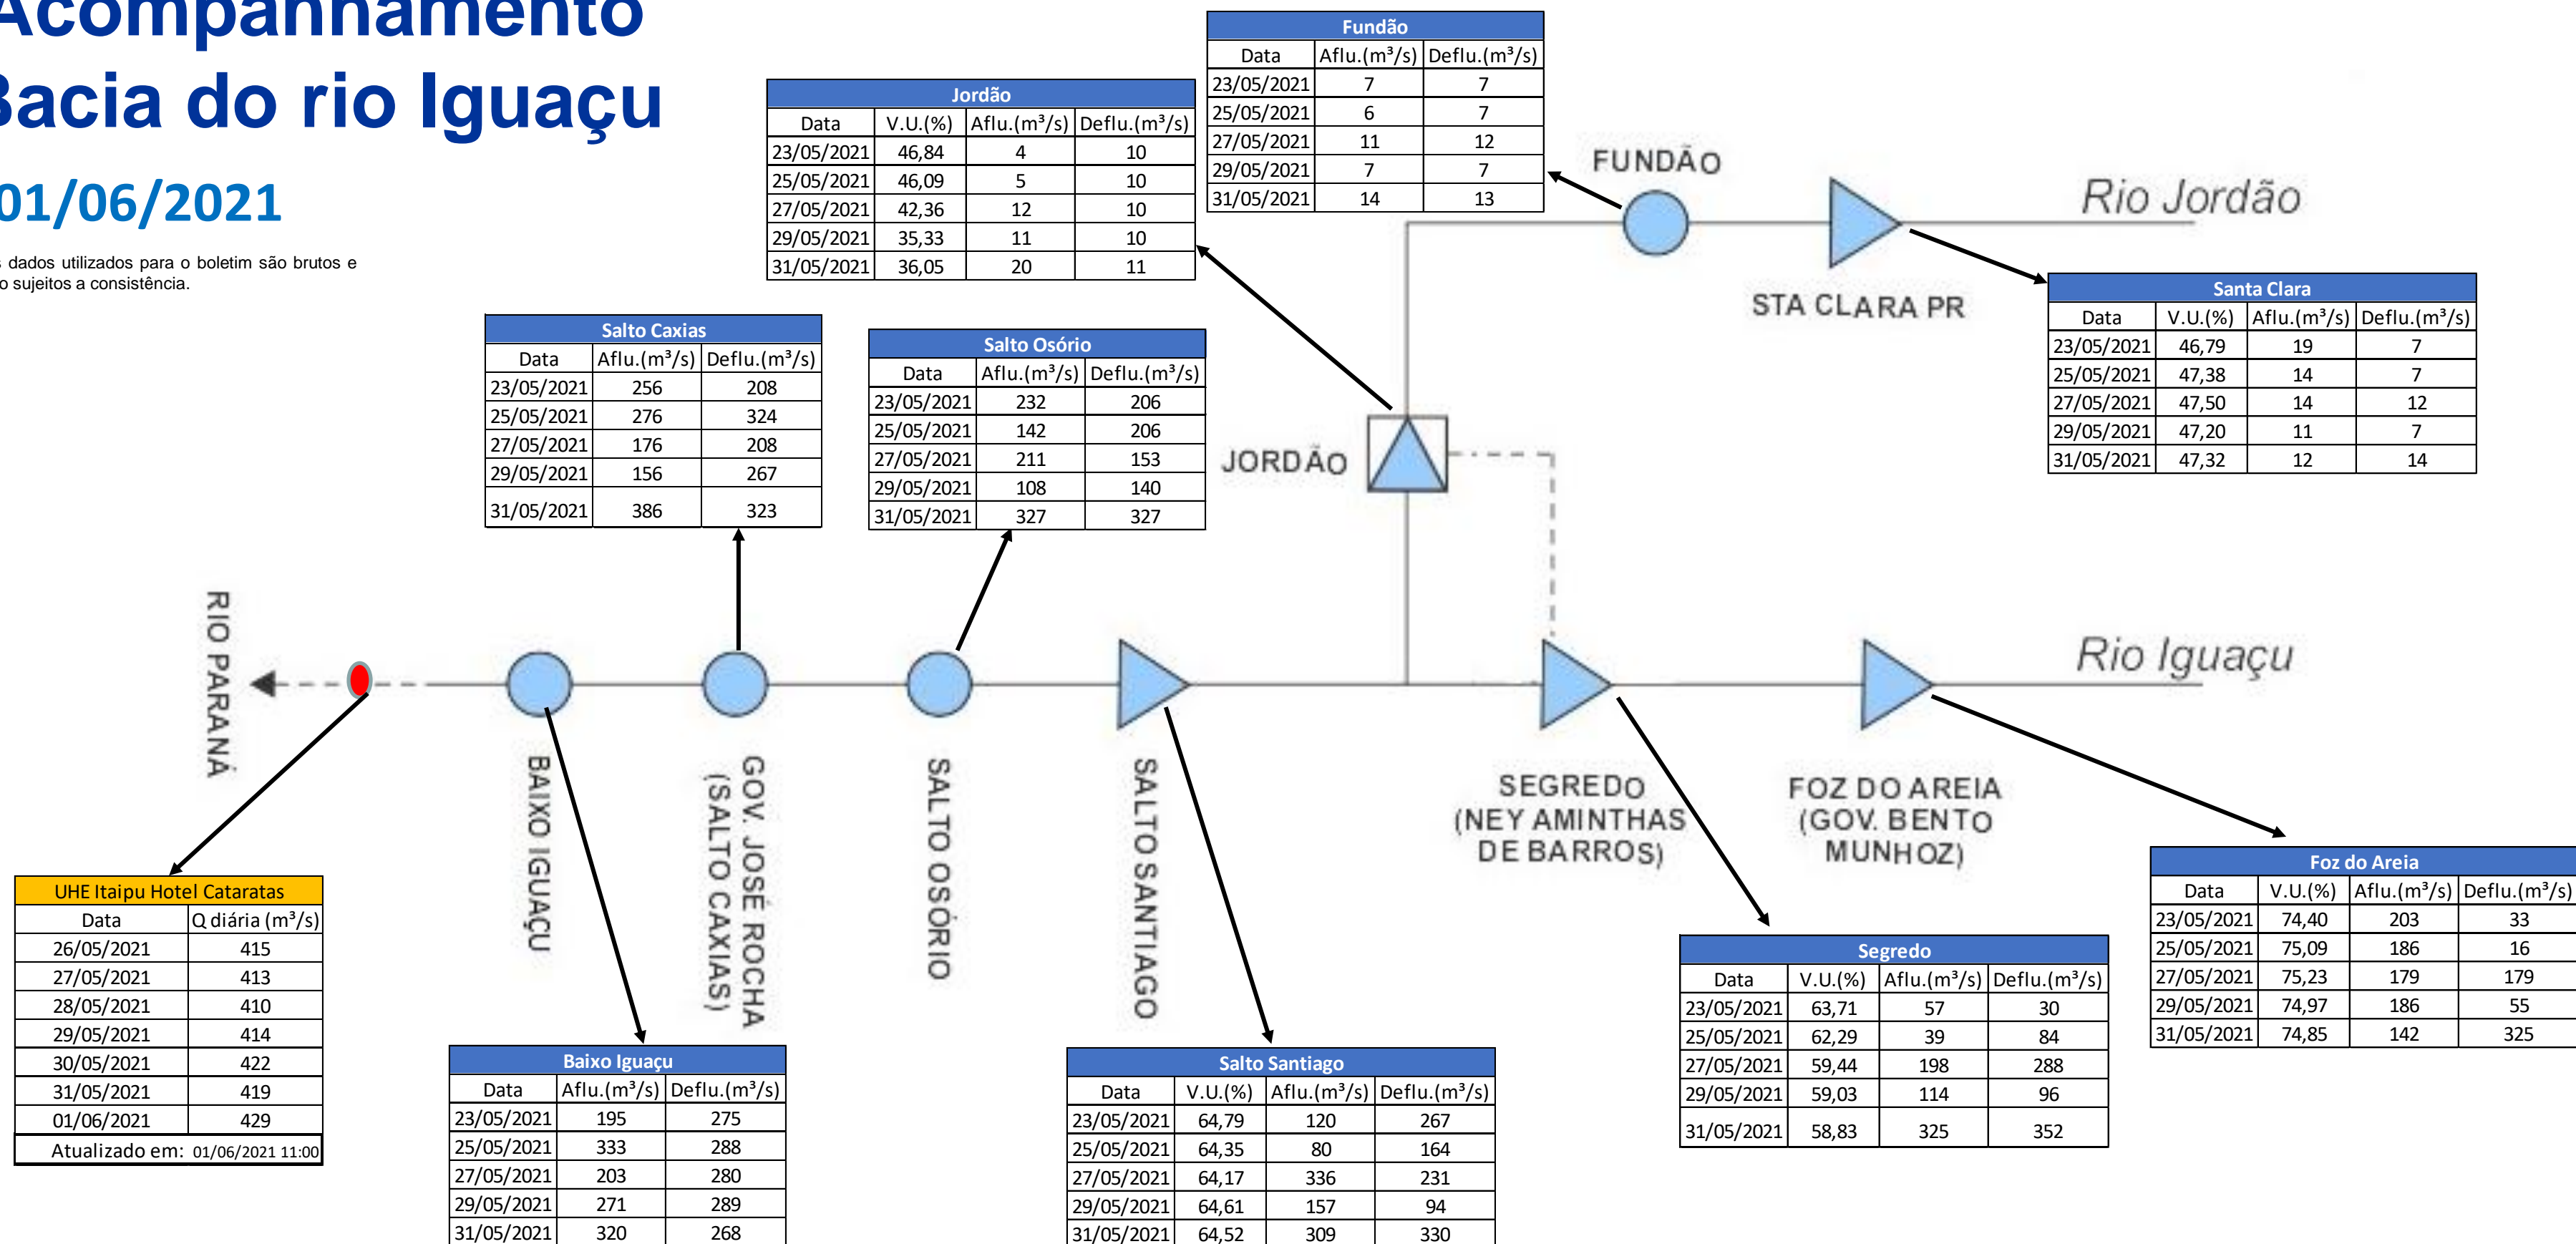

SALA DE SITUAÇÃO

Acompanhamento Bacia do rio Iguaçu

01/06/2021

* Os dados utilizados para o boletim são brutos e estão sujeitos a consistência.

SALA DE SITUAÇÃO

Estação Fluviométrica UHE Itaipu Hotel Cataratas