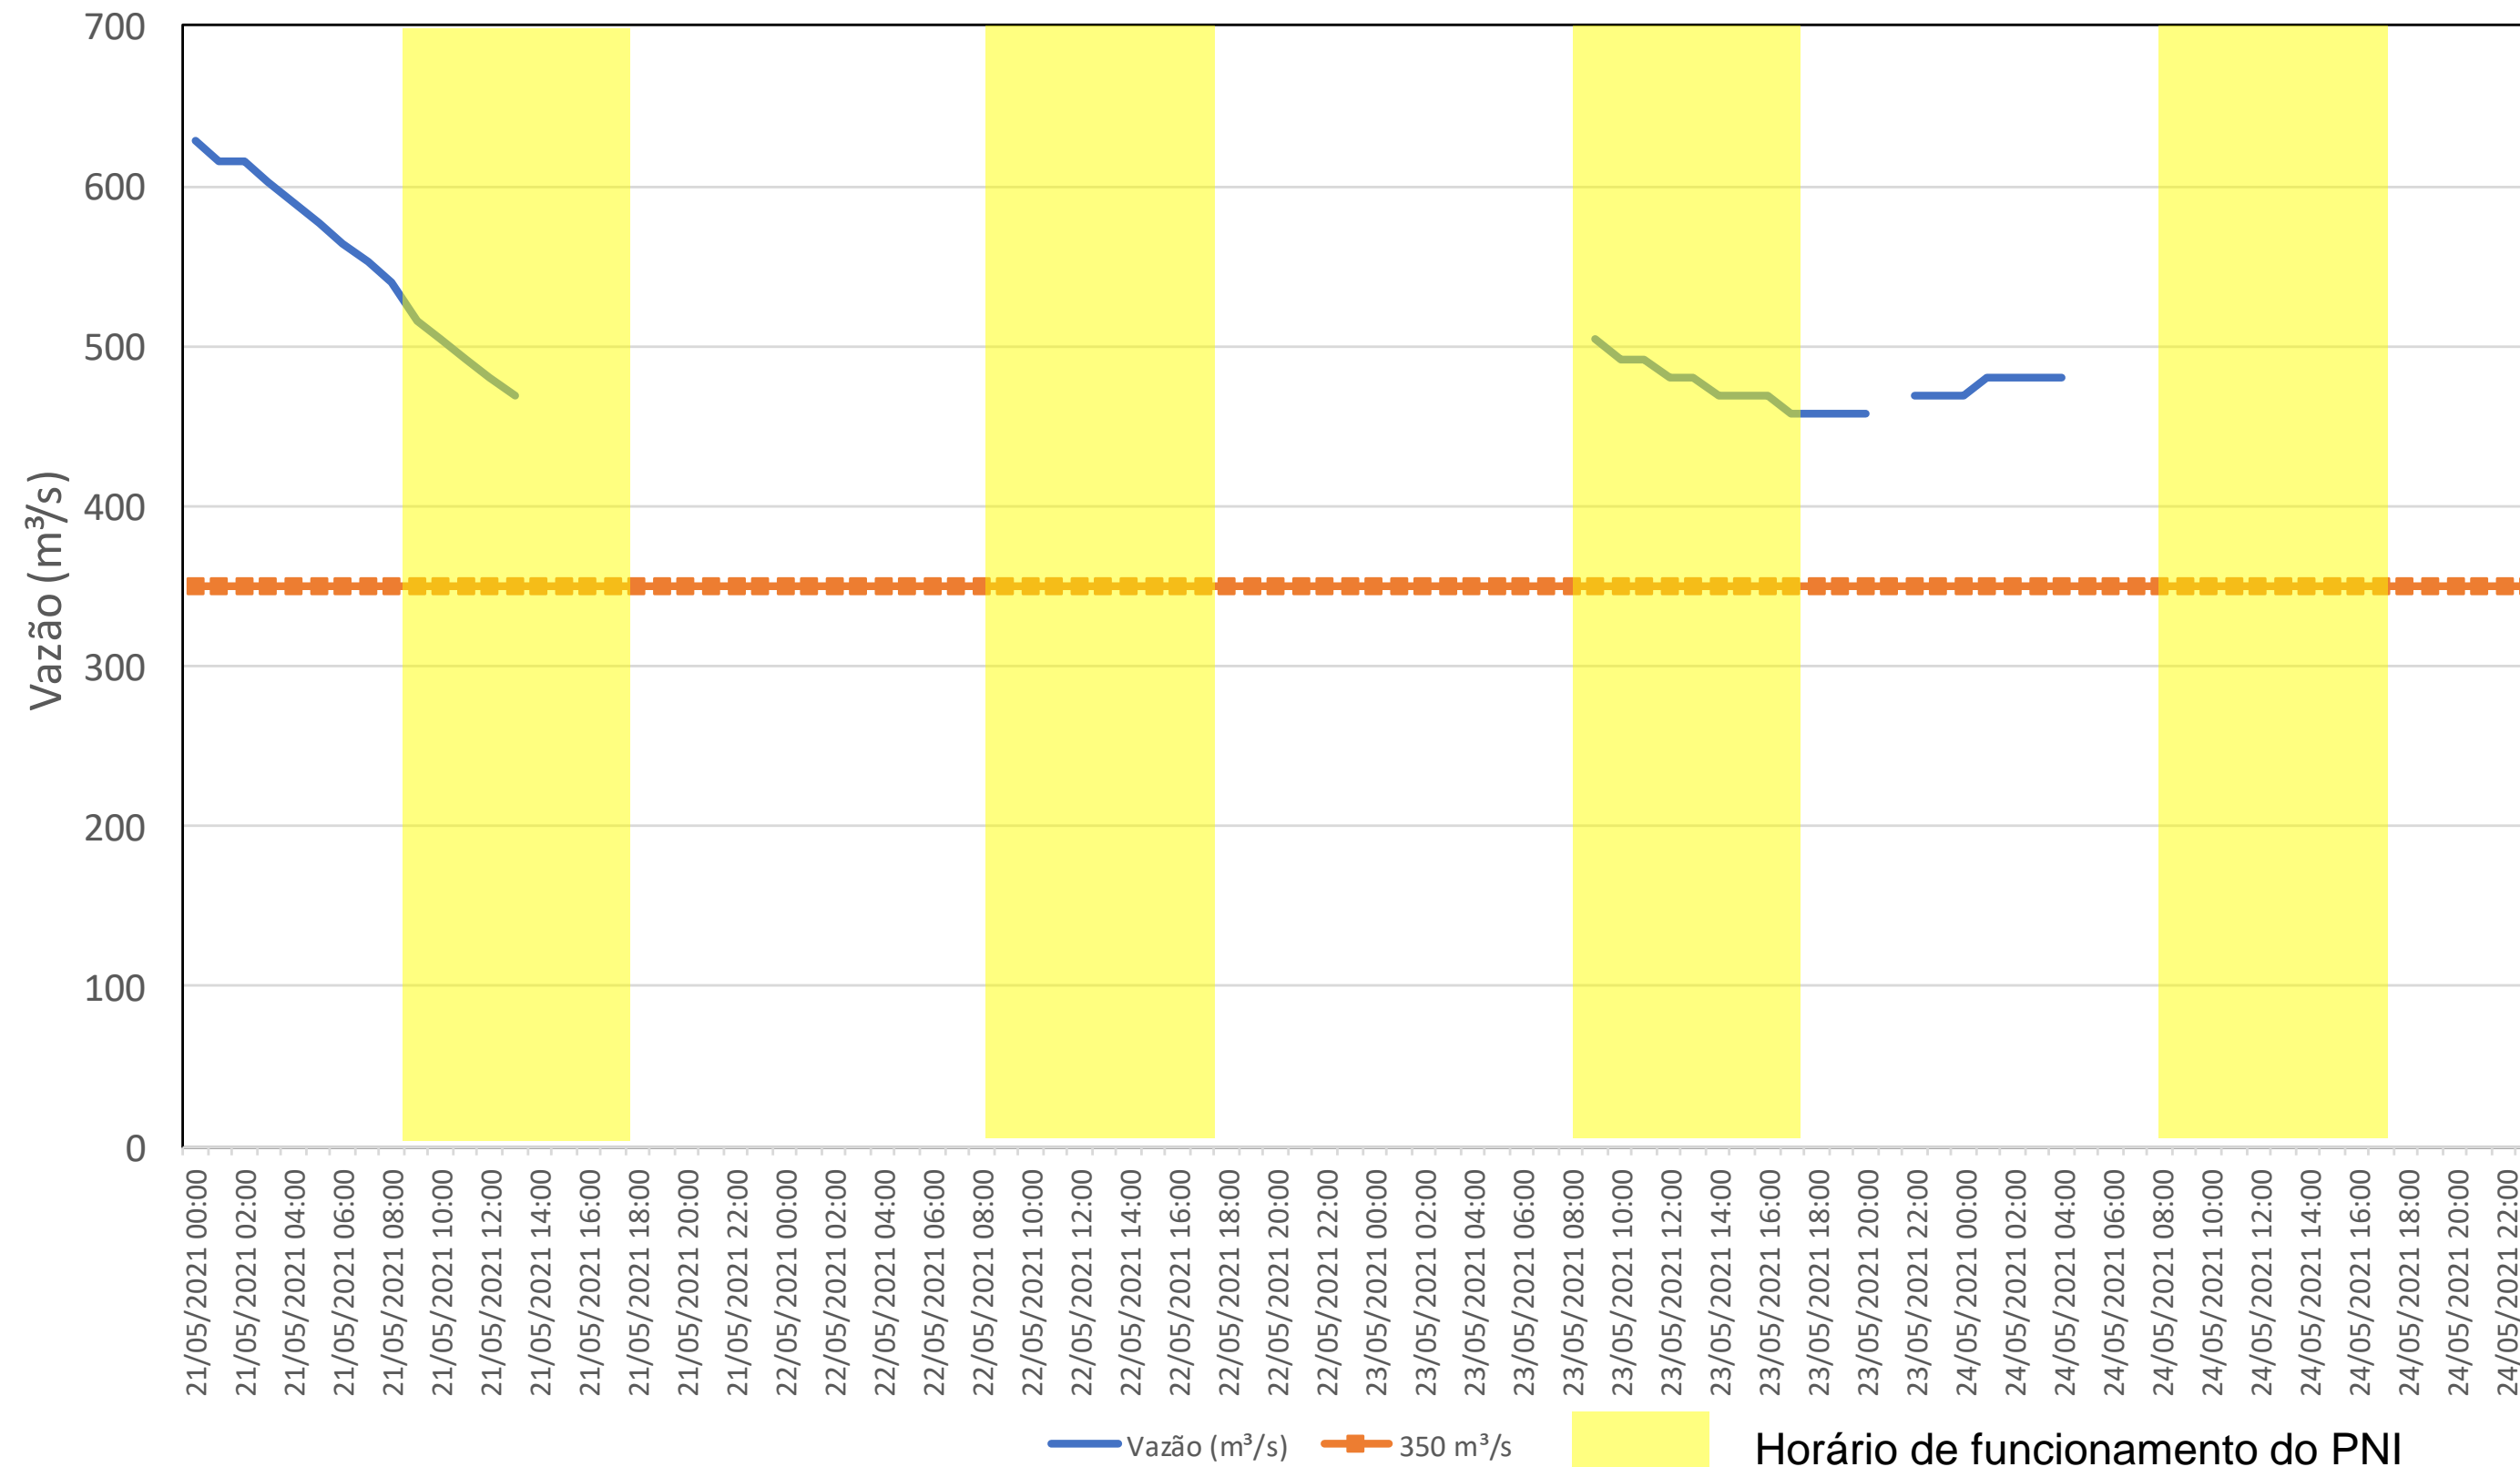

SALA DE SITUAÇÃO

Acompanhamento Bacia do rio Iguaçu

24/05/2021

* Os dados utilizados para o boletim são brutos e estão sujeitos a consistência.

SALA DE SITUAÇÃO

Estação Fluviométrica UHE Itaipu Hotel Cataratas

SALA DE SITUAÇÃO

Acompanhamento Bacia do rio Uruguai

24/05/2021

* Os dados utilizados para o boletim são brutos e estão sujeitos a consistência.