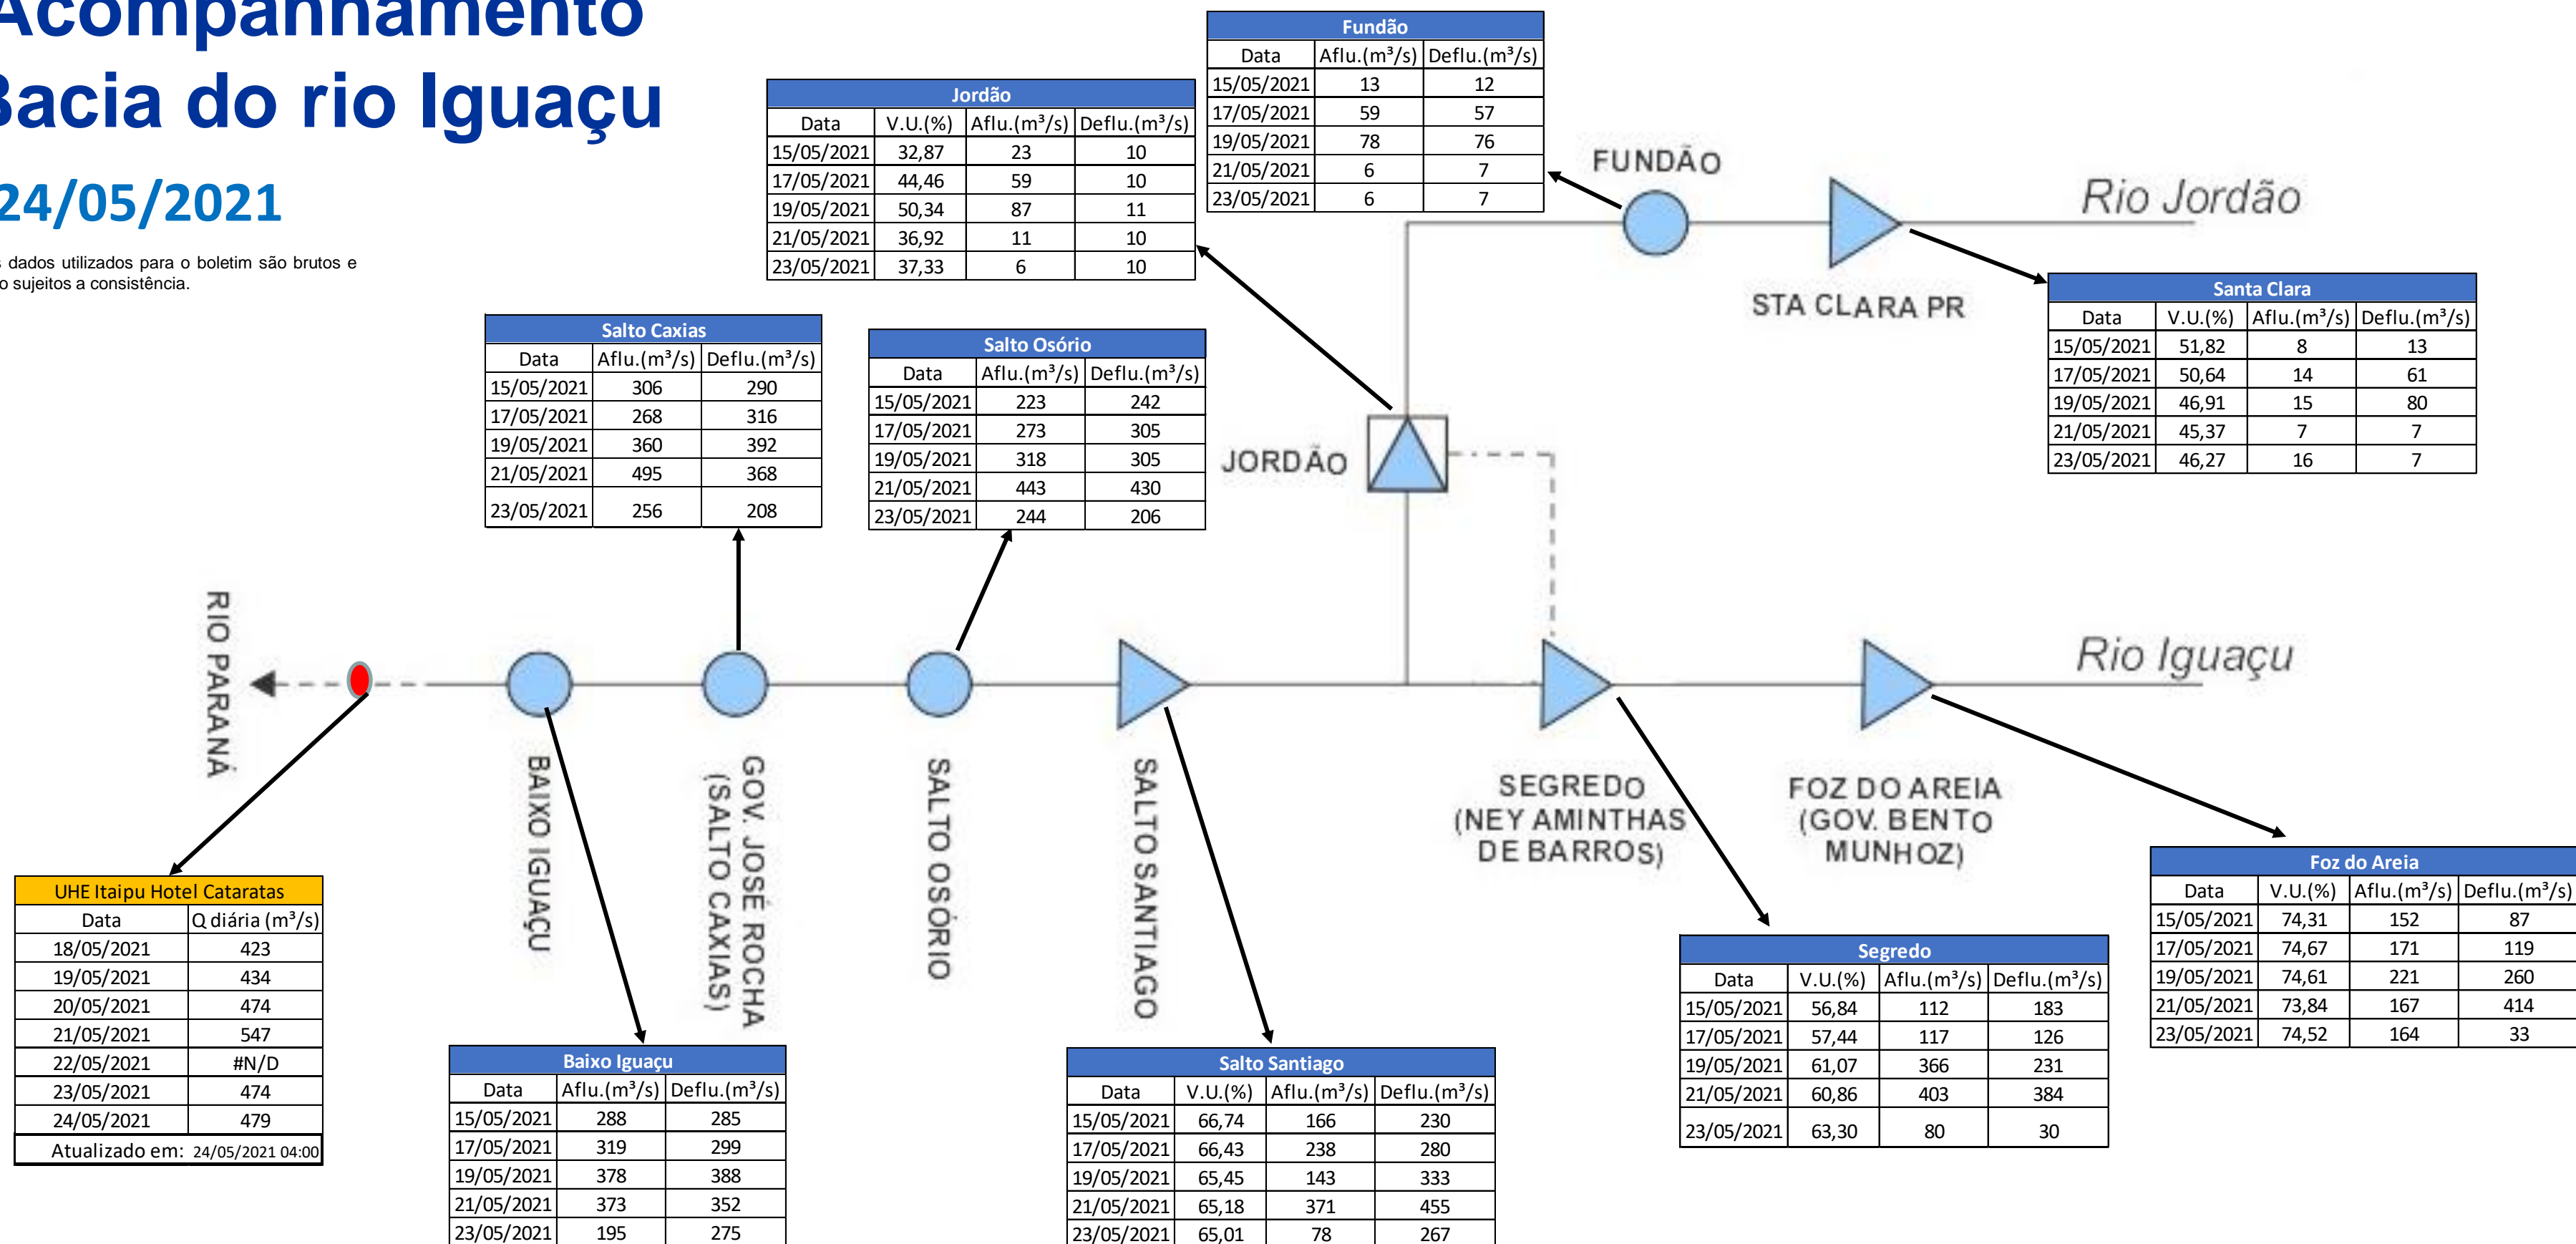

SALA DE SITUAÇÃO

Acompanhamento Bacia do rio Iguaçu

24/05/2021

* Os dados utilizados para o boletim são brutos e estão sujeitos a consistência.

SALA DE SITUAÇÃO

Estação Fluviométrica UHE Itaipu Hotel Cataratas

SALA DE SITUAÇÃO

Acompanhamento Bacia do rio Uruguai

24/05/2021

* Os dados utilizados para o boletim são brutos e estão sujeitos a consistência.