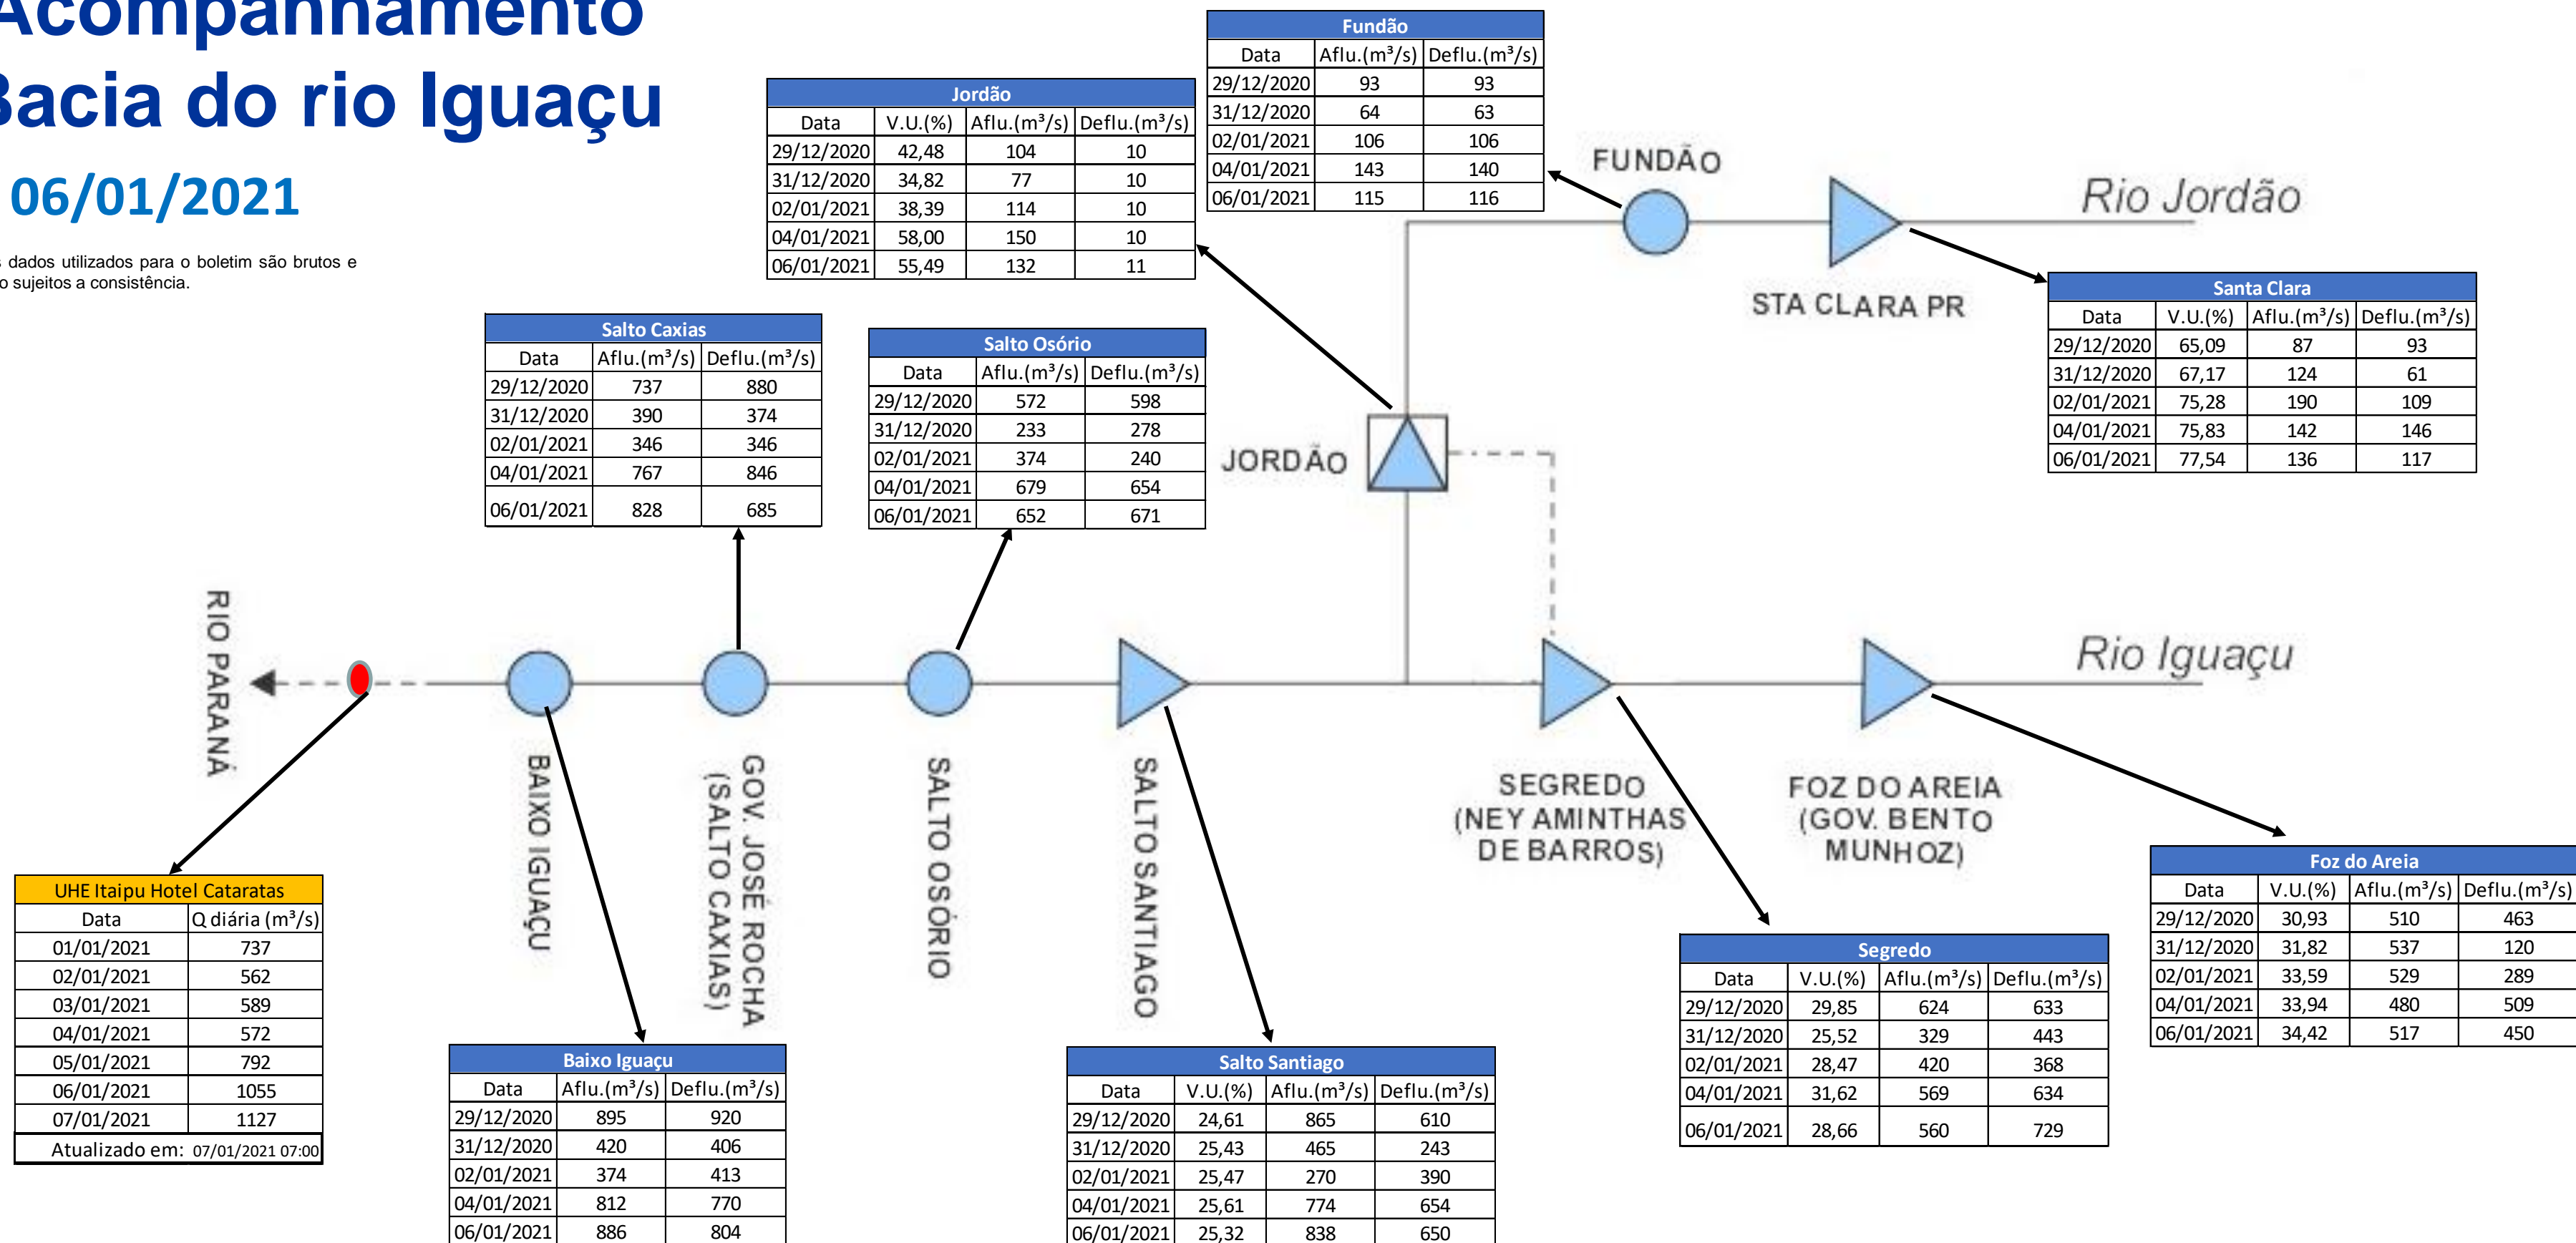

SALA DE SITUAÇÃO

Acompanhamento Bacia do rio Iguaçu

06/01/2021

* Os dados utilizados para o boletim são brutos e estão sujeitos a consistência.

SALA DE SITUAÇÃO

Estação Fluviométrica UHE Itaipu Hotel Cataratas

SALA DE SITUAÇÃO

Acompanhamento Bacia do rio Uruguai

06/01/2021

* Os dados utilizados para o boletim são brutos e estão sujeitos a consistência.