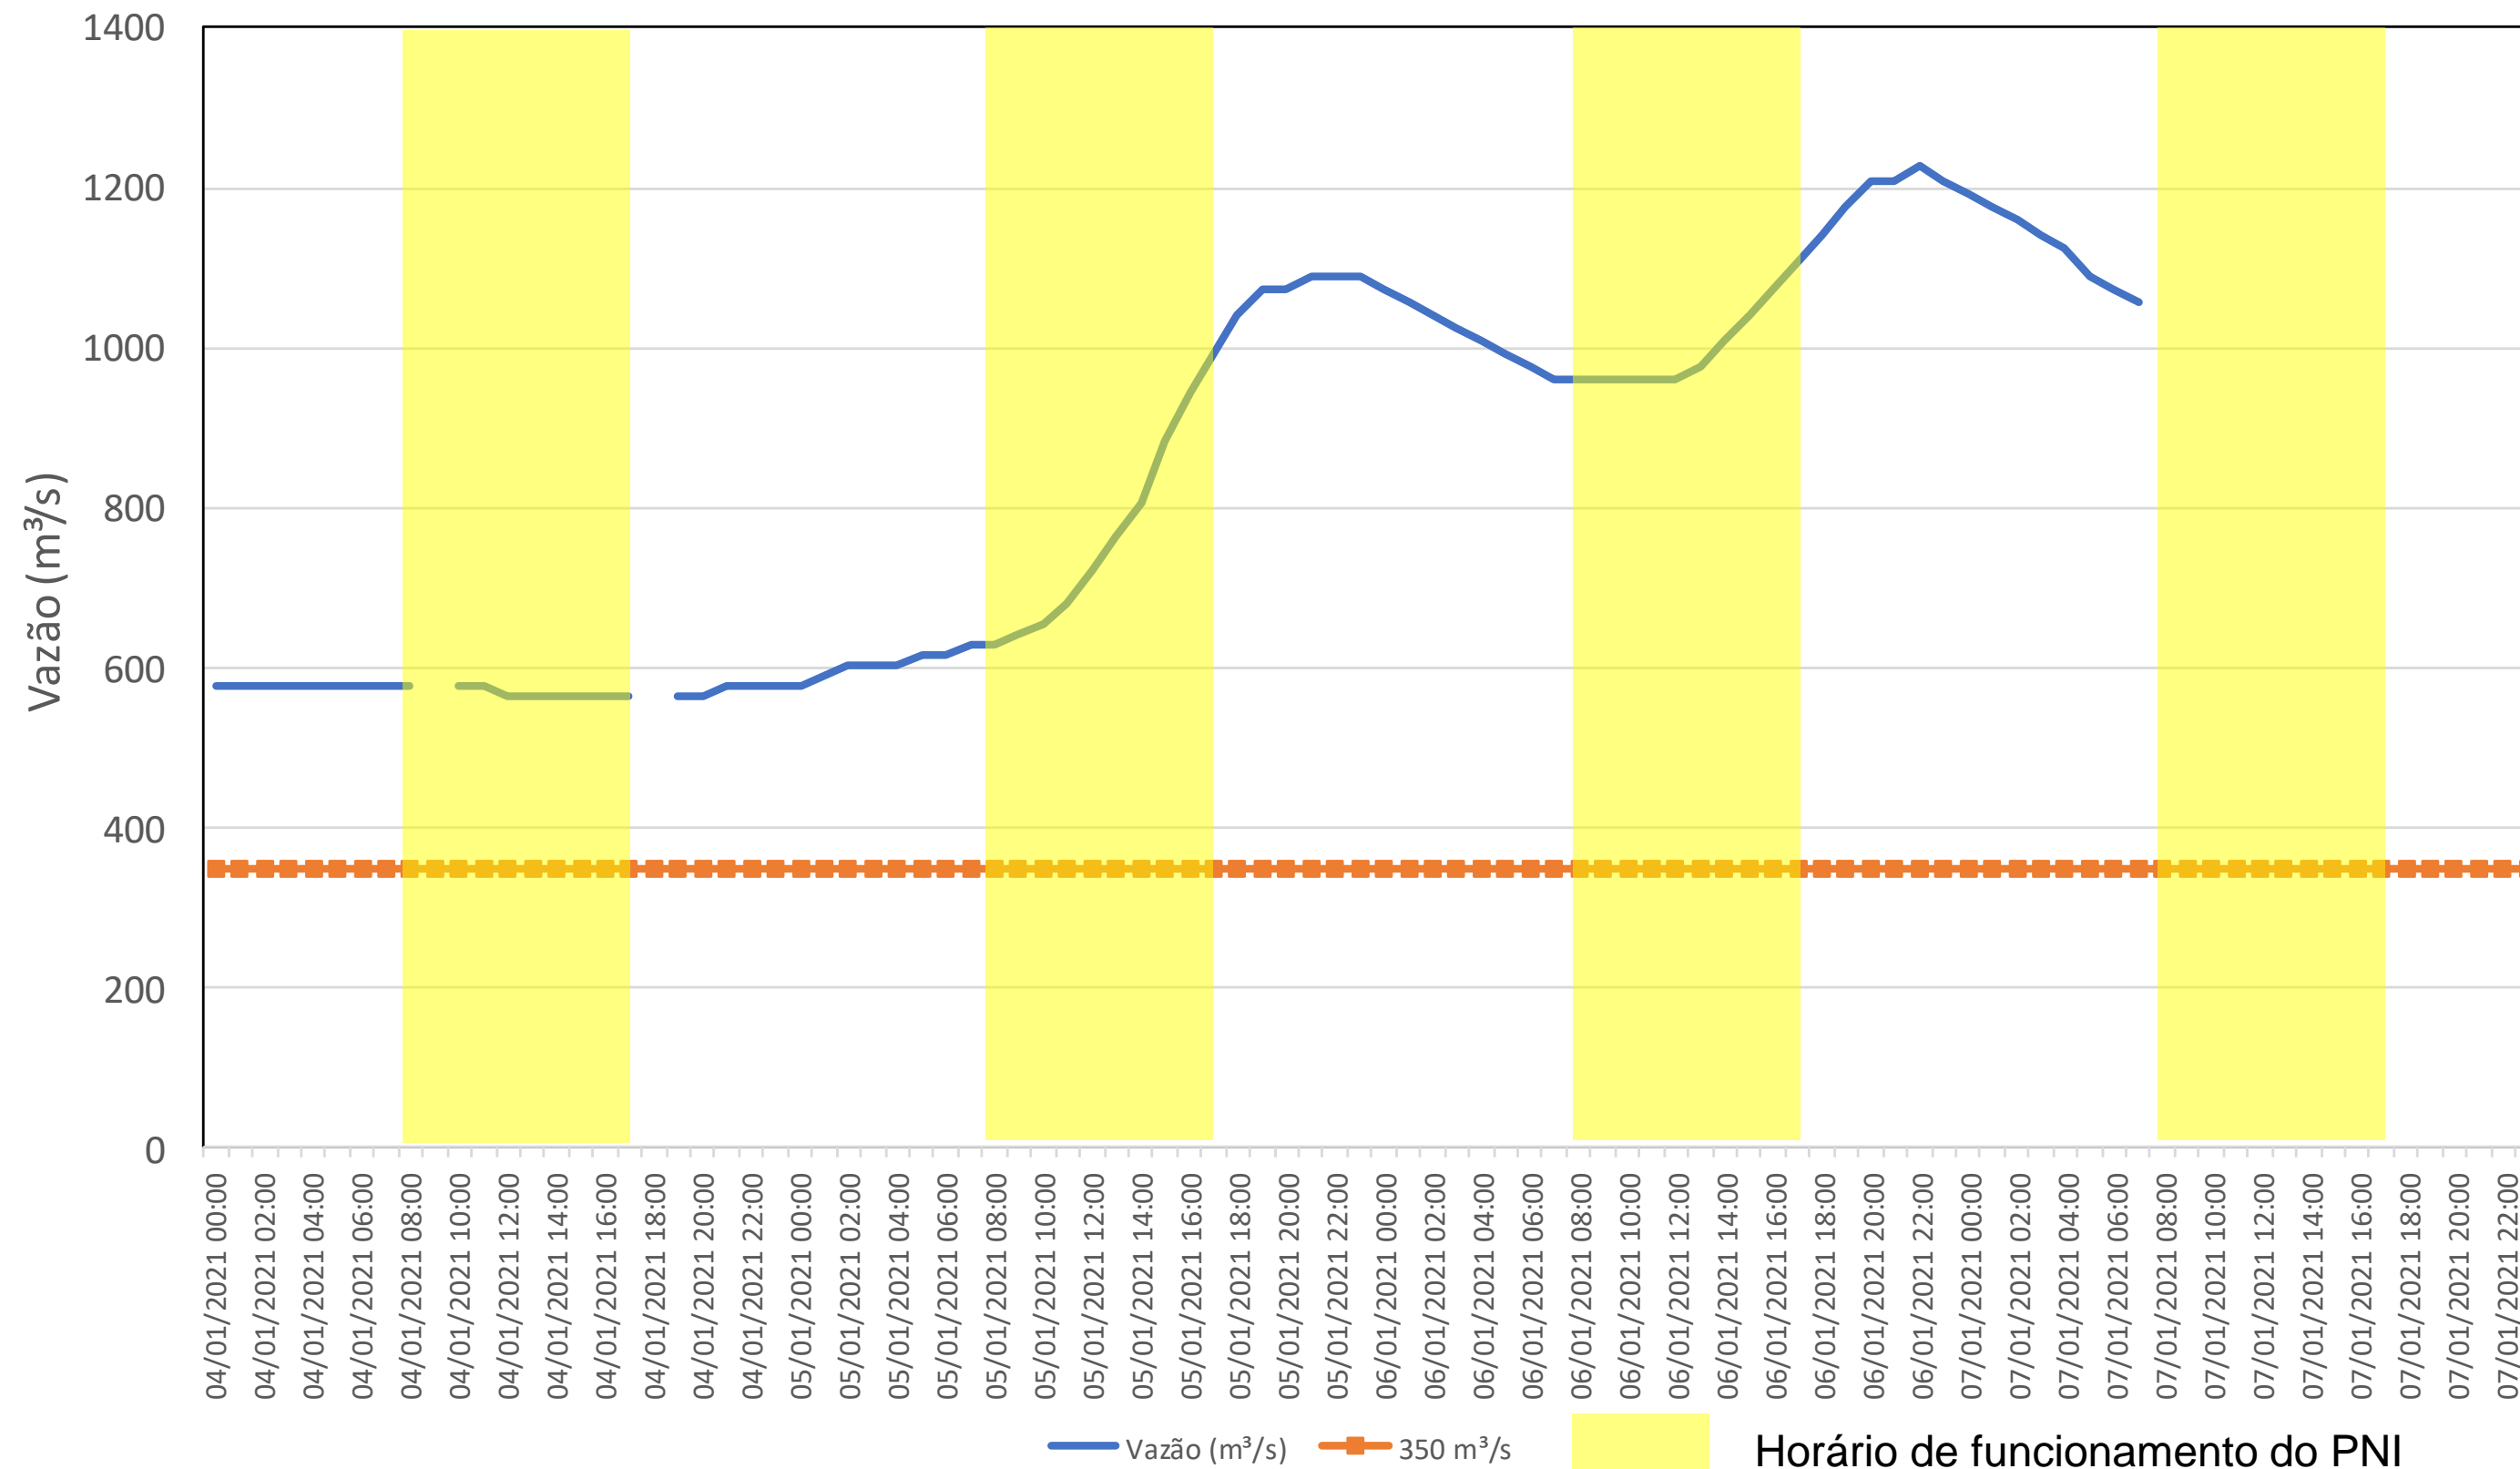

SALA DE SITUAÇÃO

Acompanhamento Bacia do rio Iguaçu

06/01/2021

* Os dados utilizados para o boletim são brutos e estão sujeitos a consistência.

SALA DE SITUAÇÃO

Estação Fluviométrica UHE Itaipu Hotel Cataratas

SALA DE SITUAÇÃO

Acompanhamento Bacia do rio Uruguai

06/01/2021

* Os dados utilizados para o boletim são brutos e estão sujeitos a consistência.