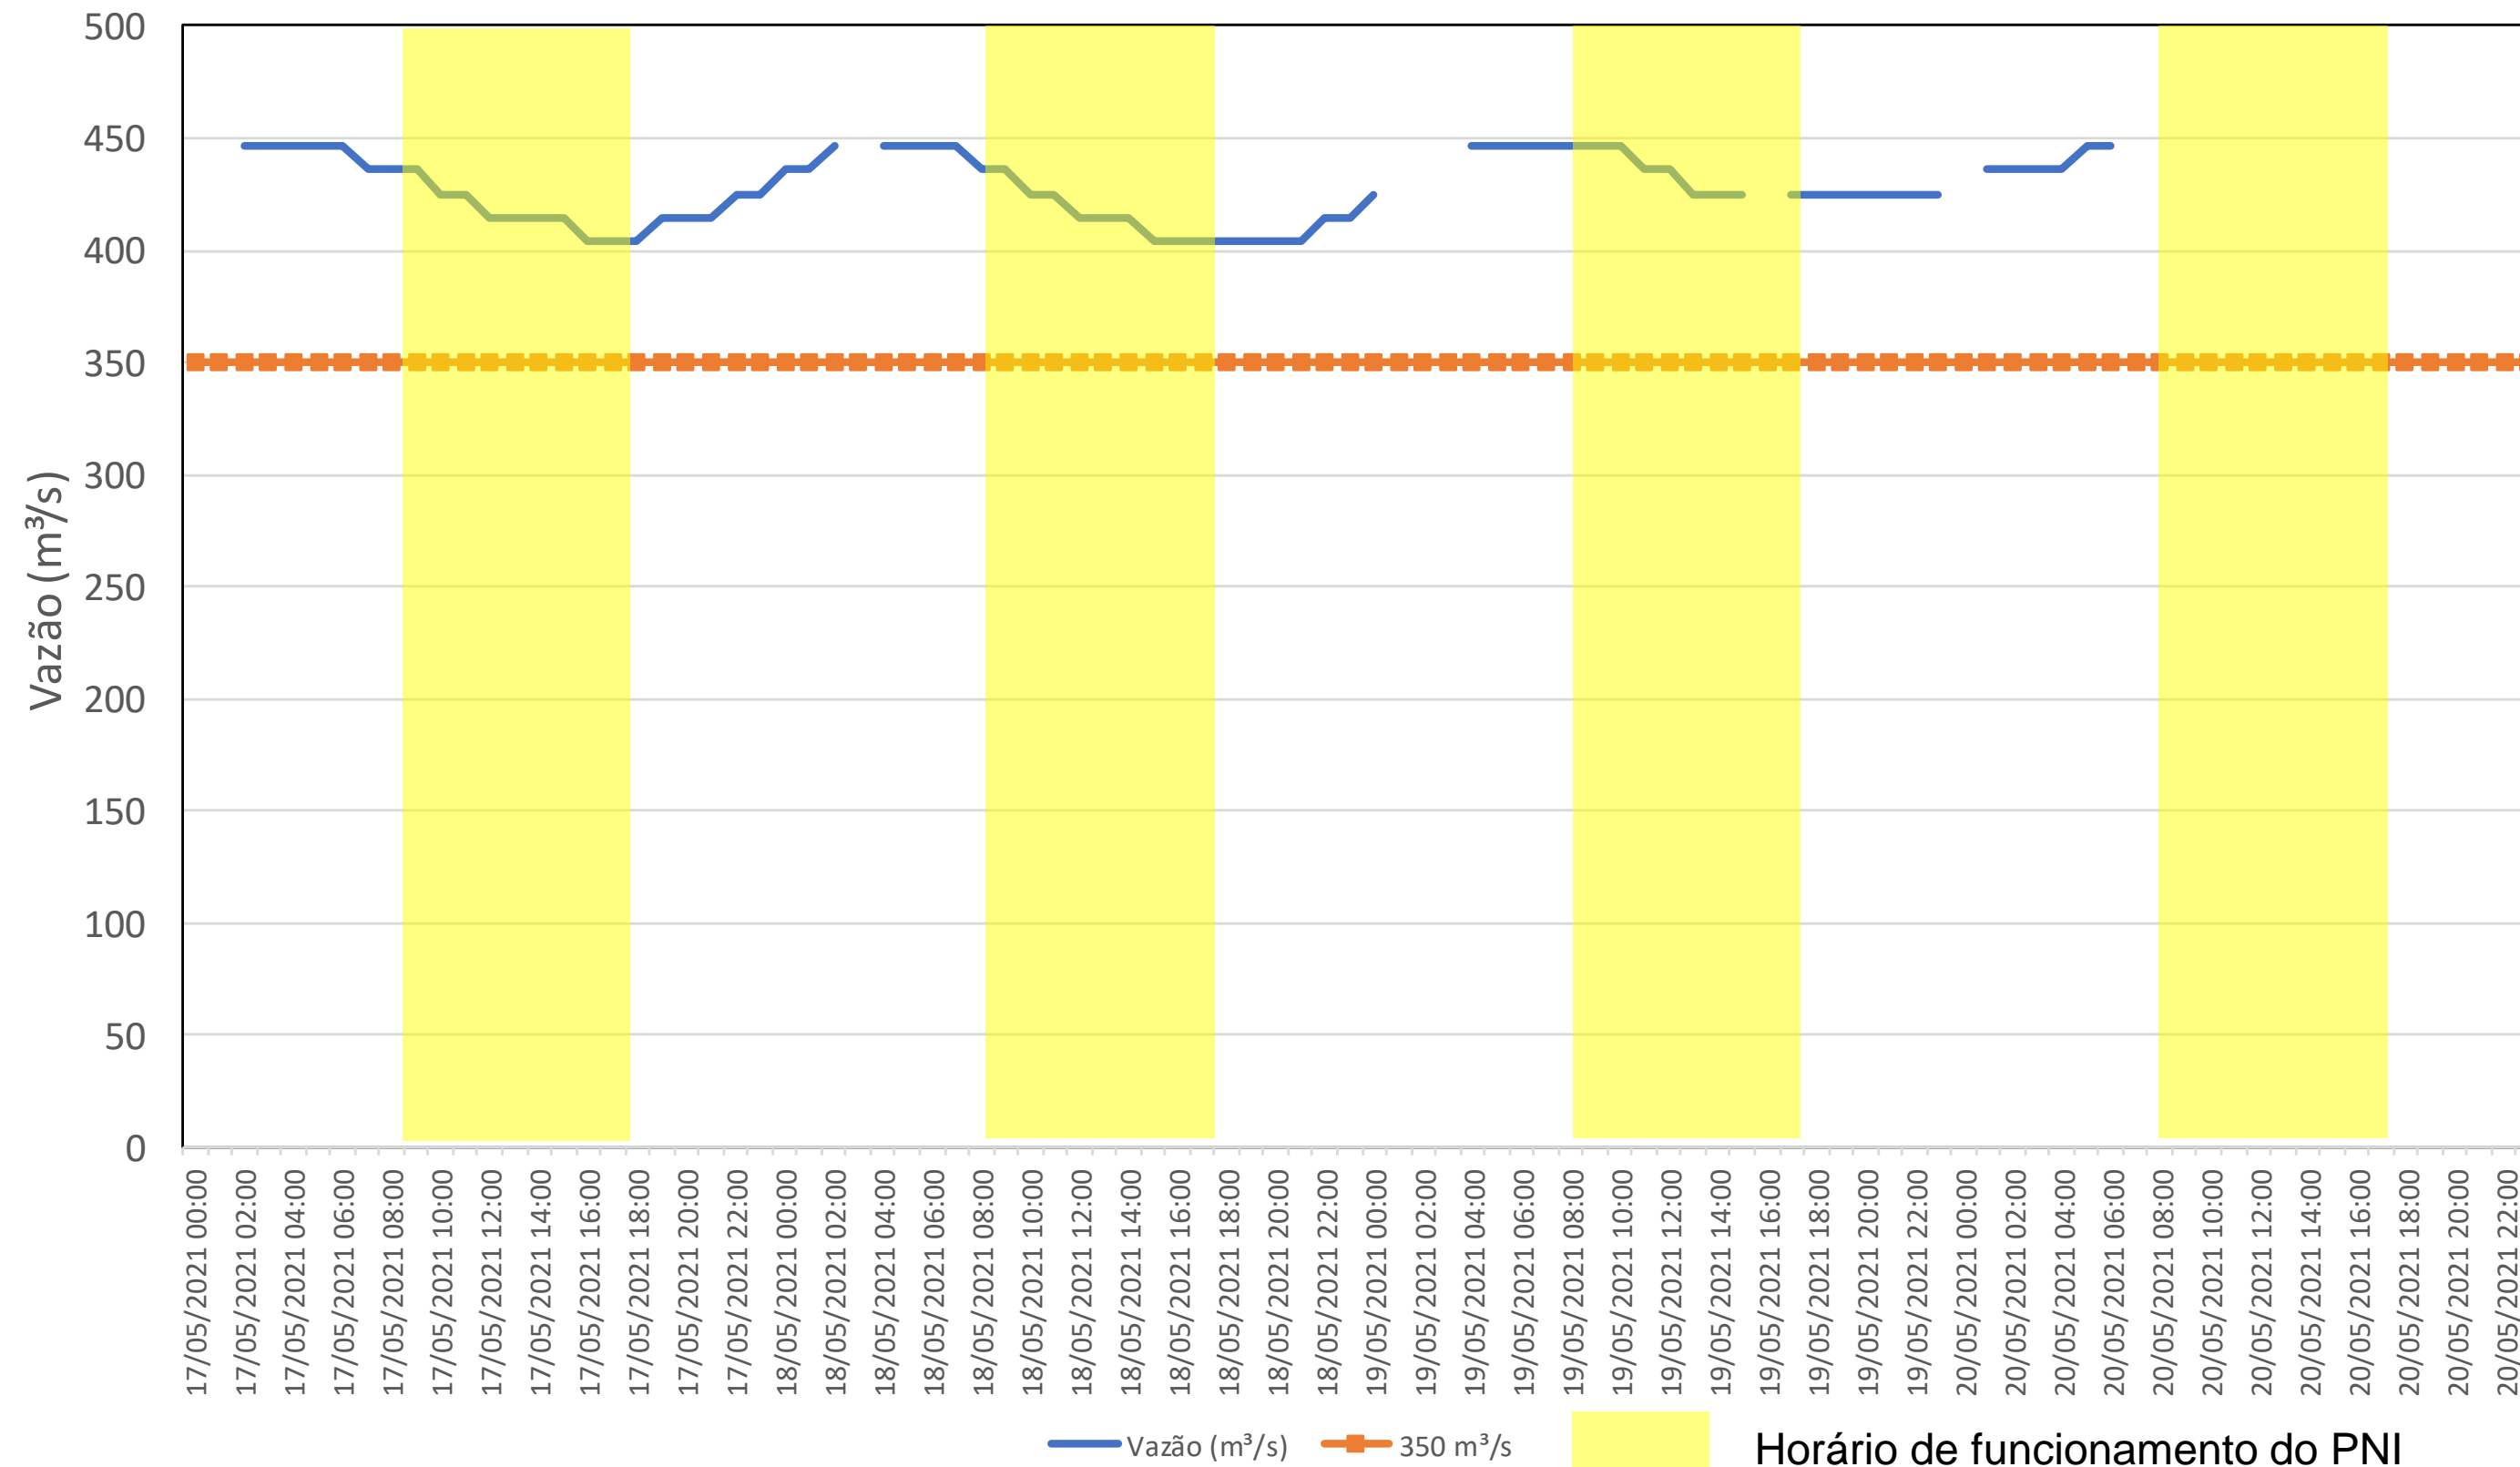

SALA DE SITUAÇÃO

Acompanhamento Bacia do rio Iguaçu

20/05/2021

* Os dados utilizados para o boletim são brutos e estão sujeitos a consistência.

SALA DE SITUAÇÃO

Estação Fluviométrica UHE Itaipu Hotel Cataratas

SALA DE SITUAÇÃO

Acompanhamento Bacia do rio Uruguai

20/05/2021

* Os dados utilizados para o boletim são brutos e estão sujeitos a consistência.