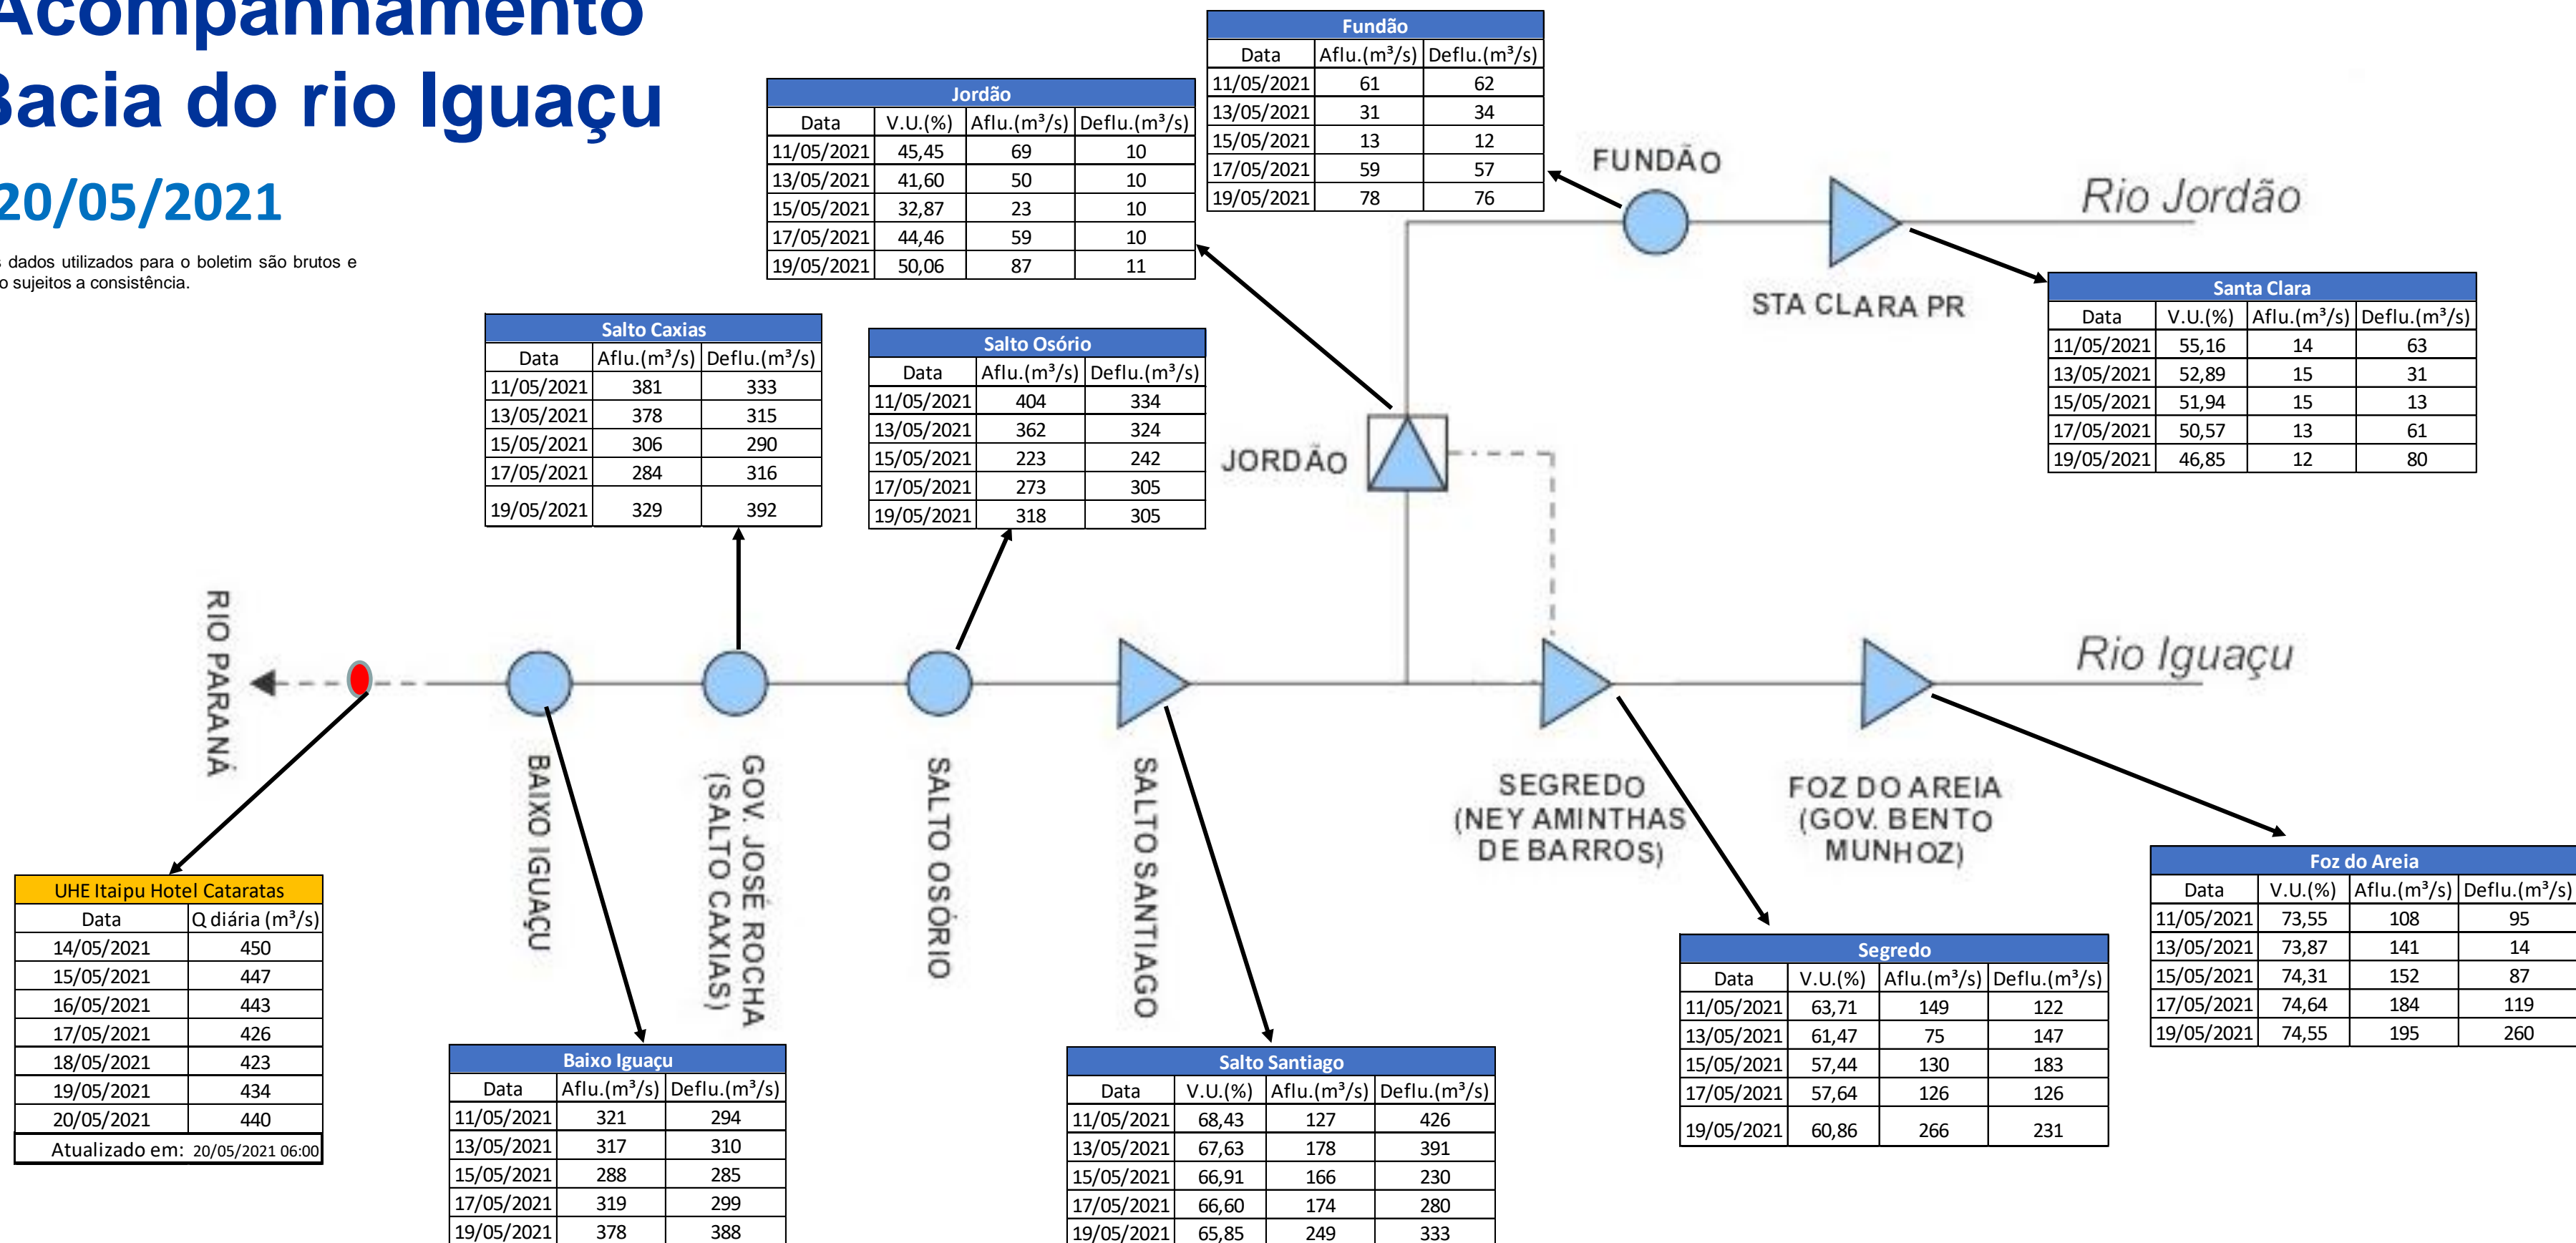

SALA DE SITUAÇÃO

Acompanhamento Bacia do rio Iguaçu

20/05/2021

* Os dados utilizados para o boletim são brutos e estão sujeitos a consistência.

SALA DE SITUAÇÃO

Estação Fluviométrica UHE Itaipu Hotel Cataratas

SALA DE SITUAÇÃO

Acompanhamento Bacia do rio Uruguai

20/05/2021

* Os dados utilizados para o boletim são brutos e estão sujeitos a consistência.