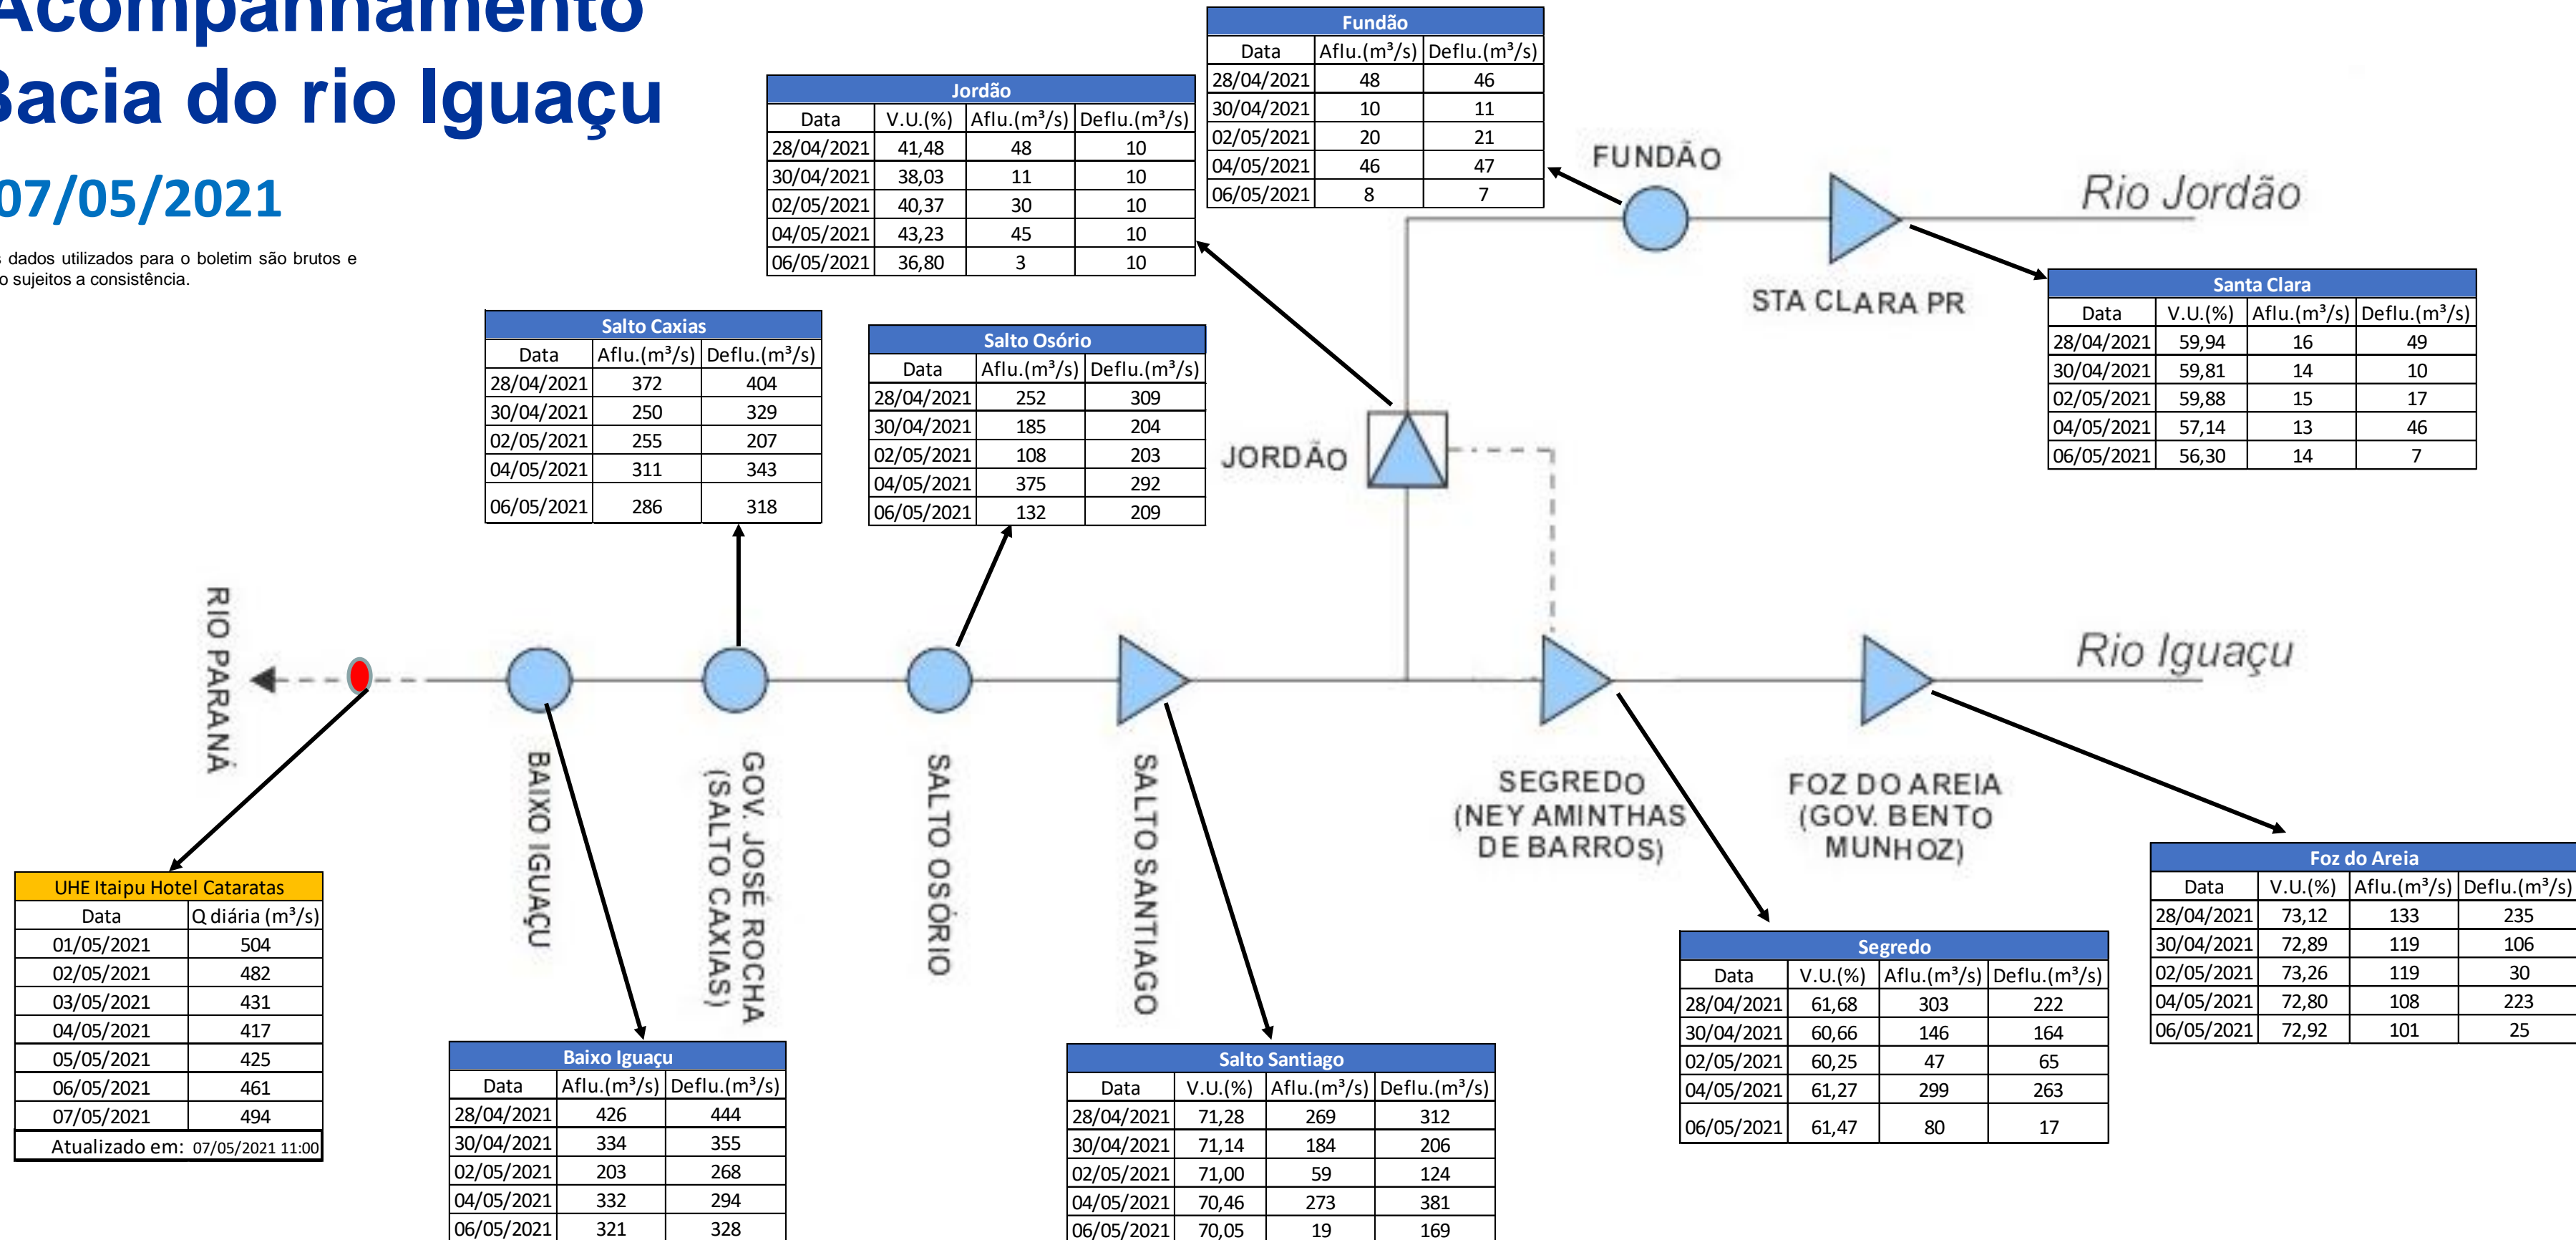

SALA DE SITUAÇÃO

Acompanhamento Bacia do rio Iguaçu

07/05/2021

* Os dados utilizados para o boletim são brutos e estão sujeitos a consistência.

SALA DE SITUAÇÃO

Estação Fluviométrica UHE Itaipu Hotel Cataratas

SALA DE SITUAÇÃO

Acompanhamento Bacia do rio Uruguai

07/05/2021

* Os dados utilizados para o boletim são brutos e estão sujeitos a consistência.