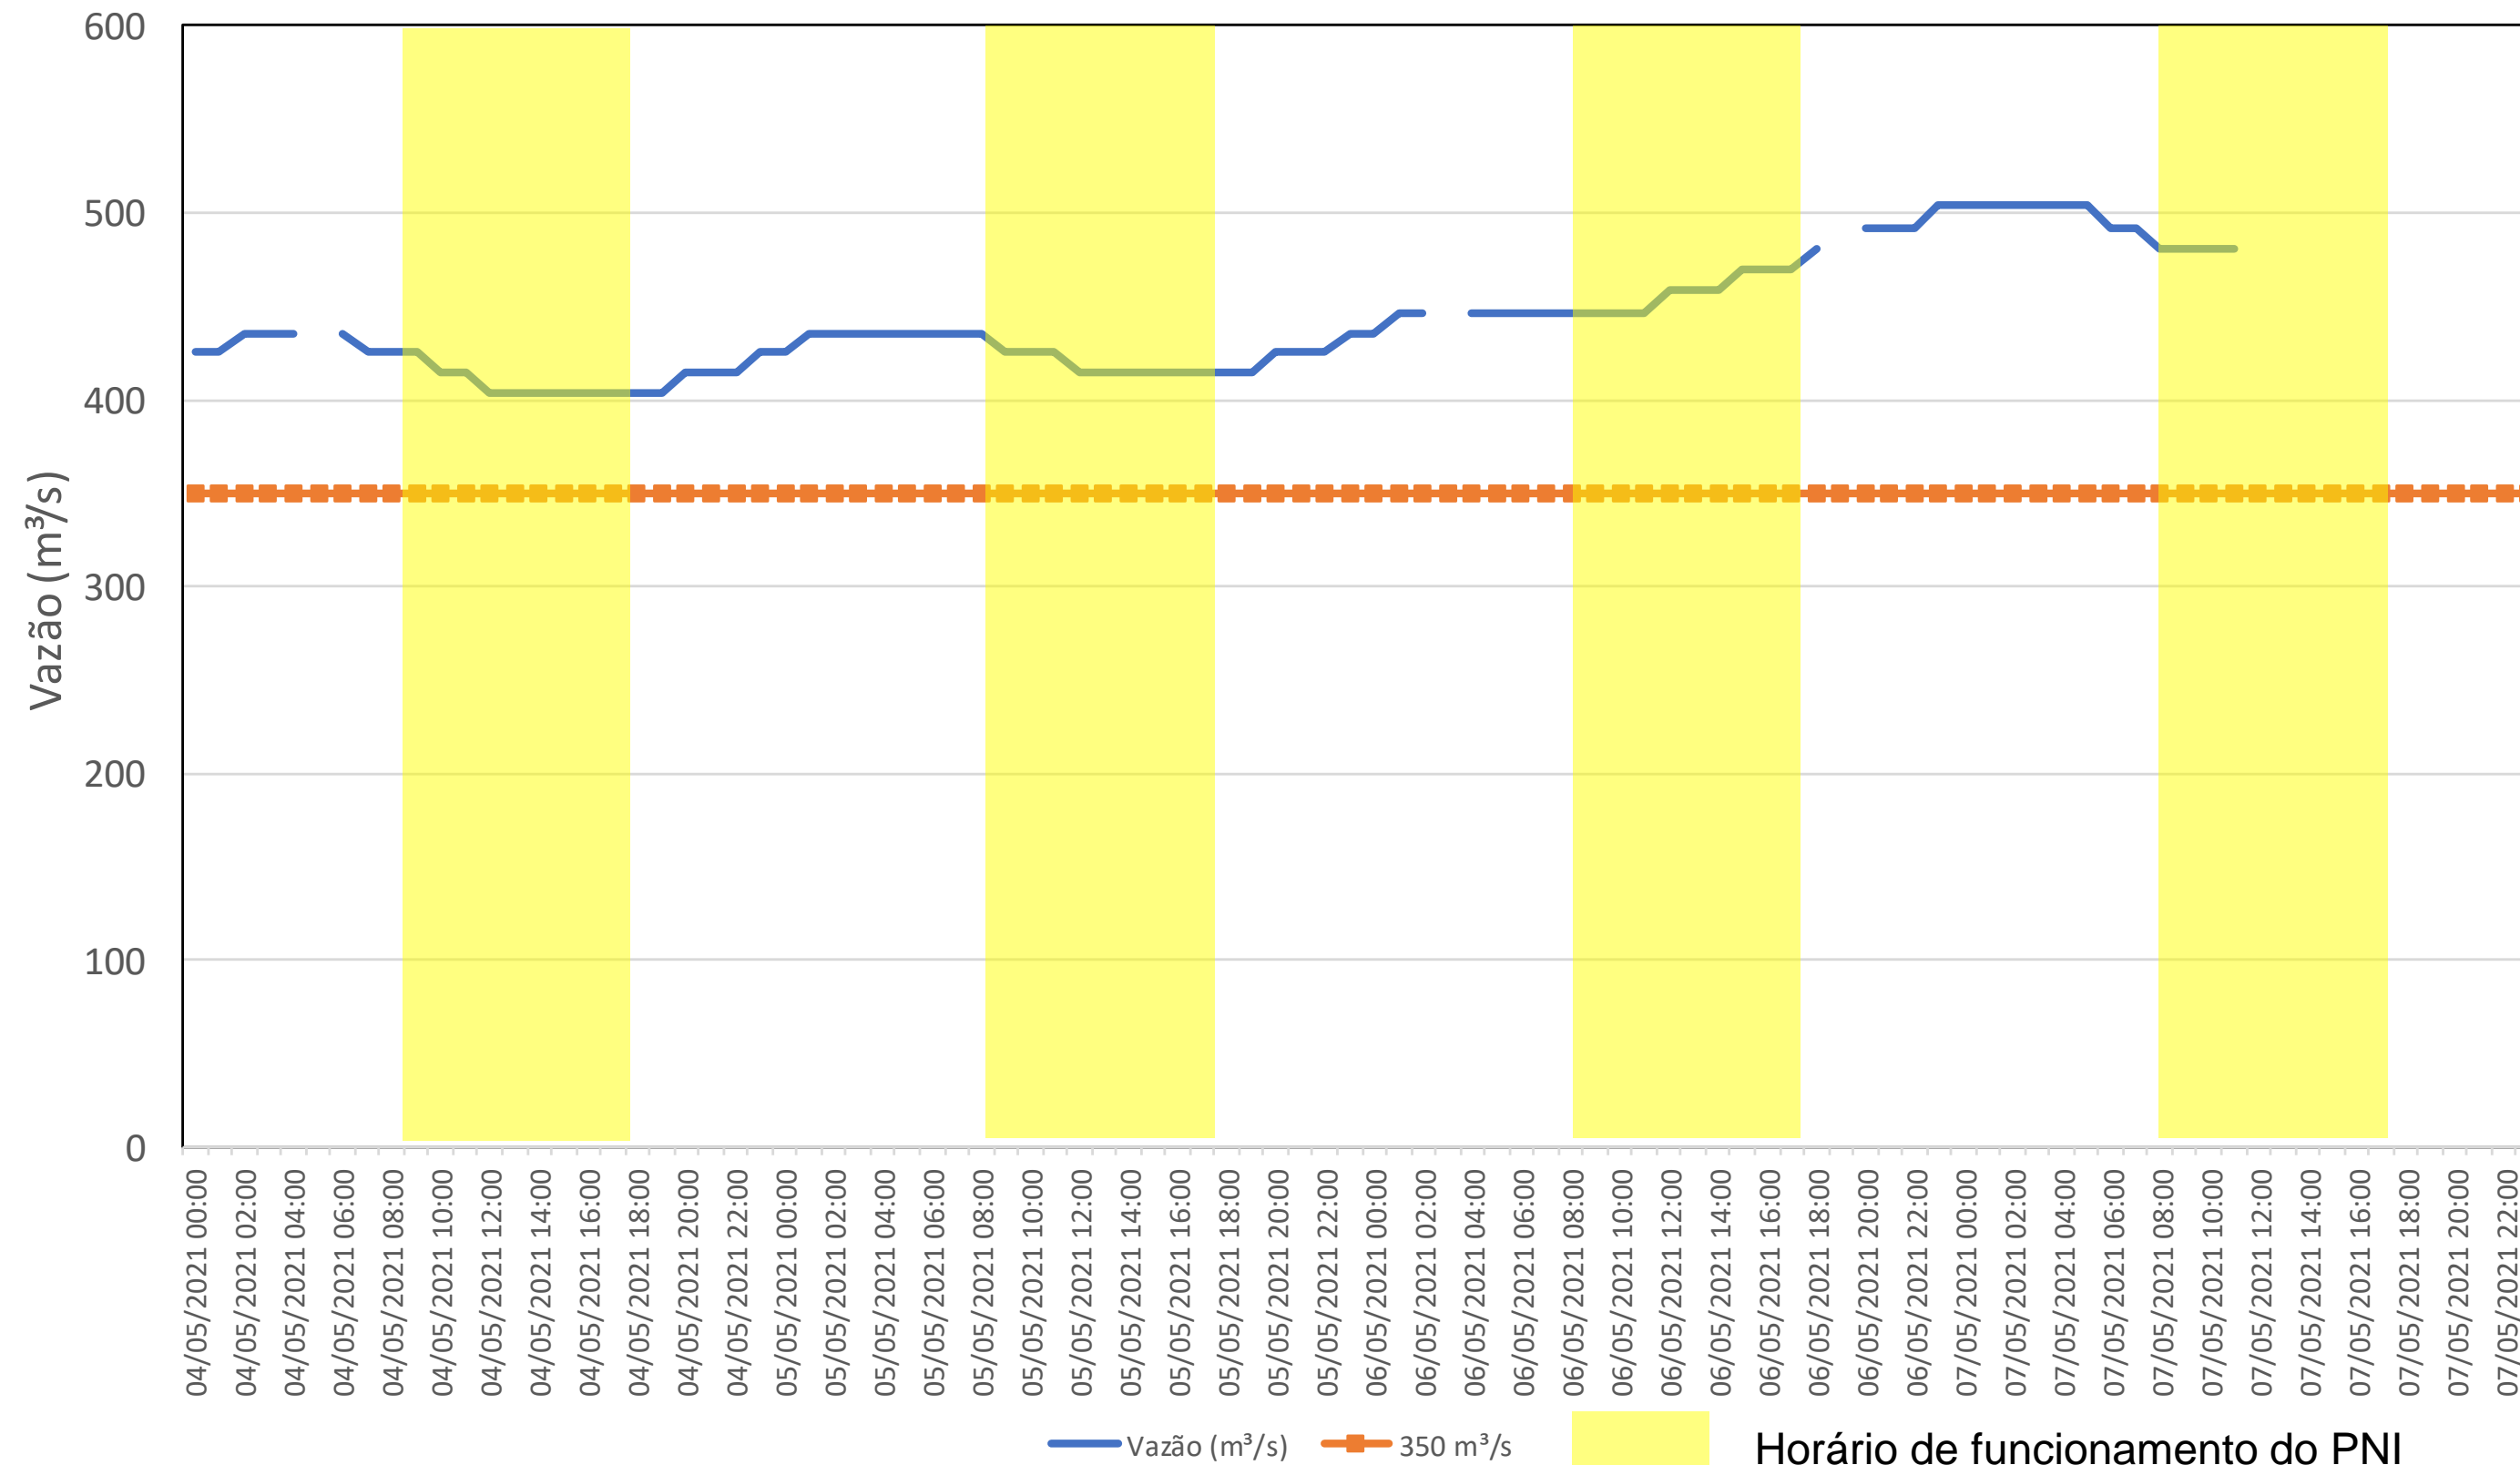

SALA DE SITUAÇÃO

Acompanhamento Bacia do rio Iguaçu

07/05/2021

* Os dados utilizados para o boletim são brutos e estão sujeitos a consistência.

SALA DE SITUAÇÃO

Estação Fluviométrica UHE Itaipu Hotel Cataratas

SALA DE SITUAÇÃO

Acompanhamento Bacia do rio Uruguai

07/05/2021

* Os dados utilizados para o boletim são brutos e estão sujeitos a consistência.