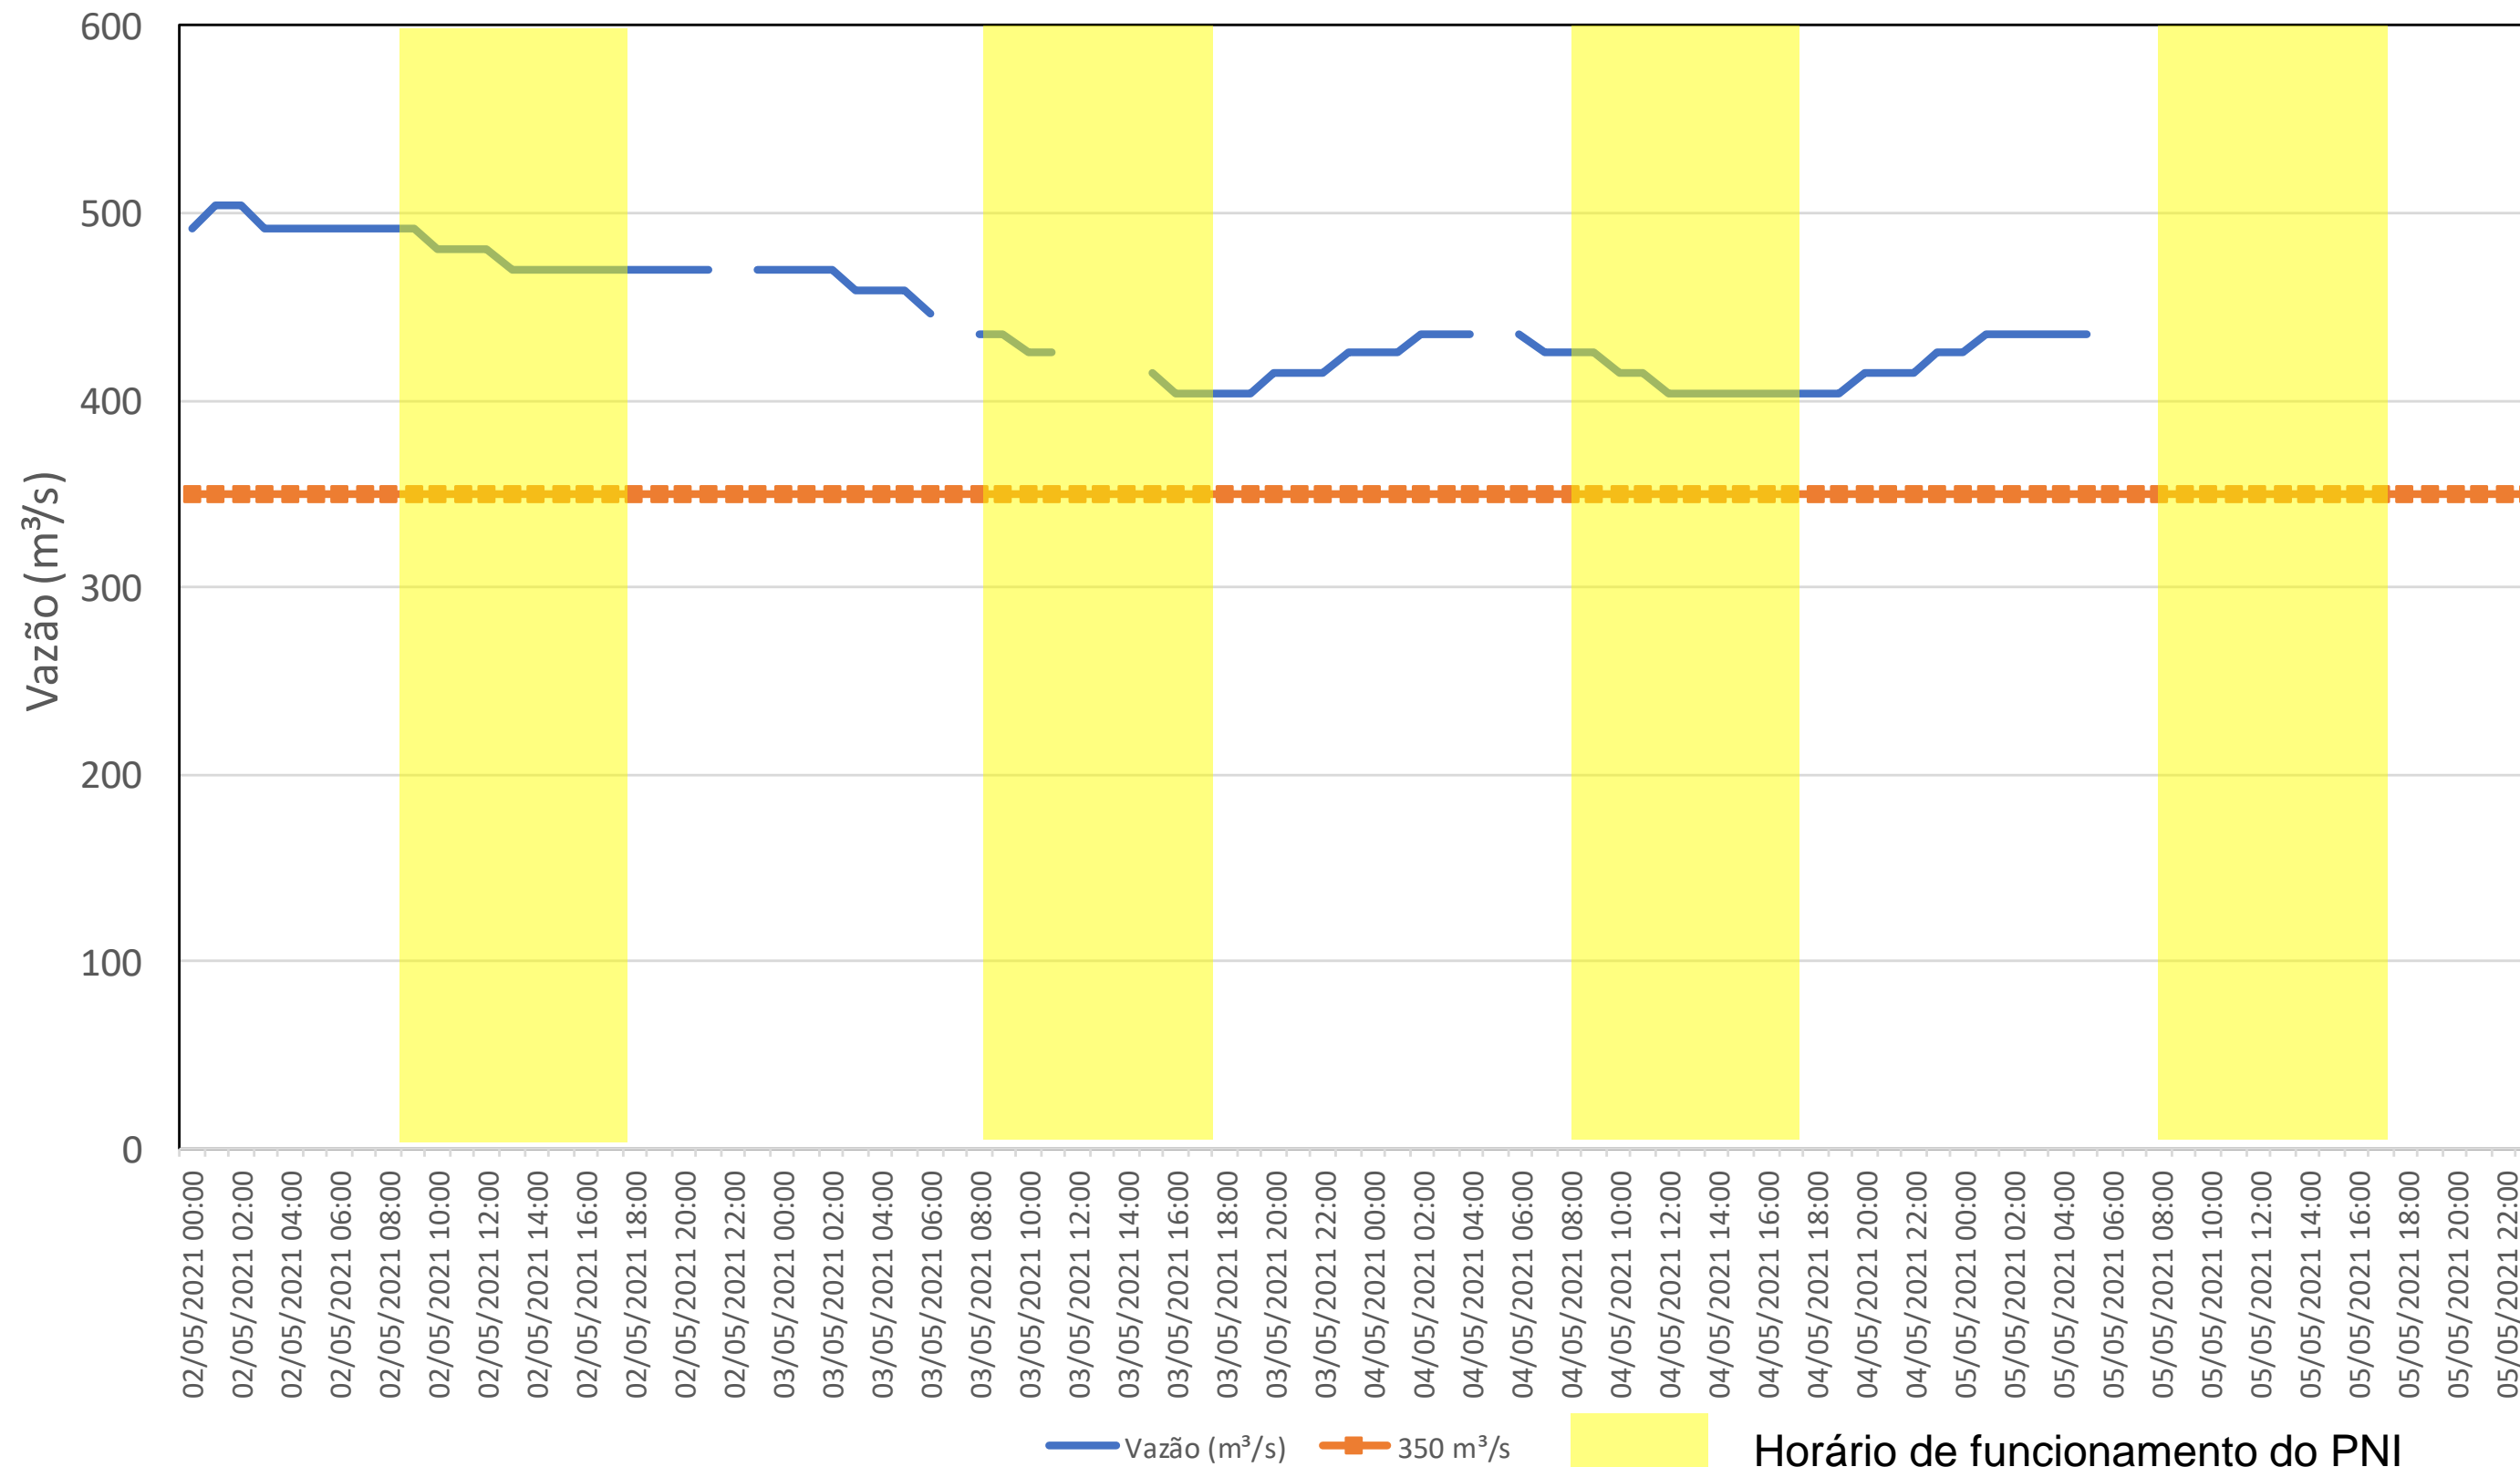

SALA DE SITUAÇÃO

Acompanhamento Bacia do rio Iguaçu

05/05/2021

* Os dados utilizados para o boletim são brutos e estão sujeitos a consistência.

SALA DE SITUAÇÃO

Estação Fluviométrica UHE Itaipu Hotel Cataratas

SALA DE SITUAÇÃO

Acompanhamento Bacia do rio Uruguai

05/05/2021

* Os dados utilizados para o boletim são brutos e estão sujeitos a consistência.