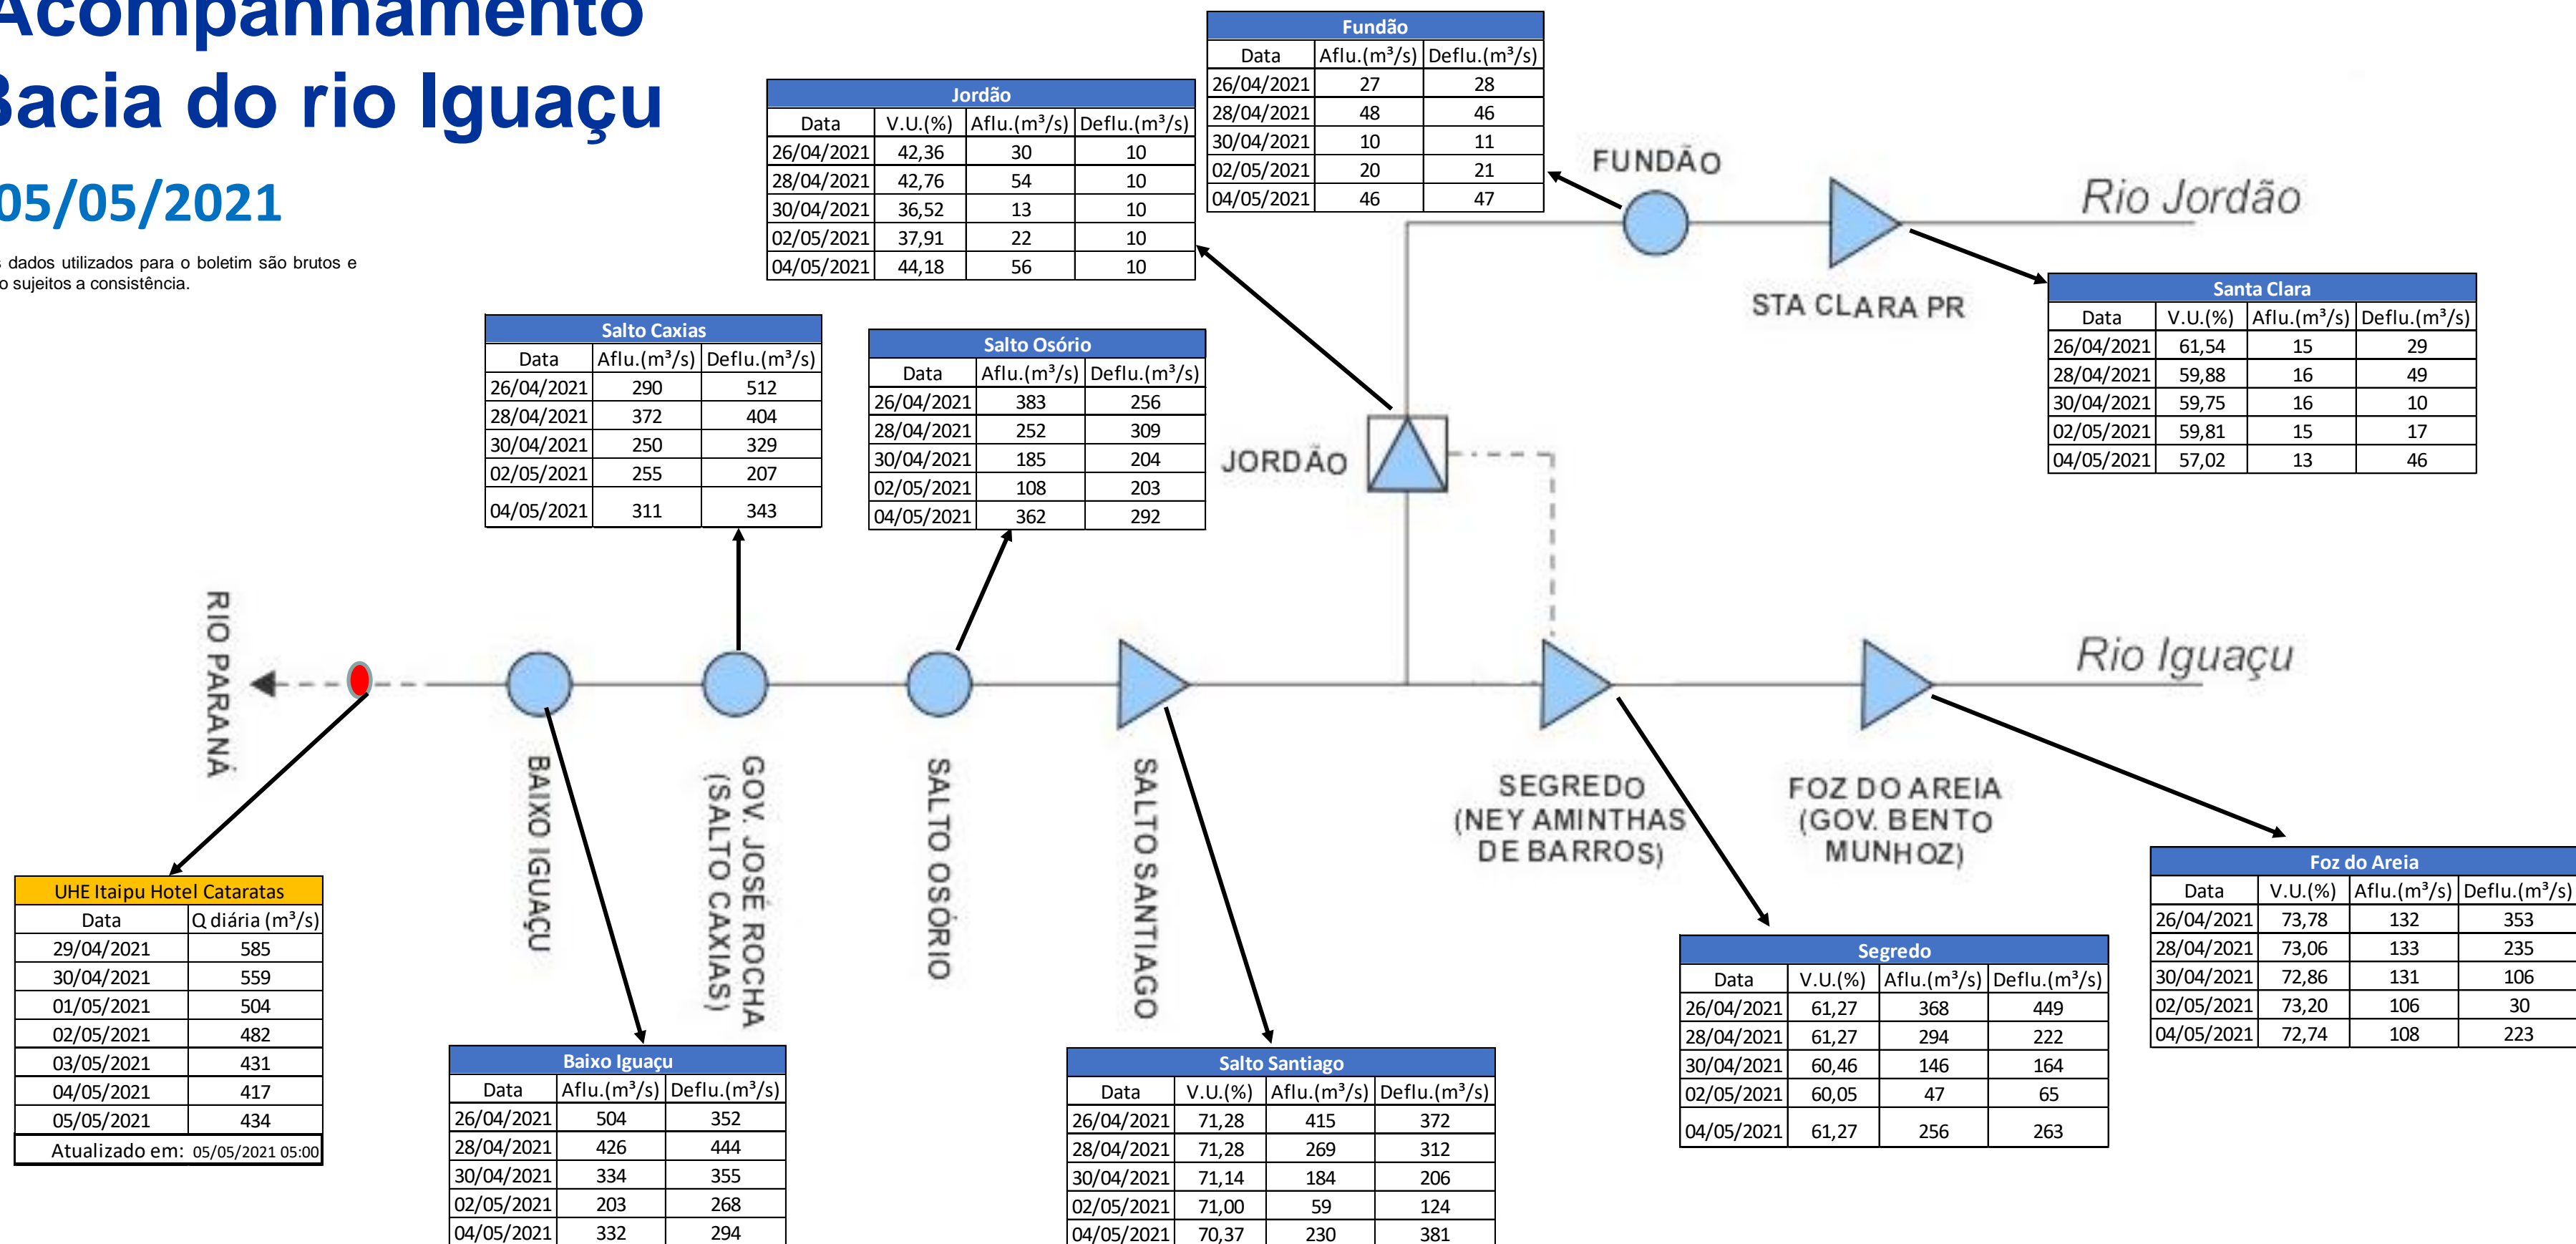

SALA DE SITUAÇÃO

Acompanhamento Bacia do rio Iguaçu

05/05/2021

* Os dados utilizados para o boletim são brutos e estão sujeitos a consistência.

SALA DE SITUAÇÃO

Estação Fluviométrica UHE Itaipu Hotel Cataratas

SALA DE SITUAÇÃO

Acompanhamento Bacia do rio Uruguai

05/05/2021

* Os dados utilizados para o boletim são brutos e estão sujeitos a consistência.