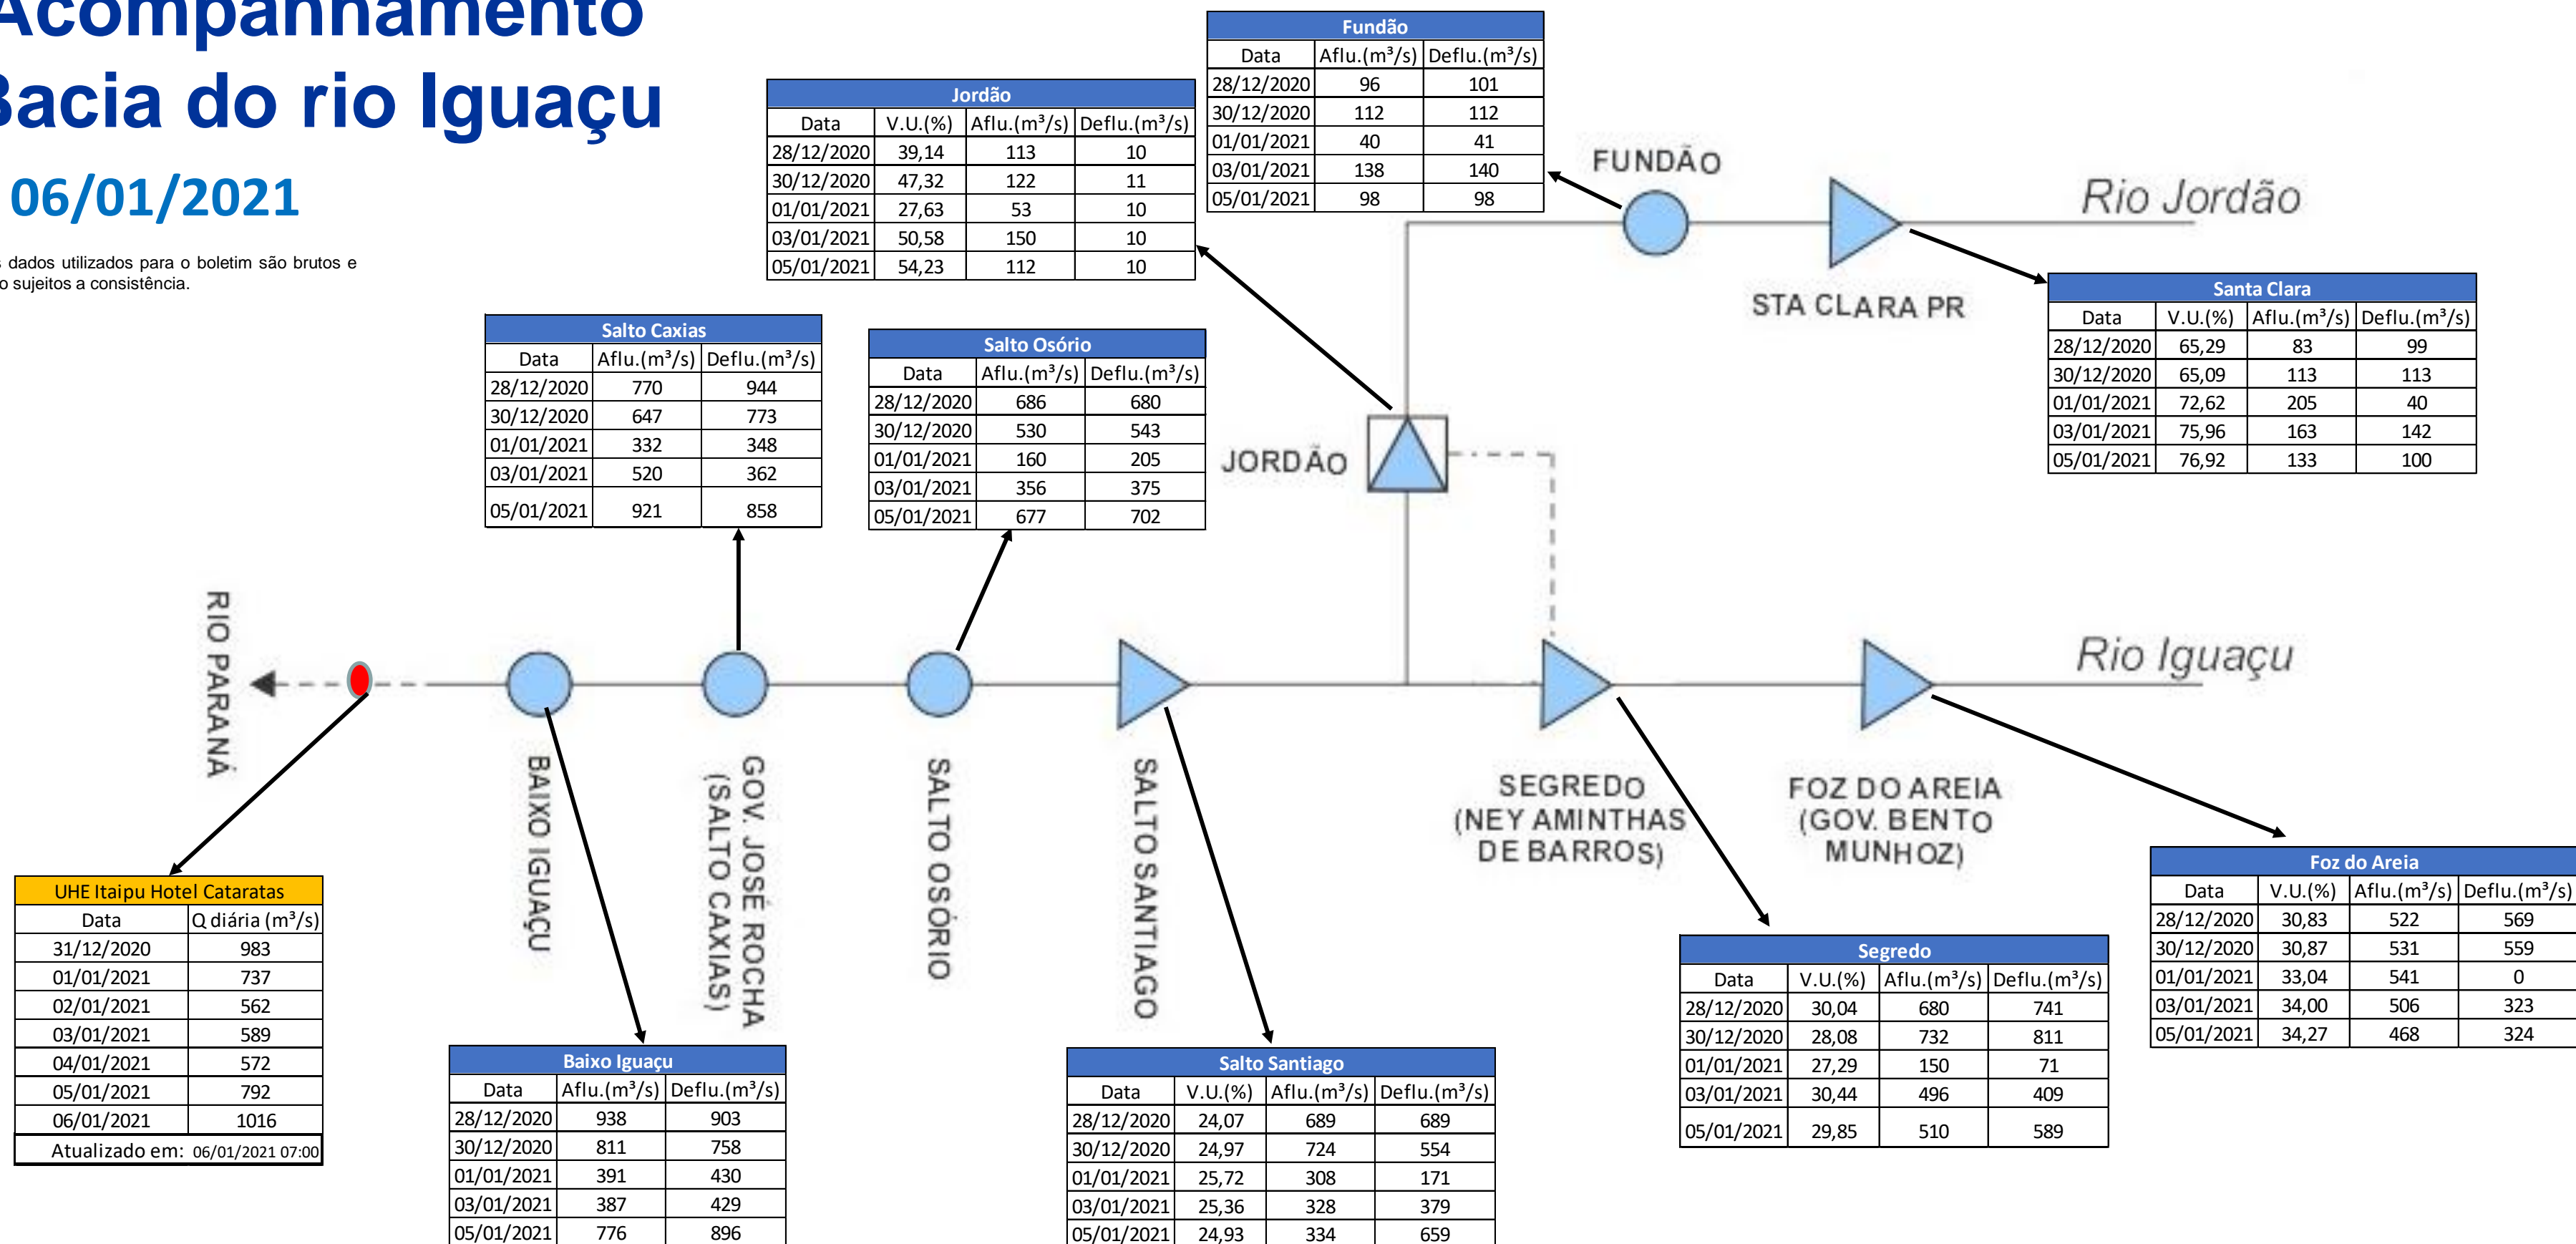

SALA DE SITUAÇÃO

Acompanhamento Bacia do rio Iguaçu

06/01/2021

* Os dados utilizados para o boletim são brutos e estão sujeitos a consistência.

SALA DE SITUAÇÃO

Estação Fluviométrica UHE Itaipu Hotel Cataratas

SALA DE SITUAÇÃO

Acompanhamento Bacia do rio Uruguai

06/01/2021

* Os dados utilizados para o boletim são brutos e estão sujeitos a consistência.