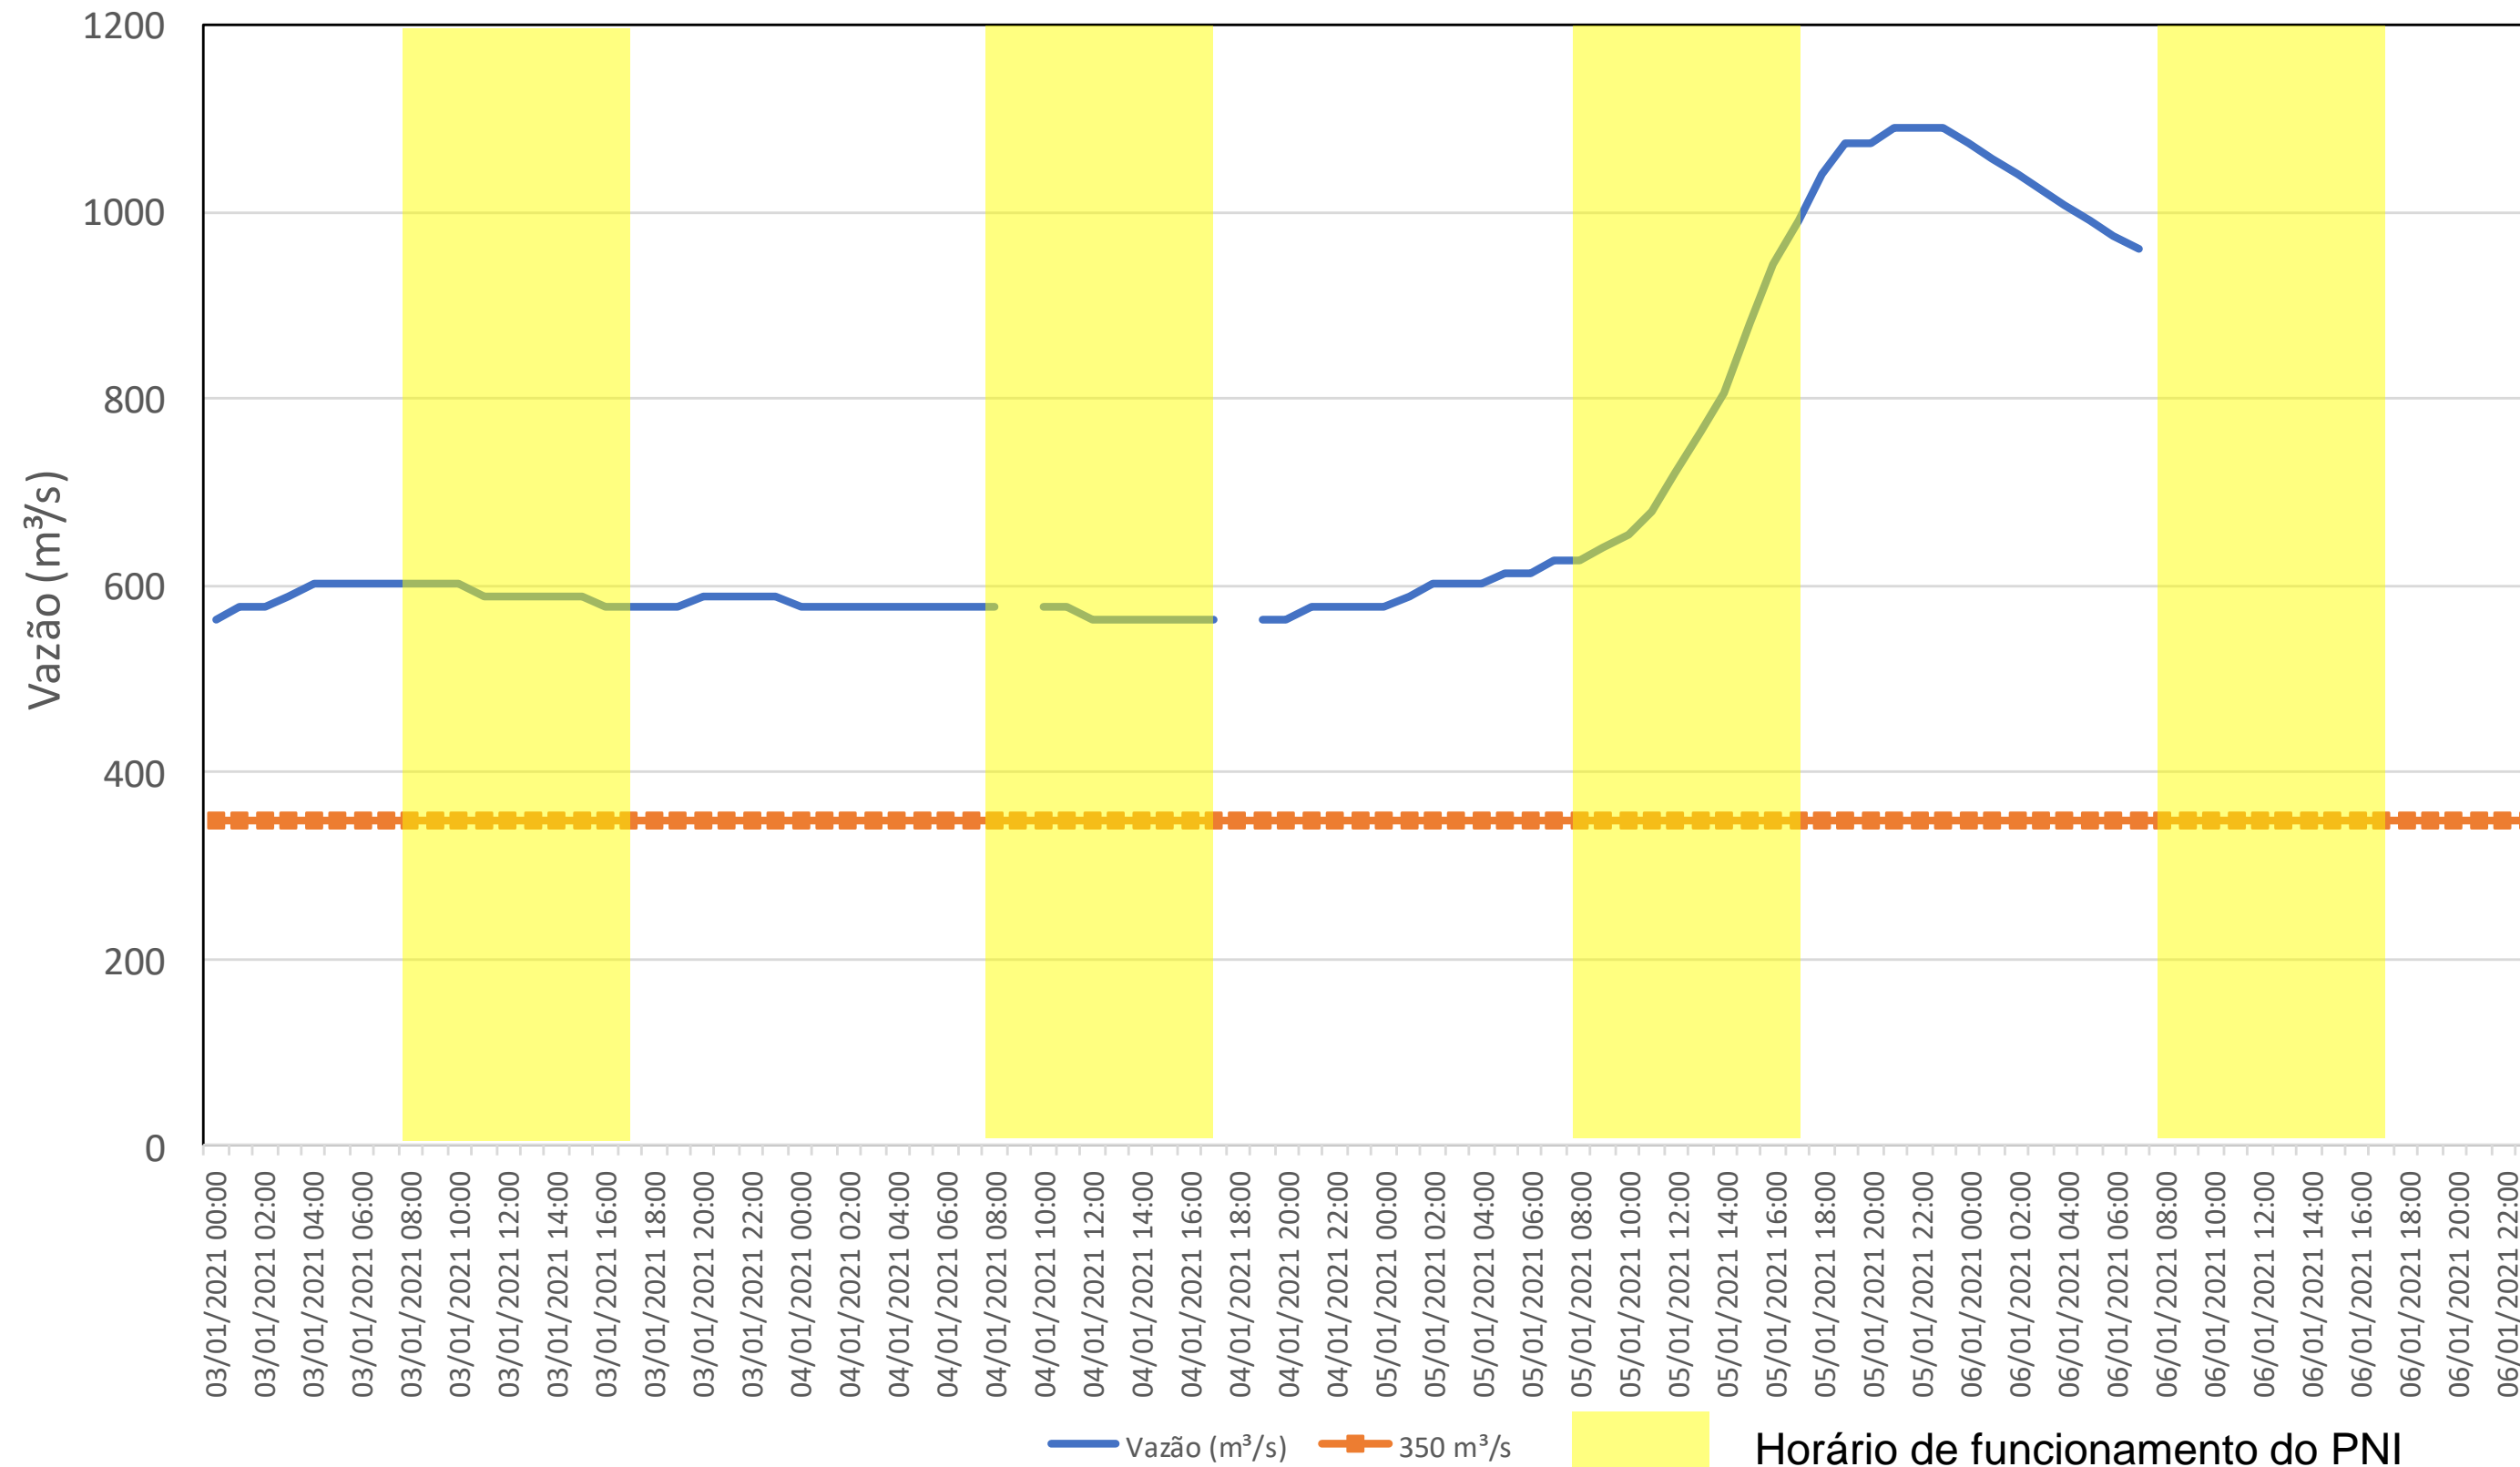

SALA DE SITUAÇÃO

Acompanhamento Bacia do rio Iguaçu

06/01/2021

* Os dados utilizados para o boletim são brutos e estão sujeitos a consistência.

SALA DE SITUAÇÃO

Estação Fluviométrica UHE Itaipu Hotel Cataratas

SALA DE SITUAÇÃO

Acompanhamento Bacia do rio Uruguai

06/01/2021

* Os dados utilizados para o boletim são brutos e estão sujeitos a consistência.