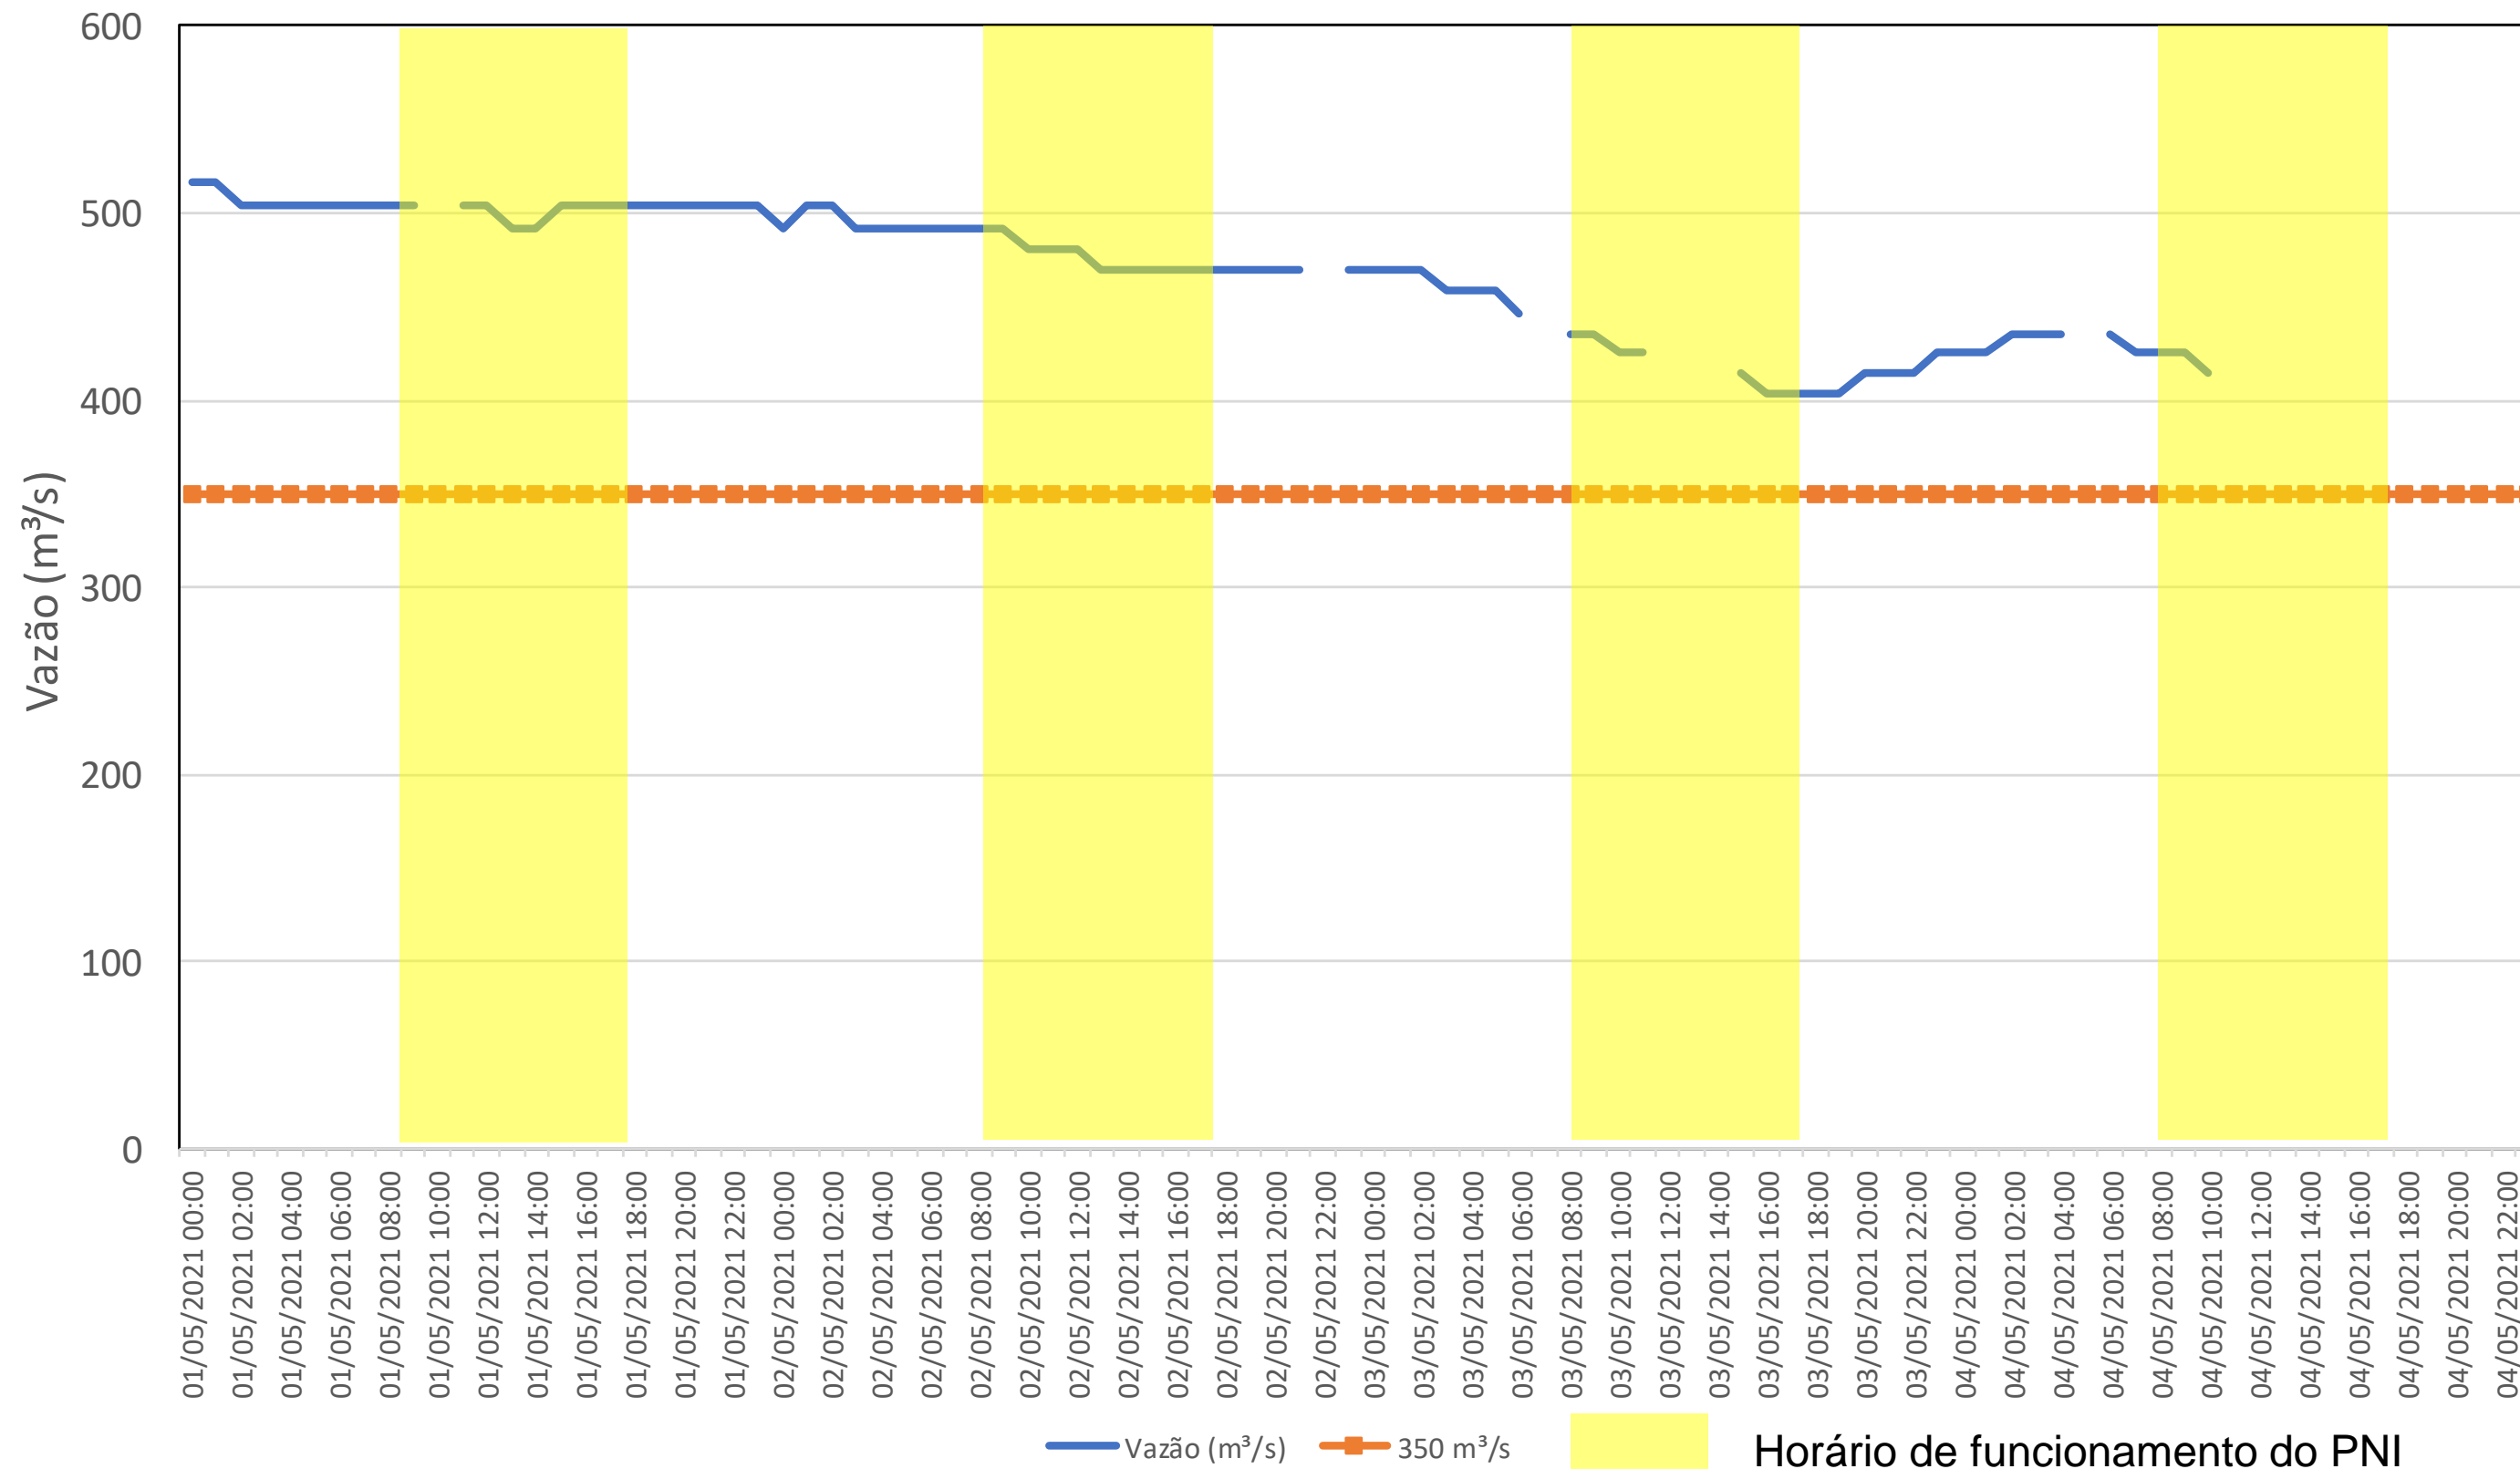

SALA DE SITUAÇÃO

Acompanhamento Bacia do rio Iguaçu

04/05/2021

* Os dados utilizados para o boletim são brutos e estão sujeitos a consistência.

SALA DE SITUAÇÃO

Estação Fluviométrica UHE Itaipu Hotel Cataratas

SALA DE SITUAÇÃO

Acompanhamento Bacia do rio Uruguai

04/05/2021

* Os dados utilizados para o boletim são brutos e estão sujeitos a consistência.