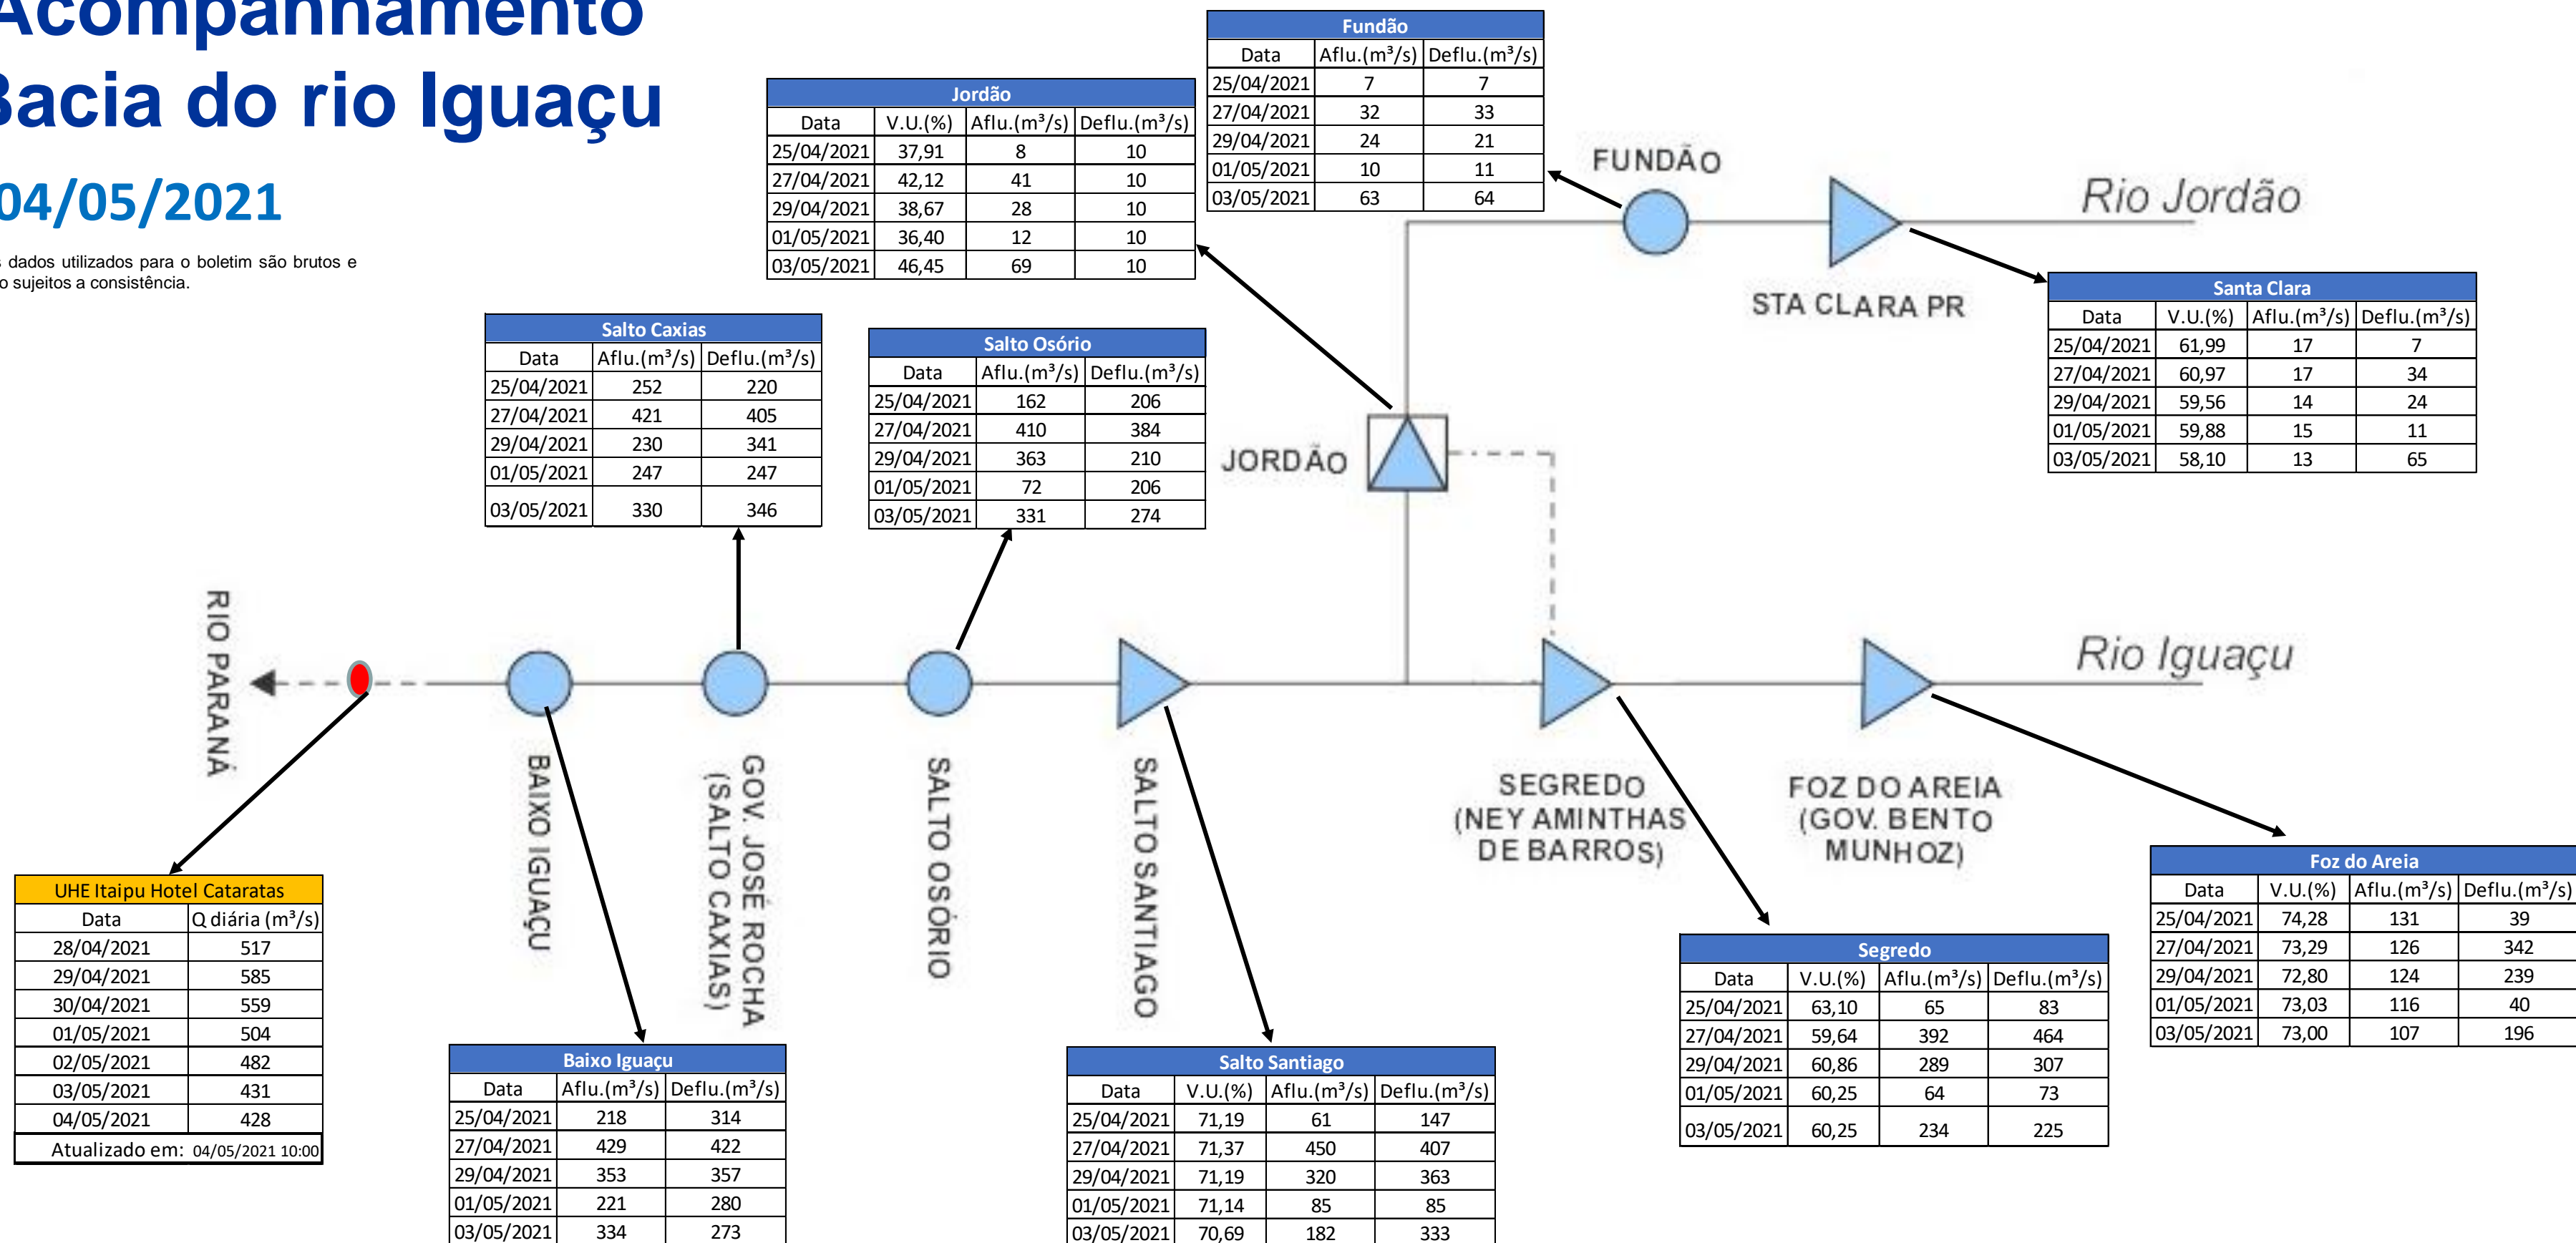

SALA DE SITUAÇÃO

Acompanhamento Bacia do rio Iguaçu

04/05/2021

* Os dados utilizados para o boletim são brutos e estão sujeitos a consistência.

SALA DE SITUAÇÃO

Estação Fluviométrica UHE Itaipu Hotel Cataratas

SALA DE SITUAÇÃO

Acompanhamento Bacia do rio Uruguai

04/05/2021

* Os dados utilizados para o boletim são brutos e estão sujeitos a consistência.