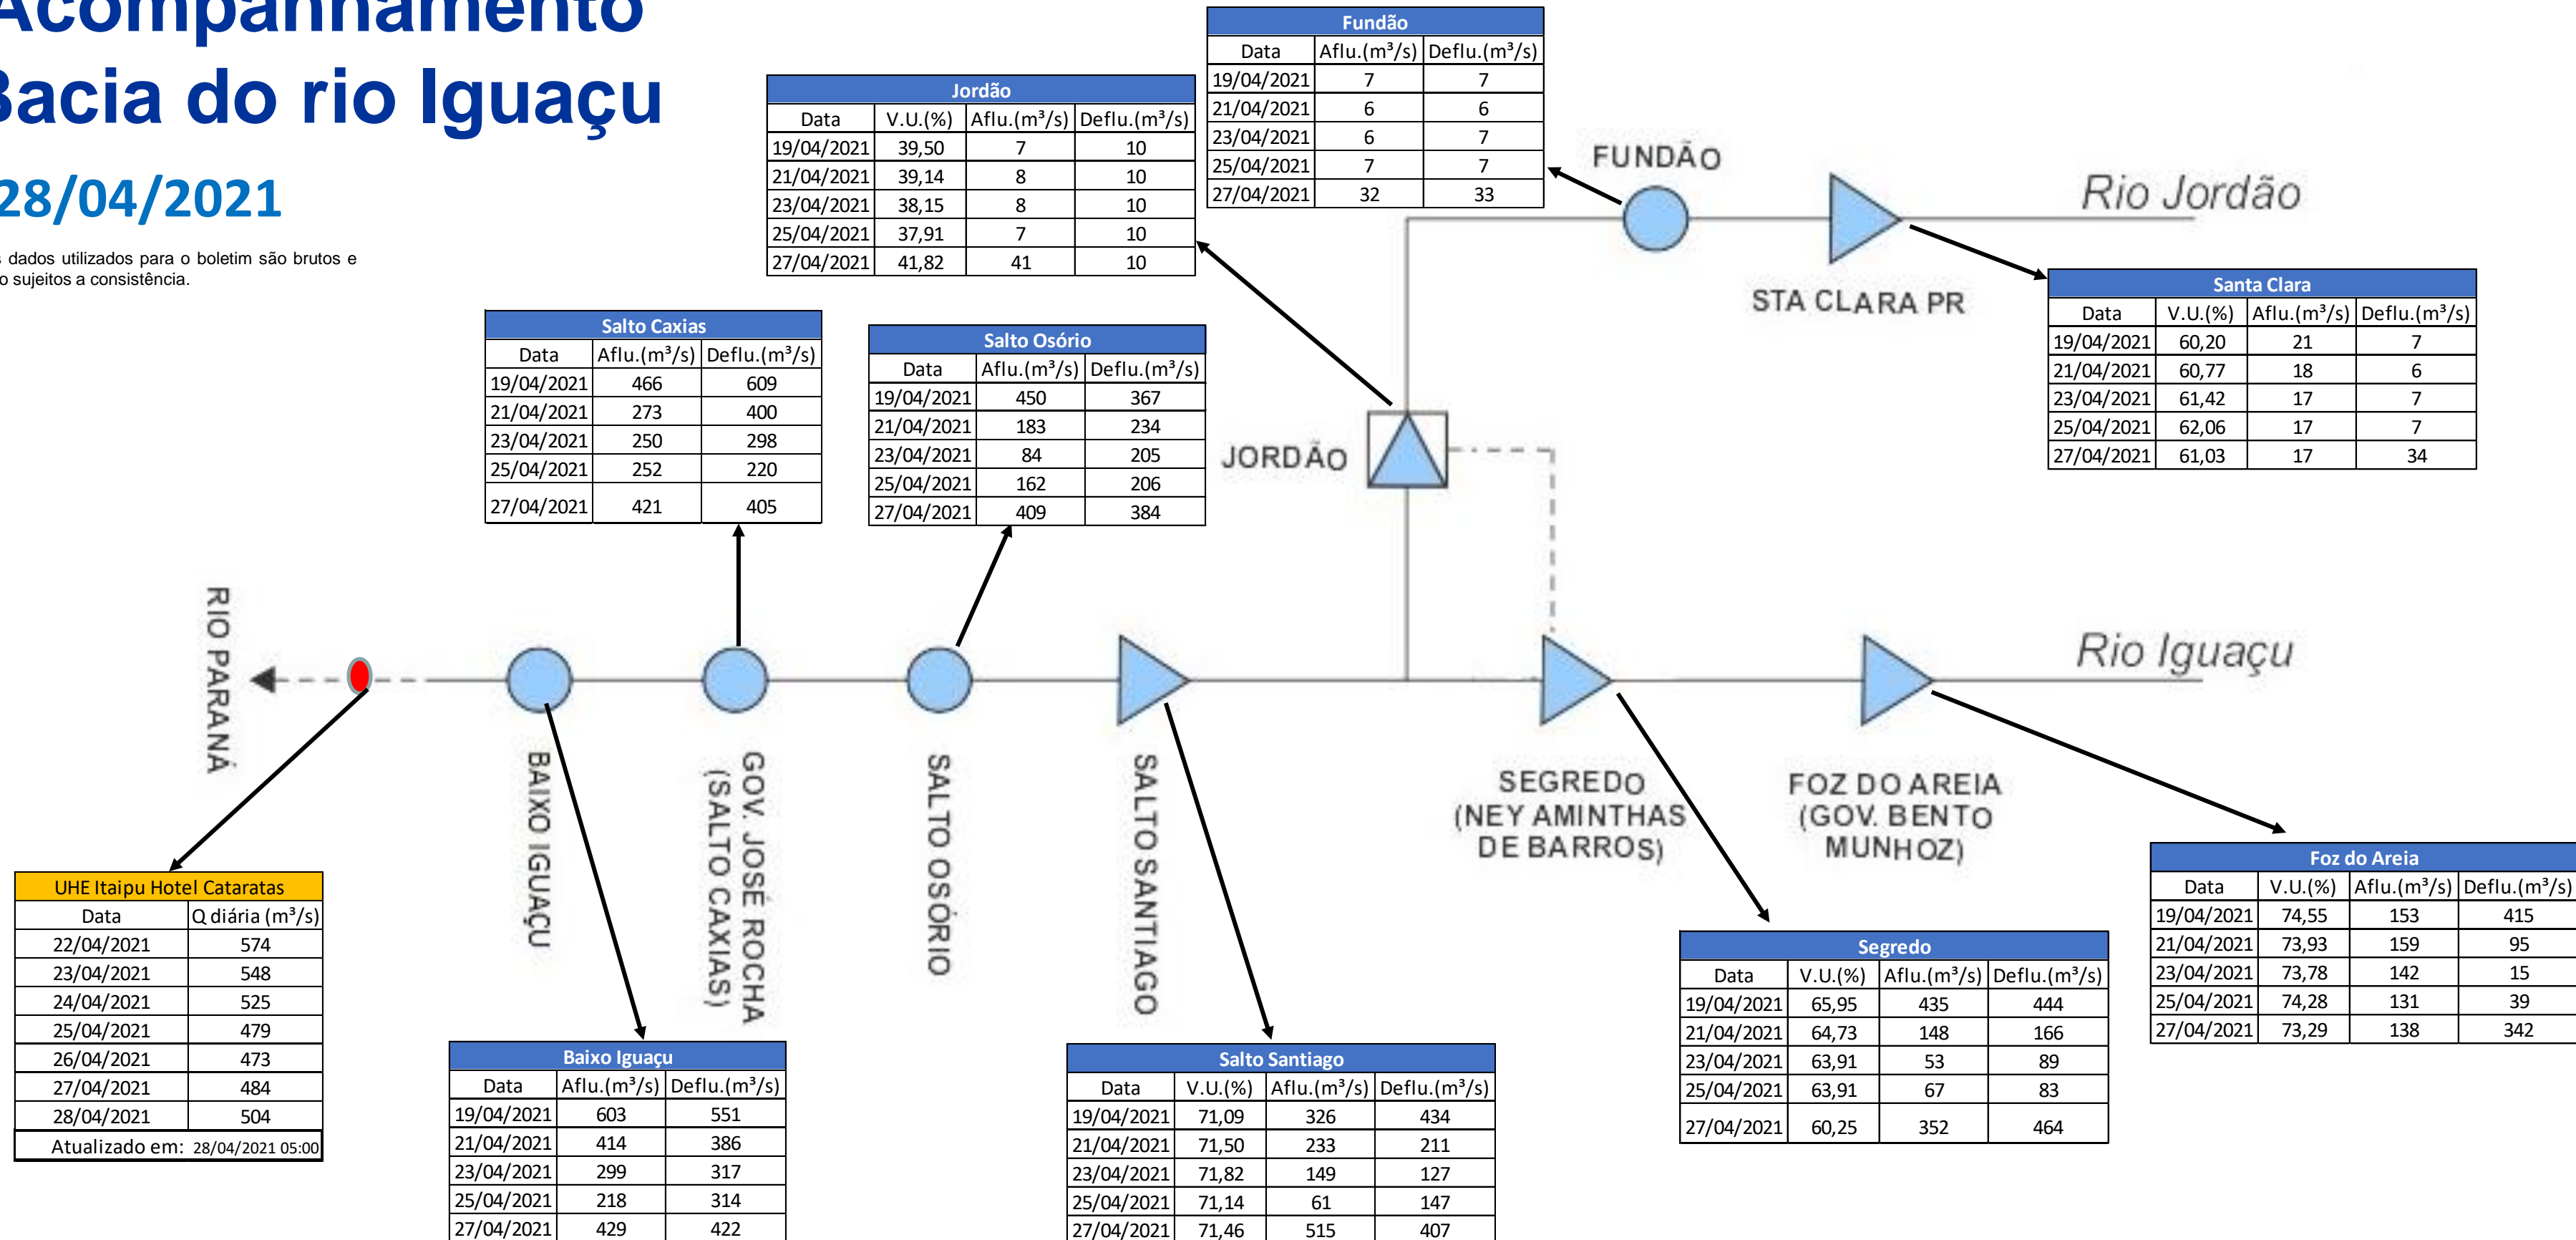

SALA DE SITUAÇÃO

Acompanhamento Bacia do rio Iguaçu

28/04/2021

* Os dados utilizados para o boletim são brutos e estão sujeitos a consistência.

SALA DE SITUAÇÃO

Estação Fluviométrica UHE Itaipu Hotel Cataratas

SALA DE SITUAÇÃO

Acompanhamento Bacia do rio Uruguai

28/04/2021

* Os dados utilizados para o boletim são brutos e estão sujeitos a consistência.