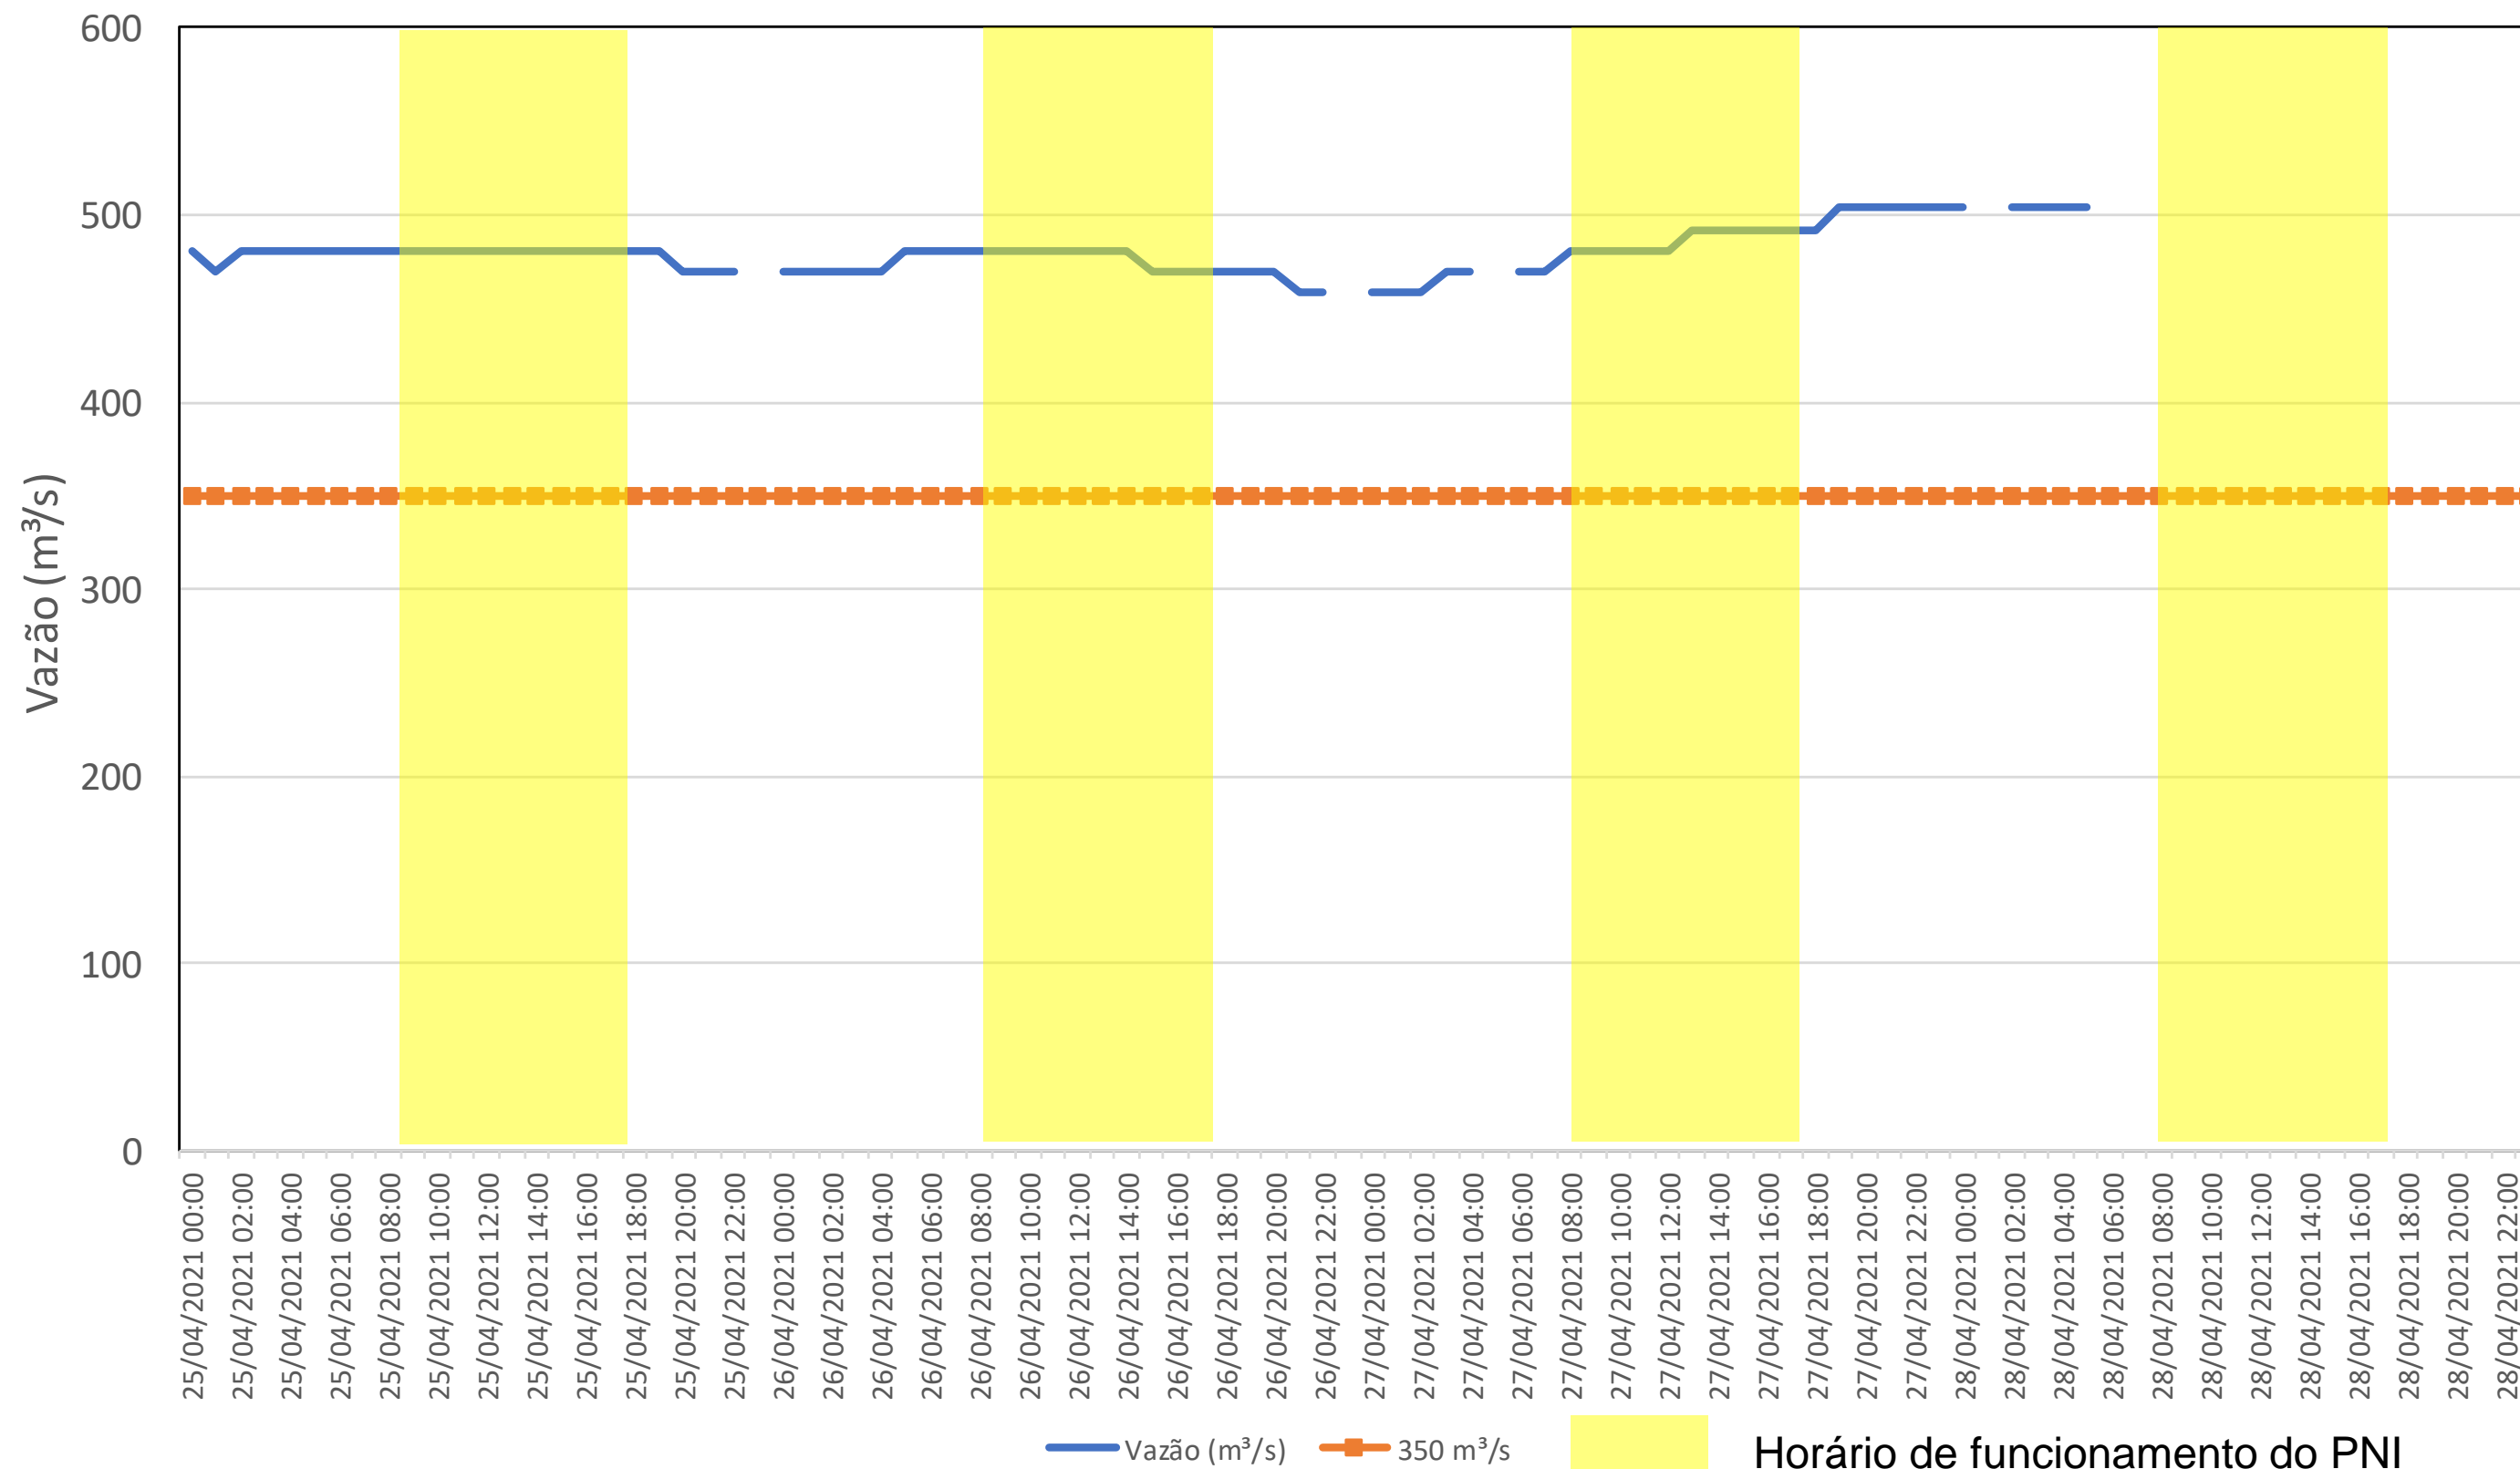

SALA DE SITUAÇÃO

Acompanhamento Bacia do rio Iguaçu

28/04/2021

* Os dados utilizados para o boletim são brutos e estão sujeitos a consistência.

SALA DE SITUAÇÃO

Estação Fluviométrica UHE Itaipu Hotel Cataratas

SALA DE SITUAÇÃO

Acompanhamento Bacia do rio Uruguai

28/04/2021

* Os dados utilizados para o boletim são brutos e estão sujeitos a consistência.